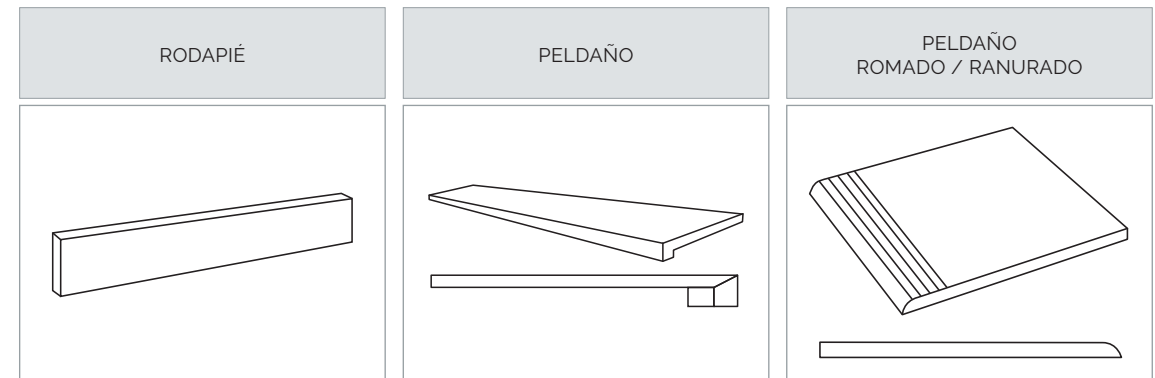

Malla Tris Lab. Iron Grey 30x30 (5,7x5,7x5,7)

Malla Tris Lab. Iron Salvia 30x30 (5,7x5,7x5,7)

Malla Tris Lab. Iron White 30x30 (5,7x5,7x5,7)

Malla Lab. Iron Corten 30x30 (5x5)

Malla Lab. Iron Grey 30x30 (5x5)

Malla Lab. Iron Salvia 30x30 (5x5)

Malla Lab. Iron White 30x30 (5x5)

Piezas complementarias
Complementary Tiles / Pièces Complémentaires

Formatos / Formats

32,5x22,5

30x30
(5,7x5,7x5,7)

30x30 (5x5)

Formato	Pz/cj	Pz/pl	M ² /cj	M ² /pl	Cj/pl	Kg/cj	Kg/Total
60x120	2	64	1,44	46,08	32	34,50	1129
120x120	1	36	1,44	51,84	36	38,40	1422,4
MALLA HEX	9	432	0,65	31,2	48	13,50	668
MALLA TRIS	7	336	0,63	30,24	48	15,40	759,2
MALLA (5)	11	462	1,00	42	42	23,00	986