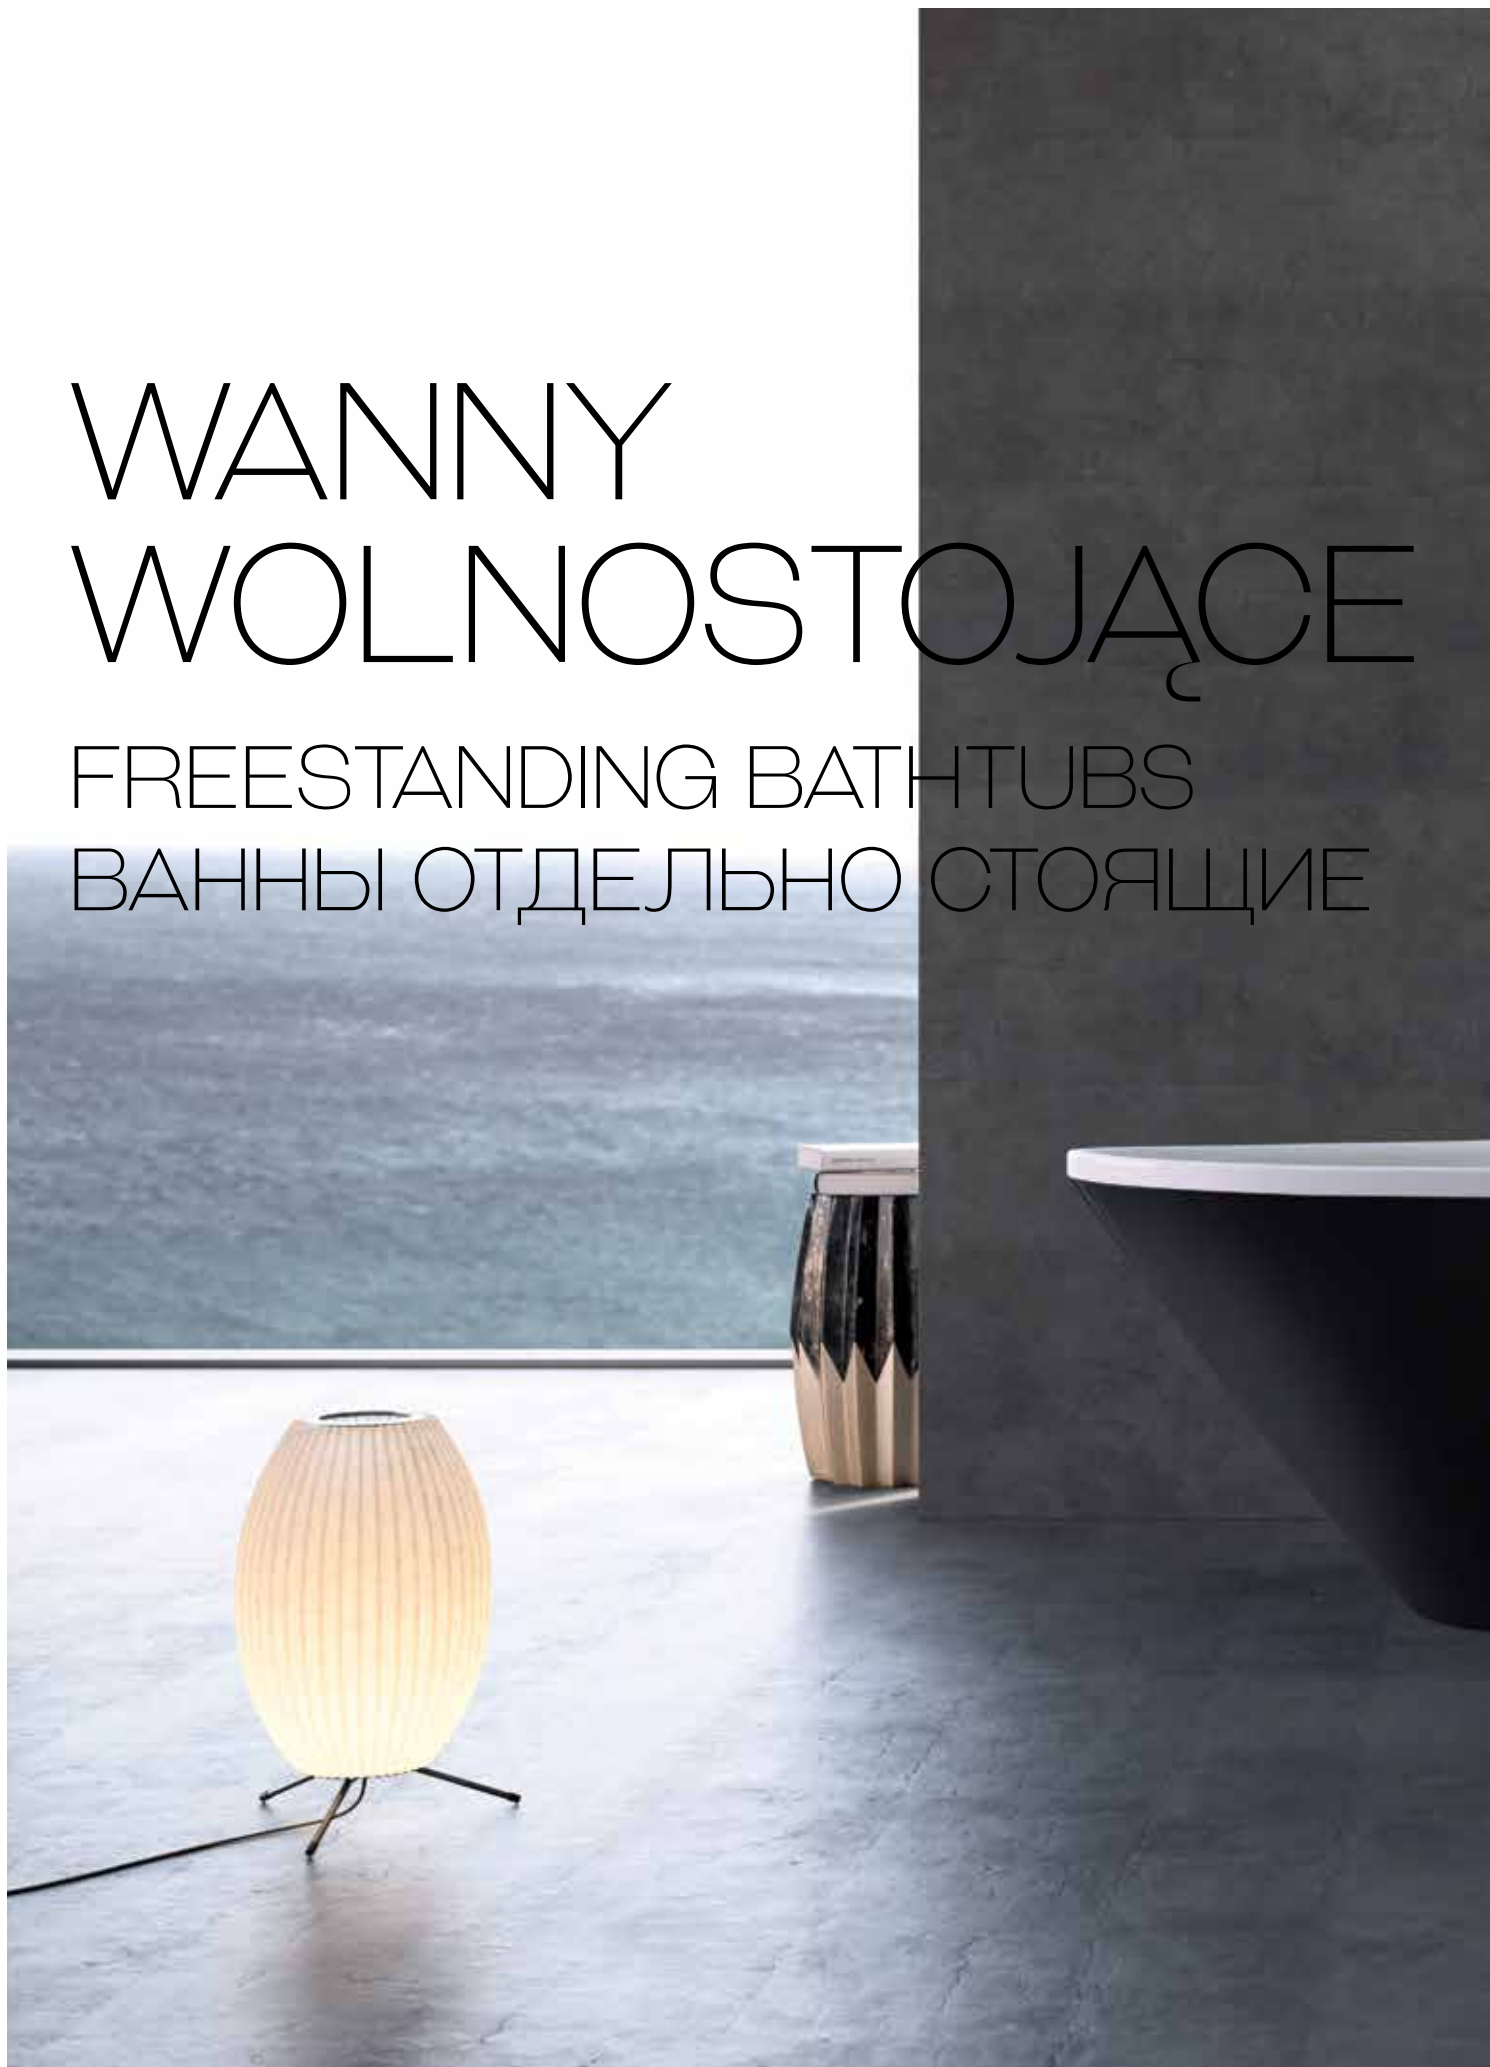

ВАННЫ ОТДЕЛЬНО СТОЯЩИЕ

WANNY WOLNOSTOJĄCE

FREESTANDING BATHTUBS
ВАННЫ ОТДЕЛЬНО СТОЯЩИЕ

IDA

NOWOŚĆ
NEW
НОВЫЕ ВАННЫ

Zjawiskowa wanna IDA to tegoroczna debiutantka. Wyróżniająca się formą, z wdziękiem nabiera lekkości i niepowtarzalnej oprawy dzięki delikatnemu podświetleniu.