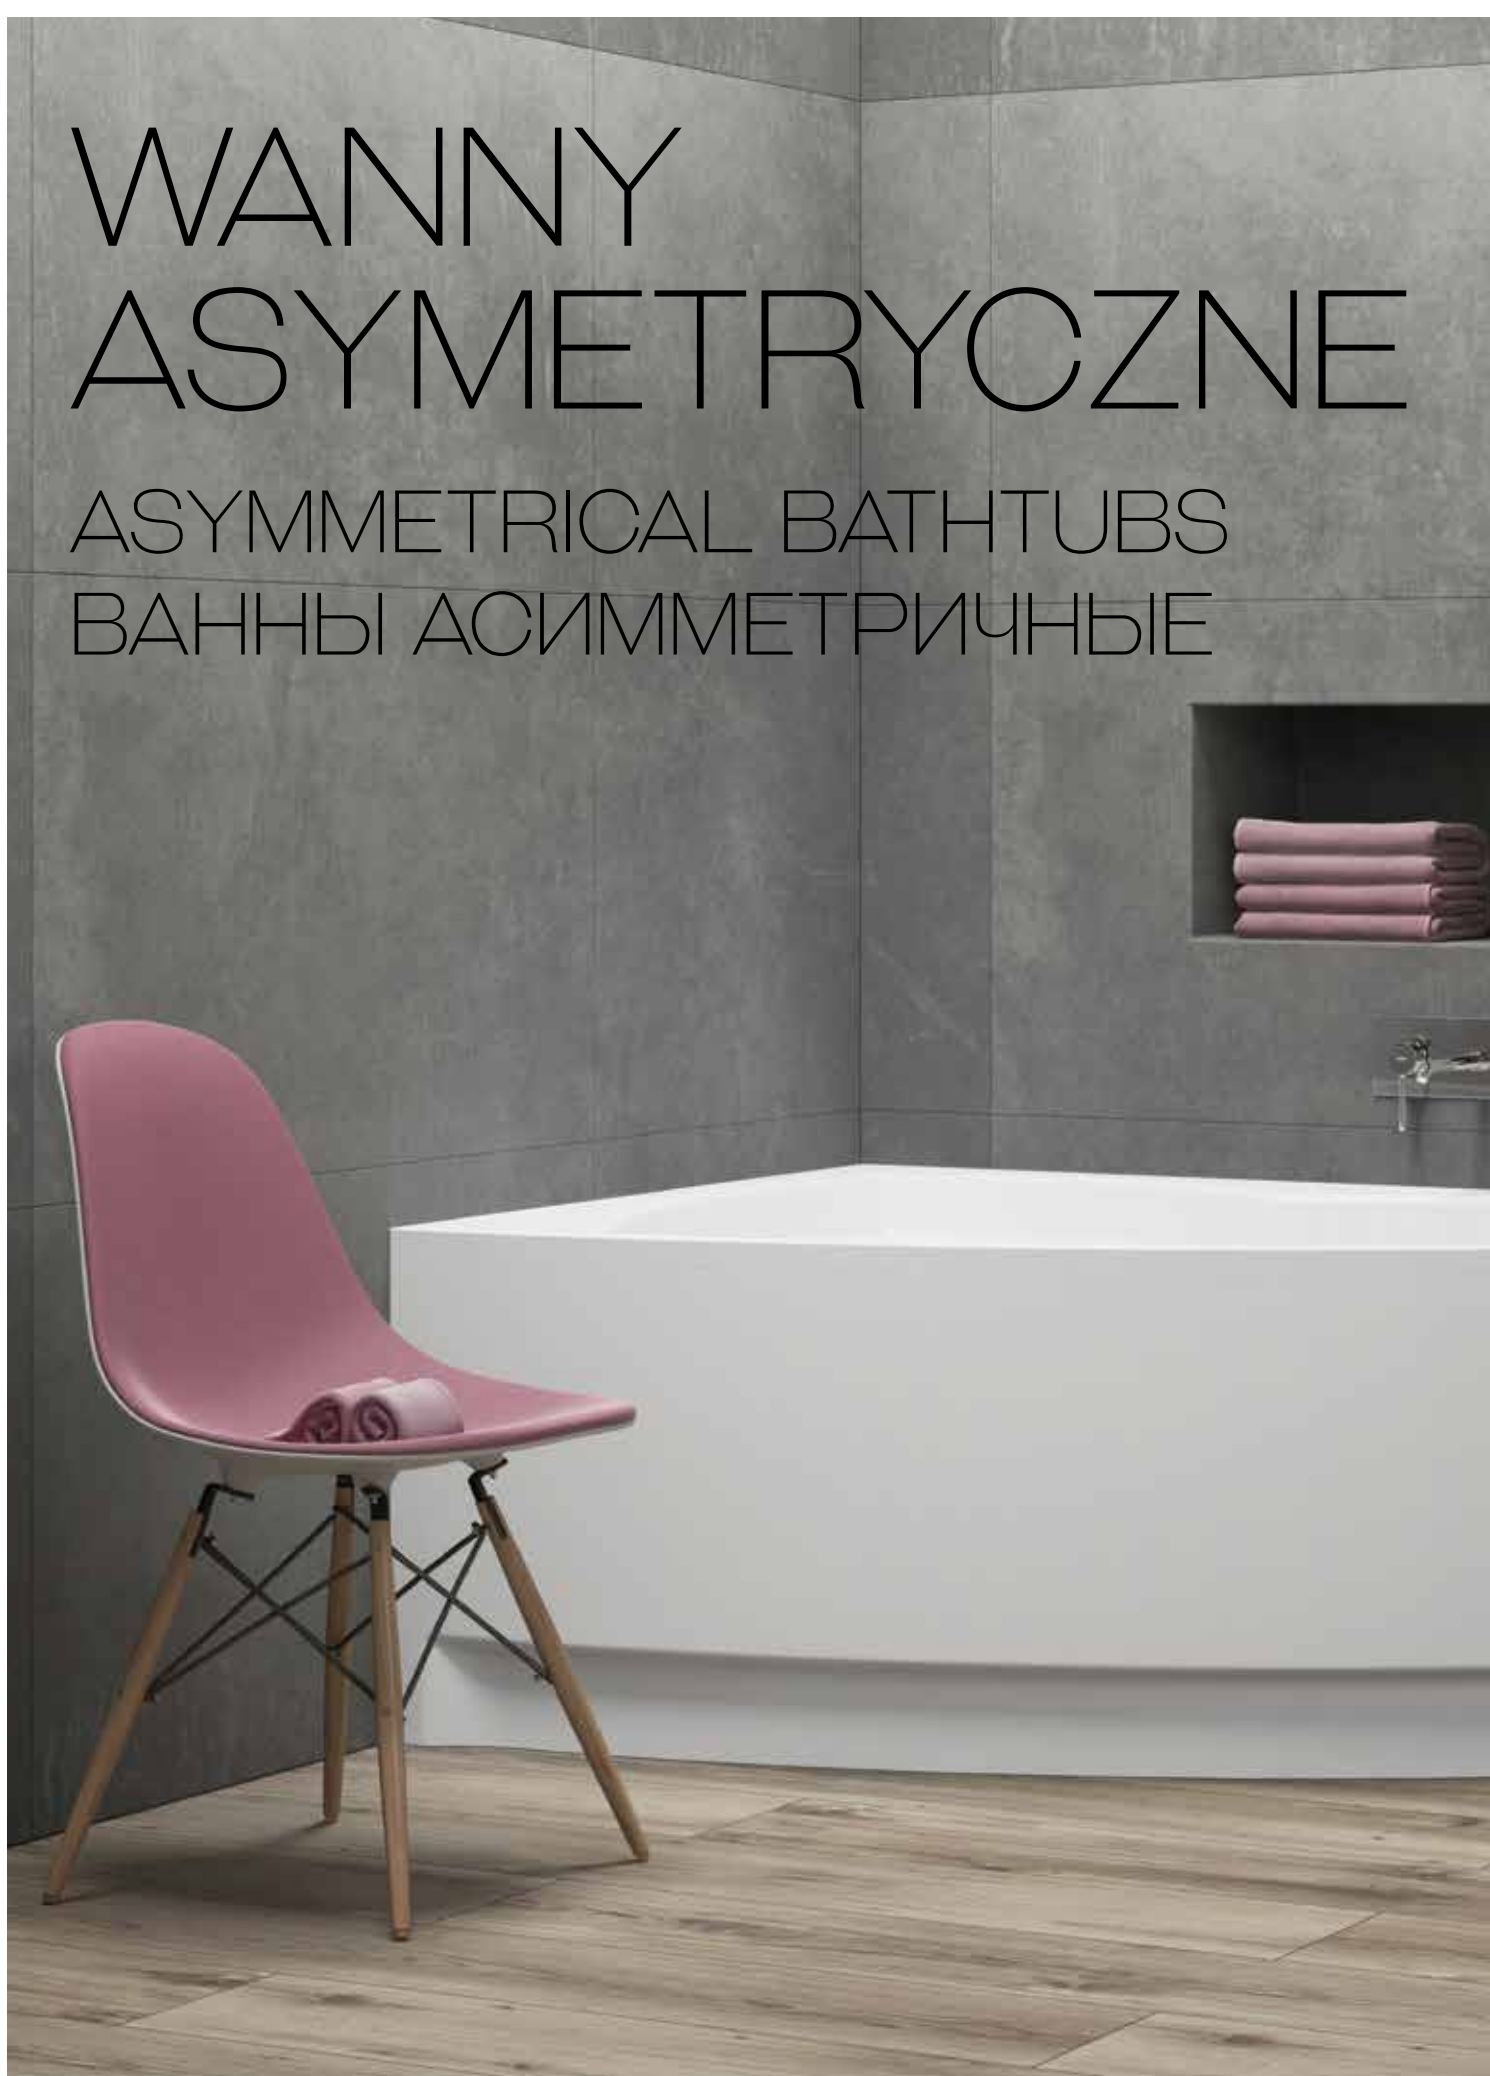

150 x 70 cm

☐ 00063 🗲 00556 🗲 00558
🗲 00839 🗲 00849

 ok. 107 l

 38 cm

WANNY ASYMETRYCZNE

ASYMMETRICAL BATHTUBS
БАННЫ АСИММЕТРИЧНЫЕ

WANNY ASYMETRYCZNE

ASYMMETRICAL BATHTUBS
ВАННЫ АСИММЕТРИЧНЫЕ