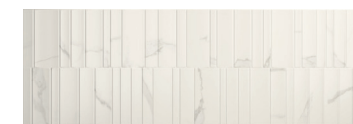

ESSENCE LUNA BLANCA MATT RECT
40X120/16"X48" L26/M