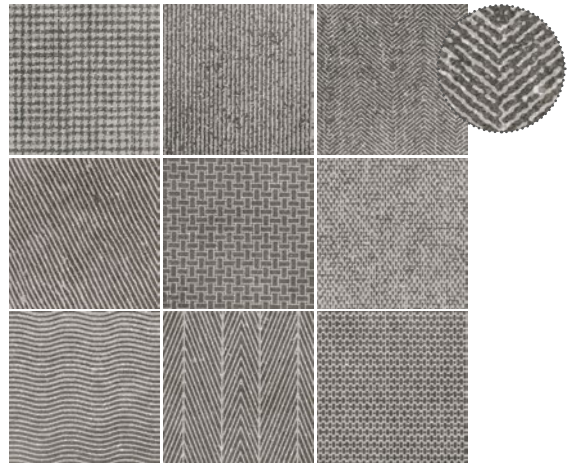

EVOQUE GREY 23548 EQ-5
Antideslizante / Anti-Slip
EVOQUE GREY 23564 EQ-6

9 gráficos diferentes
9 different designs

FORMATO SIZE	Kg/pza kg/pieces	caja / box			palet / pallet			
		piezas pieces	Kg	m² sqm	piezas pieces	kg/palet kg/pallet	m² sqm	cajas boxes
20 x 20 cm. 8" x 8"	0,77	25	19,35	1,00	1.500	1.181	60	60