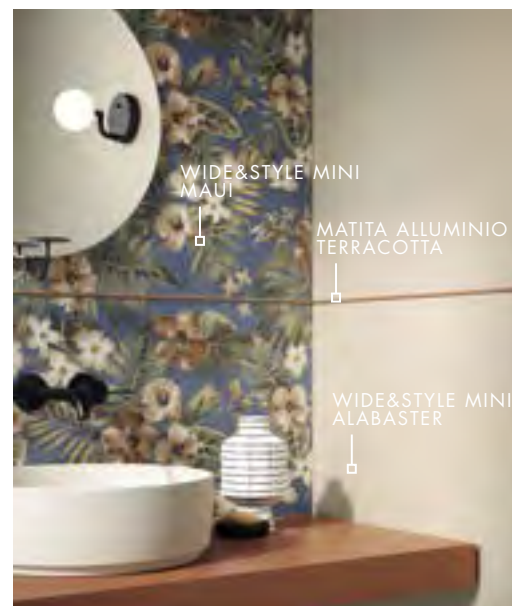

WIDE&STYLE MINI

MATITE ALLUMINIO - ALUMINIUM STRIPS

Articoli realizzati in alluminio anodizzato per l'uso a parete, adatti a raccordare piastrelle di diverso spessore (9/7/6 mm). Avvertenze per la posa e la pulizia a pag. 318
Anodized Aluminium strips for use between wall tiles of different thicknesses (9/7/6 mm). Instructions for installation and cleaning page. 318

MATITA ALLUMINIO 0,5x120 4
Parte superiore arrotondata / Rounded top.

MATITA ALLUMINIO
000086 PZ 20,90

Parte superiore arrotondata e colorata con resine acriliche.
Rounded top colored with acrylic resins.

MATITA ALLUM. ORO
0008535 PZ 27,90

MATITA ALLUM. RAME SCURO
0008534 PZ 27,90

MATITA ALLUM. WHITE
000087 PZ 27,90

MATITA ALLUM. TERRACOTTA
0008530 PZ 27,90

MATITA ALLUM. BLU
0008532 PZ 27,90

MATITA ALLUM. VERDE
0008531 PZ 27,90

MATITA ALLUM. ARDESIA
0008533 PZ 27,90

MATITA ALLUM. BLACK
000088 PZ 27,90

MATITA ALLUMINIO 0,5x120 4
Parte superiore piatta colorata in bagno galvanico / Flat top colored in galvanic bath.

MATITA ALLUM. BRONZO
0000557 PZ 34,90

MATITA ALLUM. RAME
0000556 PZ 34,90

WIDE&STYLE MINI

DECOR & WALL

DECORI DA RIVESTIMENTO - WALL DECORS 7 mm (SUPERFICIE LUCIDA - GLOSSY SURFACE)

5x120 4
LIST. COLORFUL COGNAC
0000184 glossy PZ 59,90

5x120 4
LIST. COLORFUL OCHRE
0000185 glossy PZ 59,90

5x120 4
LIST. COLORFUL SEA
0000186 glossy PZ 59,90

WIDE&STYLE MINI MAUI
MATITA ALLUMINIO TERRACOTTA
WIDE&STYLE MINI ALABASTER