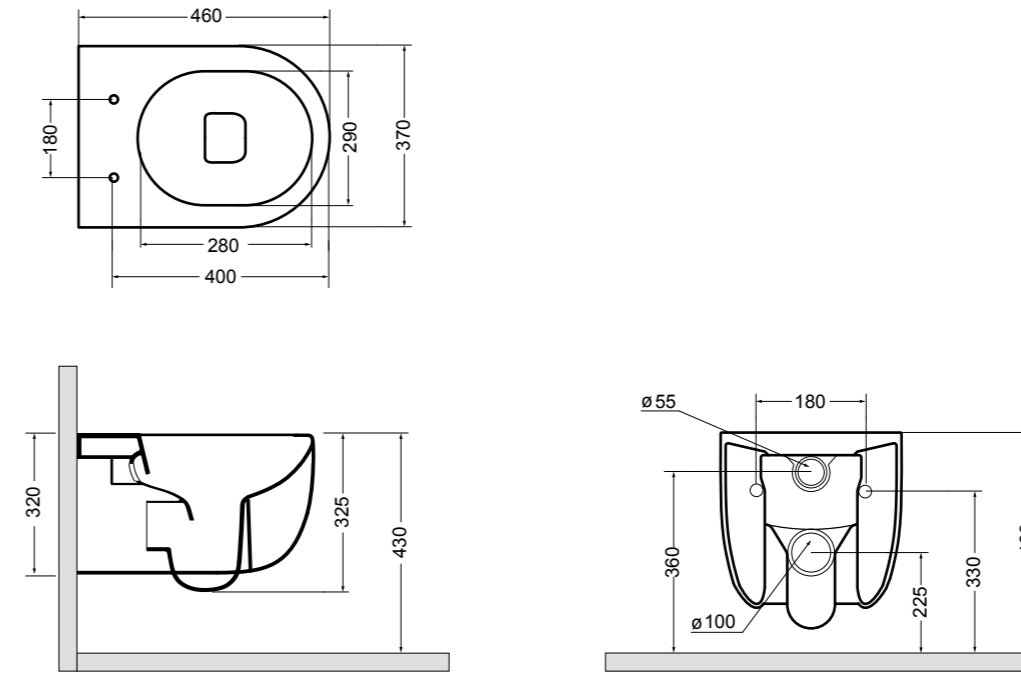

02012 vaso sospeso MINI NORIM®\_wall hung wc MINI NORIM®

02020 bidet sospeso\_wall hung bidet

02014 vaso a terra NORIM®\_BTW wc NORIM®

02022 bidet a terra\_BTW bidet

02013 vaso monoblocco NORIM®\_wc monobloc NORIM®  
02051 cassetta monoblocco\_cistern monobloc