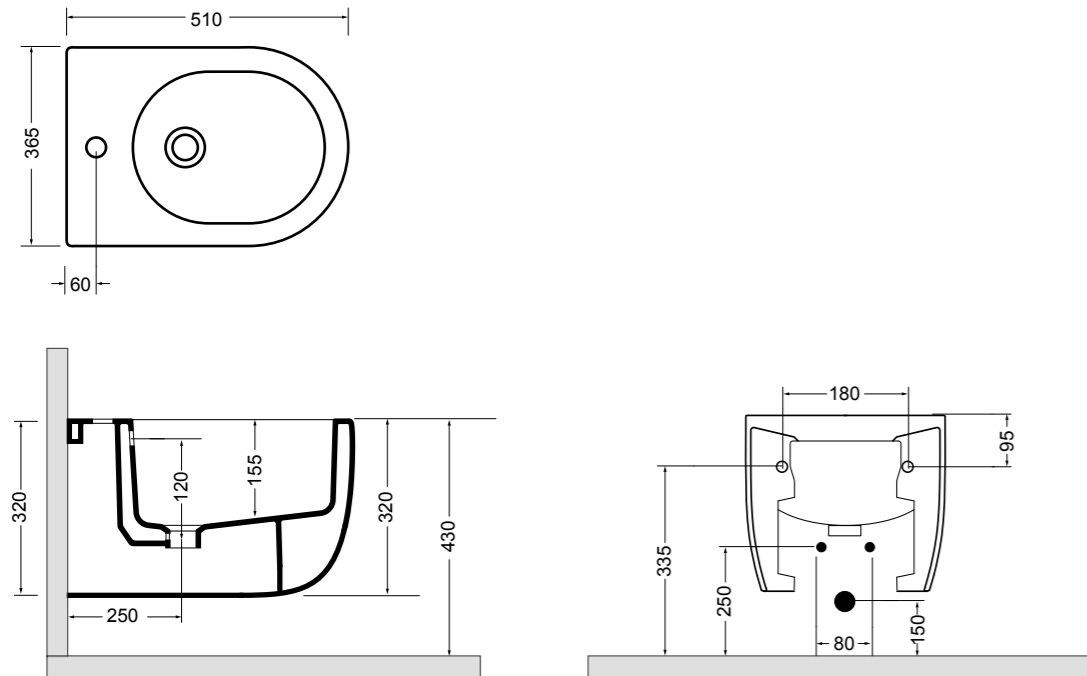

02012 vaso sospeso MINI NORIM®\_wall hung wc MINI NORIM®

02020 bidet sospeso\_wall hung bidet

02014 vaso a terra NORIM®\_BTW wc NORIM®

02022 bidet a terra\_BTW bidet

02013 vaso monoblocco NORIM®\_wc monobloc NORIM®  
02051 cassetta monoblocco\_cistern monobloc