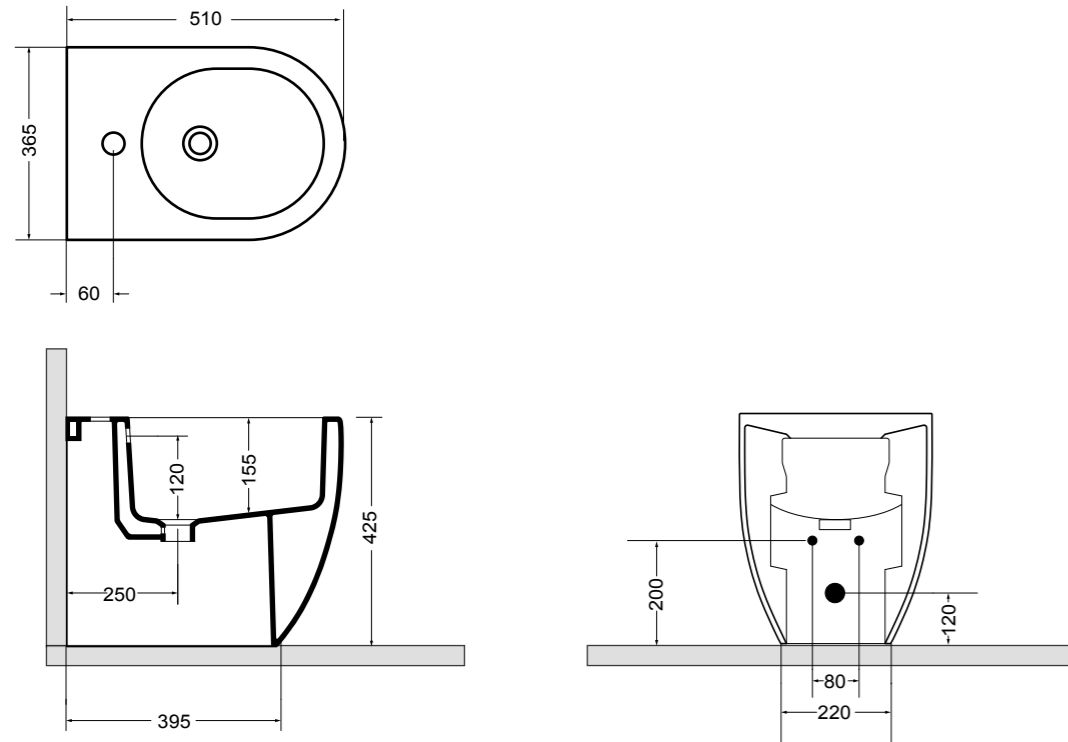

02012 vaso sospeso MINI NORIM®\_wall hung wc MINI NORIM®

02020 bidet sospeso\_wall hung bidet

02014 vaso a terra NORIM®\_BTW wc NORIM®

02022 bidet a terra\_BTW bidet

02013 vaso monoblocco NORIM®\_wc monobloc NORIM®  
02051 cassetta monoblocco\_cistern monobloc