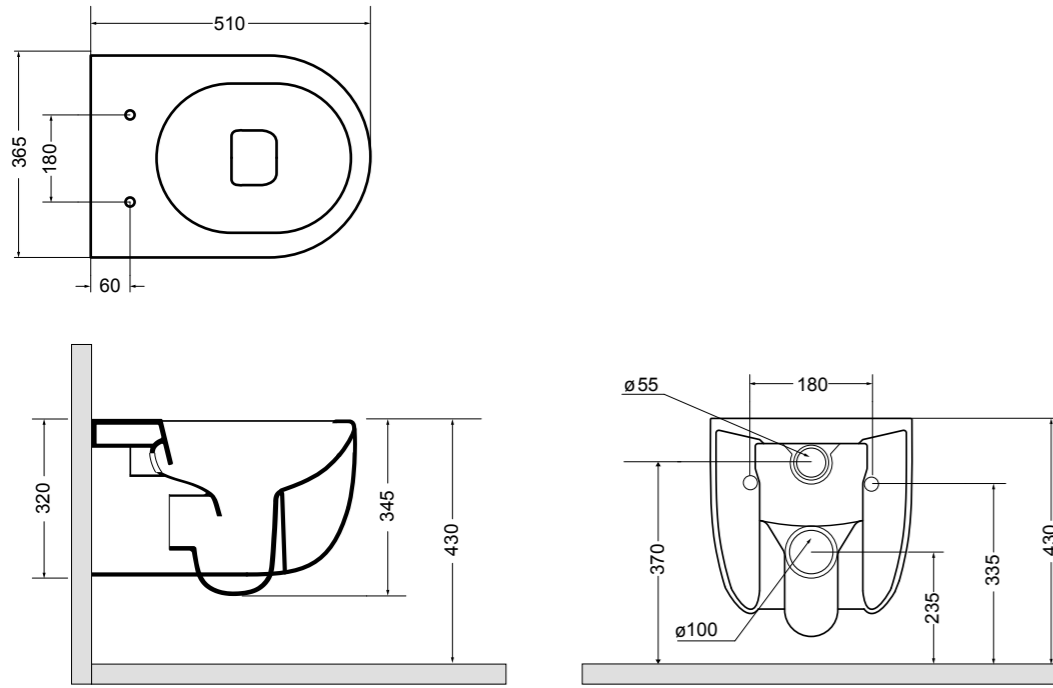

02012 vaso sospeso MINI NORIM®\_wall hung wc MINI NORIM®

02020 bidet sospeso\_wall hung bidet

02014 vaso a terra NORIM®\_BTW wc NORIM®

02022 bidet a terra\_BTW bidet

02013 vaso monoblocco NORIM®\_wc monobloc NORIM®  
02051 cassetta monoblocco\_cistern monobloc