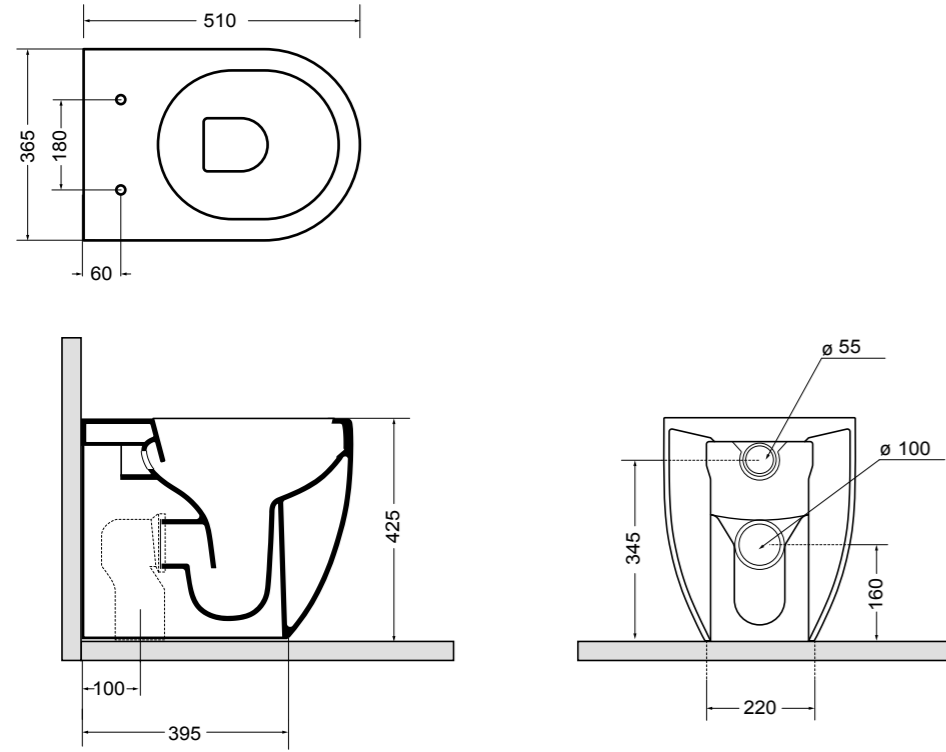

02012 vaso sospeso MINI NORIM®\_wall hung wc MINI NORIM®

02020 bidet sospeso\_wall hung bidet

02014 vaso a terra NORIM®\_BTW wc NORIM®

02022 bidet a terra\_BTW bidet

02013 vaso monoblocco NORIM®\_wc monobloc NORIM®  
02051 cassetta monoblocco\_cistern monobloc