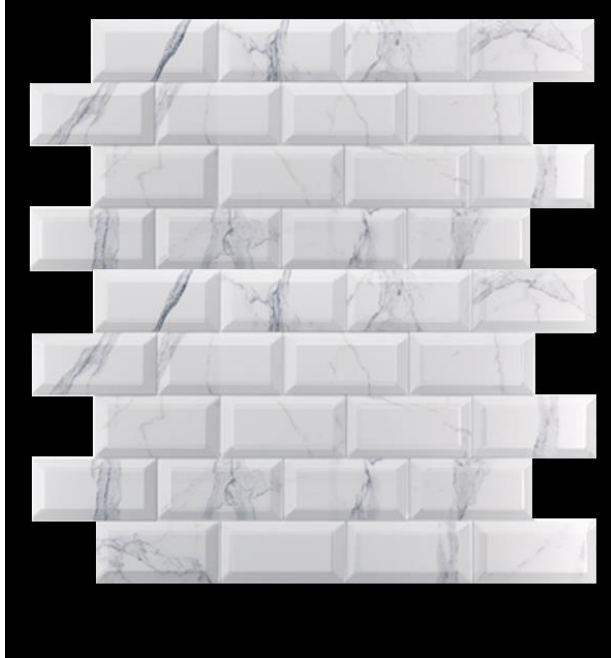

ALMERA
CERAMICA

BISELADO

THE FASHION BOOK

ASSOULINE THE ALLURE OF WOMEN

ASSOULINE THE ALLURE OF MEN

ASSOULINE THE ALLURE OF BEAUTY

395846
MARMOL BEIGE 10x20

395845
CALACATTA GREY (GRIS) 10x20

395844
BISEL CITY 10x20

ALMERA

CERAMICA

BISELADO & MONOCOLOR

BISELADO & MONOCOLOR

BISELADO & MONOCOLOR

BISELADO & MONOCOLOR

360622
GMS751501B
BISELADO WHITE
75x150x8

345004
GMS1201B BISELADO WHITE
100x200x7

345011
GMS151501 MONOCOLOR WHITE
150x150x7

345007
GMS1202B BISELADO IVORY
100x200x7

345012
GMS151502 MONOCOLOR IVORY
150x150x7

360623
GMS751508B
BISELADO NEGRO
75x150x8