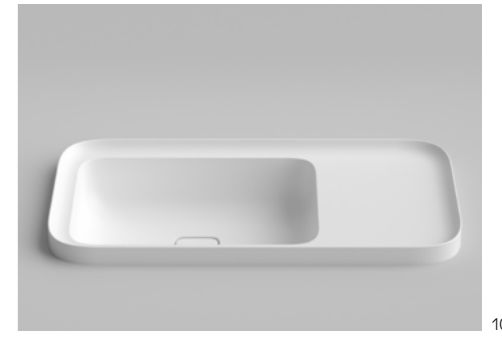

Appoggio / Sospesi
Sit-on / Wall-hung

- 01 60 x 28 x h14 cm
- 02 50 x 40 x h14 cm
- 05 60 x 50 x h14 cm
- 06 75 x 50 x h14 cm
  piano 26
- 07 90 x 50 x h14 cm
- 08 120 x 50 x h14 cm
  piano 46
- 11 120 x 40 x h14 cm

Colori / Colours

Appoggio
Sit-on

- 03 75 x 40 x h14 cm tutta vasca
- 04 75 x 40 x h14 cm piano 26

Incasso
Recessed

- 09 55 x 38 x h4 cm
- 10 75 x 38 x h4 cm

12 **Freestanding**
13 **WC e Bidet Rimless**
Sospesi / Wall-hung

09

10