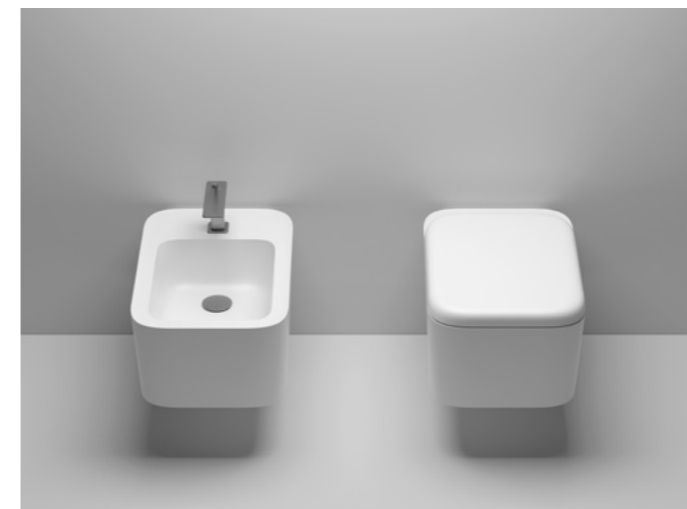

Appoggio / Sospesi
Sit-on / Wall-hung

- 01 60 x 28 x h14 cm
- 02 50 x 40 x h14 cm
- 05 60 x 50 x h14 cm
- 06 75 x 50 x h14 cm
  piano 26
- 07 90 x 50 x h14 cm
- 08 120 x 50 x h14 cm
  piano 46
- 11 120 x 40 x h14 cm

Colori / Colours

Appoggio
Sit-on

- 03 75 x 40 x h14 cm tutta vasca
- 04 75 x 40 x h14 cm piano 26

Incasso
Recessed

- 09 55 x 38 x h4 cm
- 10 75 x 38 x h4 cm

12 **Freestanding**
13 **WC e Bidet Rimless**
Sospesi / Wall-hung

13