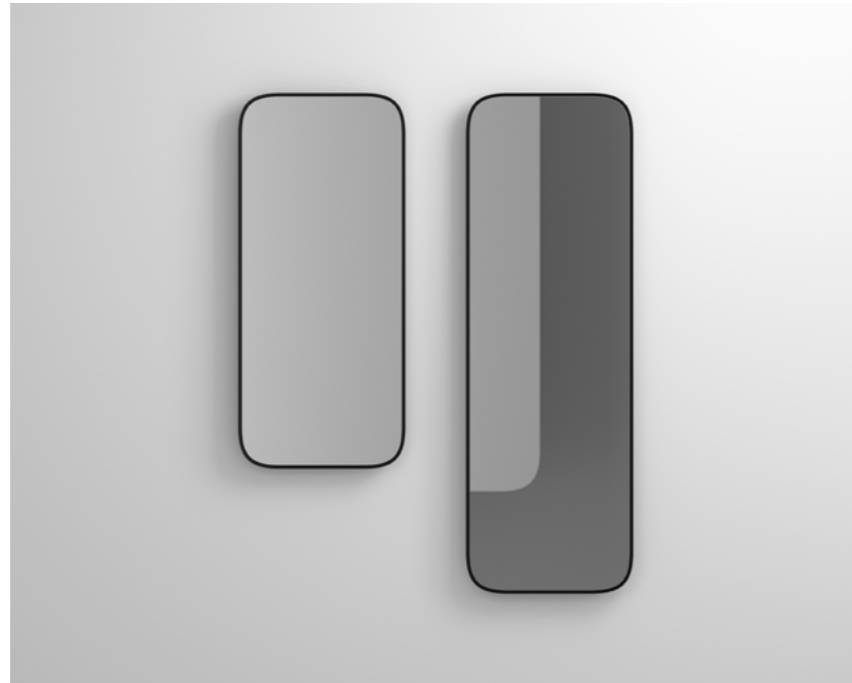

design by
Prospero Rasulo

Cameo

03

L'antica arte di
estrarre la forma
dalla materia

The ancient art of
extracting shape
from material

Cameo, arte antica per estrarre forma dalla materia, per svelare eleganti contorni e delicati rilievi, per delineare un segno e un disegno. Una collezione di lavabi che interpreta le forme archetipe della geometria, per trasferirle al lavoro artigianale e creare volumi inaspettati.

Incasso / Recessed
75 x 38 x h4 cm

Sospeso / Wall-hung
75 x 40 x h14 cm piano 26

Specchi ^[new]

Il mondo Cameo si amplia con gli specchi, proposti in due dimensioni, 120x40 e 90x40. Grazie alla loro cornice dal segno essenziale e delicato, dialogano con armonia con tutta la collezione.

The Cameo world expands with mirrors, offered in two sizes, 120x40 and 90x40. Thanks to their essential and delicate frame, they dialogue harmoniously with the whole collection.

Cameo Specchio / Mirror
120 x 40 cm

Cameo Sospeso / Wall-hung
90 x 50 x h14 cm

Struttura ^[new]

Simile a una fusione d'arte, l'elegante struttura in acciaio verniciato è realizzata artigianalmente. Completa e arricchisce le molteplici ambientazioni dei versatili lavabi della Collezione Cameo.