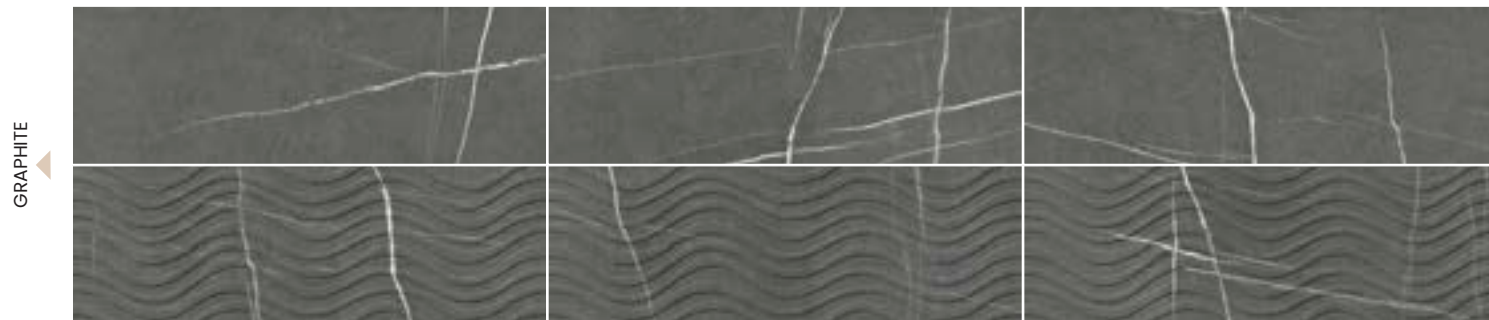

Kairos

WHITE BODY | PASTA BLANCA
30x90 · 12"x36" 60x60 · 24"x24"

30x90 · 12x36"
32 design / diseños

60x60 · 24x24"
48 design / diseños

B69 Kairos Pearl Matt 29,5x90 Rect.
B69 Kairos Grey Matt 29,5x90 Rect.
B69 Kairos Graphite Matt 29,5x90 Rect.