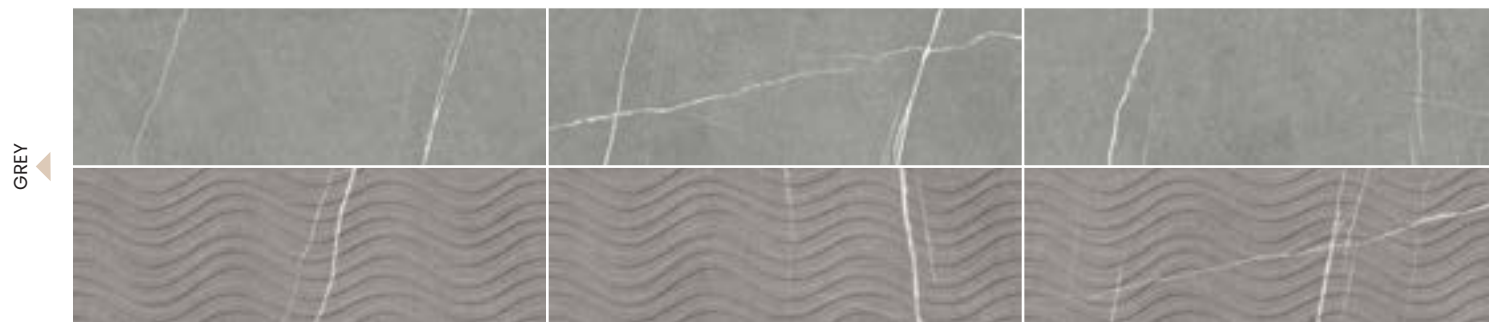

Kairos

WHITE BODY | PASTA BLANCA
30x90 · 12"x36" 60x60 · 24"x24"

30x90 · 12x36"
32 design / diseños

60x60 · 24x24"
48 design / diseños

B69 Kairos Pearl Matt 29,5x90 Rect.
B69 Kairos Grey Matt 29,5x90 Rect.
B69 Kairos Graphite Matt 29,5x90 Rect.