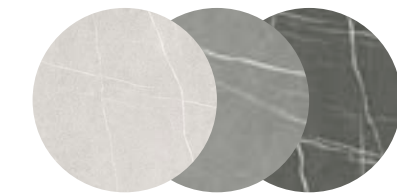

B27 Kairos Pearl Matt 59,5x59,5 Rect.
B27 Kairos Grey Matt 59,5x59,5 Rect.
B27 Kairos Graphite Matt 59,5x59,5 Rect.

SPECIAL PIECES PIEZAS ESPECIALES

Skirting romo
Rodapié romo
P31 8x60

FORMAT FORMATO	BOXES CAJAS			PALLET PALET			EUROPALLET EUROPALET		
	PZ	M2	KG	BOXES CAJAS	M2	KG	BOXES CAJAS	M2	KG
PORCELAIN & WHITE BODY | PORCELÁNICO Y PASTA BLANCA									
29,5x90	6	1,59	26	-	-	-	54	85,86	1.400
29,5x90 Decor	5	1,33	25	-	-	-	60	79,8	1.374
59,5x59,5	4	1,42	26	-	-	-	36	51,12	959