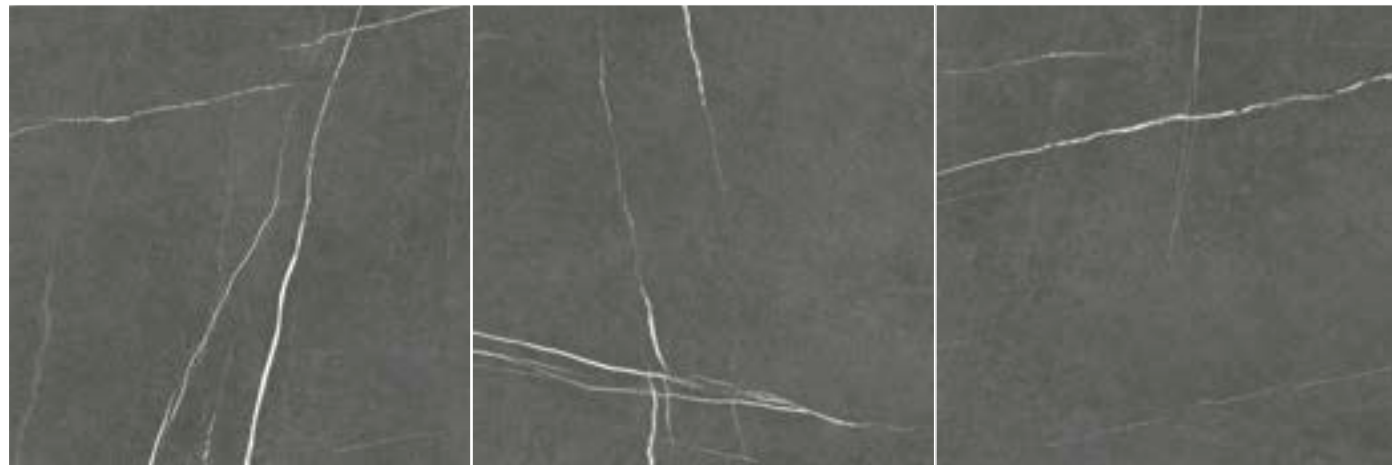

GRAPHITE

Kairos

PORCELAIN | PORCELÁNICO
60x120 · 24"x48" 75x75 · 30"x30"

60x120 · 24x48"
24 design / diseños

75x75 · 30x30"
24 design / diseños