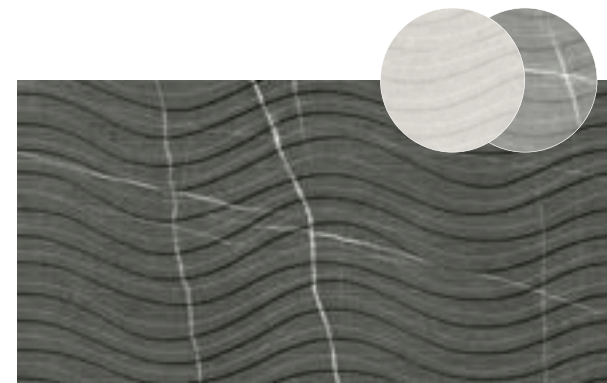

PORCELAIN | PORCELÁNICO
60x120 · 24"x48" 75x75 · 30"x30"

60x120 · 24x48"
24 design / diseños

75x75 · 30x30"
24 design / diseños

B85 Kairos Pearl Matt 59,5x119,2 Rect.
B85 Kairos Grey Matt 59,5x119,2 Rect.
B85 Kairos Graphite Matt 59,5x119,2 Rect.