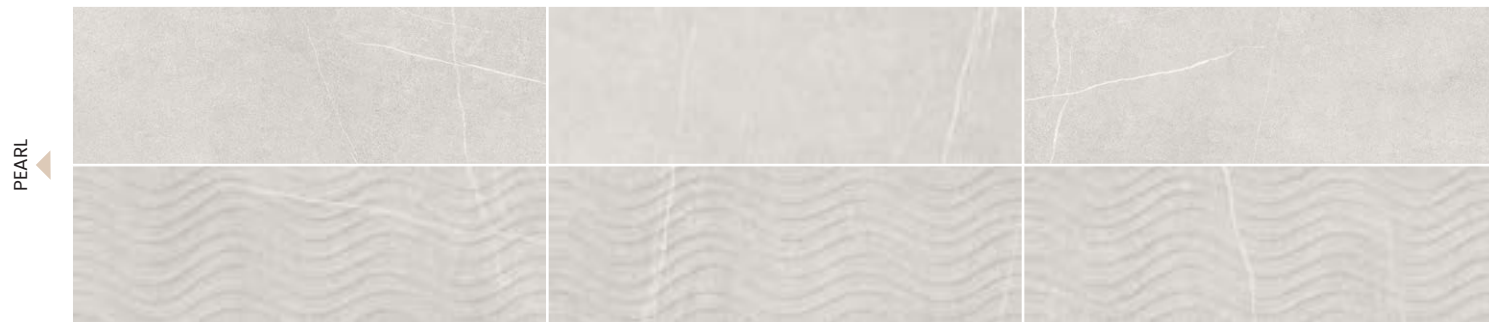

Kairos

WHITE BODY | PASTA BLANCA
30x90 · 12"x36" 60x60 · 24"x24"

30x90 · 12x36"
32 design / diseños

60x60 · 24x24"
48 design / diseños

B69 Kairos Pearl Matt 29,5x90 Rect.
B69 Kairos Grey Matt 29,5x90 Rect.
B69 Kairos Graphite Matt 29,5x90 Rect.