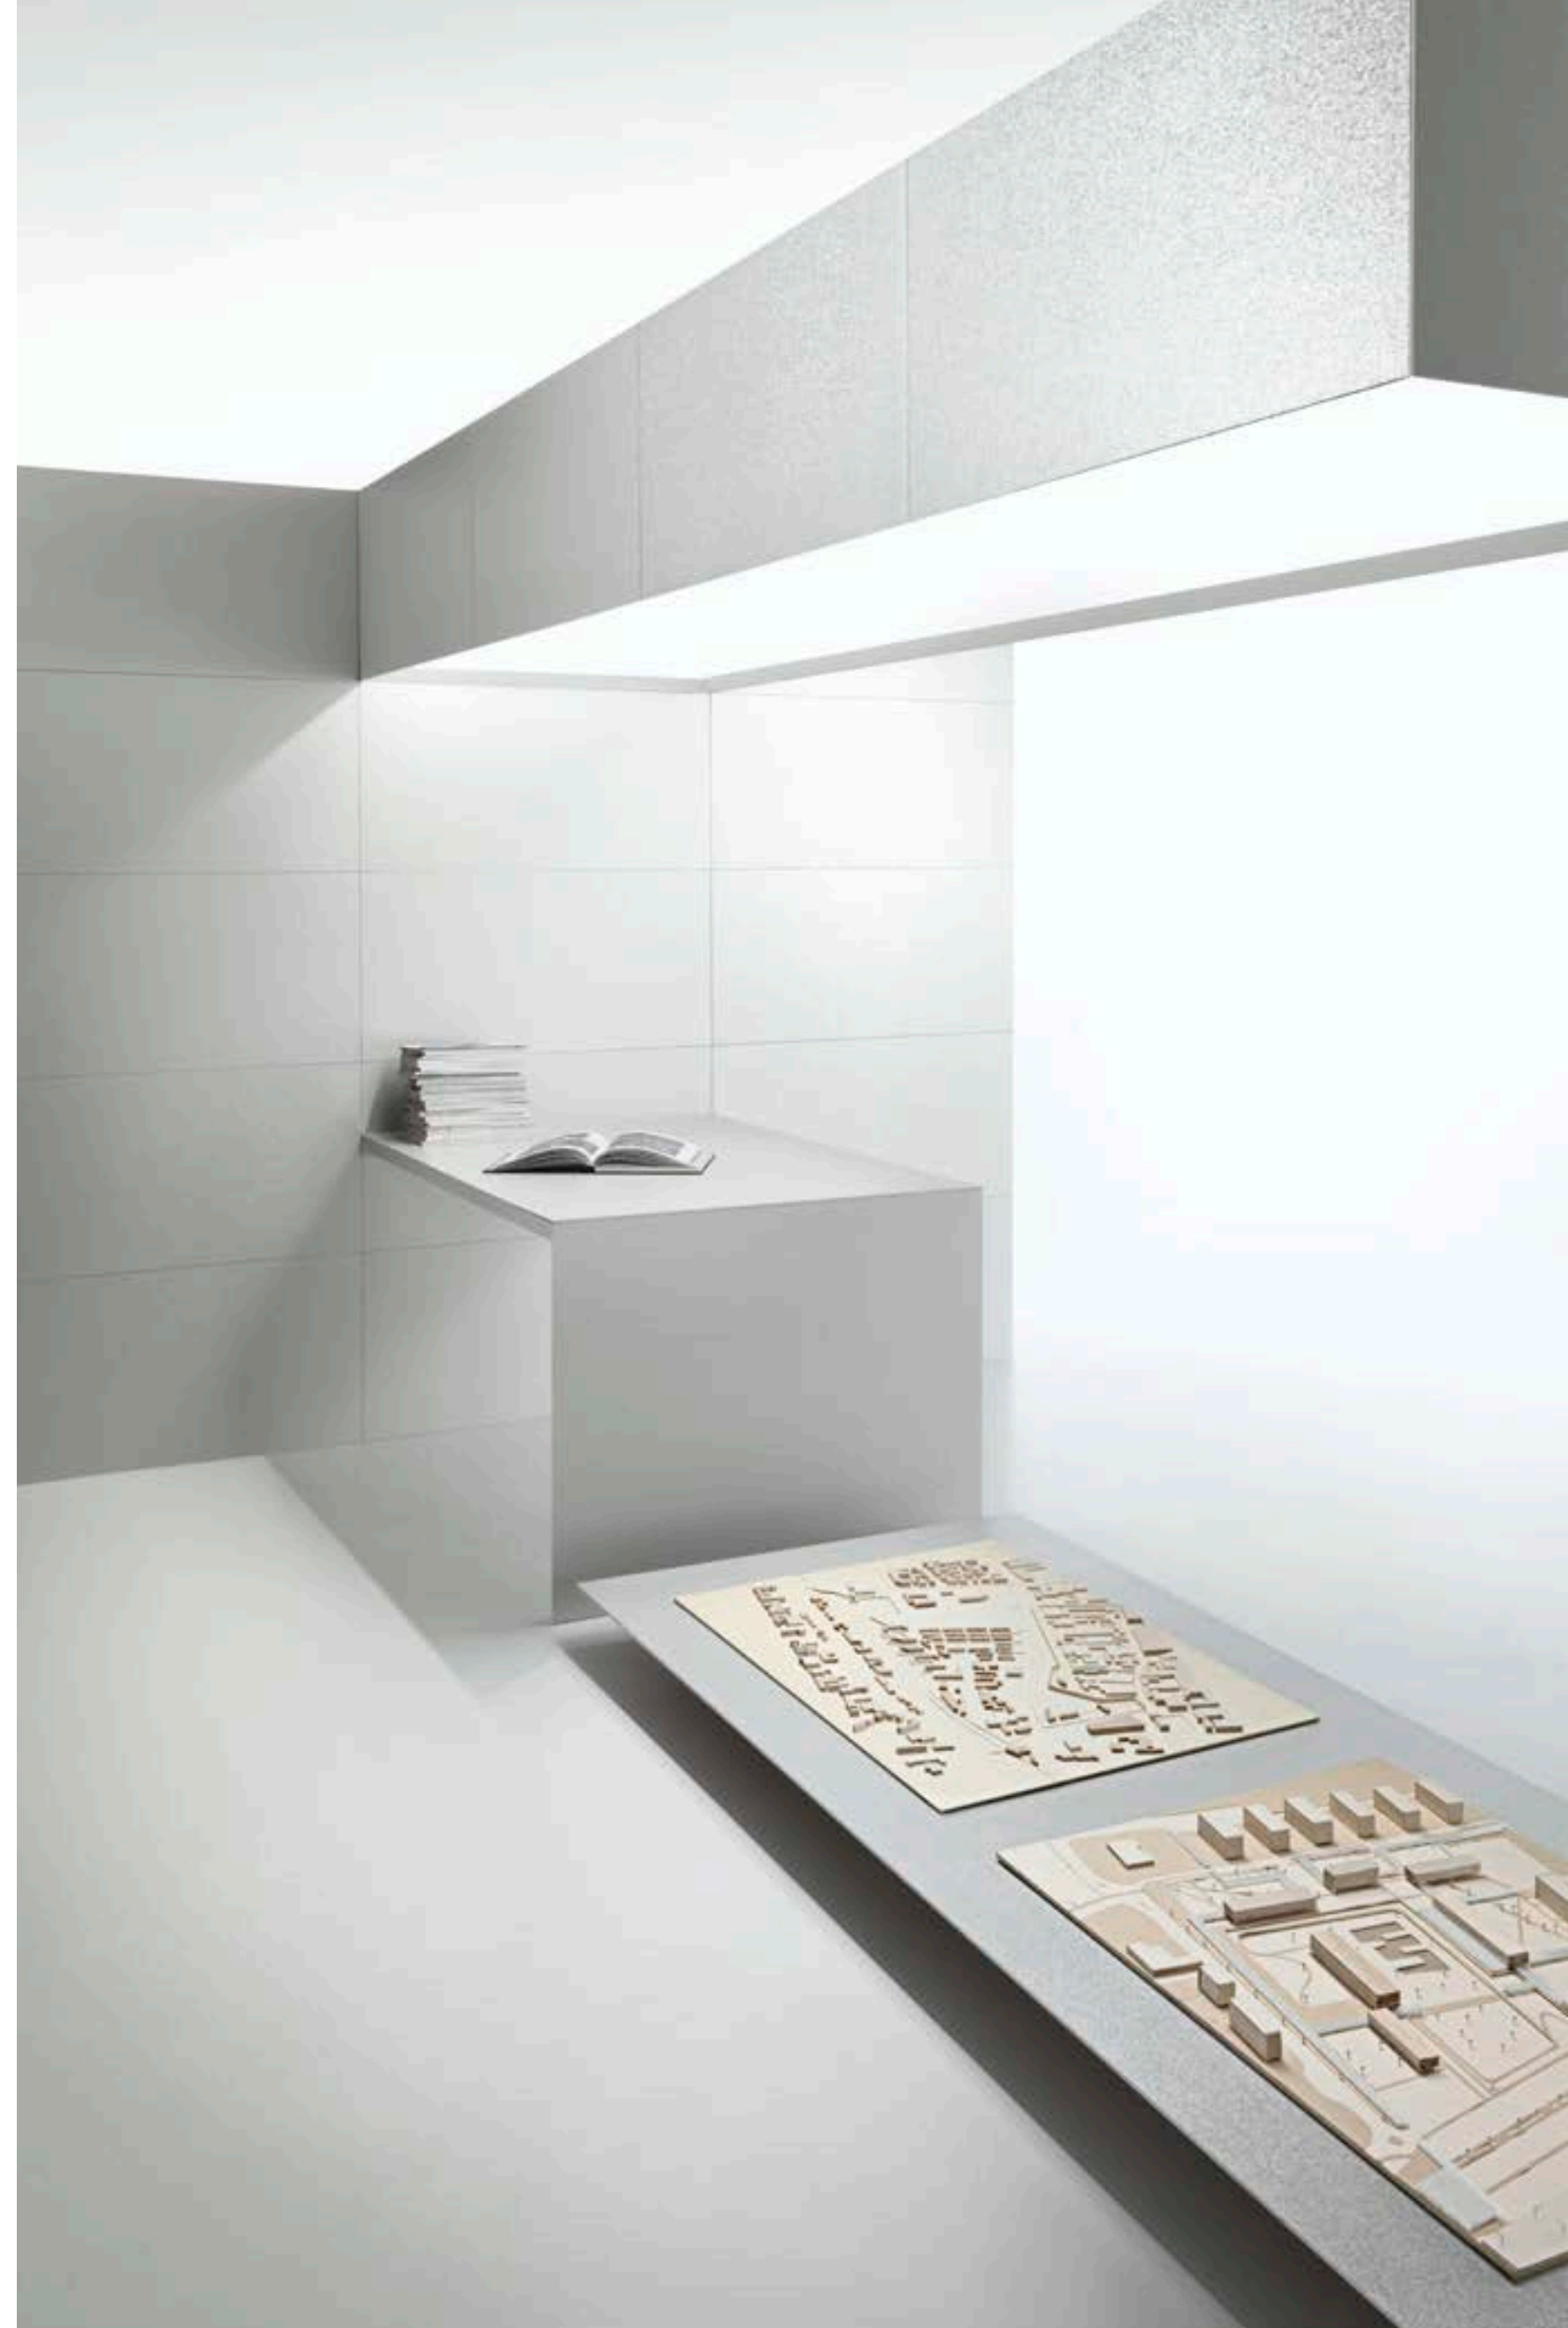

METAL PLATINUM