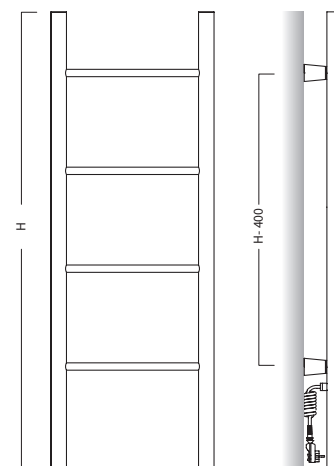

KOMPLET / SET

grzejnik elektryczny, zestaw montażowy, instrukcja, karta gwarancyjna, opakowanie
electric radiator, assembly kit, manual, guarantee card, packaging

1 120 mm

1 600 mm

UKŁAD GRZEJNIKA ELEKTRYCZNEGO PRZY WYSOKOŚCI:
electric radiator shape and design with the height:

Scan the code to download the product data sheet.

PRIMAVERA ELECTRO [PRVE]

np. PRVE - 40 / 110 C34

MODEL model	WYMIARY dimensions			MOC output	INFORMACJE ROZSZERZONE extended information			PRZYŁĄCZE connection		
	SZEROKOŚĆ (L) width (L)	WYSOKOŚĆ (H) height (H)	GŁĘBOKOŚĆ (G) depth (G)	MOC ELEKTRYCZNA electric power	MASA weight	KLASA OCHRONNOŚCI protection class	STOPIEŃ OCHRONY ingress protection	TYP KABLA cable type	KOLOR KABLA cable colour	TYP WTYCZKI plug type
	mm	mm	mm	W	kg	-	-	-	-	-
PRVE-40/110C34	400	1 120	88-98	87	3,5	I	IP44	SPIRALNY spiral	BIAŁY white	z wyłącznikiem with a switch
PRVE-40/160C34	400	1 600	88-98	103	4,8	I	IP44	SPIRALNY spiral	BIAŁY white	z wyłącznikiem with a switch
PRVE-50/160C34	500	1 600	88-98	120	5,2	I	IP44	SPIRALNY spiral	BIAŁY white	z wyłącznikiem with a switch