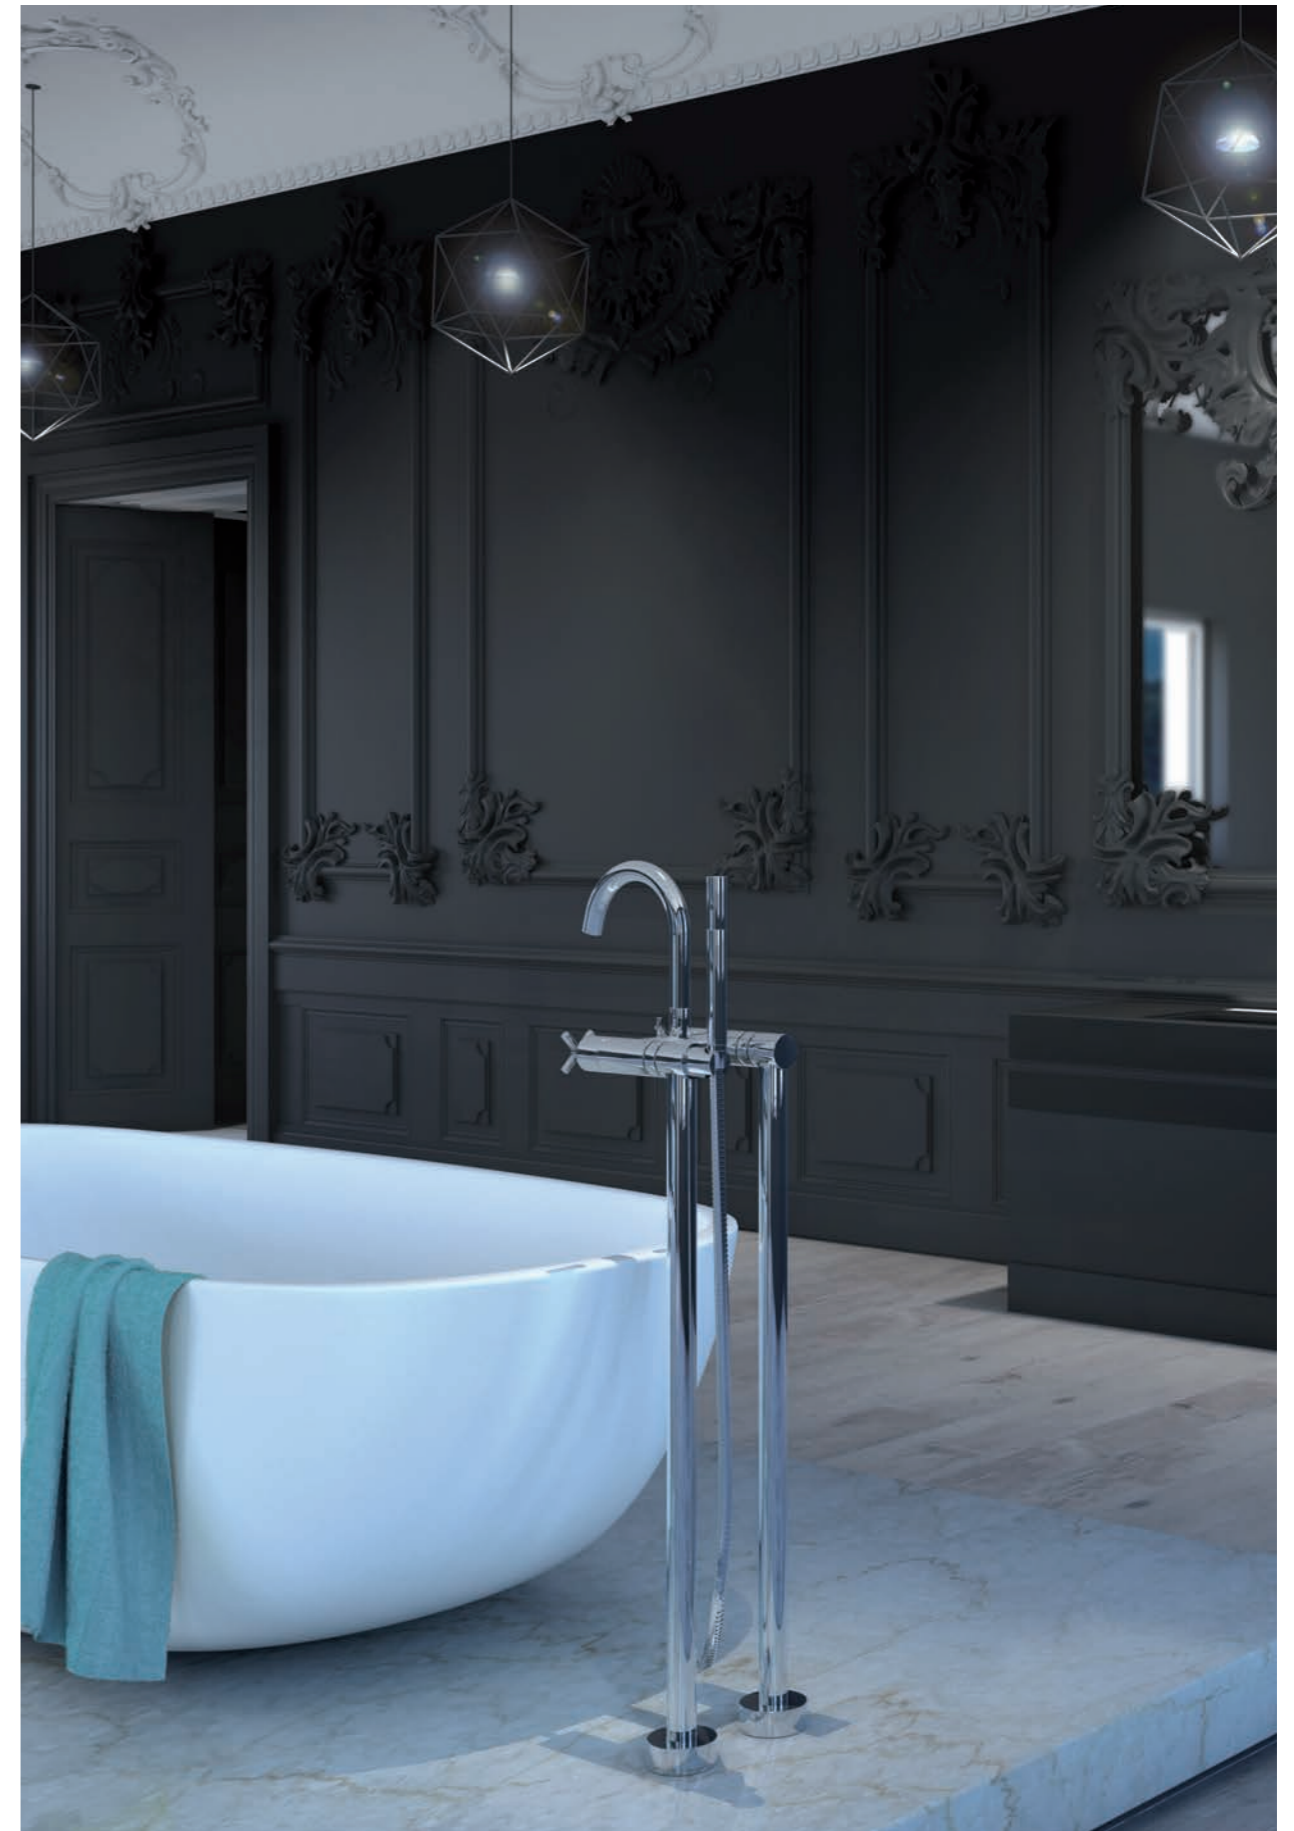

EIN STATEMENT ZEITLOSER SCHÖNHEIT  
A TIMELESS BEAUTY STATEMENT

250

- 1. 250 1500 Waschtisch-Zweigriffarmatur | Single hole basin mixer
- 2. 250 1902 3-Loch Waschtischarmatur zur Wandmontage | 3-hole basin mixer wall mounted
- 3. 250 1550 Waschtisch-Zweigriffarmatur | Single hole basin mixer

250 1162 Freistehende Wannen-Armatur | Free standing bath mixer