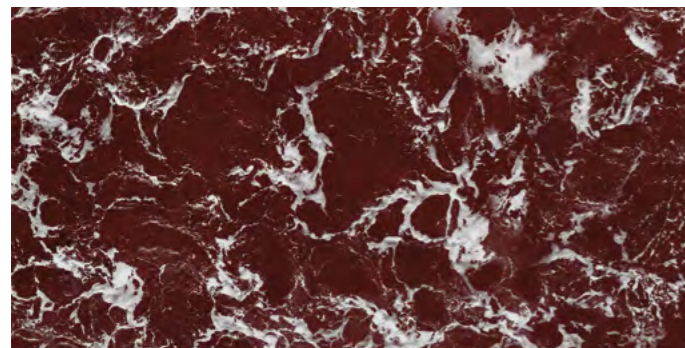

60x120	59,55x119,3 cm - 23.44"x46.97"	7 mm
Susi Green Lappato		G-1396
60x60	59,55x59,55 cm - 23.44"x23.44"	7 mm
Susi Green Lappato		G-1330

60x120	59,55x119,3 cm - 23.44"x46.97"	7 mm
Susi White Lappato		G-1396
60x60	59,55x59,55 cm - 23.44"x23.44"	7 mm
Susi White Lappato		G-1330

Grana

60x120	59,55x119,3 cm - 23.44"x46.97"	7 mm
Susi Grana Lappato		G-1396
60x60	59,55x59,55 cm - 23.44"x23.44"	7 mm
Susi Grana Lappato		G-1330

Finishes - Acabados
Lappato

Mosaics	SIZE / Formato	Green	Grana	White	
		Lappato	Lappato	Lappato	
	29,75x29,75 cm 11.71"x 11.71"	Mosaico 5x5	G-1638	G-1638	G-1638

Rodapie	SIZE / Formato	Green	Grana	White
		Lappato	Lappato	Lappato
	7,5x120	Rodapie	G-131	G-131
	7,5x60	Rodapie	G-99	G-99

Gradone	SIZE / Formato	Green	Grana	White
		Lappato	Lappato	Lappato
	30x120	Gradone	G-693	G-693
		Gradone Ángulo	G-749	G-749
	60x60	Gradone	G-585	G-585
		Gradone Ángulo	G-633	G-633

Peldaño	SIZE / Formato	Green	Grana	White
		Lappato	Lappato	Lappato
	30x120	Peldaño	G-323	G-323
		Peldaño Ángulo	G-337	G-337
	60x60	Peldaño	G-265	G-265
		Peldaño Ángulo	G-281	G-265

Packing List	Real Size cm	Real Size "	Box/ Pallet	Pzs/ Box	M2/ Pallet	M2/ Box	SQF/ Pallet	SQF/ Box	Kg/ Pallet	Kg/ Box	Kg/ Piece
60x120 (7 mm)	59,55x119,3	23.44x46.97	30	2	42,63	1,42	458,83	15,29	780	25,234	12,437
60x60 (7 mm)	59,55x59,55	23.44x23.44	30	5	53,19	1,77	572,57	19,09	950	30,898	6,129