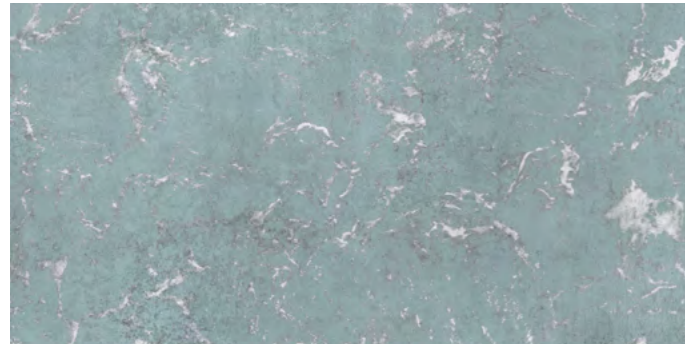

Green

60x120	59,55x119,3 cm - 23.44"x46.97"	7 mm
Susi Green Lappato		G-1396
60x60	59,55x59,55 cm - 23.44"x23.44"	7 mm
Susi Green Lappato		G-1330