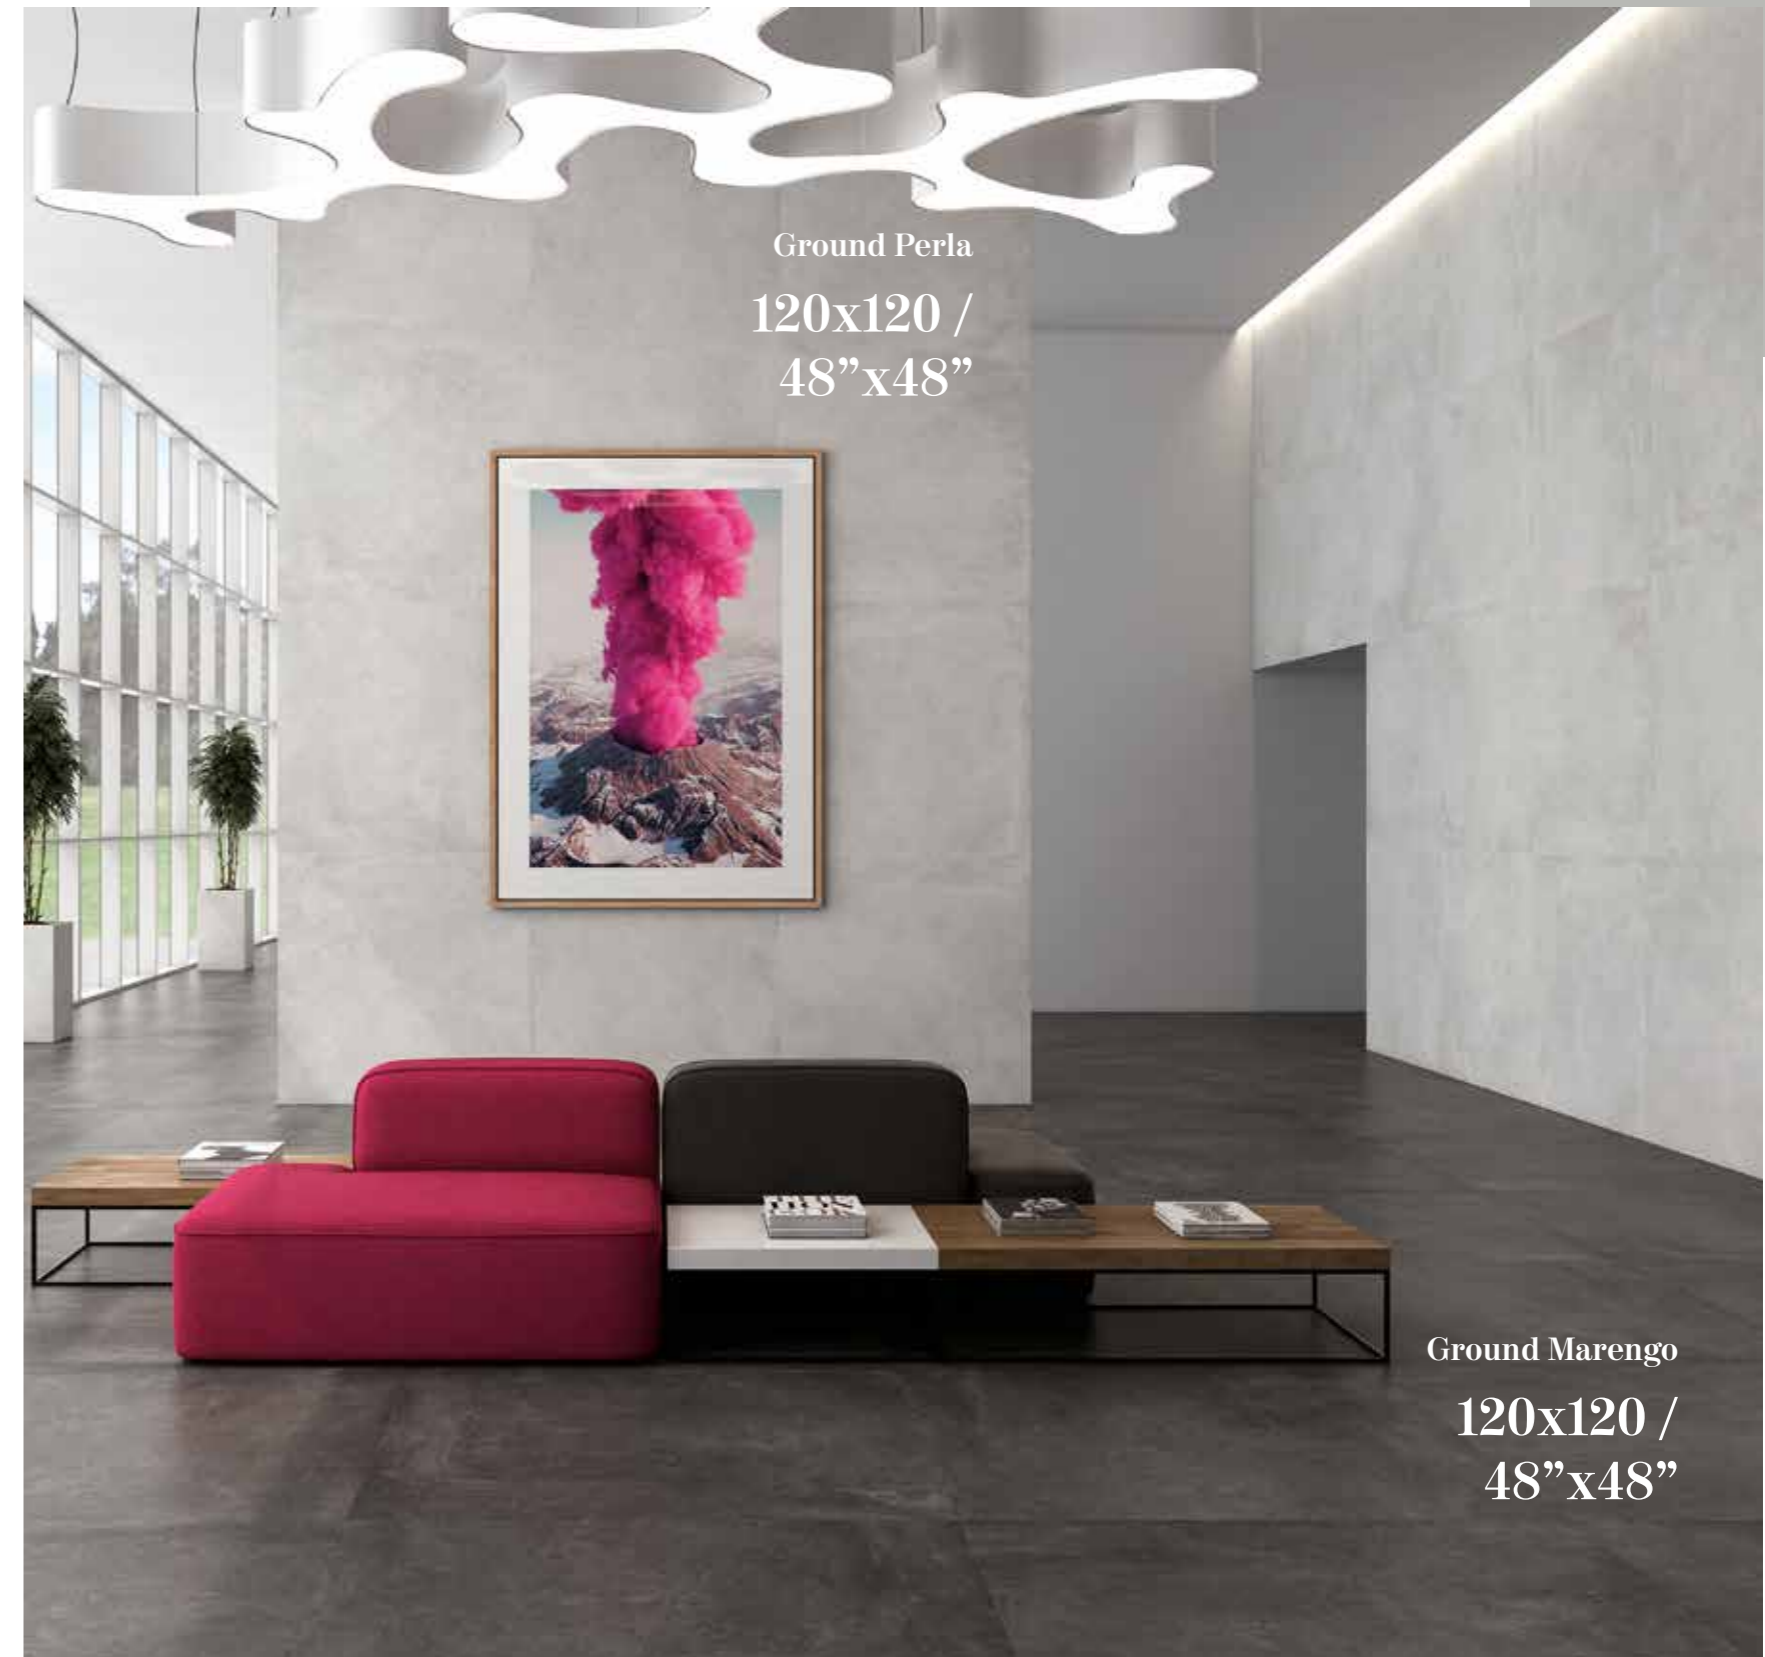

Shade Variation / Variación Gráfica