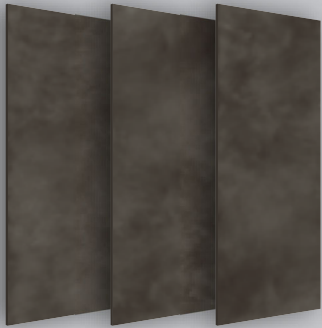

ULTRA[®]

ARIOSFEA GREAT SURFACES

177

RESINE

Wall: Ebano Soft, 100 x 100 cm

U L T R A R E S I N E E B A N O

formato nativo
starting size /
rohtafel /
format de base

300x100 cm
120''x40''

FACCE DISPONIBILI
AVAILABLE FACES / VERFÜGBARE DESIGNS / FACES DISPONIBLES

SAPIENSTONE
dress your kitchen

U R B A N
A N T R A C I T E

328x154 cm / 129''x 60''

12mm

NATURAL

FACCE DISPONIBILI
AVAILABLE FACES / VERFÜGBARE
DESIGNS / FACES DISPONIBLES