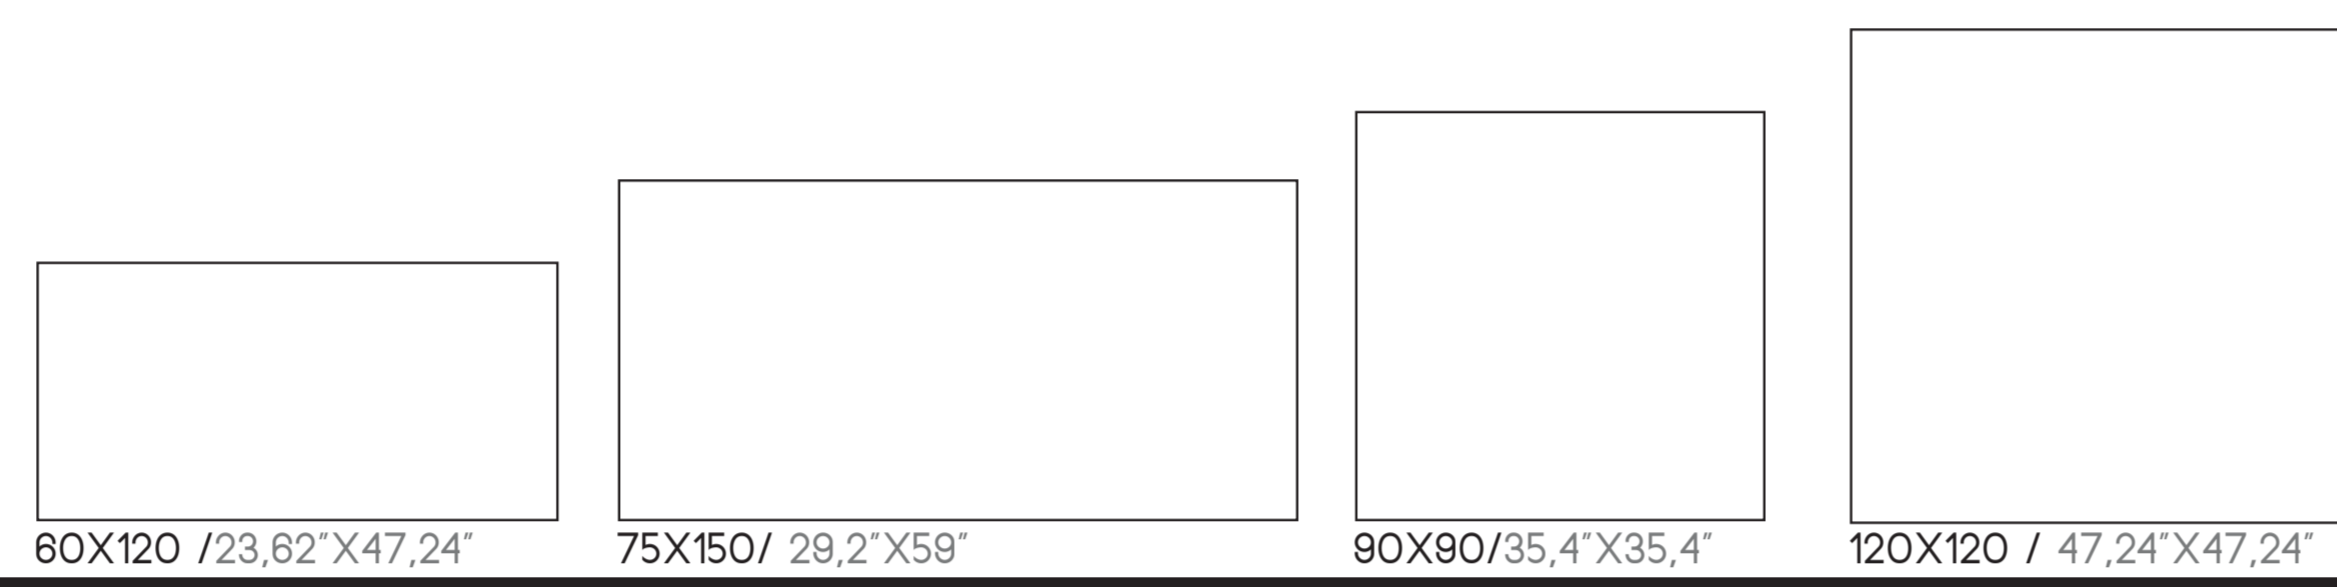

ORIX

60X120 / 23,62" X 17,24"

- PAVIMENTO / FLOOR TILES
- PO / PORCELANICO / PORCELAIN
- PULIDO / POLISH
- RECTIFICADO / RECTIFIED
- DIGITAL
- RODAPIE / SKIRTING
- PELDANO / STEP
- ANGULO / ANGLE

ORIX PERLA 60X120

ORIX MARFIL 60X120