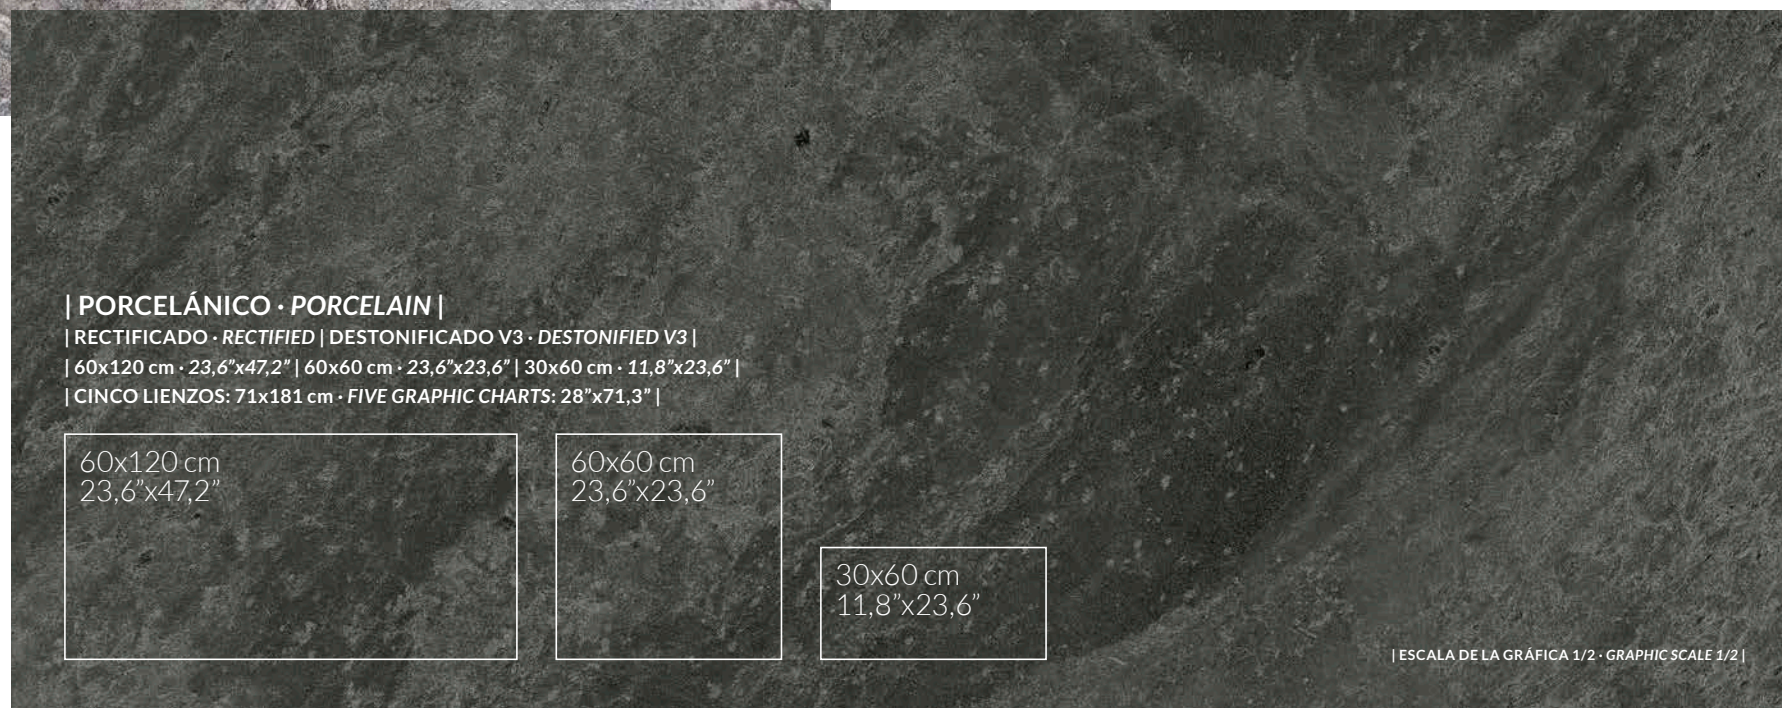

MAGMA

QUARZO

BASALTO

ANTRACITE

COLORES DISPONIBLES - AVAILABLE COLORS |

floor: VULCANO LUX 120 BASALTO (60x120 cm)

| PORCELÁNICO · PORCELAIN |

| RECTIFICADO · RECTIFIED | DESTONIFICADO V3 · DESTONIFIED V3 |

| 60x120 cm · 23,6"x47,2" | 60x60 cm · 23,6"x23,6" | 30x60 cm · 11,8"x23,6" |

| CINCO LIENZOS: 71x181 cm · FIVE GRAPHIC CHARTS: 28"x71,3" |

60x120 cm  
23,6"x47,2"

60x60 cm  
23,6"x23,6"

30x60 cm  
11,8"x23,6"

| ESCALA DE LA GRÁFICA 1/2 · GRAPHIC SCALE 1/2 |

MOSAICO VULCANO LUX TS | 30x30 cm | P71

MAGMA

QUARZO

BASALTO

ANTRACITE

wall: DELHI 20 ASH (19,4x120 cm).  
floor: VULCANO LUX 60 ANTRACITE (60x60 cm).

VULCANO COLLECTION  
MÁRMOL · MARBLE

PORCELÁNICO · PORCELAIN

wall: VULCANO LUX 120 QUARZO (60x120 cm).  
floor: VULCANO LUX 60 MAGMA (60x60 cm).

ACABADOS · FINISHES	60x120 cm · 23,6"x47,2"	60x60 cm · 23,6"x23,6"	30x60 cm · 11,8"x23,6"	30x30 cm · 11,8"x11,8"
LAPADO BRILLO GLOSSYLAPATTO	V3	VULCANO LUX 120   B90	VULCANO LUX 60   B39	VULCANO LUX 3060   B39
			MOSAICO VULCANO LUX TS   P71	