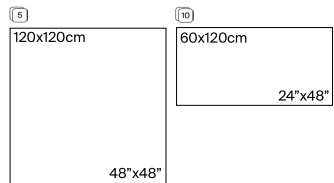

VAGLI

Porcelánico

Porcelain tiles / Grès cérame

Vagli Polished

Formatos disponibles

Available formats / Formats disponibles

Formato Size	Formato real Work size	Acabado Finish	Pz/Caja Pcs/Box	M ² /Caja Sqm/Box	Kg/Caja Kg/Box	Cajas/Pallet Boxes/Pallet	M ² /Pallet Sqm/Pallet	Kg/Pallet Kg/Pallet	Colores disponibles Available colours
120x120 - Rc POLISHED	1200x1200x10,20	Pulido - Rectificado / Polished - Rectified	1	1,44	39,00	36	51,84	1.250,00	<input type="checkbox"/>
60x120 - Rc POLISHED	600x1200x10,50	Pulido - Rectificado / Polished - Rectified	2	1,44	34,00	32	46,08	1.140,00	<input type="checkbox"/>