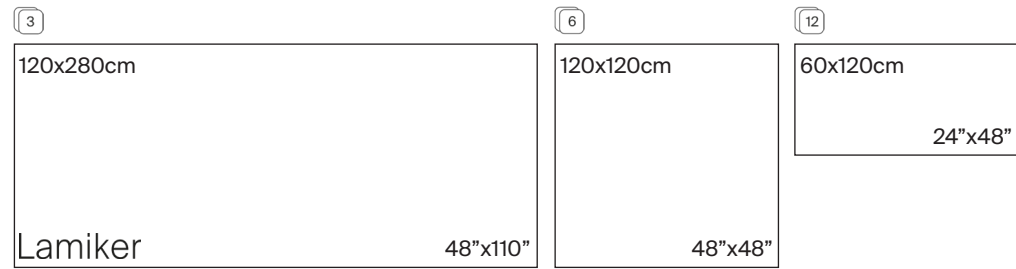

Neeko Black 120x120 cm / 48"x48"

Neeko Taupe 60x120 cm / 24"x48"
Neeko Dec Taupe 60x120 cm / 24"x48"

Porcelánico
Porcelain tiles / Grès cérame

Neeko White

Neeko Taupe

Neeko Grey

Neeko Black

Formatos disponibles
Available formats / Formats disponibles