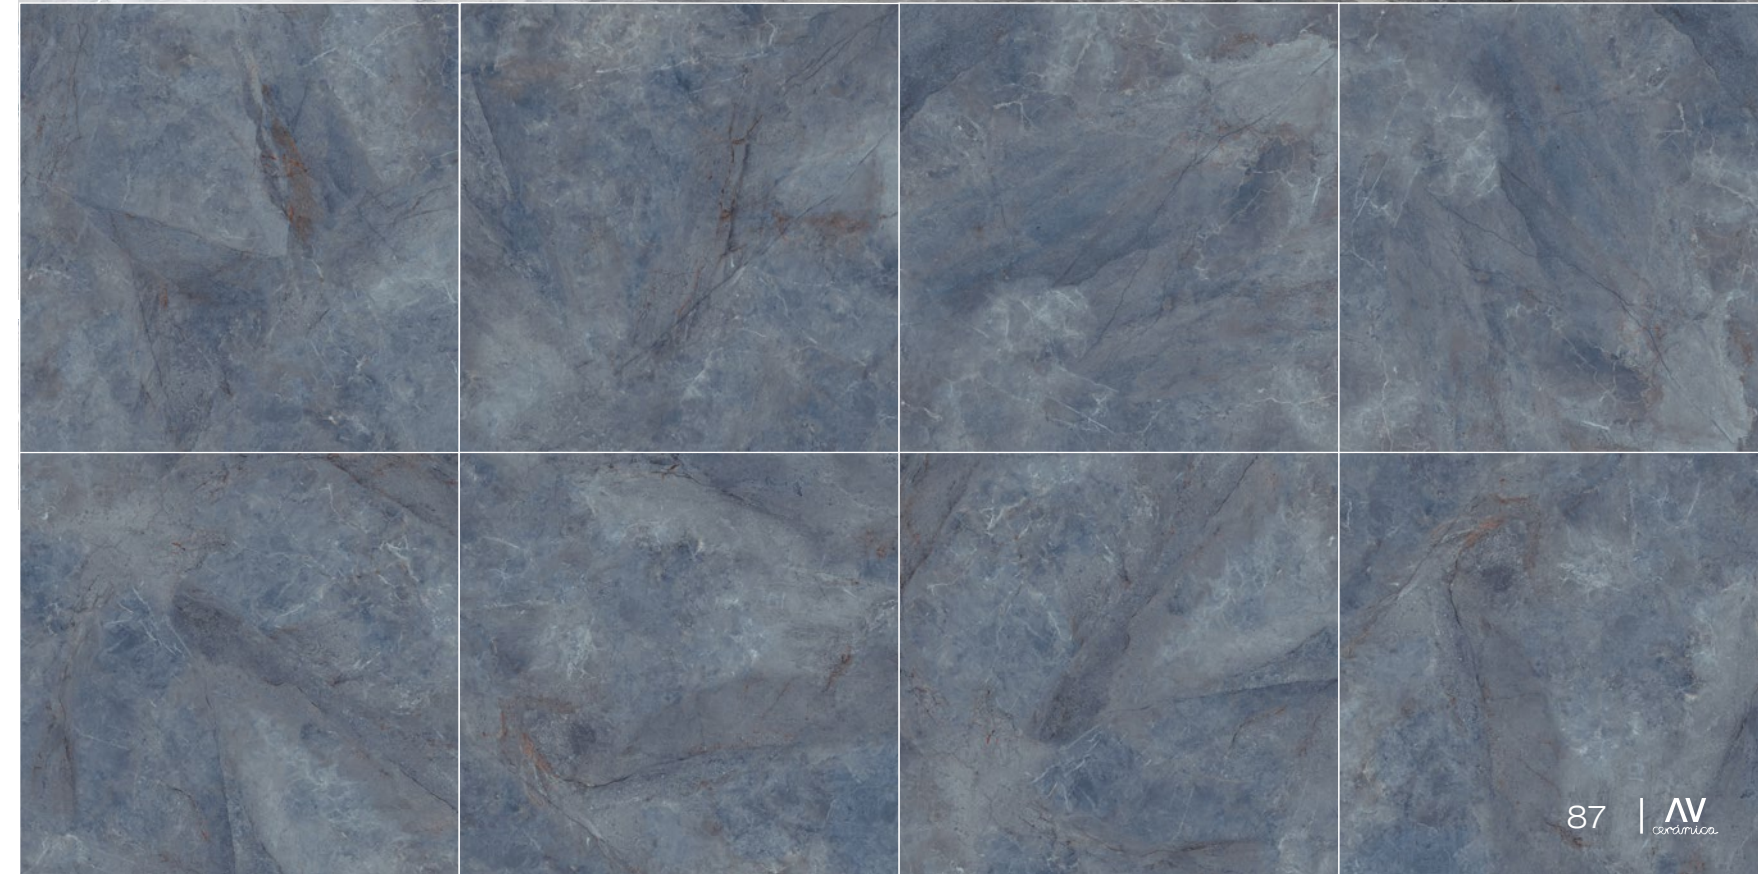

duomo

Duomo 120x120 / 48"x48"

duomo

pavimento _ porcelánico _ granilla pulida _ rectificado
 floor tile _ porcelain _ highly polished _ rectified

PACKING & SPECIAL PIECES

	Pc/Cj	M2/Cj	Cj/PI	M2/PI	Kg/Cj	Kg/PI
60x120	2	1,44	32	46,08	34,25	1121
120x120	1	1,44	36	51,84	35	1300