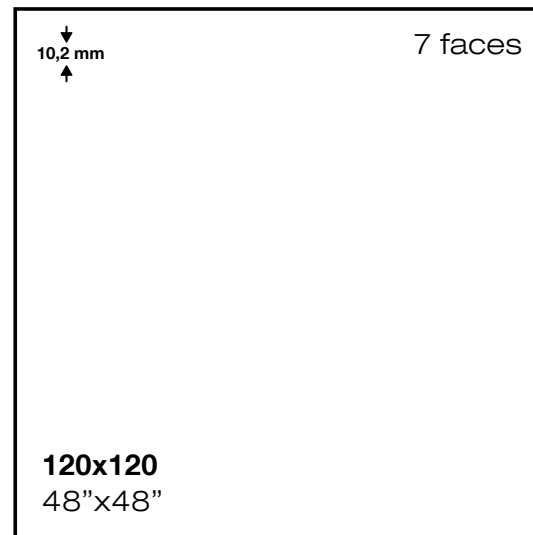

duomo

Duomo 120x120 / 48"x48"

duomo

pavimento _ porcelánico _ granilla pulida _ rectificado
 floor tile _ porcelain _ highly polished _ rectified

PACKING & SPECIAL PIECES

	Pc/Cj	M2/Cj	Cj/PI	M2/PI	Kg/Cj	Kg/PI
60x120	2	1,44	32	46,08	34,25	1121
120x120	1	1,44	36	51,84	35	1300

	Cód.
60x120	MP324
120x120	MP334

 **Ver página 427**
See page 427