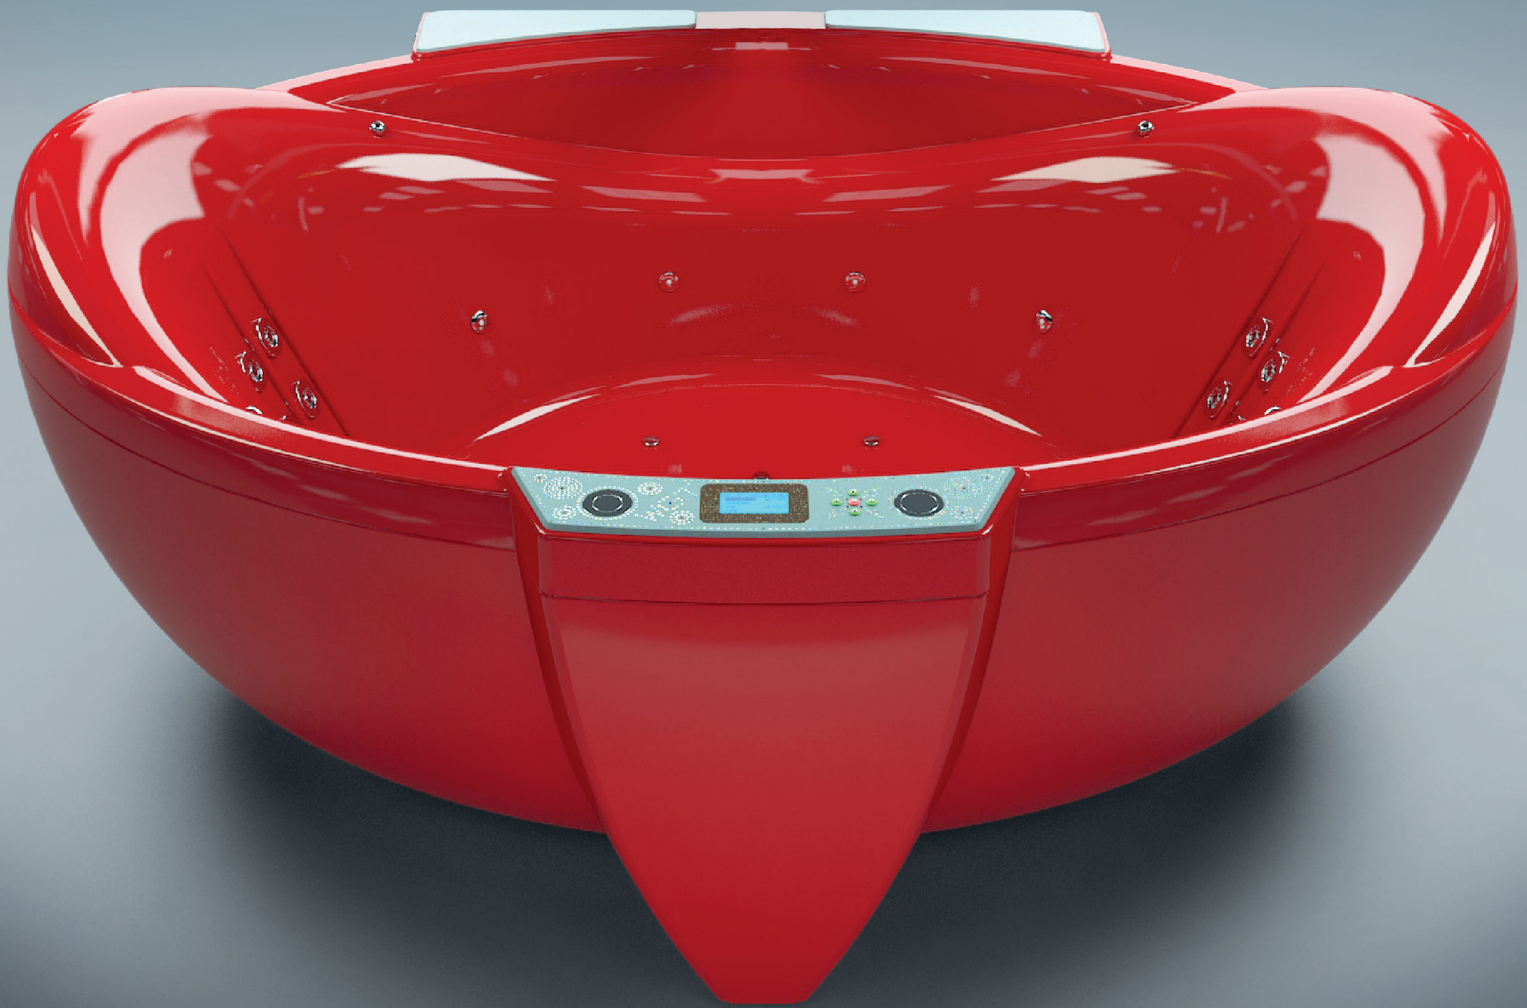

WATER GAMES TECHNOLOGIES

WATER HALL RED DIAMOND

1990 x 1610