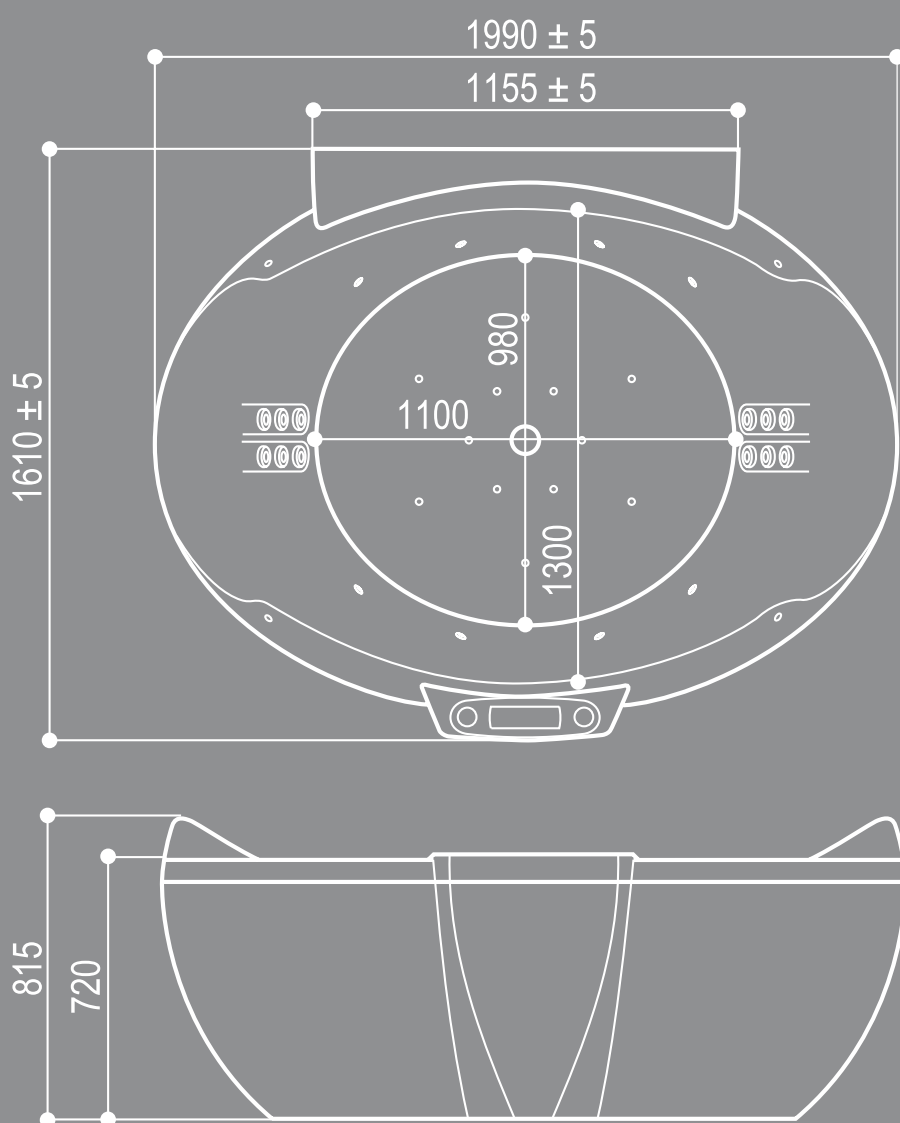

# WATER HALL

1990 x 1610

COLOR - WHITE, RED / КОЛІР - БІЛИЙ, ЧЕРВОНИЙ

# WATER HALL

1990 x 1610

Adjunction to walls	1155 mm
Max. size	1990 x 1610 mm
Height	815 mm
Max. bottom size	1100 mm
Depth(until overflow)	500 mm
Water level up to maximum filling level	570 litres

Примикання до стіни	1155 мм
Максимальний розмір	1990 x 1610 мм
Висота	815 мм
Максимальний розмір дна	1100 мм
Глибина (до переливу)	500 мм
Об'єм води при максимальному рівні наповнення	570 л

# WATER HALL INCASSO

1990 x 1610

COLOR - WHITE, RED / КОЛІР - БІЛИЙ, ЧЕРВОНИЙ

# WATER HALL RED DIAMOND

1990 x 1610