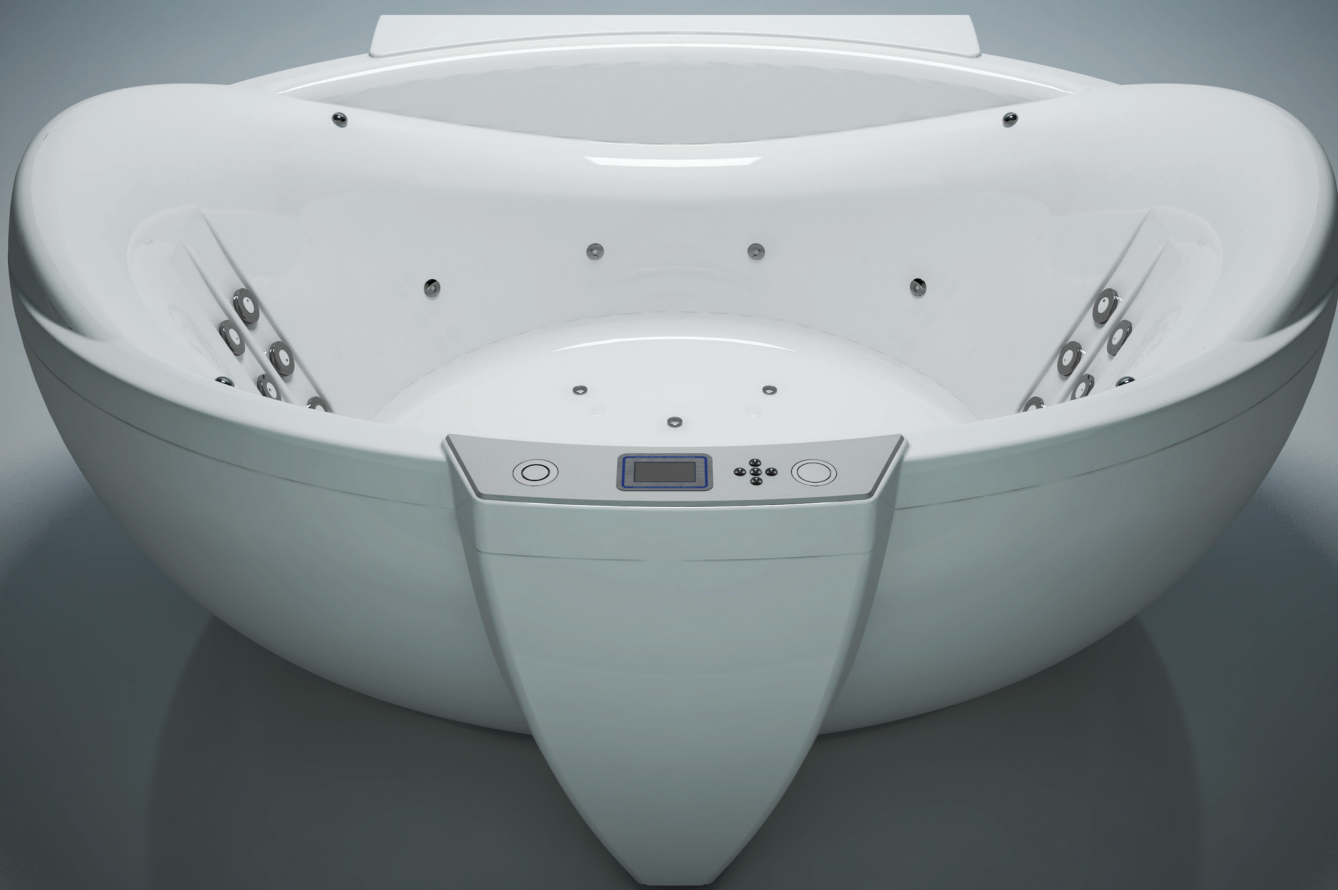

# WATER HALL

1990 x 1610

COLOR - WHITE, RED / КОЛІР - БІЛИЙ, ЧЕРВОНИЙ

# WATER HALL

1990 x 1610

Adjunction to walls	1155 mm
Max. size	1990 x 1610 mm
Height	815 mm
Max. bottom size	1100 mm
Depth(until overflow)	500 mm
Water level up to maximum filling level	570 litres

Примикання до стіни	1155 мм
Максимальний розмір	1990 x 1610 мм
Висота	815 мм
Максимальний розмір дна	1100 мм
Глибина (до переливу)	500 мм
Об'єм води при максимальному рівні наповнення	570 л

# WATER HALL INCASSO

1990 x 1610

Built-in Water Hall bathtub a lifting mechanism which allows the bathtub to be easily extracted and fixed, in case it requires maintenance.

In order to set the lifting mechanism any type of drill can be used.

Ванна Water Hall incasso комплектується підйомним механізмом. Конструкція підйомного механізму забезпечує зручний монтаж ванни, її підйом і надійну фіксацію над рівнем підіуму, що дозволяє комфортно і безпечно проводити профілактичне обслуговування вузлів і агрегатів ванни.