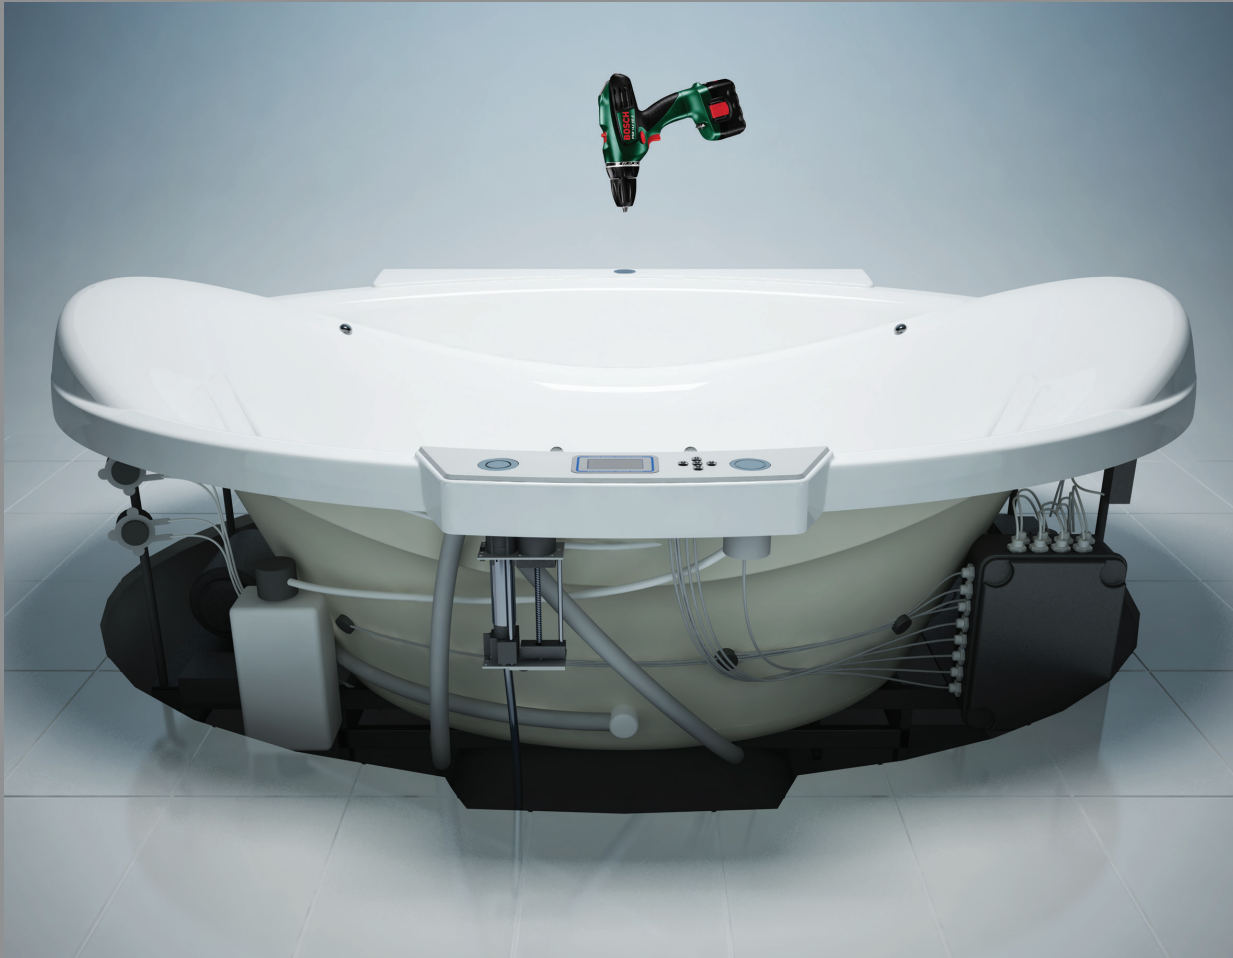

# WATER HALL

1990 x 1610

Adjunction to walls	1155 mm
Max. size	1990 x 1610 mm
Height	815 mm
Max. bottom size	1100 mm
Depth(until overflow)	500 mm
Water level up to maximum filling level	570 litres

Примикання до стіни	1155 мм
Максимальний розмір	1990 x 1610 мм
Висота	815 мм
Максимальний розмір дна	1100 мм
Глибина (до переливу)	500 мм
Об'єм води при максимальному рівні наповнення	570 л

# WATER HALL INCASSO

1990 x 1610

COLOR - WHITE, RED / КОЛІР - БІЛИЙ, ЧЕРВОНИЙ

# WATER HALL INCASSO

1990 x 1610

Built-in Water Hall bathtub a lifting mechanism which allows the bathtub to be easily extracted and fixed, in case it requires maintenance.

In order to set the lifting mechanism any type of drill can be used.

Ванна Water Hall incasso комплектується підйомним механізмом. Конструкція підйомного механізму забезпечує зручний монтаж ванни, її підйом і надійну фіксацію над рівнем підіуму, що дозволяє комфортно і безпечно проводити профілактичне обслуговування вузлів і агрегатів ванни.