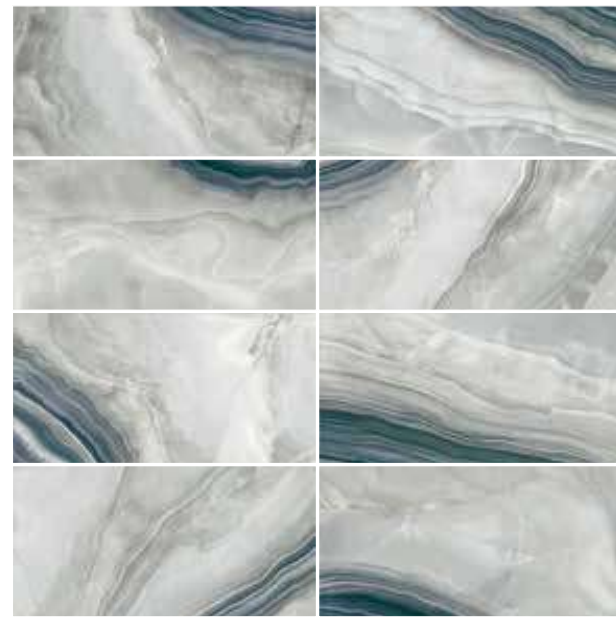

PERSIAN ONIX POLISHED RECT  
60X120 / 24"X48"

P34/M

VARIACIÓN DE DISEÑO · GRAPHIC FACES

60X120 - 8 PIEZAS/8 PIECES/8 PIÈCES

PIEZAS ESPECIALES · SPECIAL PIECES · PIÈCES SPÉCIALES · FORMTEILE

ROD. PERSIAN ONIX POL.  
75 X 60 / 3" X 24" K29/P

PERSIAN ONIX POLISHED RECT 60X120.