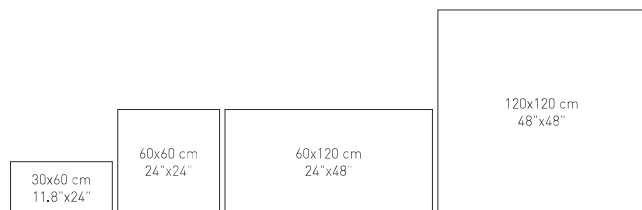

GLAZED PORCELAIN STONEWARE + STD BODY + RECTIFIED + POLISHED
GRES PORCELÁNICO ESMALTADO + PASTA STD + RECTIFICADO + PULIDO
120x120 cm/48"x48" + 60x120 cm/24"x48" + 60x60 cm/24"x24" + 30x60 cm/11.8"x24"

View online
Ver online

Marble / Mármol

COLOURS: / COLORES:

SPECIAL PIECES: / PIEZAS ESPECIALES:

GRADONE STRAIR
PELDAÑO GRADONE:

30x60 cm/11,8"x24"	2
P149	
30x120 cm/11,8"x48"	2
P1513	

STAIR TREAD:
PELDAÑO ROMO:

30x60 cm/11,8"x24"	6
P1497	
30x120 cm/11,8"x48"	6
P331	

SKIRTING:
RODAPIE:

9x60 cm/3,5"x24"	18
P097	
9x120 cm/3,5"x48"	10
P270	

AVAILABLE FORMATS: / FORMATOS DISPONIBLES:

PIECES NAME NOMBRE DE LA PIEZA	SIZES (CM) FORMATOS (CM)	WORK SIZE (MM) FORMATO DE FABRICACIÓN (MM)	PRICE GROUP GRUPO DE PRECIO
ARES RC PL	120x120 cm/48" x48"	1200 x 1200 x 11,5	SGP
ARES RC PL	60x120 cm/24"x48"	600 x 1200 x 11,5	SGP
ARES RC PL	60x60 cm/24"x24"	598 x 598 x 9,5	SGP
ARES RC PL	30x60 cm/11,8"x24"	298 x 598 x 9,5	SGP
ARES MOSAIC (ML) RC PL	30x30 cm/11,8"x11,8"		SGP
ARES HEXAGON (ML) RC PL	22,5x32,5 cm/9"x13"		SGP