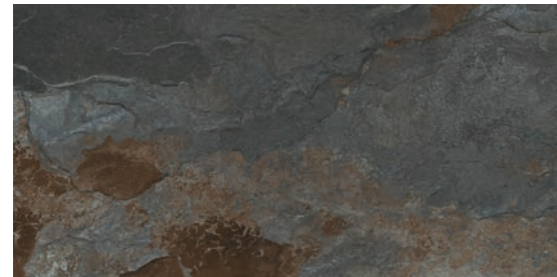

Slate Black
60 x 120 cm.

P6012R

Mos Slate Black TR-34
30 x 30 cm. [PCK. 5]

Hexa Slate Black TR-42
29 x 27 cm. [PCK. 5]

C

Rodapié Corte / Cut Skirting	Size	TR	PCK
60 x 120 Natural RC6012	10 x 60	29	21

Formato / Size	Pz/Box	M ² /Box	Kg/Box	M ² /Pa	Box/Pa	Kg/Pa
60 x 120	2	1,44	31,00	50,40	35	1.085