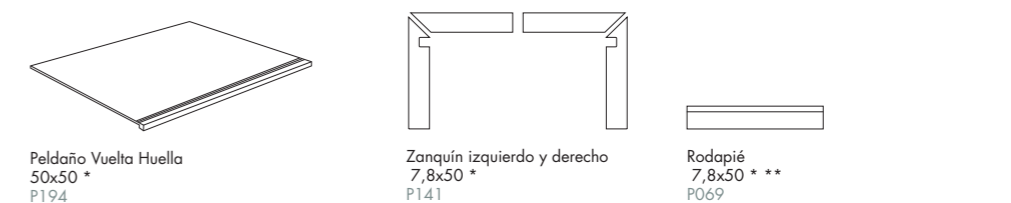

50x50

50x50	Piezas / Caja Tiles / Box	m² / Caja sqm / Box	Kg / Caja Kg / Box	m² / Palet sqm / Pallet	Cajas / Palet Boxes / Pallet	Kg / Palet Kg / Pallet
Peldaño 50x50	2	-	13,25	-	-	-
Rodapié 7,8x50	16	-	11,68	-	-	-
Zanaquin 7,8x50	8	-	13,60	-	-	-