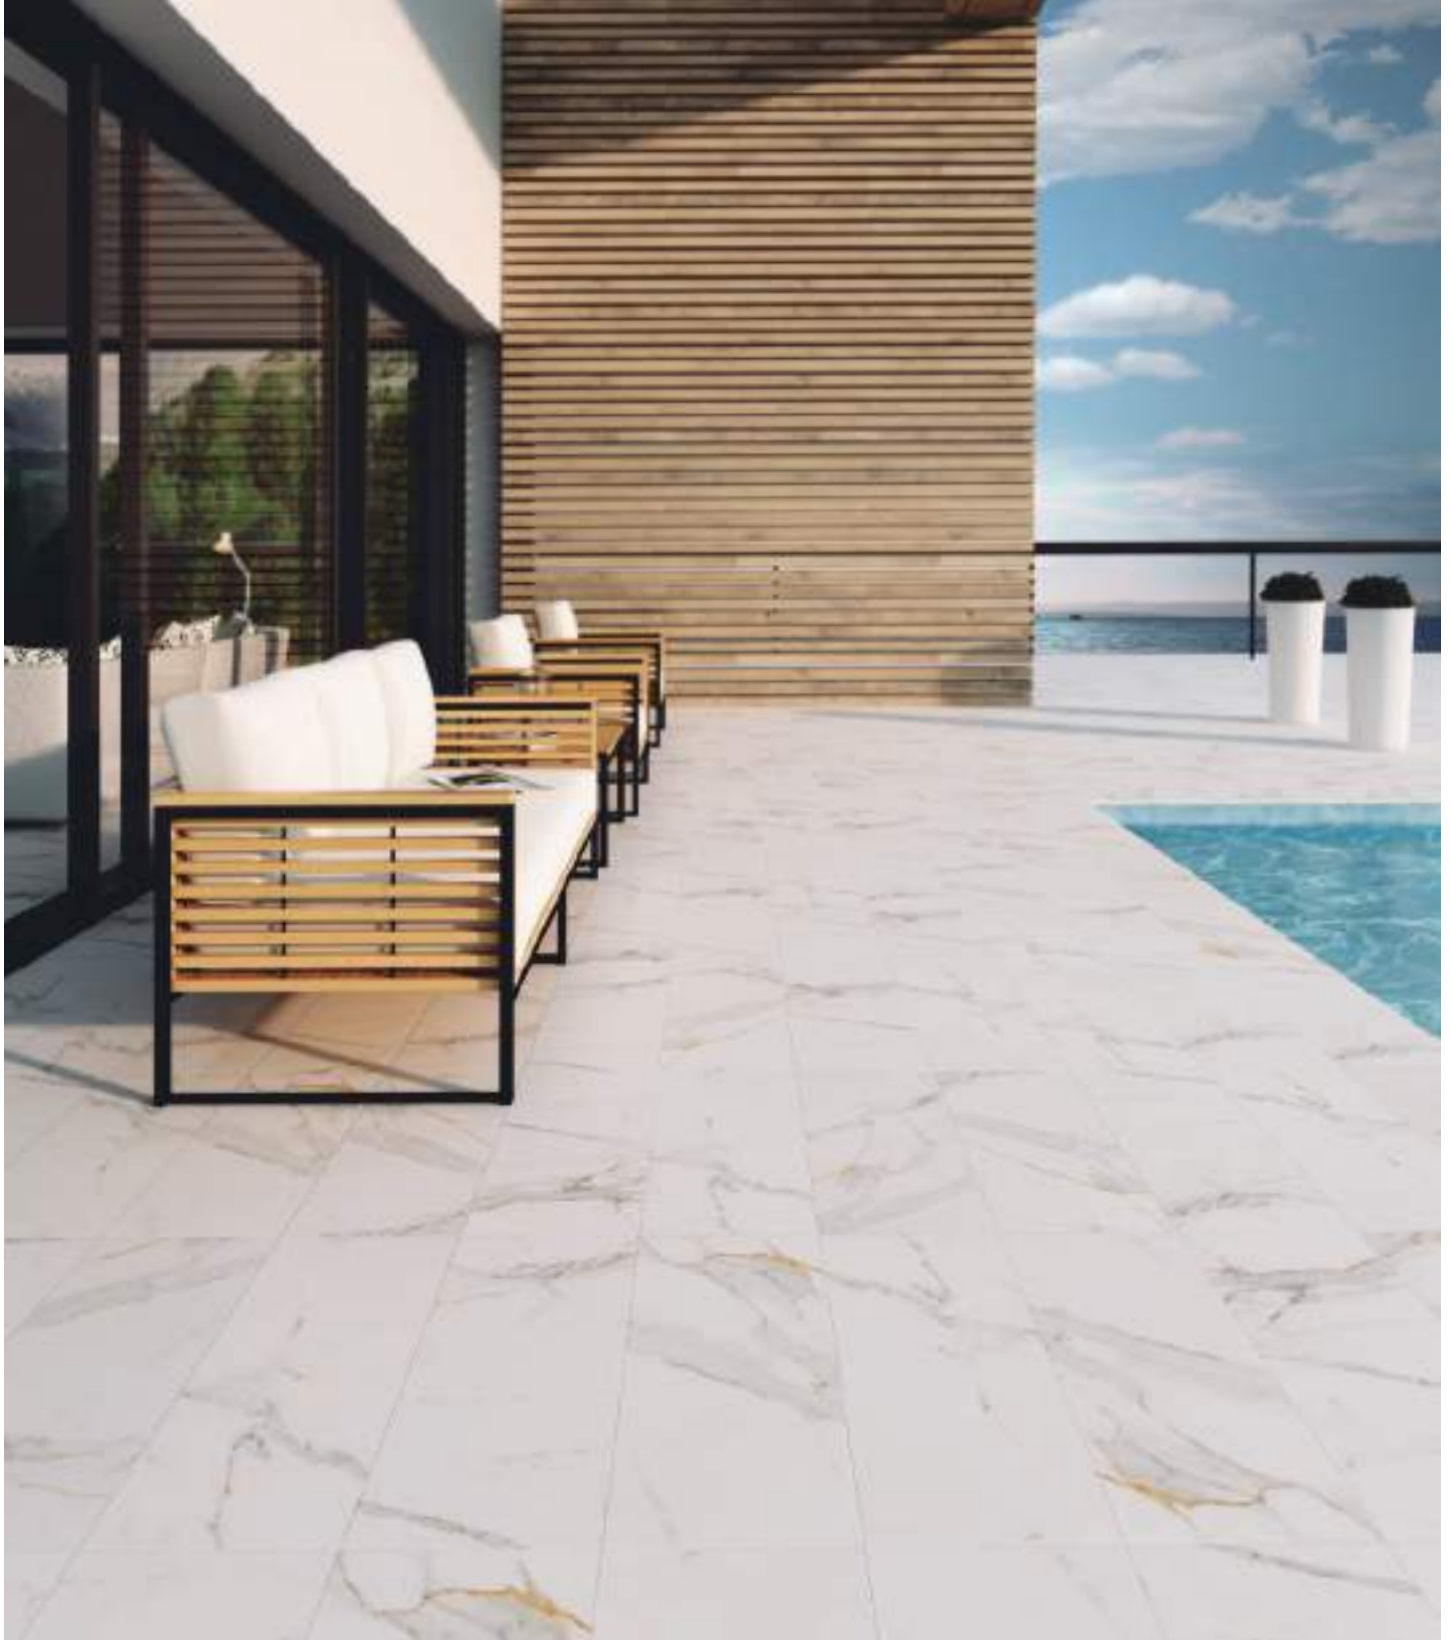

MARBLES / CALACATTA

OUTOOR: MARBLES CALACATTA 33x66,5 CM (C-3) - PELDAÑO RECTO 33x60x3 CM (C-3)