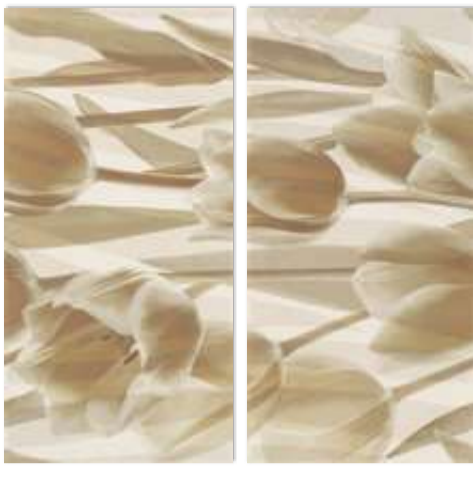

coraline coral
30x60

CORALINE BEIGE 30x60

CORALINE BEIGE Paski 30x60

CORALINE BROWN inserto Classic 30x60

CORALINE BROWN listwa Classic 7x60

uniwersalna listwa szklana PARADYŻ WENGE 2,3x60

CORAL BEIGE 40x40

CORALINE panel Tulipany 30x60x2

uniwersalna listwa szklana PARADYŻ BROWN 2,3x60

uniwersalna mozaika szklana BROWN 29,8x29,8 Kostka 2,3x2,3

uniwersalna mozaika szklana WENGE 29,8x29,8 Kostka 2,3x2,3