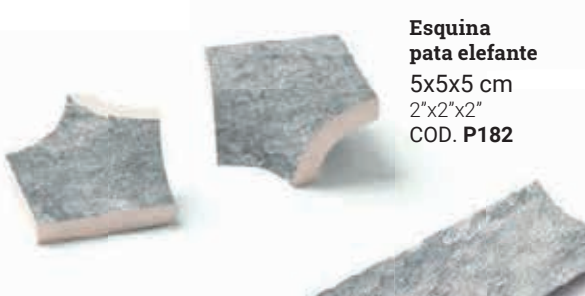

Pata elefante
5x5x5 cm
2"x2"x2"
COD. P182

Esquina pata elefante
5x5x5 cm
2"x2"x2"
COD. P182