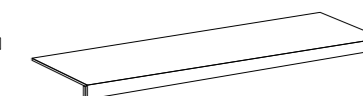

Gradino Costa Retta
33x120 . 13"x47"¹/₄ Ret - Matt

188414 - Duna
188415 - Sage