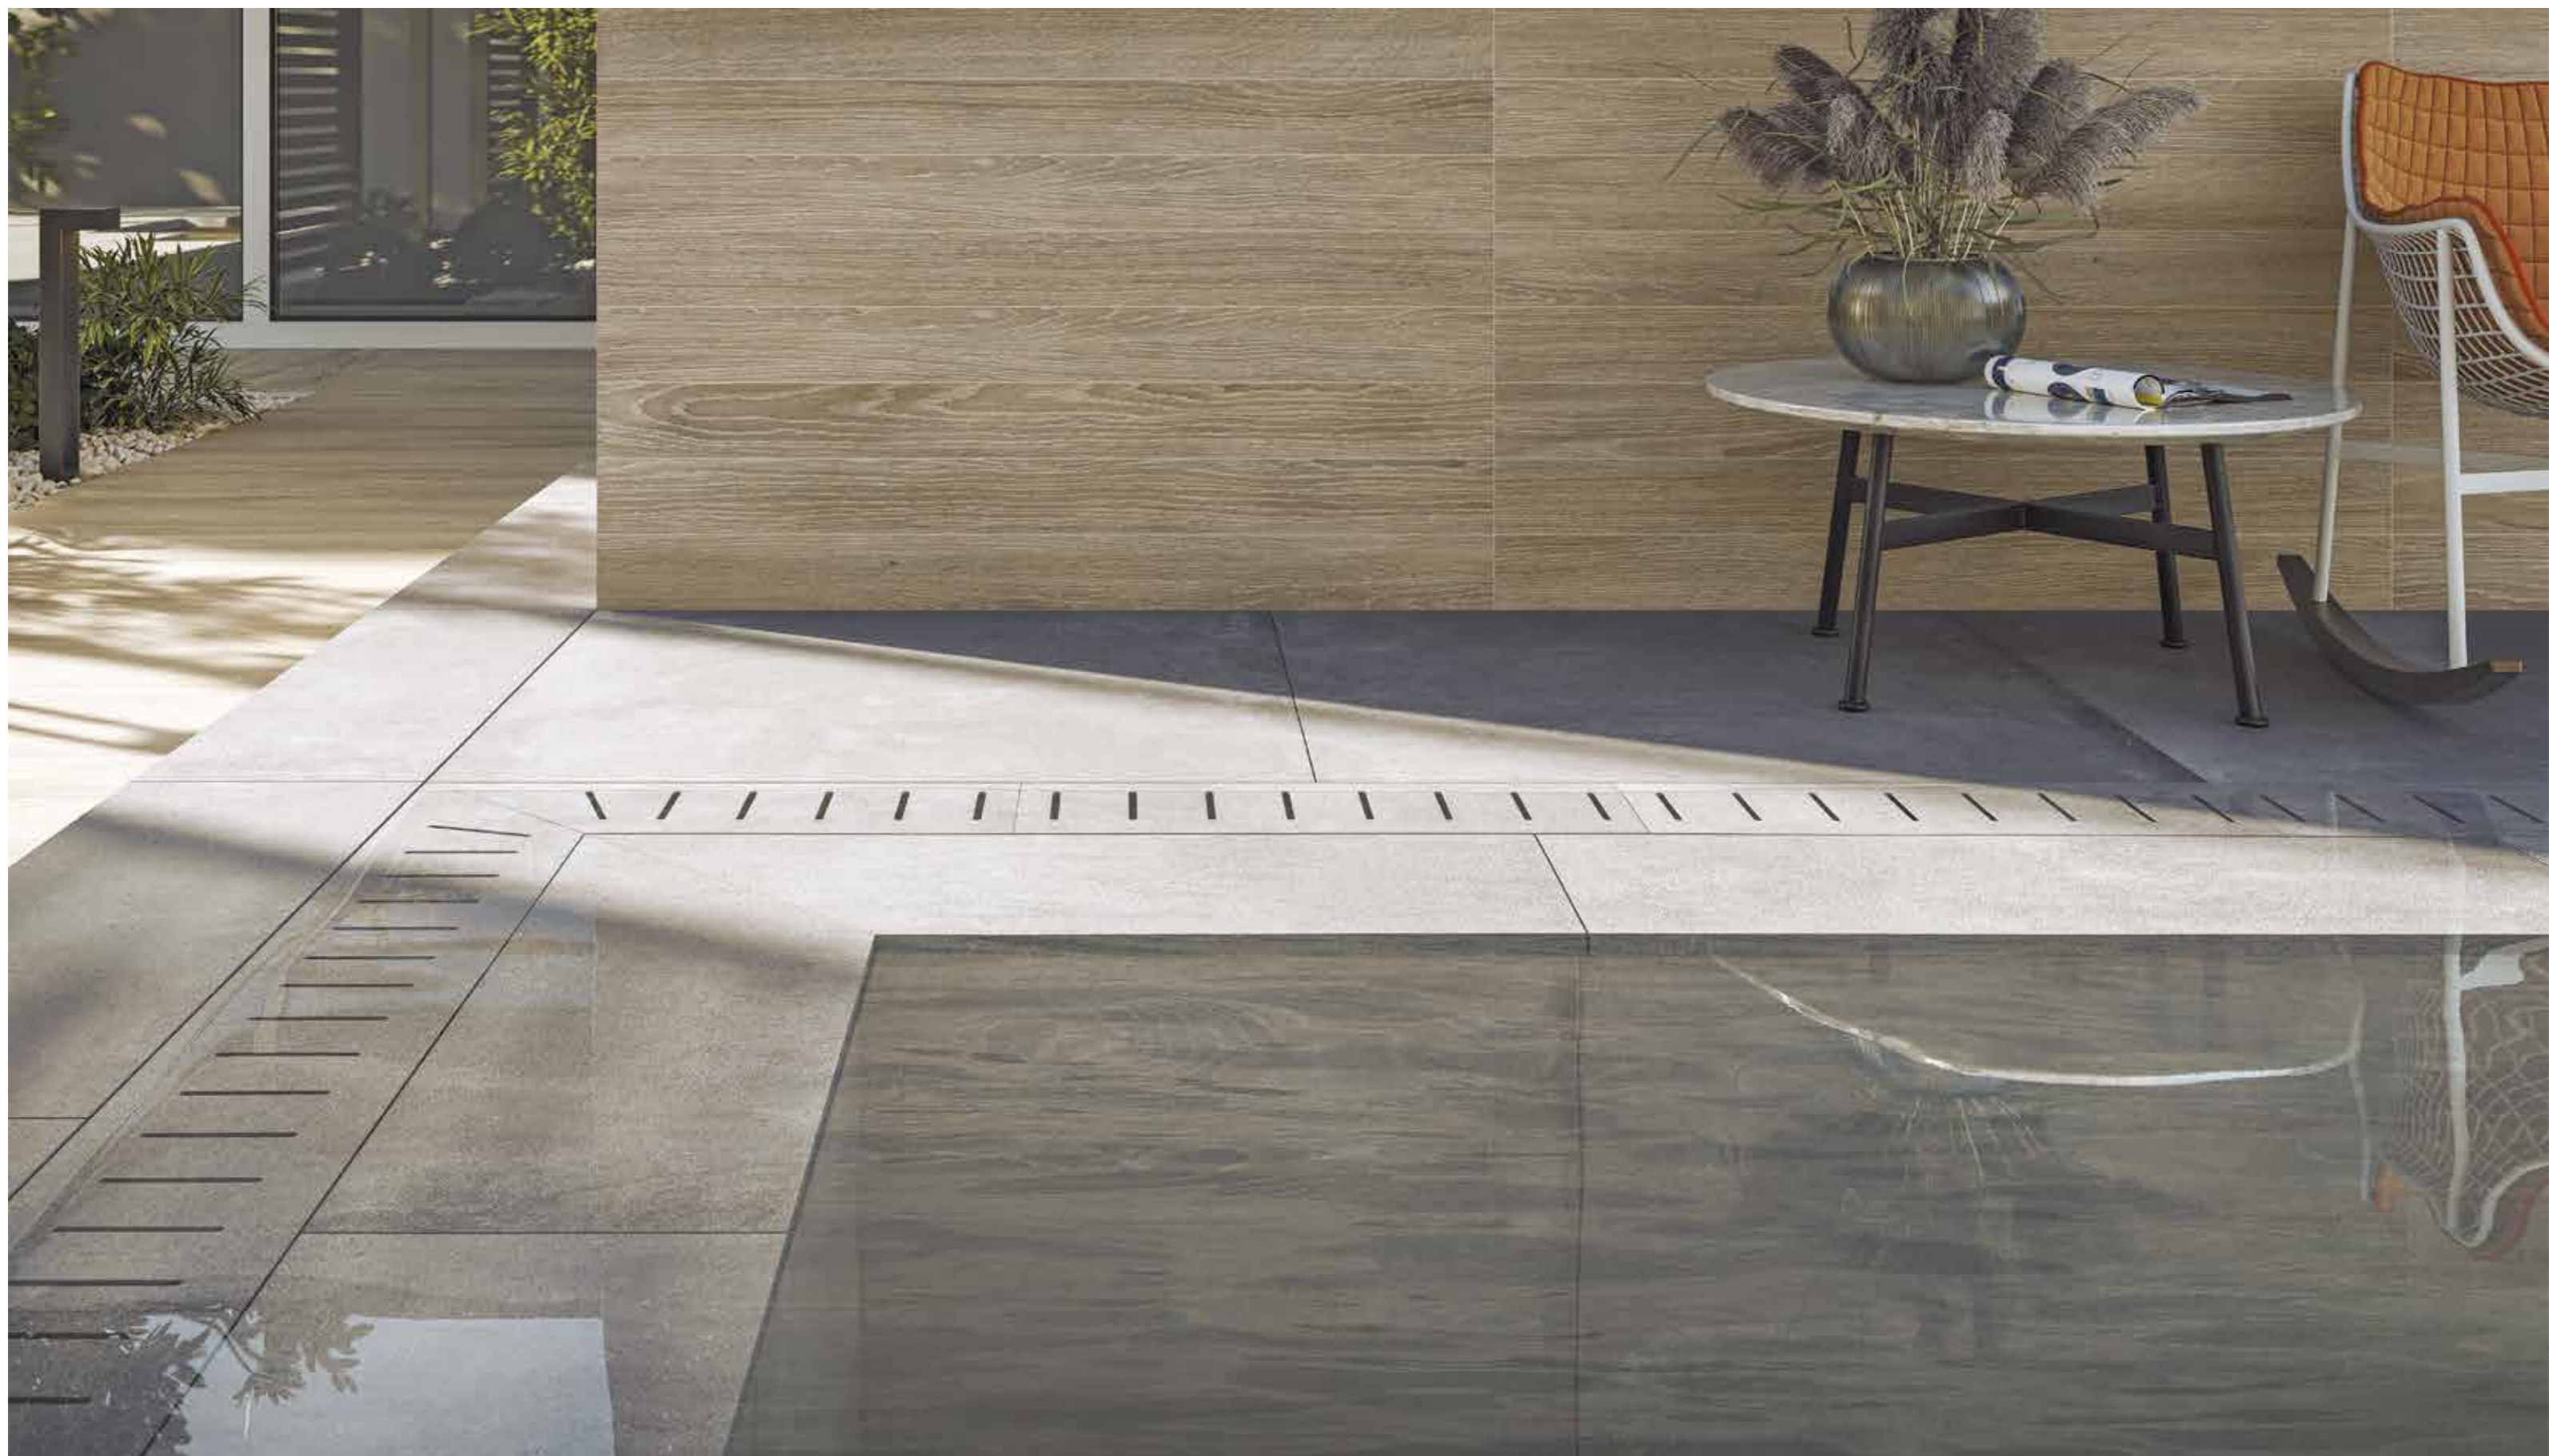

Rivestimento . Wall tile: Duna 10x120 . 4"x47"¼ Ret - Matt
Pavimento . Floor: Duna 20x120 . 8"x47"¼ Ret - Grip / Collection BLOCK Grey 90x90 . 35"½x35"½ Ret - Grip 20mm
Gradino Costa Lucida - Angolo Gradino Costa Lucida Interno 30x90 . 12"x35"½ / Griglia - Angolo Griglia 20x60 . 8"x23"¾