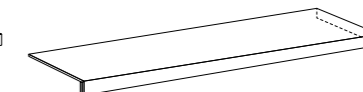

Angolo Gradino Costa Retta DX
33x120 . 13"x47¹/₄" Ret - Matt
188432 - Miele
188433 - Cognac