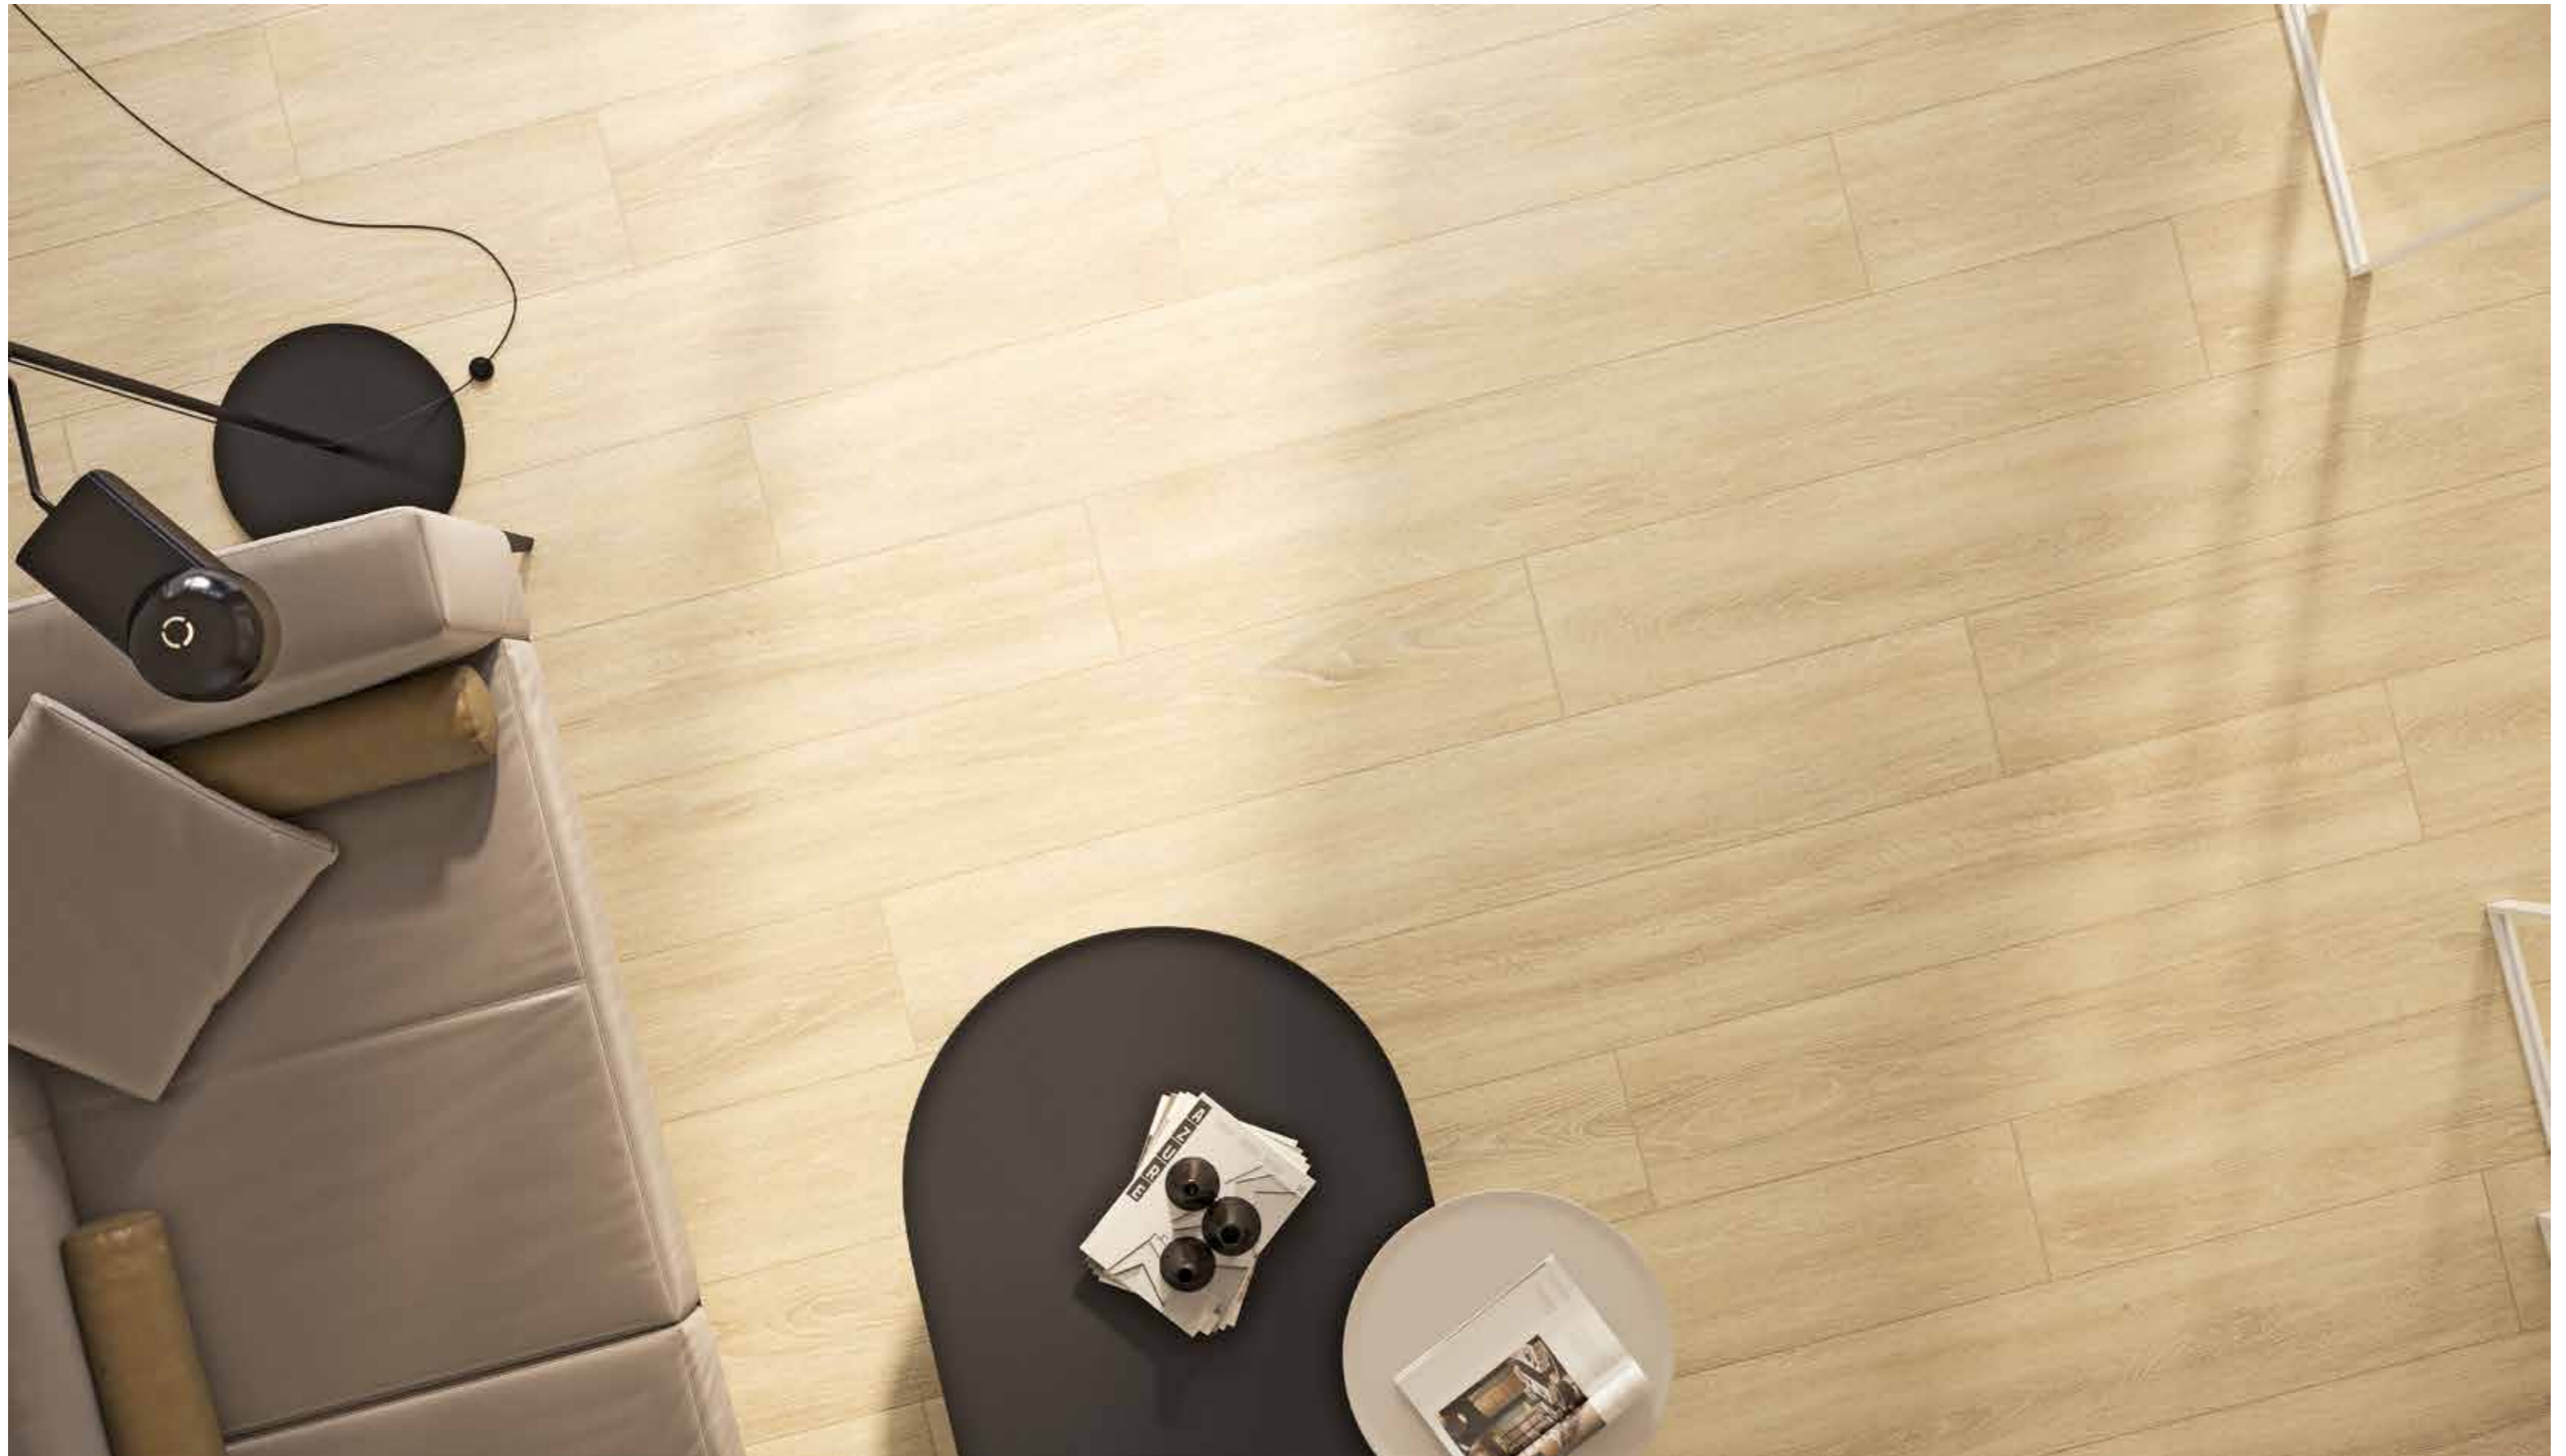

Miele 26,5x180 . 10"½x71"Ret - Matt

COGNAC

GRES PORCELLANATO . PORCELAIN STONEWARE . GRÉS CÉRAMÉ . FEINSTEINZEUG
RETTIFICATO . RECTIFIED . RECTIFIE . REKTIFIZIERT

Cognac 26,5x180 . 10"½x71" Ret - Matt

Rivestimento . Wall tile: Cognac 10x120 . 8"x47"¼ Ret - Matt / Collection AR_GENT Dark 60x120 . 23"¾x47"¼ Ret - Matt
Pavimento . Floor: Cognac 20x120 . 4"x47"¼ Ret - Matt/ Collection PAVÉ AR_GENT Dark 22,5x22,5 . 8"¾x8"¾ Nat - Grip