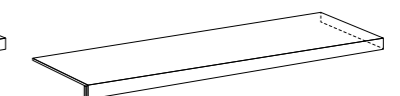

Angolo Gradino Costa Retta DX
33x120 . 13"x47"¹/₄ Ret - Matt

188434 - Duna
188435 - Sage