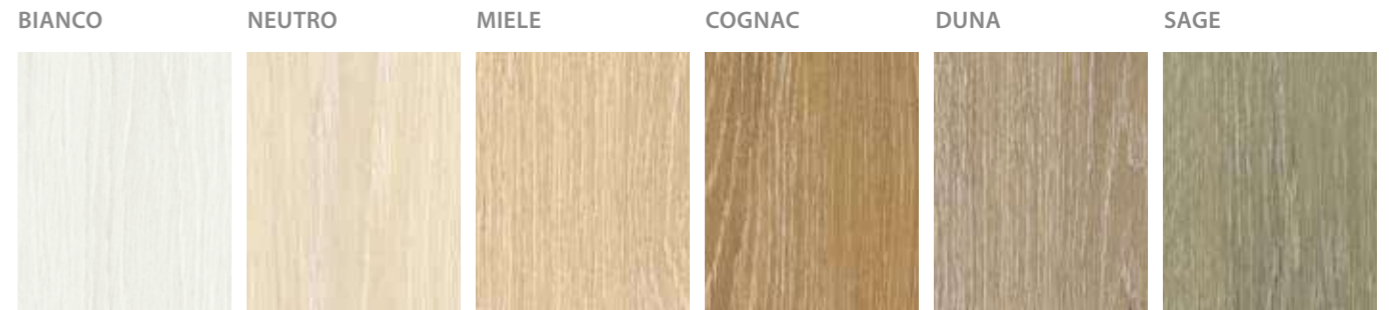

TRONÇAIS

GRES PORCELLANATO . PORCELAIN STONEWARE . GRÉS CÉRAME . FEINSTEINZEUG

FORMATI . Sizes . Formats . Formate

			Pz x	m² x	kg x		m² x	kg x
	26,5x180 10¹/₂x71"	Ret - Matt	4	1,910	39,112	30	57,300	1.173
	20x120 8"x47¹/₄"	Ret - Matt	4	0,960	21,666	48	46,080	1.040
	10x120 4"x47¹/₄"	Ret - Matt	9	1,080	21,780	48	51,840	1.045
PEZZI SPECIALI Special pieces . Pièces spéciales . Spezialteile .	7x120 2³/₄x47¹/₄"	Battiscopa Ret - Matt	6	0,504	11,670	-	-	-
	33x120 13"x47¹/₄"	Gradino costa retta Ret - Matt	2	0,792	20,5600	-	-	-
	33x120 13"x47¹/₄"	Angolo gradino costa retta SX / DX Ret - Matt	1	0,396	10,620	-	-	-