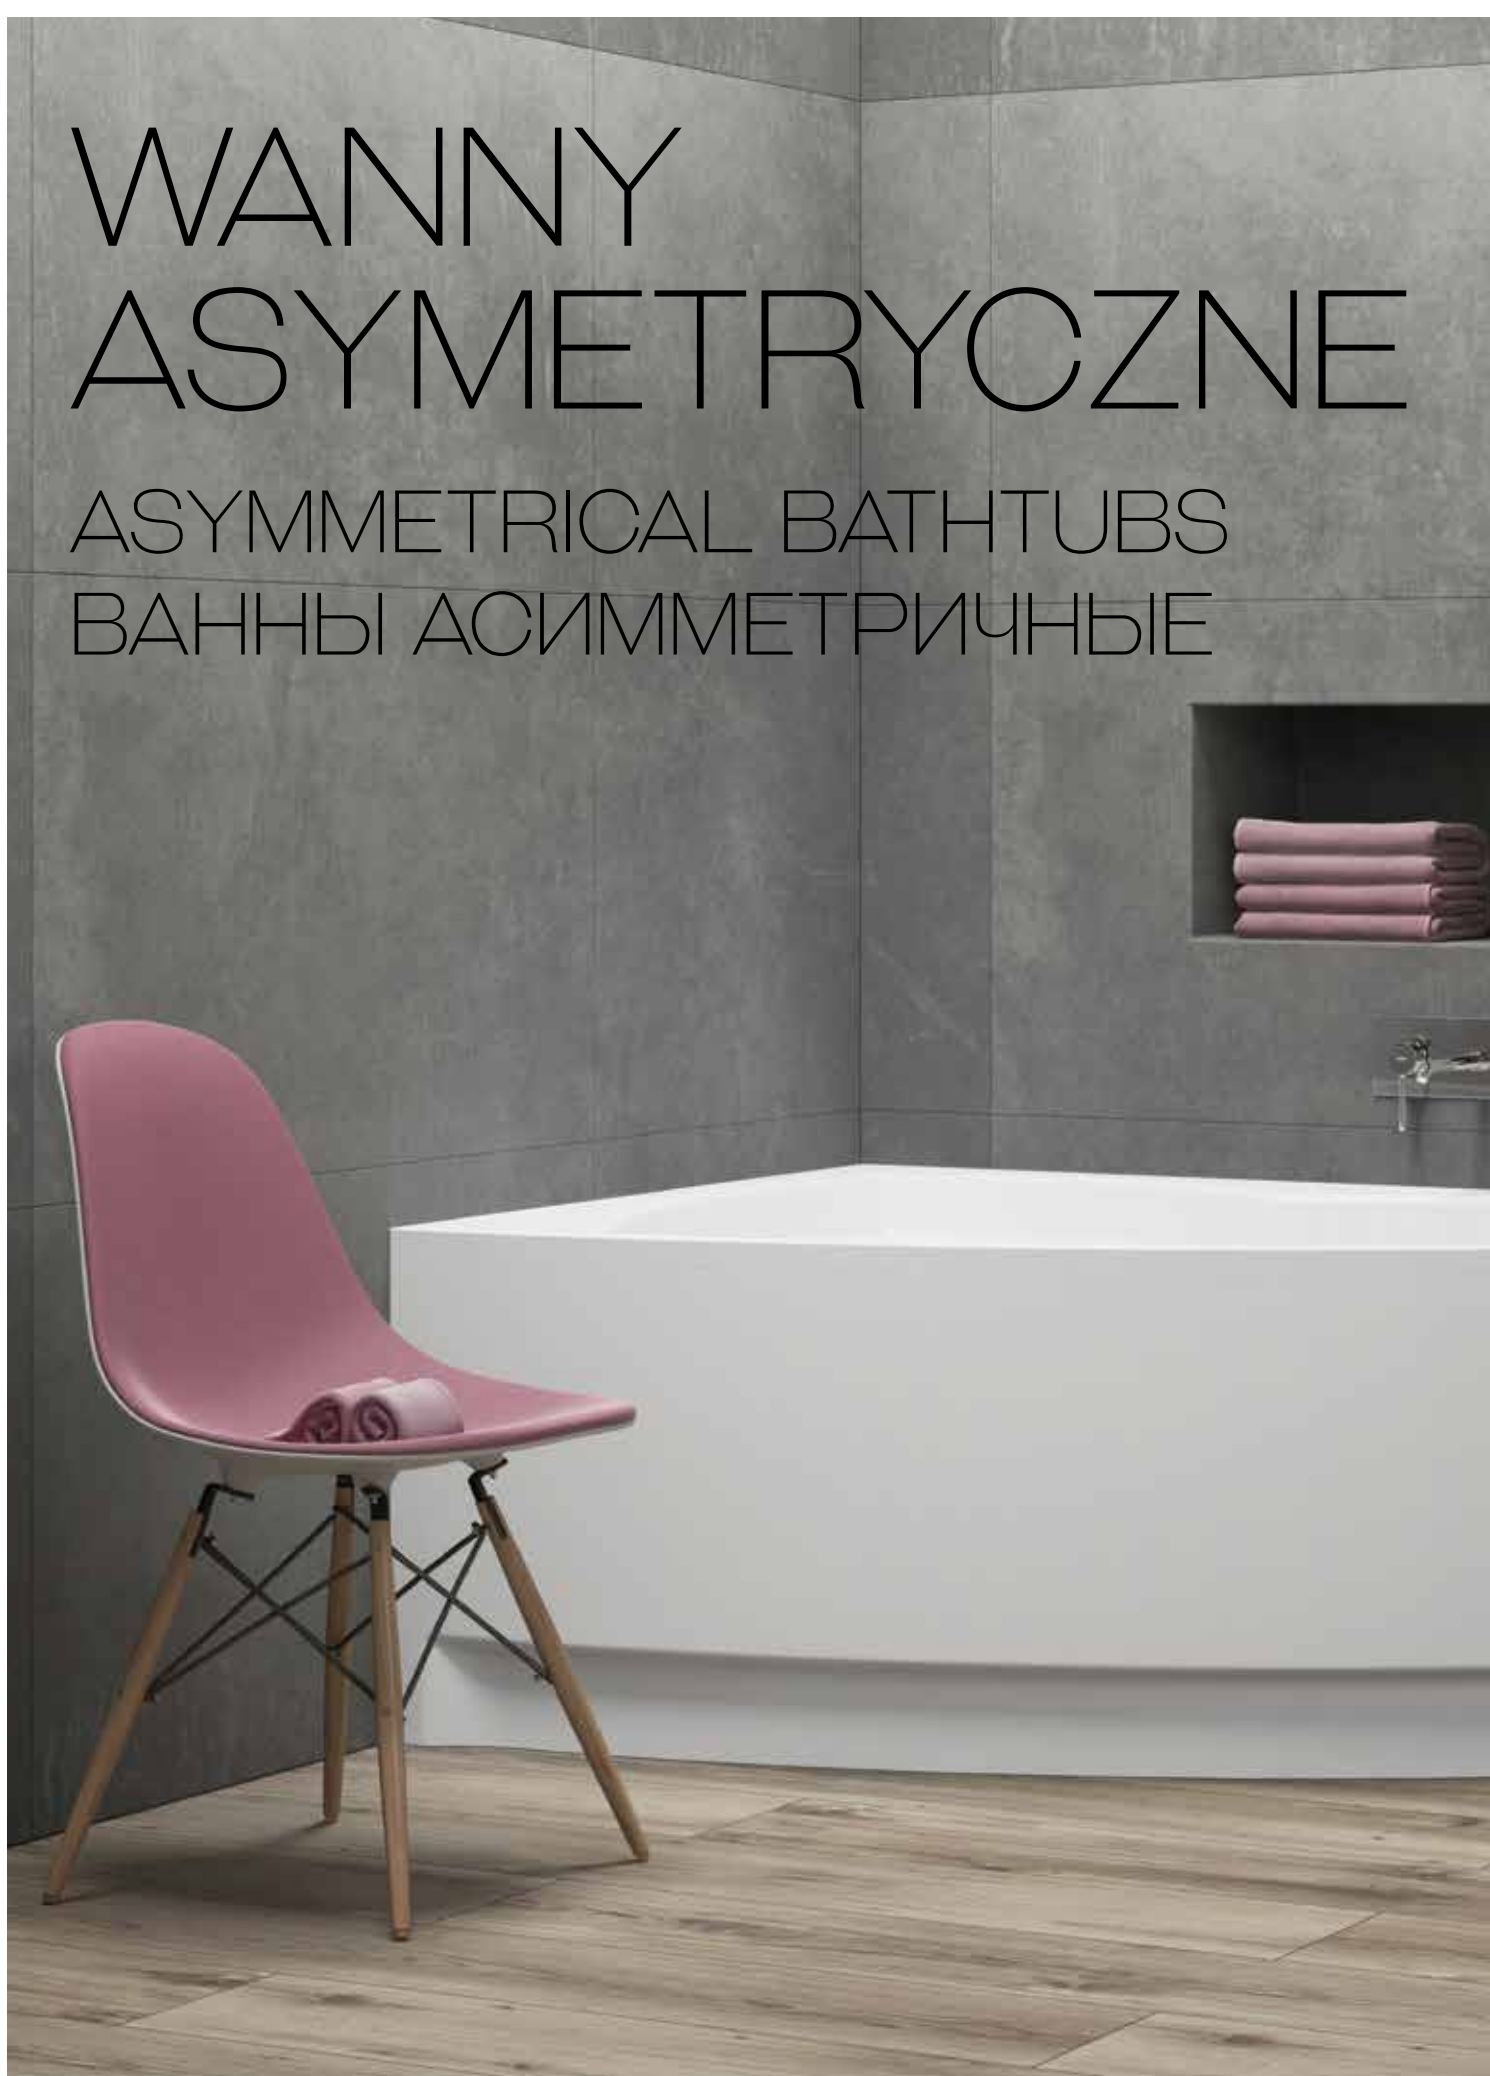

☐ 00062 ☐ 00554 ☐ 00558
■ 00838 ■ 00849

150 x 70 cm

☐ 00063 ☐ 00556 ☐ 00558
■ 00839 ■ 00849

WANNY ASYMETRYCZNE

ASYMMETRICAL BATHTUBS
БАННЫ АСИММЕТРИЧНЫЕ

WANNY ASYMETRYCZNE

ASYMMETRICAL BATHTUBS
ВАННЫ АСИММЕТРИЧНЫЕ