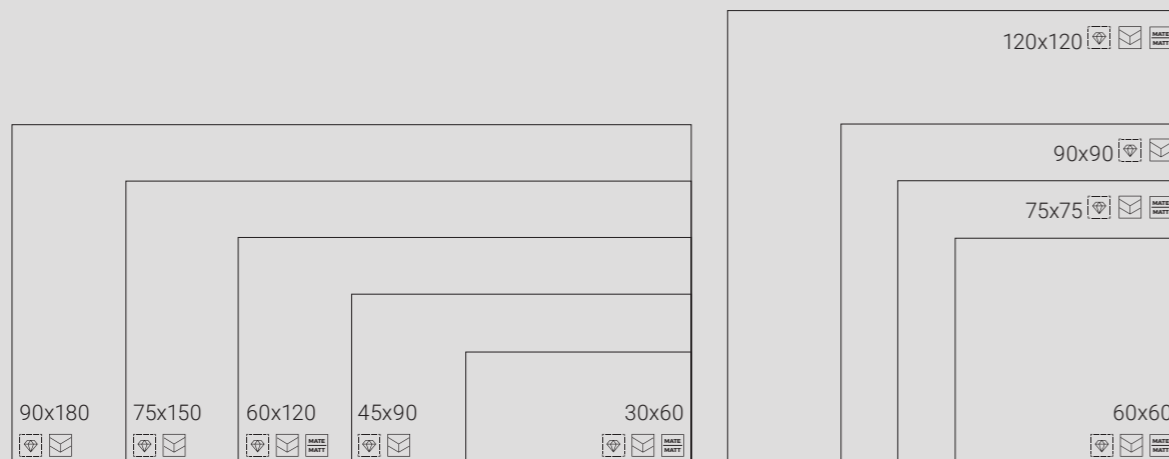

Piezas complementarias
Complementary Tiles / Pièces Complémentaires

32,5x22,5

30x30
(5,7x5,7x5,7)

30x30 (5x5)

Formatos / Formats

Formato	Precio	Pz/cj	Pz/pl	M ² /cj	M ² /pl	Cj/pl	Kg/cj	Kg/Total
30x60 (C)	PS-182	6	288	1,08	51,84	48	23	1124
60x60	PS-182	4	120	1,44	43,2	30	30	920
60x120	PS-290	2	64	1,44	46,08	32	35	1145
120x120	PS-460	1	36	1,44	51,84	36	38,4	1422,4
75x75	PS-226	3	90	1,69	50,7	30	41,2	1256
75x150	PS-290	1	40	1,13	45,2	40	28	1184
45x90	PS-182	3	132	1,21	53,24	44	28,7	1282,8
90x90	PS-269	2	54	1,62	43,74	27	40	1110
90x180	PS-506	1	24	1,62	38,88	24	45,5	1152
MALLA HEX	Consultar/Consult	9	432	0,65	31,2	48	13,5	668
MALLA TRIS	Consultar/Consult	7	336	0,63	30,24	48	15,4	759,2
MALLA (5)	Consultar/Consult	11	462	1,00	42	42	23,00	986

Porcelux

30x60 / 60x60 / 60x120 / 120x120 / 75x75 / 75x150 / 45x90 / 90x90 / 90x180
11.81"x23.62" / 23.62"x23.62" / 23.62"x47.24" / 47.24"x47.24" / 29.53"x29.53" /
29.53"x59.06" / 17.72"x35.43" / 35.43"x35.43" / 35.43"x70.87"