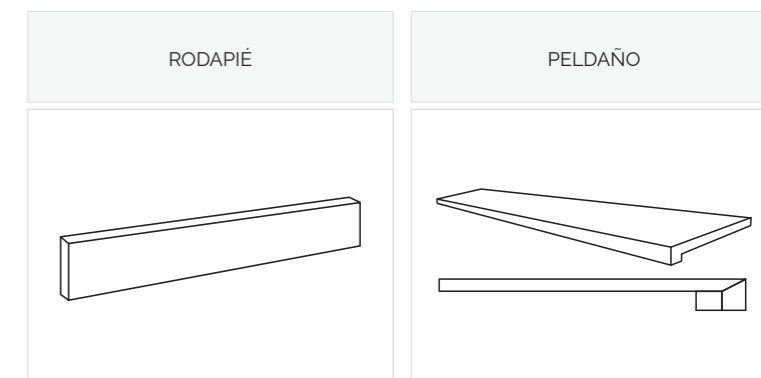

Calacatta — Porcelux

Calacatta

Calacatta Bianco 60x120-75x75

Calacatta Blanco

Malla Calacatta Blanco
30x30 (5x5)

Malla Tris Calacatta Blanco
30x30 (5,7x5,7x5,7)

Malla Hex Calacatta Blanco
32,5x22,5

Calacatta Blanco 30x60-60x60
Malla Hex Calacatta Blanco 32,5x22,5

Piezas complementarias
Complementary Tiles / Pièces Complémentaires

32,5x22,5

30x30
(5,7x5,7x5,7)

30x30 (5x5)

Formatos / Formats

Formato	Precio	Pz/cj	Pz/pl	M ² /cj	M ² /pl	Cj/pl	Kg/cj	Kg/Total
30x60 (C)	PS-182	6	288	1,08	51,84	48	23	1124
60x60	PS-182	4	120	1,44	43,2	30	30	920
60x120	PS-290	2	64	1,44	46,08	32	35	1145
120x120	PS-460	1	36	1,44	51,84	36	38,4	1422,4
75x75	PS-226	3	90	1,69	50,7	30	41,2	1256
75x150	PS-290	1	40	1,13	45,2	40	28	1184
45x90	PS-182	3	132	1,21	53,24	44	28,7	1282,8
90x90	PS-269	2	54	1,62	43,74	27	40	1110
90x180	PS-506	1	24	1,62	38,88	24	45,5	1152
MALLA HEX	Consultar/Consult	9	432	0,65	31,2	48	13,5	668
MALLA TRIS	Consultar/Consult	7	336	0,63	30,24	48	15,4	759,2
MALLA (5)	Consultar/Consult	11	462	1,00	42	42	23,00	986