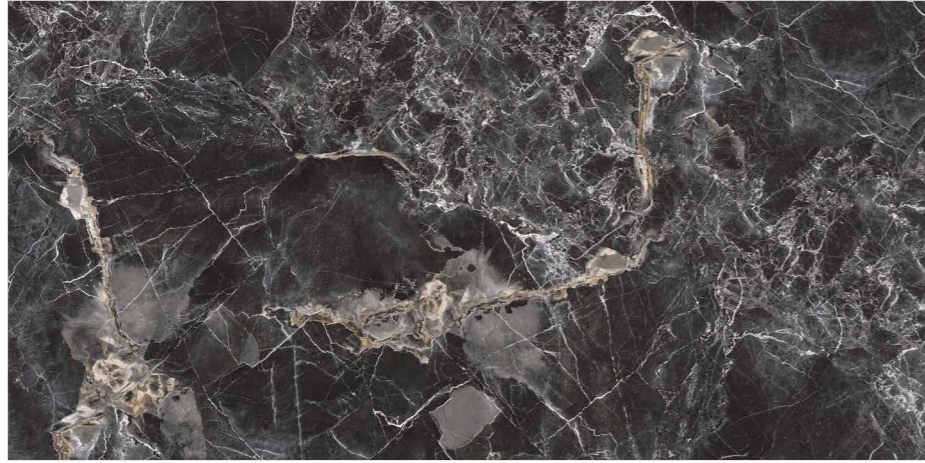

ELEGANT - ELE1  
Beyaz / White

60x120 cm

NANO  
TEKNOLOJİ R FL V3

ELEGANT - ELE3  
Antrasit / Anthracite

60x120 cm

NANO  
TEKNOLOJİ R FL V3

ELEGANT - ELE2  
Siyah / Black

60x120 cm