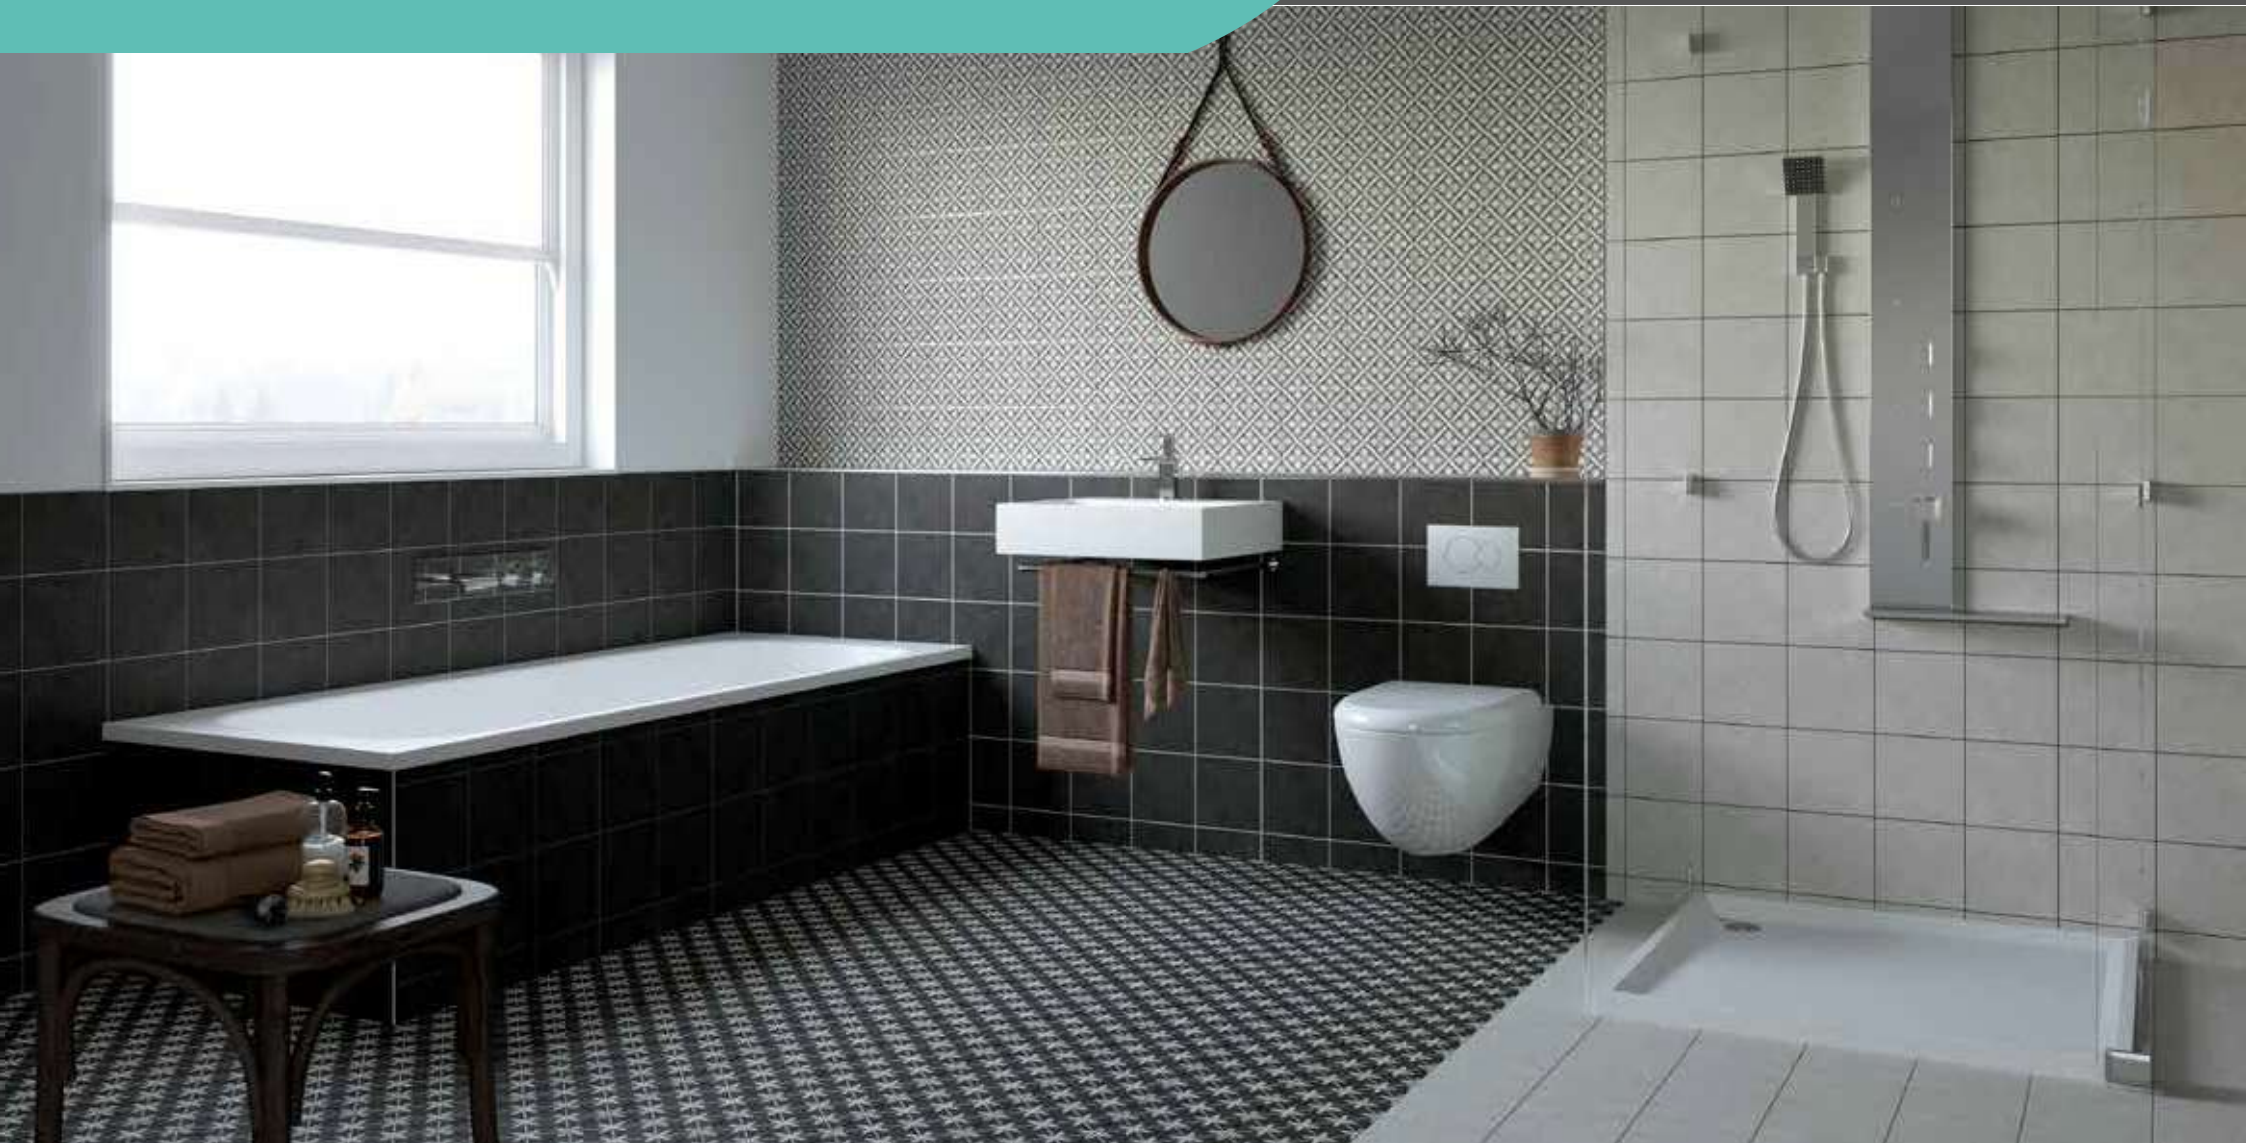

LAURENT / ЛАУРЕНТ

186 X 186 X 8 MM

для підлоги / керамограніт
for floor / porcelain gres

плитка для стіни
wall tile

матова поверхня
matt surface

морозостійка
frost resistant

ефект бетону
concrete effect