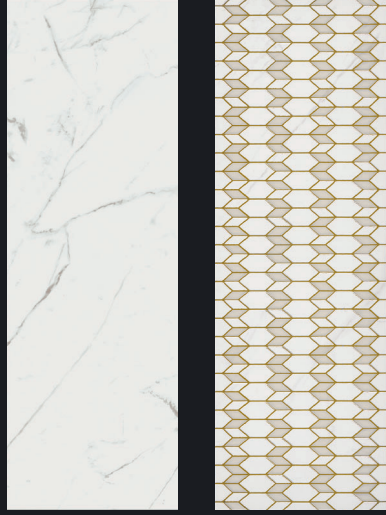

# CALACATTA MARMİ

MARMİ DEKOR  
DECOR

MARMİ GLOSSY DEKOFON  
DECOFON

30x90 cm  
12x36"

GR V<sup>1</sup>  
MR V<sup>2</sup>

45x45 cm  
18x18"

MR V<sup>1</sup>

# CAPPADOCIA

SAND

SAND DEKOFON  
DECOFON

GRİ GREY

GREY DEKOFON  
DECOFON

30x90 cm  
12x36"

MR V<sup>1</sup>

45x45 cm  
18x18"

GREY MR V<sup>1</sup>  
SAND MR V<sup>1</sup>

Bu seri 30x90 ebatlı ürünleri mat ve parlak olarak üretilmektedir.  
This series is produced both of matt and glossy in 30x90 sizes.