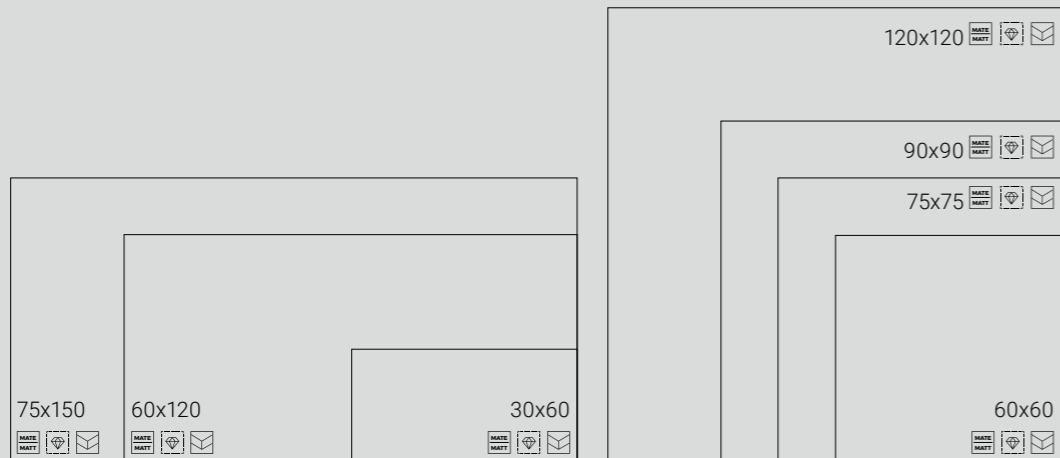

Sena — Porcelux

Sena Perla 60x120
Sena Crema 120x120

Sena

Sena Perla

Sena Crema

Sena Perla Mate 60x120 - 120x120
Malla Sena Perla Mate 30x30 (5x5)

32,5x22,5

30x30
(5,7x5,7x5,7)

30x30 (5x5)

Formatos / Formats

Malla Sena Perla
30x30 (5x5)

Malla Tris Sena Perla
30x30 (5,7x5,7x5,7)

Malla Hex Sena Perla
32,5x22,5

Malla Sena Crema
30x30 (5x5)

Malla Tris Sena Crema
30x30 (5,7x5,7x5,7)

Malla Hex Sena Crema
32,5x22,5

Porcelux

30x60 / 60x60 / 60x120 / 120x120 / 75x75 / 75x150 / 90x90
11.81"x23.62" / 23.62"x23.62" / 23.62"x47.24" / 47.24"x47.24" /
29.53"x29.53" / 29.53"x59.06" / 35.43"x35.43"