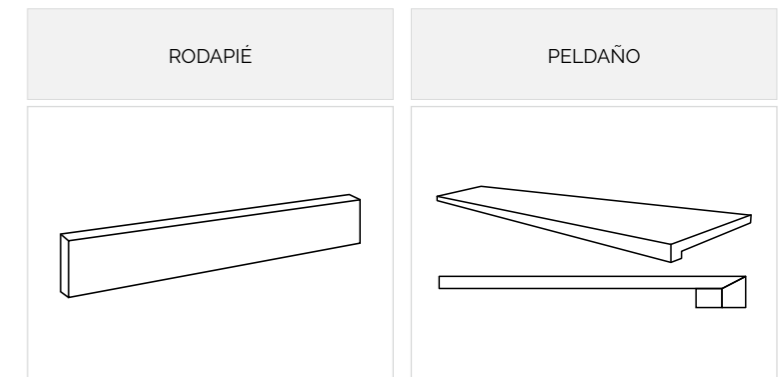

Piezas complementarias
Complementary Tiles / Pièces Complémentaires

Formato	Precio	Pz/cj	Pz/pl	M²/cj	M²/pl	Cj/pl	Kg/cj	Kg/Total
30x60 (C)	PS-182	6	288	1,08	51,84	48	23	1124
60x60	PS-182	4	120	1,44	43,2	30	30	920
60x120	PS-290	2	64	1,44	46,08	32	35	1145
120x120	PS-460	1	36	1,44	51,84	36	38,4	1422,4
75x75	PS-226	3	90	1,69	50,7	30	41,2	1256
75x150	PS-290	1	40	1,13	45,2	40	28	1184
90x90	PS-269	2	54	1,62	43,74	27	40	1110
MALLA HEX	Consultar/Consult	9	432	0,65	31,2	48	13,5	668
MALLA TRIS	Consultar/Consult	7	336	0,63	30,24	48	15,4	759,2
MALLA (5)	Consultar/Consult	11	462	1,00	42	42	23,00	986

Porcelux

30x60 / 60x60 / 60x120 / 120x120 / 75x75 / 75x150 / 90x90
11.81"x23.62" / 23.62"x23.62" / 23.62"x47.24" / 47.24"x47.24" /
29.53"x29.53" / 29.53"x59.06" / 35.43"x35.43"