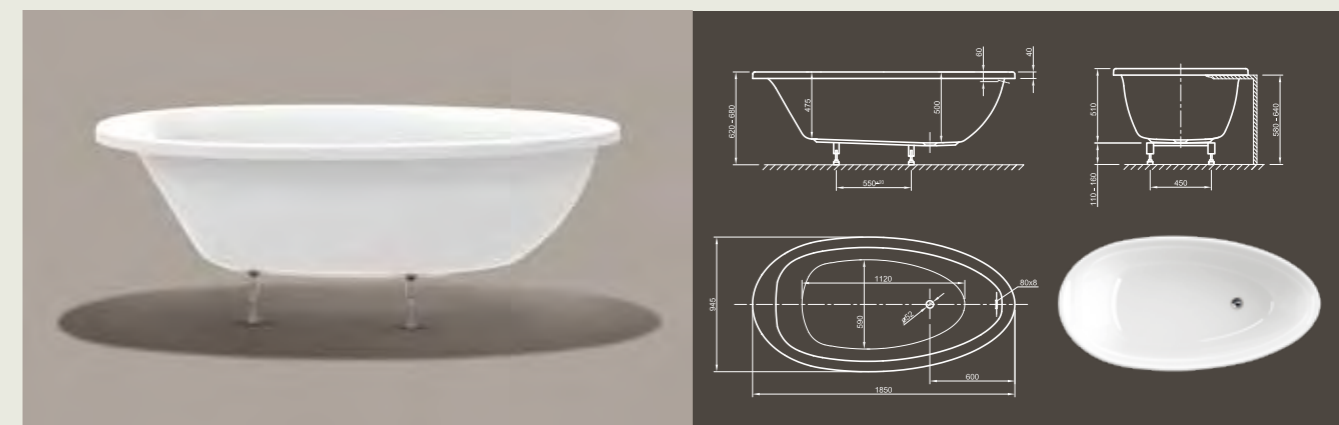

LOUNGE FIT

Чистая сила привлекательности! Эта ванна современного стиля предоставляет возможности медитативного спокойствия и, благодаря ассиметричной яйцеобразной форме, излучает ощущение максимального расслабления.

Технические характеристики	
Арт. №	0400-289
Цвет	Белый
Размер	1850 x 950 x 635 мм (Д x Ш x В)
Вес	38 кг
Объем	265 л
Слив-перелив	Щелевой перелив и система Click-Clack, цвет хром, установлено на заводе производителя
Ножки	Специальная система каркаса с регулируемыми ножками, установлено на заводе производителя

Для выбора дальнейших вариантов см. стр. 50