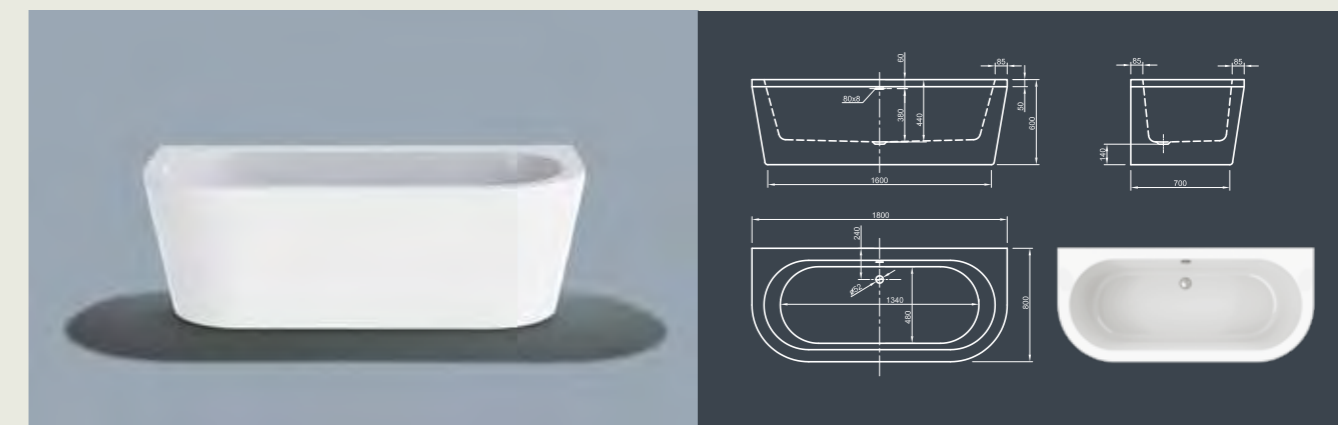

WALL SPA

Эволюционная! Благоприятный дизайн, усиленный в сберегающем пространстве форме. Эту ванну в современном стиле можно подсоединить к одной стене. Приукрасьте вашу ванную комнату, несмотря на ее минимальные размеры!

Технические характеристики	
Арт. №	0200-077
Цвет	Белый
Размер	1800 x 800 x 600 мм (Д x Ш x В)
Вес	88 кг макс. вес (в зависимости от конфигурации)
Объем	250 л
Слив-перелив	Щелевой слив перелив или система Click-Clack, цвет хром, установлено на заводе производителе

Для выбора дальнейших вариантов см. стр. 62