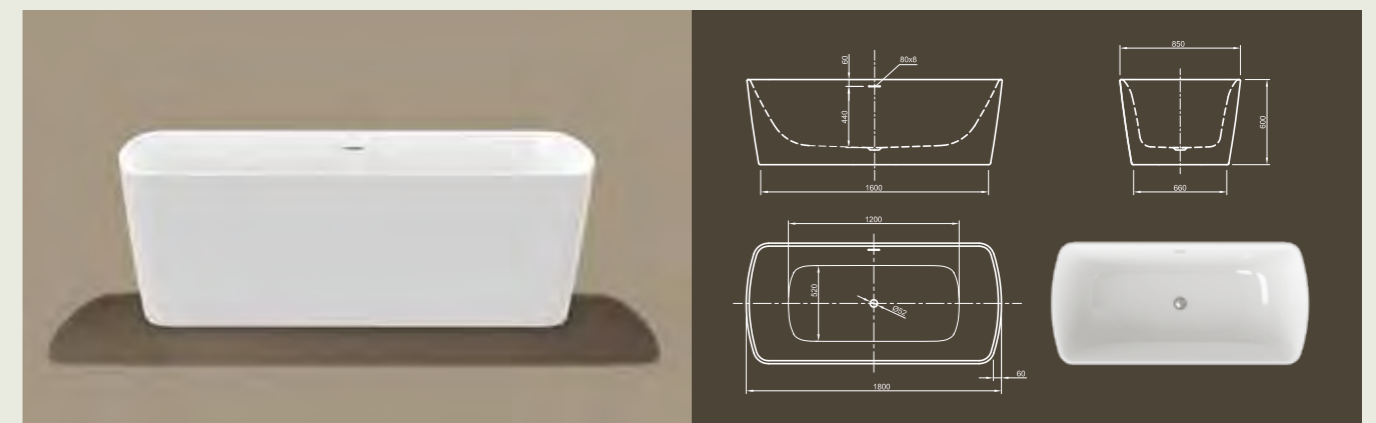

Lounge – эта ванна современного стиля предоставляет возможность медитативного спокойствия и, благодаря ассиметричной яйцеобразной форме, излучает ощущение максимального расслабления.