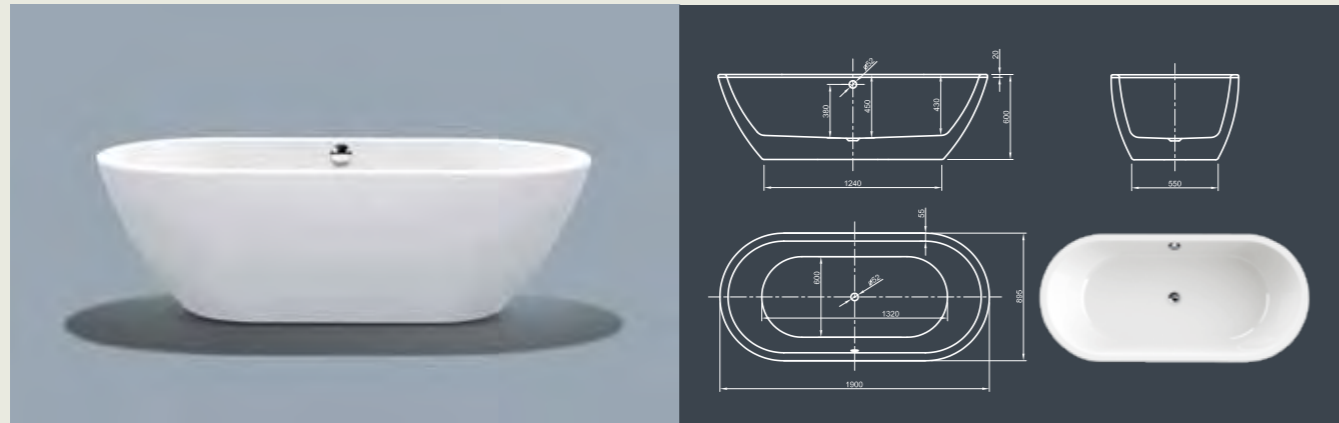

ВАРИАНТЫ ДИЗАЙНА

WELLNESS ОТДЕЛЬНОСТОЯЩИХ ВАНН

Form Spa

ПОДАЙТЕСЬ УНИКАЛЬНЫМ ОЩУЩЕНИЯМ ОТ ПРИНЯТИЯ ВАННЫ AQUA SPA®

Установка оздоровительной системы Aqua Spa® возможна во многие модели ванн Aqua Plus®. Все электронные детали удовлетворяют требования стандартов класса защиты IPX5. Коллекция Aqua Spa® компании Knief & Co. производится исключительно в Европе и отвечает высоким требованиям. Мы предоставляем 3 года гарантии на все детали оздоровительной системы. Ванны Aqua Spa® изготовлены из поперечно связанного литого санитарного акрила Lucite® (согласно стандарту EC EN 263) и удовлетворяют высоким стандартам качества – как и ванны Aqua Plus®.

Для выбора дальнейших вариантов см. стр. 62

MOOD SPA

Хорошее настроение в прямых линиях! Эта прямоугольная пуристическая ванна современного стиля, с плоскими и коническими краями, предлагает оптимальный комфорт.