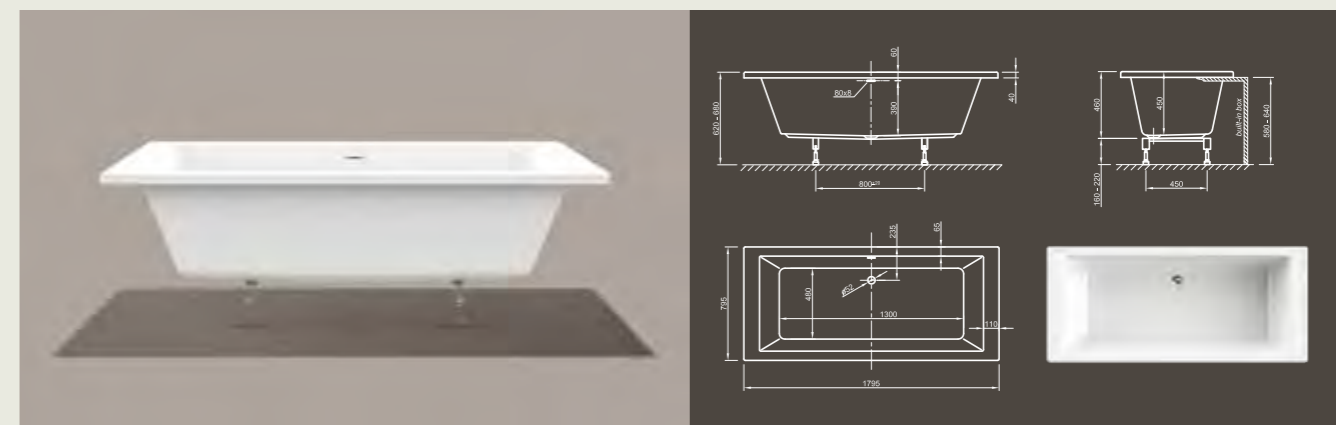

CULTURE FIT

Незамысловатый! Эта прямолинейная кубическая ванна представляет современный дизайн в его чистом виде. Благодаря невывучной форме и четко обранным краям ванна излучает умиротворенное спокойствие. Конические края обеспечивают оптимальный комфорт при принятии ванны!

Технические характеристики	
Арт. №	0400-268
Цвет	Белый
Размер	1800 x 800 x 600 мм (Д x Ш x В)
Вес	34 кг
Объем	230 л
Слив-перелив	Щелевой перелив и система Click-Clack, цвет хром, установлено на заводе производителе
Ножки	Специальная система каркаса с регулируемыми ножками, установлено на заводе производителе

Для выбора дальнейших вариантов см. стр. 50