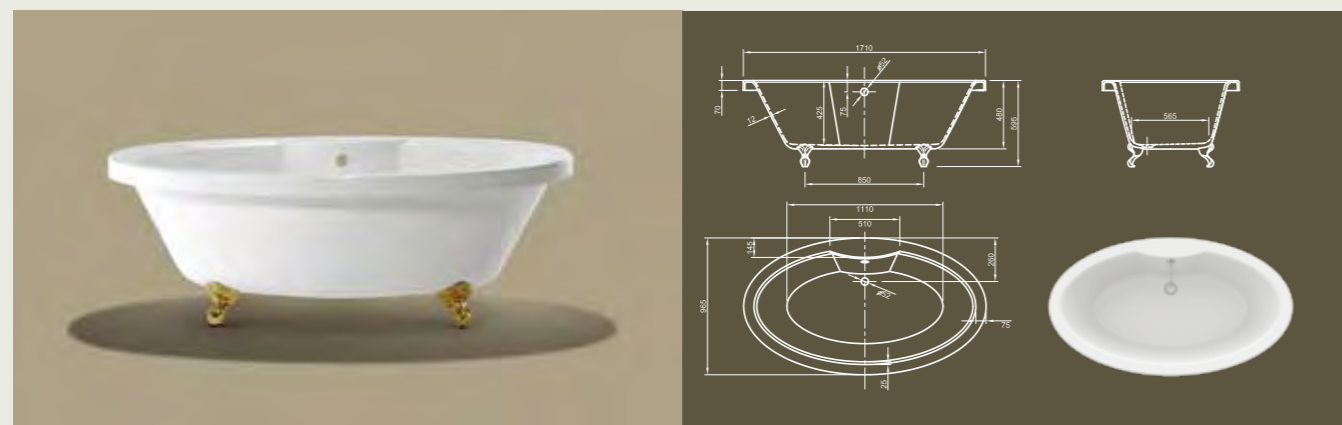

FUTURE

Приготовьтесь любители классического дизайна!
Представляем вариант дизайна ванны Oval в классической интерпретации! Изгибы и роскошные формы в своем совершенстве.

Технические характеристики	
Арт. №	0100-071
Цвет	Белый
Размер	1700 x 950 x 600 мм (Д x Ш x В)
Вес	56 кг
Объем	235 л
Слив-перелив	Не вмонтированы, заказываются отдельно
Ножка	„шар и лапа с когтями“, полированная латунь или хром, установлено на заводе производителя

Для выбора дальнейших вариантов см. стр. 50