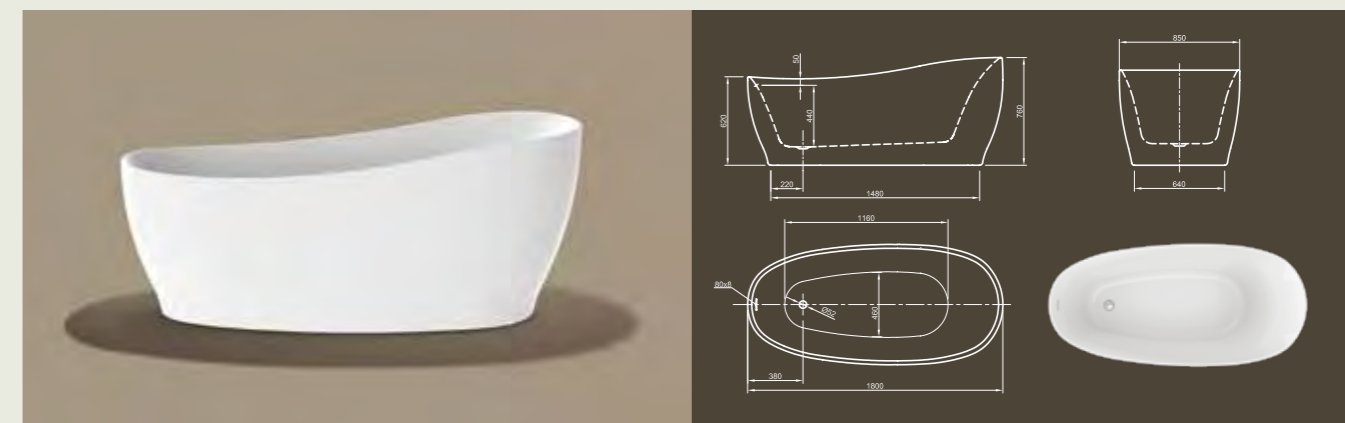

Для выбора дальнейших вариантов см. стр. 50

CULTURE

Незамысловатый! Эта прямолинейная кубическая ванна представляет современный дизайн в его чистом виде. Благодаря невычурной форме и четко обрешенным краям ванна излучает умиротворенное спокойствие. Конические края обеспечивают оптимальный комфорт при принятии ванны!