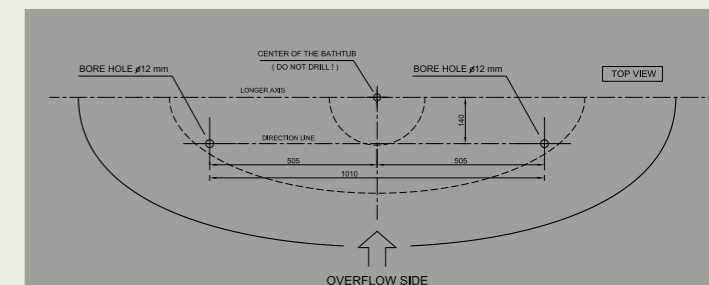

ВЫБОР ЦВЕТА

VENISE В ЧЕРНОМ

По желанию все модели доступны в различных цветах, т.е. матовый или двухцветный дизайн.

ВАРИАНТЫ КРЕПЛЕНИЯ

НАПОЛЬНОЕ КРЕПЛЕНИЕ И УСТАНОВКА

Напольное крепление – уникальная концепция напольного крепления отдельностоящих ванн! Набор состоит из 2 шурупов, 2 болтов, 2 предварительно собранных отверстий, что гарантирует устойчивое положение ванны на полу. Каждая ванна поставляется с подробным шаблоном для сверления пола и наглядной схемой инструкцией по монтажу.