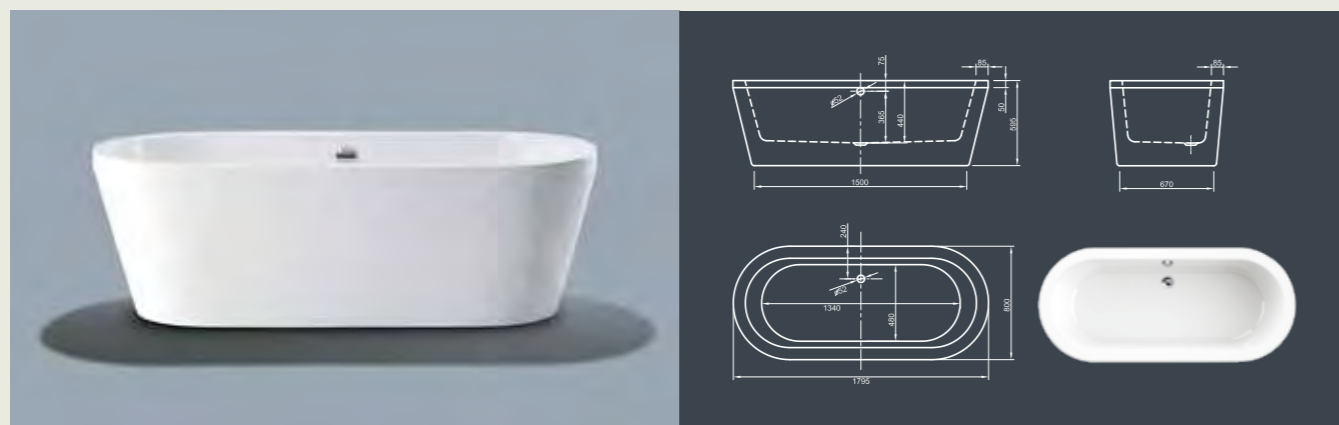

Для выбора дальнейших вариантов см. стр. 62

COOL SPA

Комфорт Cool! Вдохновленная прошлым столетием, эта ванна современного стиля эргономично передает классический дизайн ванны в духе времени. Ее уникальная форма создает глубокое ощущение уюта и приглашает расслабиться.

Для выбора дальнейших вариантов см. стр. 62

CULTURE SPA

Незамысловатый! Эта прямолинейная кубическая ванна представляет современный дизайн в его чистом виде. Благодаря невычурной форме и четко обранным краям ванна излучает умиротворенное спокойствие. Конические края обеспечивают оптимальный комфорт при принятии ванны!