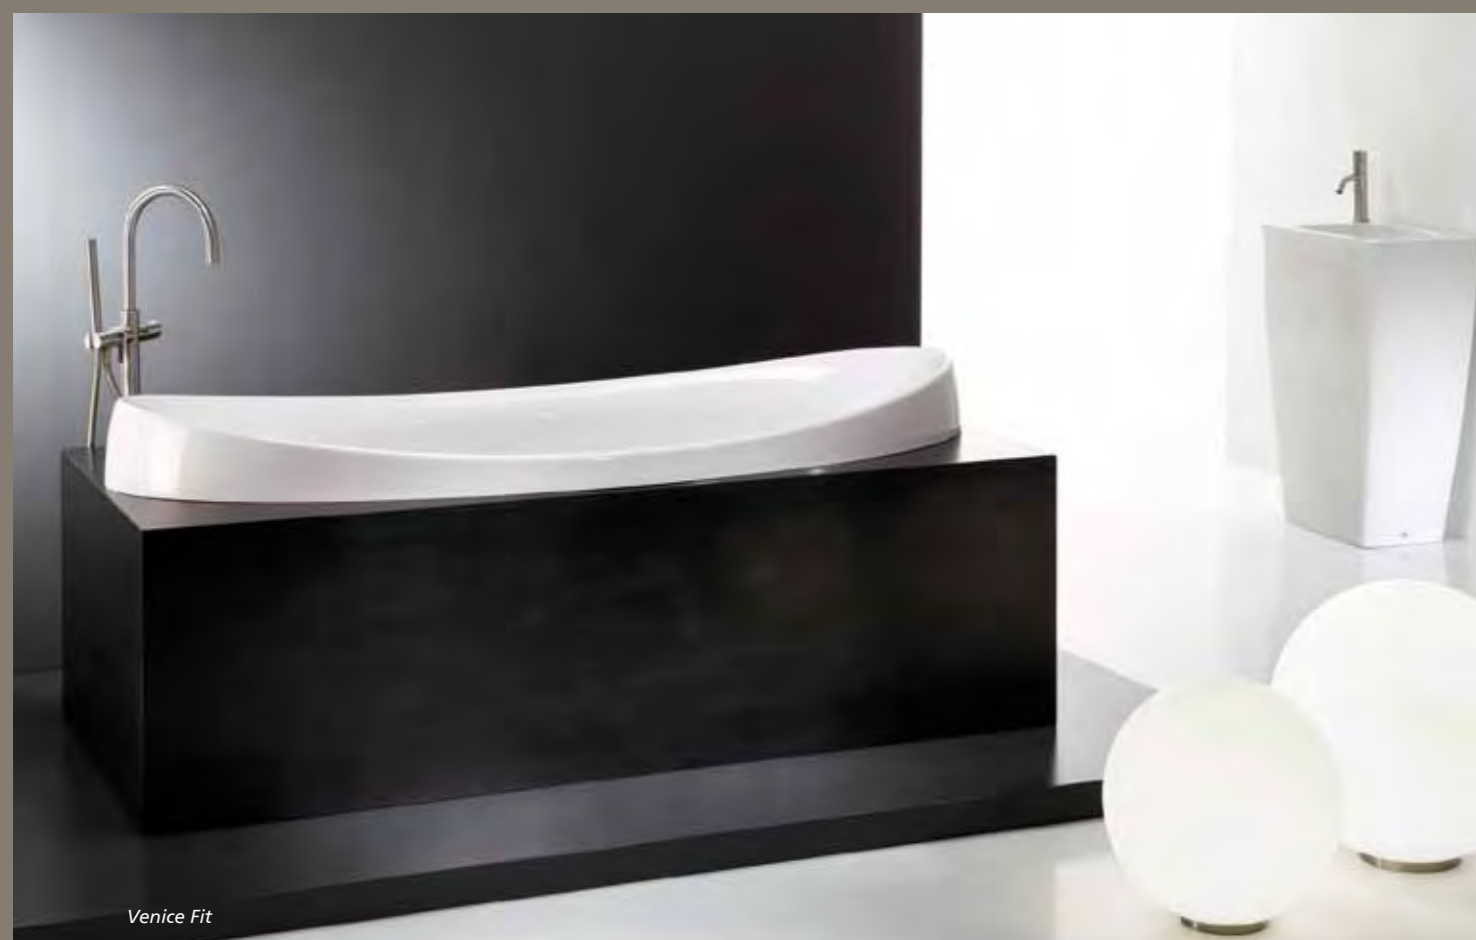

КЛАССИЧЕСКИЕ ВАРИАНТЫ ДИЗАЙНА

ВСТРОЕННЫЕ ВАННЫ

Venice Fit

КРАСИВЫЕ ФОРМЫ,
В КРЕАТИВНОМ
КЛАССИЧЕСКОМ ВАРИАНТЕ
ДИЗАЙНА, ЗАВЛЕКАЮТ
ВАС В ПУТЕШЕСТВИЕ ПО
ВООБРАЖЕНИЮ

Создайте симбиоз материалов и привнесите индивидуальный стиль в ванну. Сочетание уникальности ванн классического варианта дизайна Aqua Plus®, элегантной плитки и деревянной мебели, создают особенный неповторимый дизайн вашей ванной комнаты. Все классические модели основаны на конструкции дизайна отдельностоящих ванн. Если вы предпочитаете встроенные ванны – выберите из разнообразия классических вариантов дизайна Aqua Plus®!