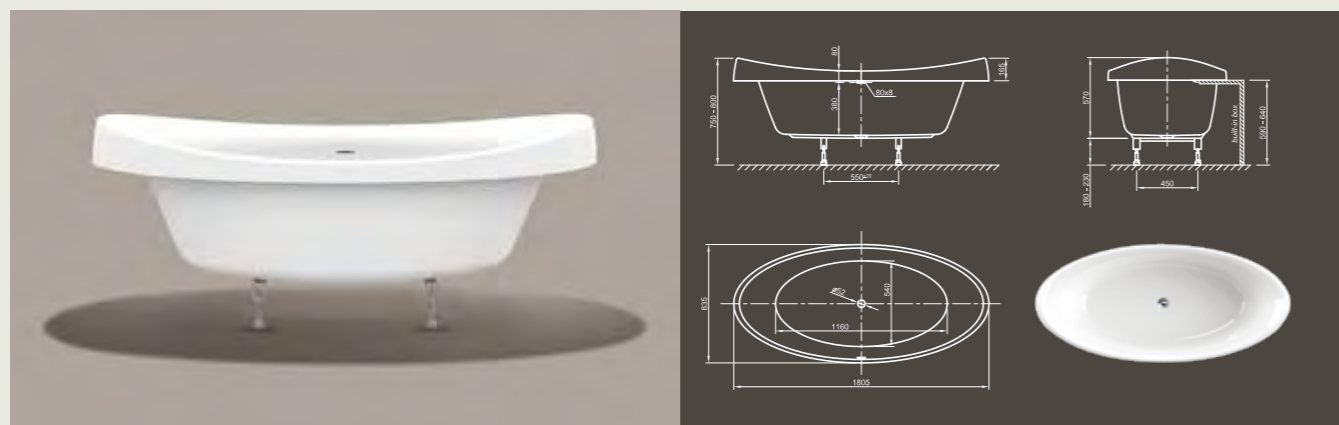

VENICE FIT

Необыкновенный дизайн! Эта современная ванна имеет поразительную форму и завлекает вас в путешествие по воображению.

Технические характеристики	
Арт. №	0400-283
Цвет	Белый
Размер	1800 x 835 x 745 мм (Д x Ш x В)
Вес	40 кг
Объем	225 л
Слив-перелив	Щелевой перелив и система Click-Clack, цвет хром, установлено на заводе производителя
Ножки	Специальная система каркаса с регулируемыми ножками, установлено на заводе производителя

Для выбора дальнейших вариантов см. стр. 50