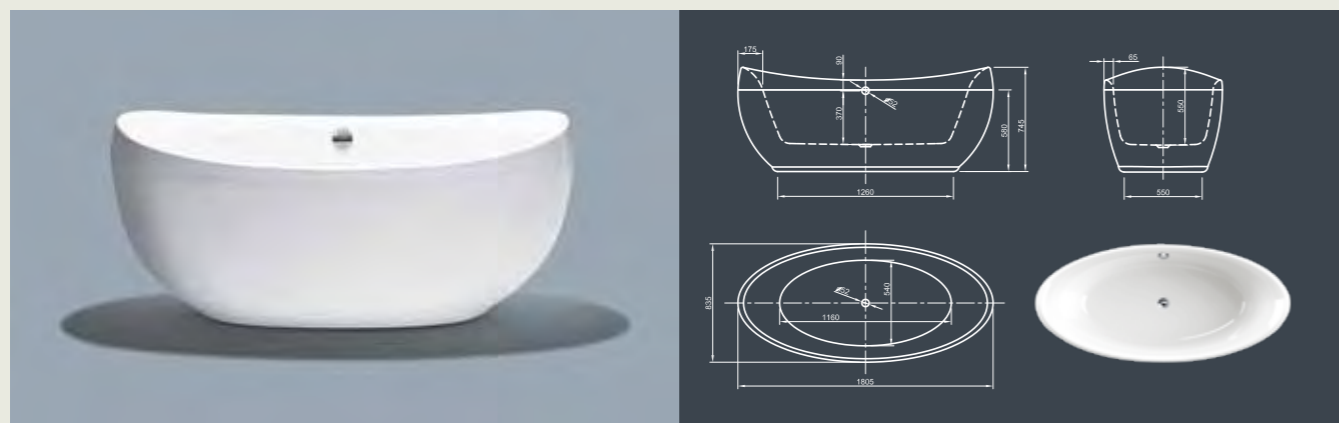

Для выбора дальнейших вариантов см. стр. 62

VENICE SPA

Необыкновенный дизайн! Эта современная ванна имеет поразительную форму и завлекает вас в путешествие по воображению.

Технические характеристики	
Арт. №	0200-083
Цвет	Белый
Размер	1800 x 835 x 745 мм (Д x Ш x В)
Вес	91 кг макс. вес (в зависимости от конфигурации)
Объем	225 л
Слив-перелив	Система Click-Clack, цвет хром, установлено на заводе производителе

Для выбора дальнейших вариантов см. стр. 62

CLUB SPA

Вершина ванн! Этой современной, круглой ванне самое место в вашей ванной комнате. Насладитесь принятием ванны и сгладьте острые углы вашего дня!

Технические характеристики	
Арт. №	0200-075
Цвет	Белый
Размер	1600 x 620 мм (Д x Ш x В)
Вес	106 кг макс. вес (в зависимости от конфигурации)
Объем	275 л
Слив-перелив	Система Click-Clack, цвет хром, установлено на заводе производителе