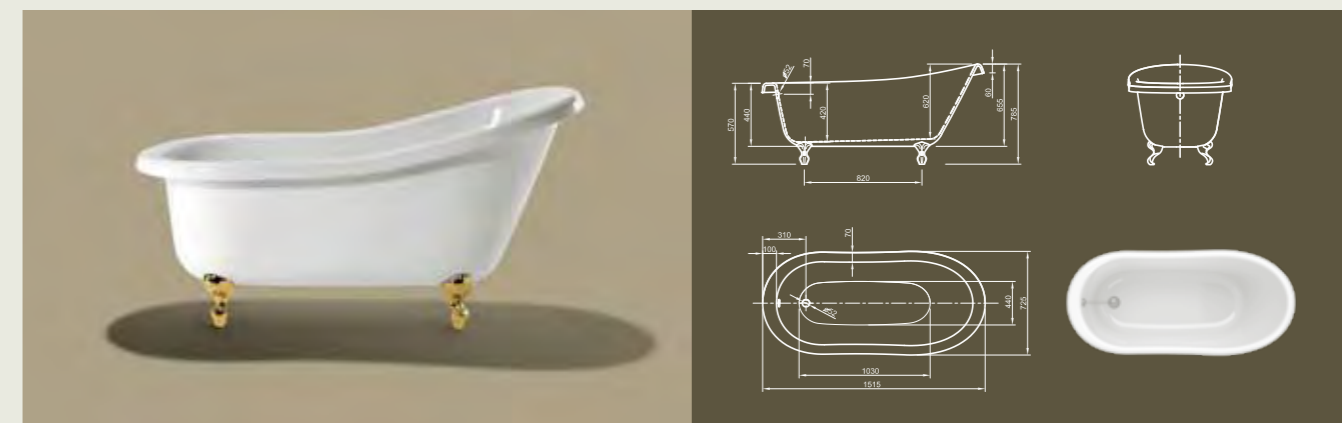

SLIPPER

Компактная! Это вариант компактной по размерам ванны викторианского стиля. Продумайте дизайн вашей ванной комнаты и превратите ее в индивидуальный оазис удовольствия, установив отдельностоящую ванну! Эта модель позволяет преобразить даже самую маленькую ванную комнату.

Технические характеристики	
Арт. №	0100-064
Цвет	Белый
Размер	1515 x 725 x 785/570 мм (Д x Ш x В)
Вес	46 кг
Объем	135 л
Слив-перелив	Не вмонтированы, заказываются отдельно
Ножка	„шар и лапа с когтями“, полированная латунь или хром, установлено на заводе производителе

Для выбора дальнейших вариантов см. стр. 50