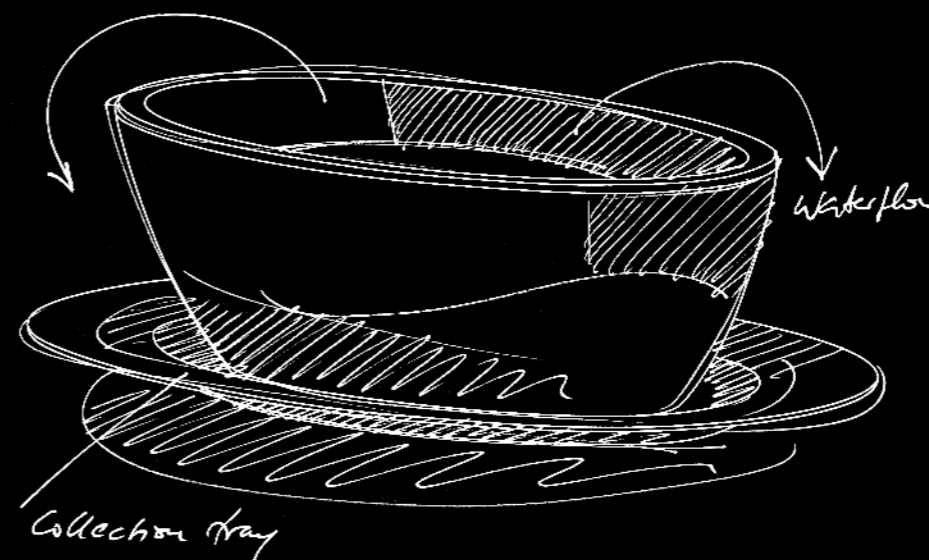

Компания Knief & Co. делает заявления в совершенстве создания самых качественных и элегантных дизайнов, удовлетворяющих любые желания. Частью нашей основной деятельности является развитие линии продукции. Быть на шаг впереди в поиске завтрашних решений – вот что делает нас успешными. Инновационность в самых высоких стандартах качества – вот что нужно нашим клиентам. Компания позиционируется в качестве расширенной рабочей платформы для наших бизнес партнеров. Сталкиваясь с каждой трудностью компания генерирует идеи и находит решения каждой задачи.

На примере ванны Loom с переливом, можно проследить наши стремления к точности процесса термоформирования и отделявания наших ванн. Технология производства

компании Knief & Co.'s является единственной в своем роде в мире,

которая обеспечивает стандартный по умолчанию горизонтальный край и невидимое соединение без покрытия для автономных акриловых ванн.

Эволюционное сочетание акриловых ванн Aqua Plus® или Aqua Spa® и искусственного минерального К-камня компании Knief & Co. - это симбиоз материалов. Мы предлагаем нашим клиентам бесконечные и уникальные вариации дизайна и цветового решения, и в конечном итоге, создание неповторимого индивидуального дизайна ванной комнаты. Наши ванны особенные и эволюционно совершенные!