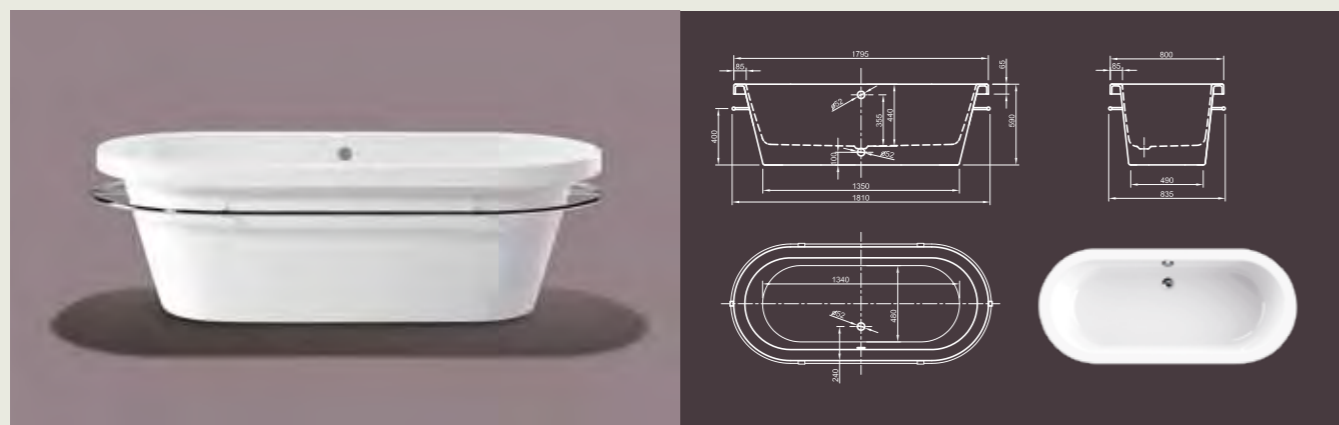

LOFT I

Современное трактование классической ванны.

Наша модель Loft, с резкими контурами, оснащена по периметру полотенцедержателем в хроме. Принимая расслабляющие ваннные процедуры в этой ванне полотенца всегда будут под рукой.

Технические характеристики	
Арт. №	0100-067-01/02
Цвет	Белый
Размер	1800 x 835 x 600 мм (Д x Ш x В)
Вес	65 кг
Объем	230 л
Слив-перелив	Не вмонтированы, заказываются отдельно

Для выбора дальнейших вариантов см. стр. 50