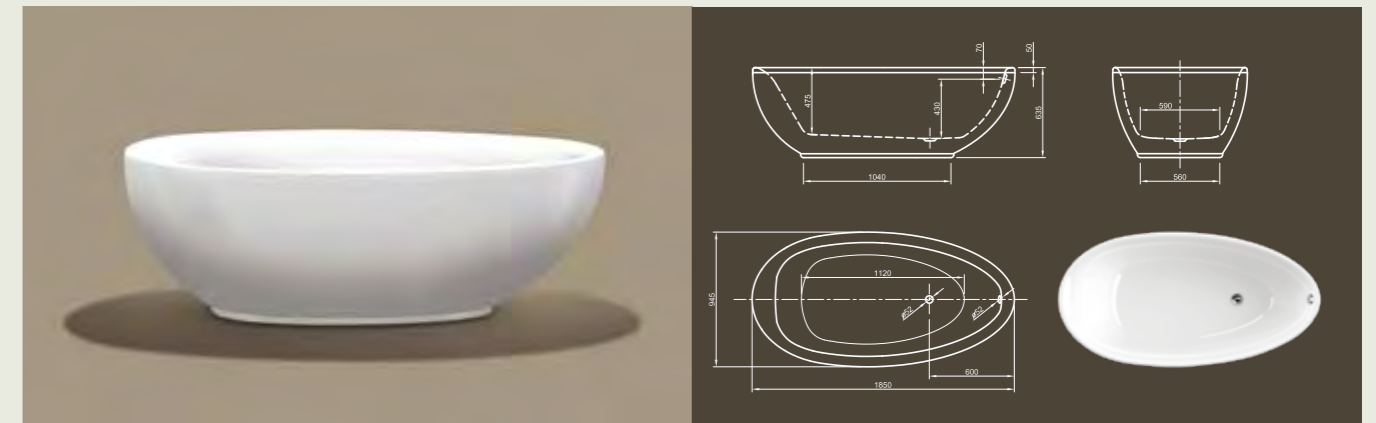

LOUNGE

Чистая сила привлекательности! Эта ванна современного стиля предоставляет возможности медитативного спокойствия и, благодаря ассиметричной яйцеобразной форме, излучает ощущение максимального расслабления.

Технические характеристики

Арт. №	0100-089
Цвет	Белый
Размер	1850 x 950 x 635 мм (Д x Ш x В)
Вес	53 кг
Объем	265 л
Слив-перелив	Система Click-Clack, цвет хром, установлено на заводе производителе

Для выбора дальнейших вариантов см. стр. 50

COSY

Пуризм в чистом виде! Воплощение выдающегося и чистого дизайна приглашает вас в принять роскошную ванну. Насладитесь минимализмом и пуризмом этого нового изгибающегося дизайна!

Технические характеристики

Арт. №	0100-079
Цвет	Белый
Размер	1800 x 850 x 600 мм (Д x Ш x В)
Вес	51 кг
Объем	245 л
Слив-перелив	Щелевой перелив и система Click-Clack, цвет хром, установлено на заводе производителе

Для выбора дальнейших вариантов см. стр. 50