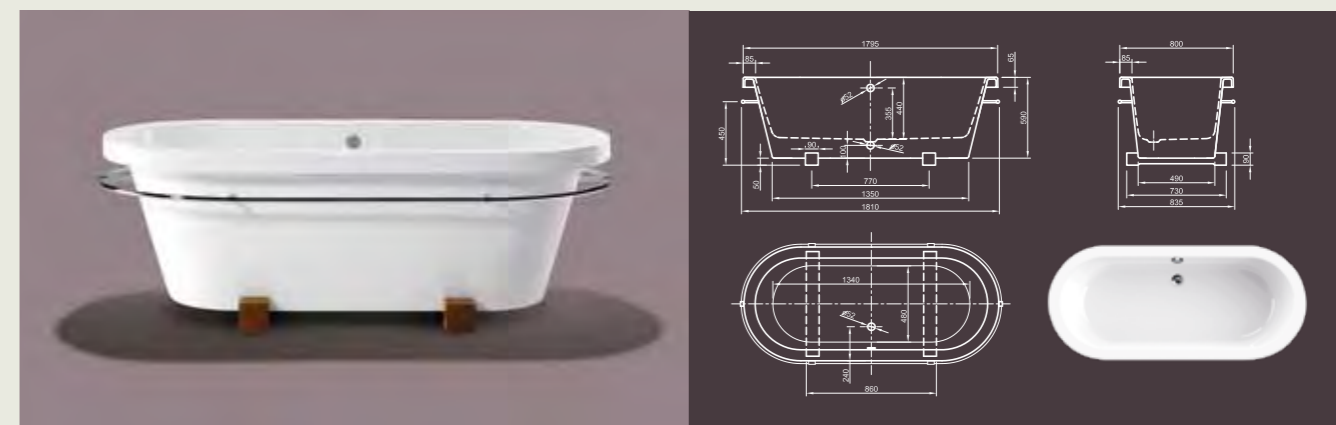

LOFT III

Сочетание: Две индивидуальные черты объединены в одной модели: изящный полотенцедержатель и эксклюзивные тиковые консоли – практично и стильно!

Технические характеристики	
Арт. №	0100-067-04/05
Цвет	Белый
Размер	1800 x 835 x 650 мм (Д x Ш x В)
Вес	75 кг
Объем	230 л
Слив-перелив	Не вмонтированы, заказываются отдельно

Для выбора дальнейших вариантов см. стр. 50