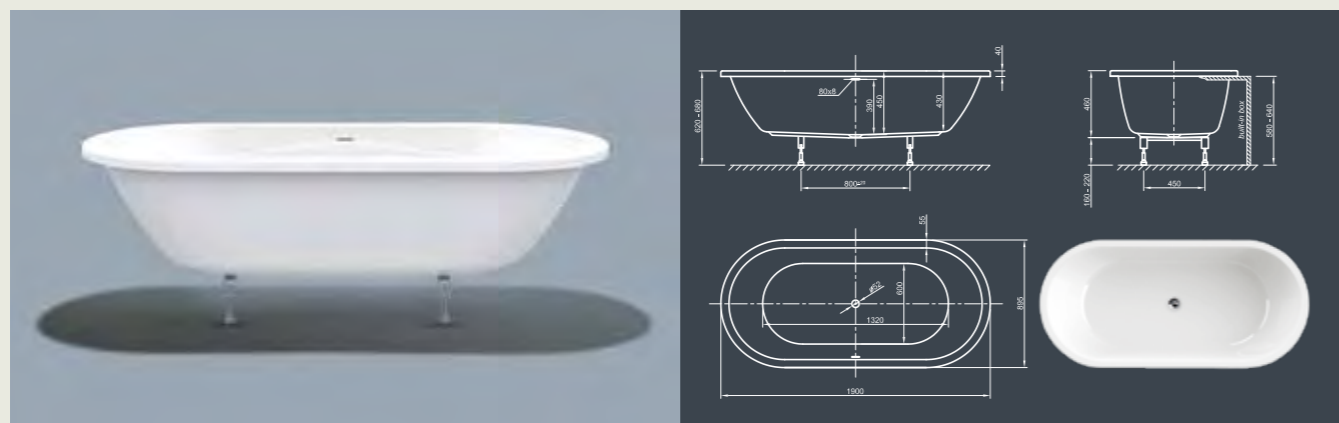

Для выбора дальнейших вариантов см. стр. 70

FORM FIT SPA

Элегантность! Исключительный дизайн для получения потрясающего удовольствия от принятия ванны.

Технические характеристики	
Арт. №	0200-287
Цвет	Белый
Размер	1900 x 900 x 600 мм (Д x Ш x В)
Вес	63 кг макс. вес (в зависимости от конфигурации)
Объем	275 л
Слив-перелив	Щелевой перелив и система Click-Clack, цвет хром, установлено на заводе производителе
Ножки	Специальная система каркаса с регулируемыми ножками, установлено на заводе производителе

Для выбора дальнейших вариантов см. стр. 70

CULTURE FIT SPA

Незамысловатый! Эта прямолинейная кубическая ванна представляет современный дизайн в его чистом виде. Благодаря невычурной форме и четко обрешенным краям ванна излучает умиротворенное спокойствие.