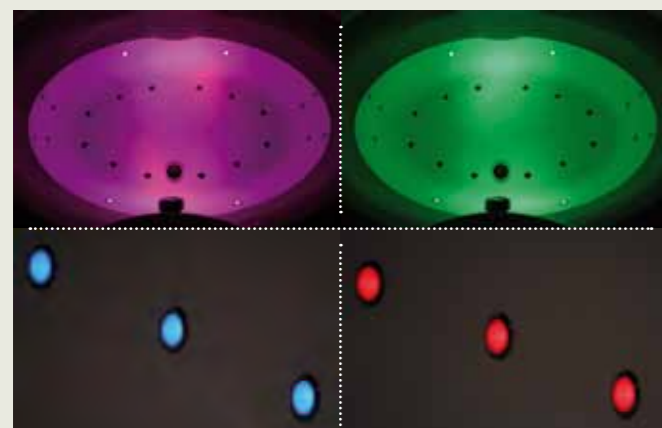

КОНФИГУРАЦИИ ГИДРОМАССАЖНЫХ ВАНН ДЛЯ ОТДЕЛЬНОСТОЯЩИХ ВАНН

1. Wellness Pure

- 24 ультраплоские воздушные форсунки
- Озоновая терапия
- Автоматическая сушильная установка
- Дистанционное управление

2. Wellness Premium

- 24 ультраплоские воздушные форсунки
- Озоновая терапия
- Автоматическая сушильная установка
- 20 мини встроенных светодиодов цепочки освещения или 2 светодиодных модуля
- Дистанционное управление

3. Wellness Deluxe

- 24 ультраплоские воздушные форсунки
- 20 мини встроенных светодиодов цепочки освещения или 2 светодиодных модуля
- Акустическая система с 2-мя динамиками, радио и WLAN соединение с MP3-плеером
- Озоновая терапия
- Автоматическая сушильная установка
- Дистанционное управление

СВЕТОДИОДНЫЙ МОДУЛЬ И СВЕТОДИОДЫ С ЭФФЕКТОМ ЦЕПОЧКИ ОСВЕЩЕНИЯ

Изменение цветовых режимов для идеальной атмосферы вашей ванной комнаты.