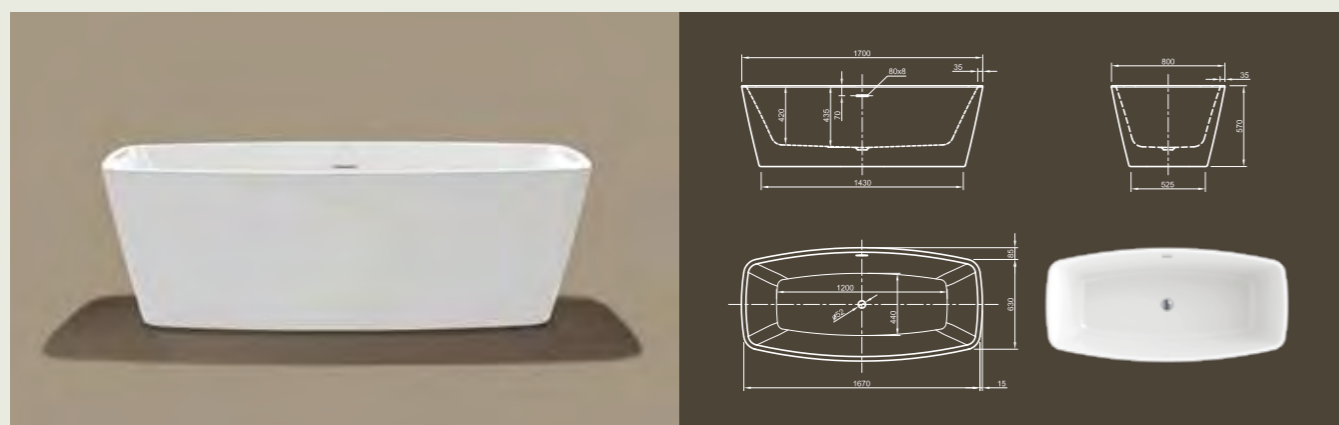

CULTURE

Незамысловатый! Эта прямолинейная кубическая ванна представляет современный дизайн в его чистом виде. Благодаря невычурной форме и четко обрешенным краям ванна излучает умиротворенное спокойствие. Конические края обеспечивают оптимальный комфорт при принятии ванны!

Технические характеристики	
Арт. №	0100-068
Цвет	Белый
Размер	1800 x 800 x 600 мм (Д x Ш x В)
Вес	51 кг
Объем	230 л
Слив-перелив	Система Click-Clack, цвет хром, установлено на заводе производителе

Для выбора дальнейших вариантов см. стр. 50

CUBE

Пуризм в чистом виде! Воплощение выдающегося и чистого дизайна приглашает вас в принять роскошную ванну. Насладитесь минимализмом и пуризмом этого дизайна ванны!

Технические характеристики	
Арт. №	0100-084
Цвет	Белый
Размер	1700 x 800 x 600 мм (Д x Ш x В)
Вес	48 кг
Объем	200 л
Слив-перелив	Щелевой перелив и система Click-Clack, цвет хром, установлено на заводе производителе

Для выбора дальнейших вариантов см. стр. 50

MOOD

Хорошее настроение в прямых линиях! Эта прямоугольная пуристическая ванна современного стиля, с плоскими и коническими краями, предлагает оптимальный комфорт.

Технические характеристики	
Арт. №	0100-085
Цвет	Белый
Размер	1800 x 800 x 600 мм (Д x Ш x В)
Вес	52 кг
Объем	230 л
Слив-перелив	Система Click-Clack, цвет хром, установлено на заводе производителе

Для выбора дальнейших вариантов см. стр. 50