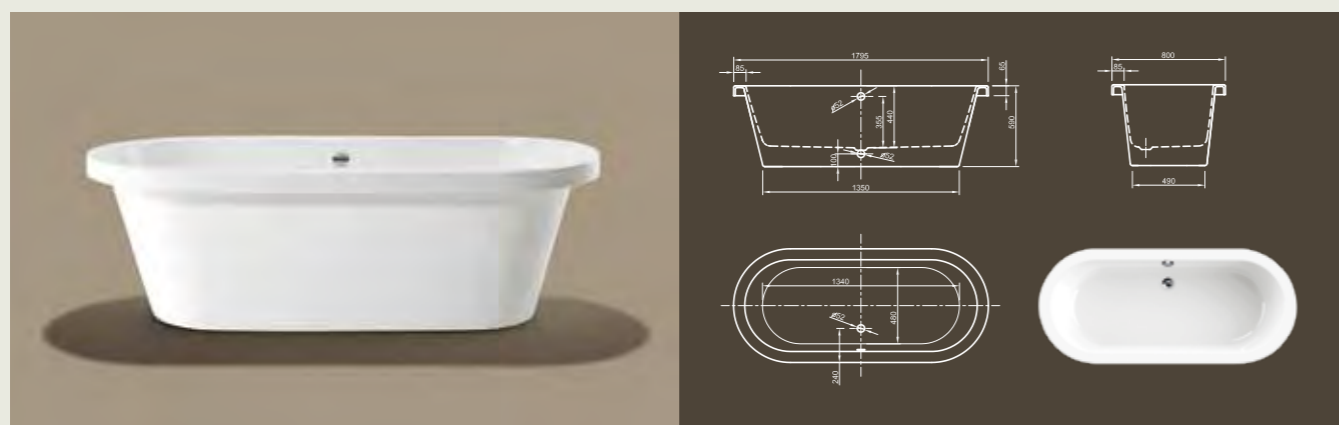

Вариант: Loft IV (с плитусом), Арт. № 0100-068

COOL

Комфорт Cool! Вдохновленная прошлым столетием, эта ванна современного стиля эргономично передает классический дизайн ванны в духе времени. Ее уникальная форма создает глубокое ощущение уюта и приглашает расслабиться.

Технические характеристики	
Арт. №	0100-082
Цвет	Белый
Размер	1800 x 800 x 600 мм (Д x Ш x В)
Вес	50 кг
Объем	230 л
Слив-перелив	Система Click-Clack, цвет хром, установлено на заводе производителе

Для выбора дальнейших вариантов см. стр. 50