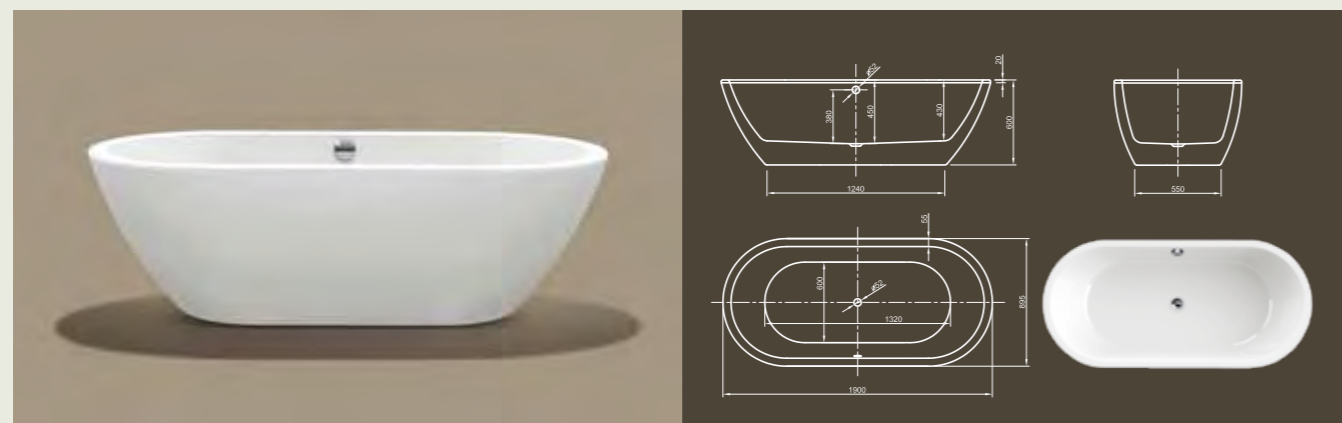

FORM

Элегантность! Исключительный дизайн для получения потрясающего удовольствия от принятия ванны.

Технические характеристики	
Арт. №	0100-087
Цвет	Белый
Размер	1900 x 900 x 600 мм (Д x Ш x В)
Вес	53 кг
Объем	275 л
Слив-перелив	Система Click-Clack, цвет хром, установлено на заводе производителе

Для выбора дальнейших вариантов см. стр. 50

CLUB

Вершина ванн! Этой современной круглой ванне самое место в вашей ванной комнате. Насладитесь принятием ванны и сгладьте острые углы вашего дня!

Технические характеристики	
Арт. №	0100-075
Цвет	Белый
Размер	1600 x 620 мм (Д x Ш x В)
Вес	66 кг
Объем	275 л
Слив-перелив	Система Click-Clack, цвет хром, установлено на заводе производителе

Для выбора дальнейших вариантов см. стр. 50

OVAL

Овальные впечатления! Благодаря овальным основным формам и элегантным изгибам эта ванна в современном стиле предлагает высокий уровень комфорта при принятии ванны.

Технические характеристики	
Арт. №	0100-080
Цвет	Белый
Размер	1800 x 950 x 625 мм (Д x Ш x В)
Вес	50 кг
Объем	225 л
Слив-перелив	Система Click-Clack, цвет хром, установлено на заводе производителе

Для выбора дальнейших вариантов см. стр. 50