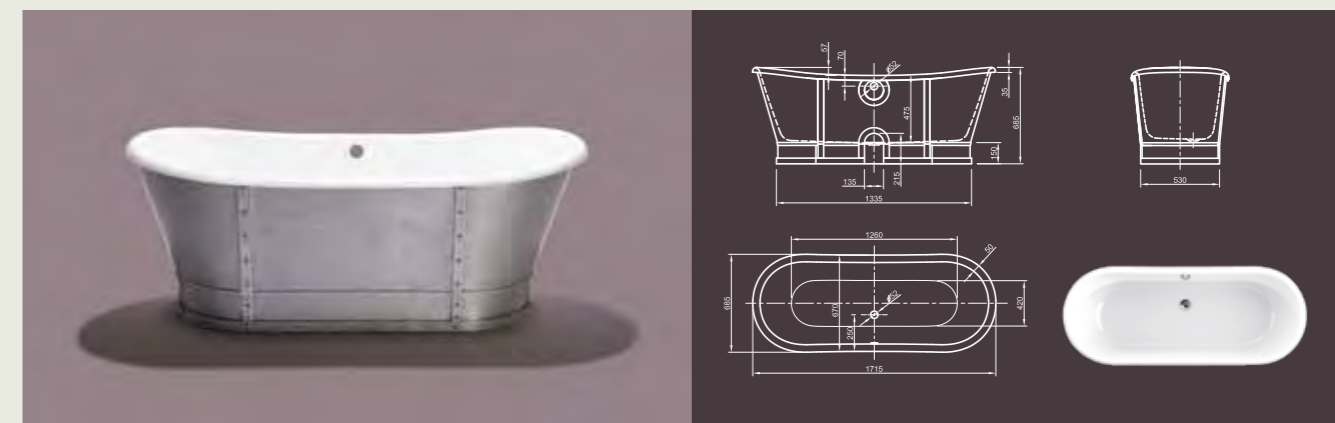

PRINCE

Полностью современная классика! Вдохновленная прошлым столетием эта ванна современного стиля эргономично передает классический дизайн ванны в духе времени. Ее особенный, уникальный и выдающийся дизайн станет основной изюминкой вашей ванной комнаты!

Технические характеристики	
Арт. №	0100-086
Цвет	Белый
Размер	1700 x 700 x 685 мм (Д x Ш x В)
Вес	58 кг
Объем	225 л
Слив-перелив	Не вмонтированы, заказываются отдельно

Для выбора дальнейших вариантов см. стр. 50