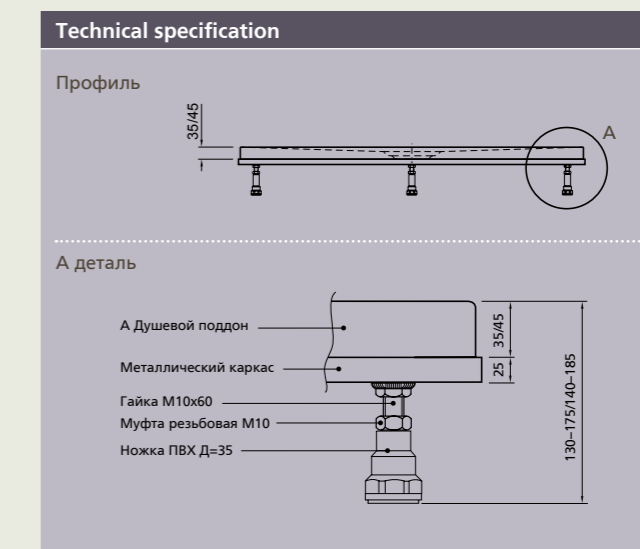

*Индивидуальные размеры доступны по запросу

7 ВАРИАНТОВ ДЛИНЫ, 3 ВАРИАНТА ШИРИНЫ

СИСТЕМЫ СТОКА

Размеры	Цвет
Ø 90 мм вкл. ПВХ сифон	Хром

МЕТАЛЛИЧЕСКИЙ КАРКАС

ЭВОЛЮЦИЯ

СЕГОДНЯШНИЕ РЕШЕНИЯ ЗАВТРАШНИХ ВОПРОСОВ

Эволюция это любые изменения через последующие поколения. В нашем случае, мы подразумеваем эволюцию, проявляющуюся в любых изменениях в последующей продукции. Являясь лидером рынка отдельностоящих ванн, изготовленных из лучшего литого санитарного акрила, мы держим этот мир в наших заботливых руках.