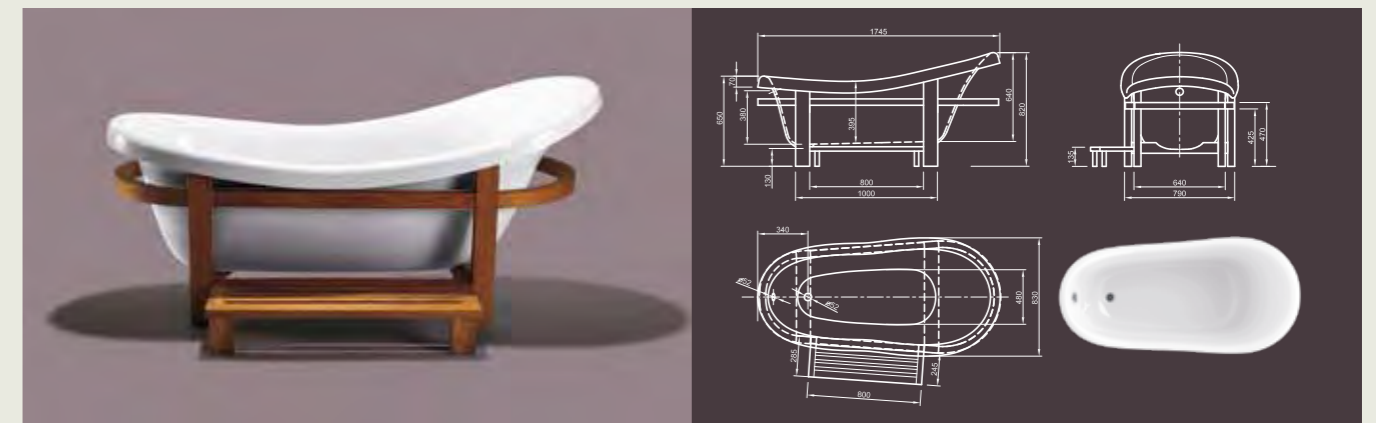

VICTORIAN I

Восхитительная! Victorian – законодатель моды в ваннах классического стиля, встроенная в роскошную деревянную опору с убирающейся ступенькой. Превосходство роскоши и индивидуальности!

Технические характеристики	
Арт. №	0100-061-06
Цвет	Белый
Размер	1745 x 830 x 820/650 мм (Д x Ш x В)
Вес	59 кг
Объем	185 л
Слив-перелив	Не вмонтированы, заказываются отдельно

Для выбора дальнейших вариантов см. стр. 50