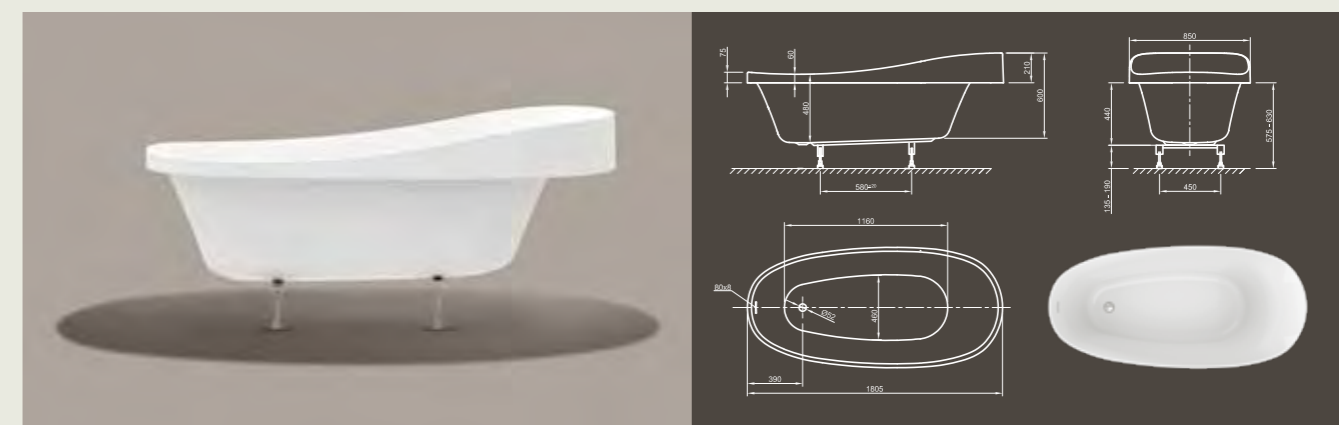

Для выбора дальнейших вариантов см. стр. 50

RELAX FIT

Расслабьтесь! Это пример преображения викторианского стиля на современный лад.

Технические характеристики	
Арт. №	0400-278
Цвет	Белый
Размер	1800 x 850 x 620 / 760 мм (Д x Ш x В)
Вес	31 кг
Объем	230 л
Слив-перелив	Щелевой перелив и система Click-Clack, цвет хром, установлено на заводе производителя
Ножки	Специальная система каркаса с регулируемыми ножками, установлено на заводе производителя

Для выбора дальнейших вариантов см. стр. 50

MOOD FIT

Хорошее настроение в прямых линиях! Эта прямоугольная пуристическая ванна современного стиля, с плоскими и коническими краями, предлагает оптимальный комфорт.