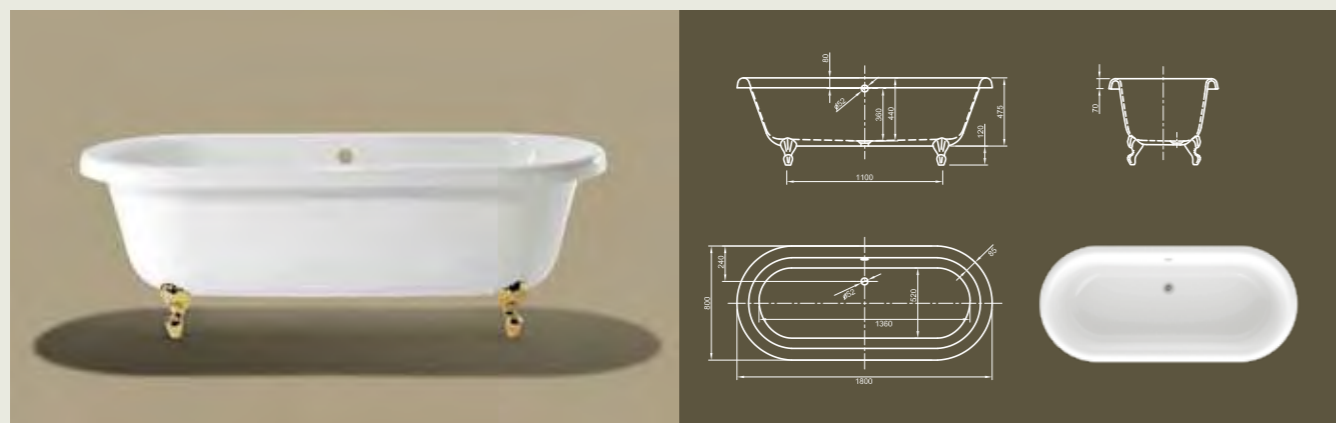

EDWARDIAN

Его Королевское Высочество приглашает принять ванну! Эта классическая ванна источает королевское очарование. Варианты ножек латунного и хромого цвета позволяют подогнать эту необычную ванну к индивидуальному характеру вашей ванной комнаты.

Технические характеристики	
Арт. №	0100-062
Цвет	Белый
Размер	1700 x 750 x 600 мм (Д x Ш x В)
Вес	52 кг
Объем	180 л
Слив-перелив	Не вмонтированы, заказываются отдельно
Ножка	„шар и лапа с когтями“, полированная латунь или хром, установлено на заводе производителе

Для выбора дальнейших вариантов см. стр. 50

EDWARDIAN XL

Классический вариант дизайна сочетается с удобными размерами! Благодаря центральному расположению стока эта ванна большого объема предлагает самый высокий уровень комфорта от принятия ванны с обеих сторон.

Технические характеристики	
Арт. №	0100-063
Цвет	Белый
Размер	1800 x 800 x 600 мм (Д x Ш x В)
Вес	56 кг
Объем	220 л
Слив-перелив	Не вмонтированы, заказываются отдельно
Ножка	„шар и лапа с когтями“, полированная латунь или хром, установлено на заводе производителе

Для выбора дальнейших вариантов см. стр. 50

VICTORIAN

Назад к корням! Классическая ванна викторианского стиля превосходно адаптирована к форме тела и передает особенно высокое ощущение комфорта.

Технические характеристики	
Арт. №	0100-061
Цвет	Белый
Размер	1745 x 830 x 810/650 мм (Д x Ш x В)
Вес	56 кг
Объем	185 л
Слив-перелив	Не вмонтированы, заказываются отдельно
Ножка	„ЛАПА ЛЬВА“, полированная латунь или хром, установлено на заводе производителе

Для выбора дальнейших вариантов см. стр. 50