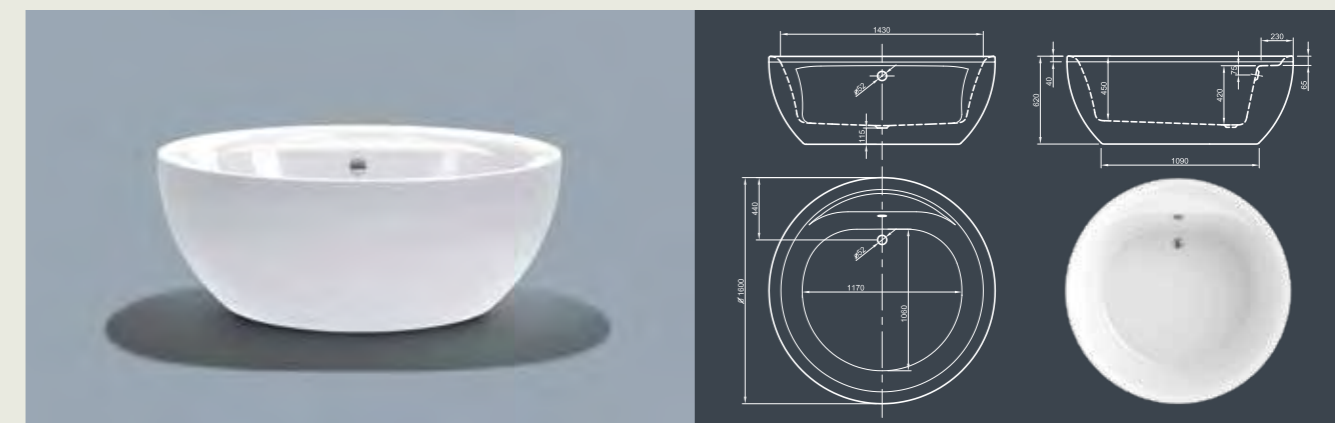

Для выбора дальнейших вариантов см. стр. 62

CLUB SPA

Вершина ванн! Этой современной, круглой ванне самое место в вашей ванной комнате. Насладитесь принятием ванны и сгладьте острые углы вашего дня!

Технические характеристики	
Арт. №	0200-075
Цвет	Белый
Размер	1600 x 620 мм (Д x Ш x В)
Вес	106 кг макс. вес (в зависимости от конфигурации)
Объем	275 л
Слив-перелив	Система Click-Clack, цвет хром, установлено на заводе производителе

Для выбора дальнейших вариантов см. стр. 62

OVAL SPA

Овальные впечатления! Благодаря овальным основным формам и элегантным изгибам эта ванна в современном стиле предлагает высокий уровень комфорта при принятии ванны.