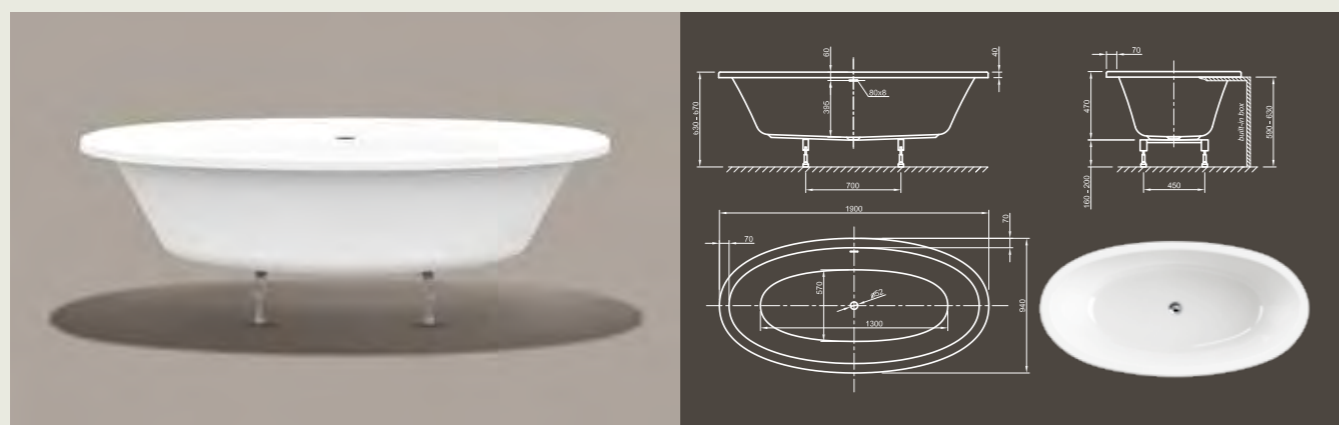

LOOM FIT

Элегантность в совершенстве! Эксклюзивный и просторный дизайн, который обеспечит необычные расслабляющие впечатления от принятия ванны.

Технические характеристики	
Арт. №	0400-288
Цвет	Белый
Размер	1900 x 950 x 600 мм (Д x Ш x В)
Вес	33 кг
Объем	265 л
Слив-перелив	Щелевой перелив и система Click-Clack, цвет хром, установлено на заводе производителя
Ножки	Специальная система каркаса с регулируемыми ножками, установлено на заводе производителя

Для выбора дальнейших вариантов см. стр. 50