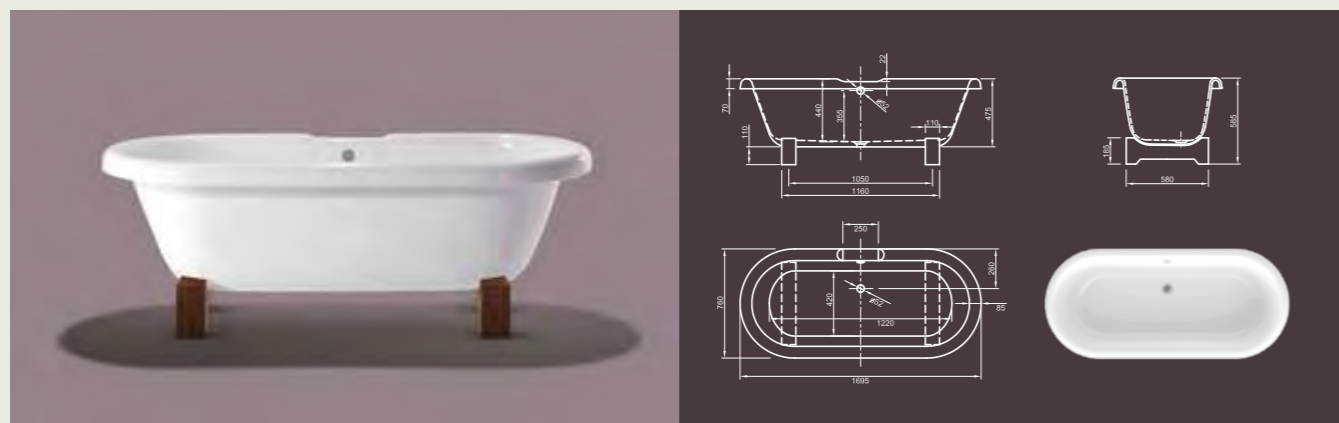

EDWARDIAN I

Благородная интерпретация! Ванна традиционного дизайна Edwardian оснащена двойной опорой, сделанной из тикового дерева.

Технические характеристики	
Арт. №	0100-062-06
Цвет	Белый
Размер	1700 x 750 x 600 мм (Д x Ш x В)
Вес	55 кг
Объем	180 л
Слив-перелив	Не вмонтированы, заказываются отдельно

Для выбора дальнейших вариантов см. стр. 50

EDWARDIAN II

Благородная интерпретация вариант второй! Любимая нами модель Evergreen Edwardian встроенная в две консоли, сделанные из тикового дерева.

Технические характеристики	
Арт. №	0100-062-08
Цвет	Белый
Размер	1700 x 750 x 600 мм (Д x Ш x В)
Вес	55 кг
Объем	180 л
Слив-перелив	Не вмонтированы, заказываются отдельно

Для выбора дальнейших вариантов см. стр. 50

PRINCE

Полностью современная классика! Вдохновленная прошлым столетием эта ванна современного стиля эргономично передает классический дизайн ванны в духе времени. Ее особенный, уникальный и выдающийся дизайн станет основной изюминкой вашей ванной комнаты!

Технические характеристики	
Арт. №	0100-086
Цвет	Белый
Размер	1700 x 700 x 685 мм (Д x Ш x В)
Вес	58 кг
Объем	225 л
Слив-перелив	Не вмонтированы, заказываются отдельно

Для выбора дальнейших вариантов см. стр. 50