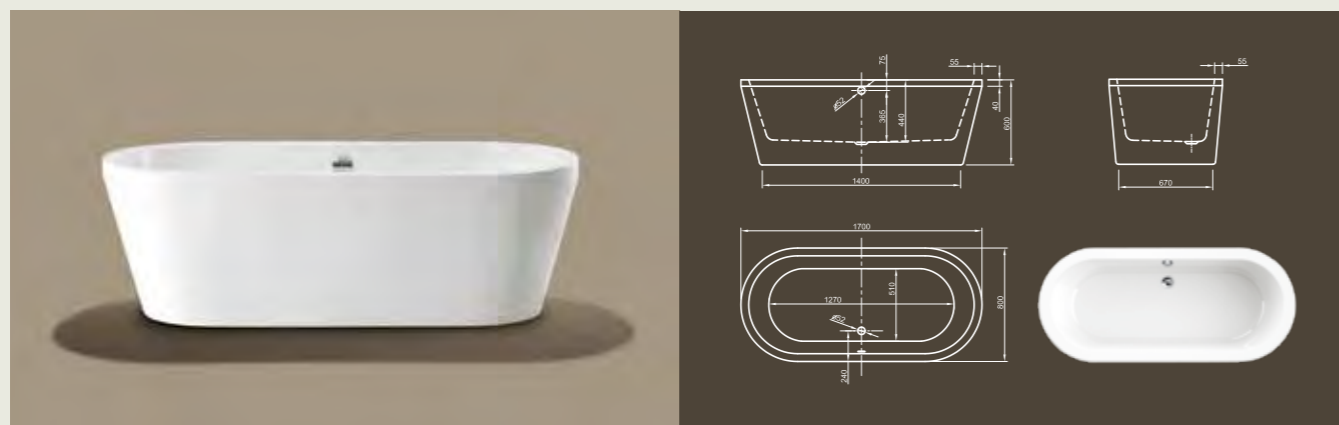

NEO

Брат Cool! Унаследовав наиболее благоприятные черты дизайна старшего брата Cool, эта ванна современного дизайна соответствует всем критериям роскошного комфорта ванны. Уменьшенные размеры придают ощущение уютной обстановки небольшой ванной комнаты.

Технические характеристики	
Арт. №	0100-076
Цвет	Белый
Размер	1700 x 800 x 600 мм (Д x Ш x В)
Вес	48 кг
Объем	210 л
Слив-перелив	Система Click-Clack, цвет хром, установлено на заводе производителе

Для выбора дальнейших вариантов см. стр. 50

Cool

LOFT

Современное трактование классической ванны. Ее пуристическая овальная форма приглашает вас расслабиться. Благодаря широким краям она полностью удовлетворяет практические требования.

Технические характеристики	
Арт. №	0100-067
Цвет	Белый
Размер	1800 x 800 x 600 мм (Д x Ш x В)
Вес	58 кг
Объем	230 л
Слив-перелив	Не вмонтированы, заказываются отдельно

Для выбора дальнейших вариантов см. стр. 50