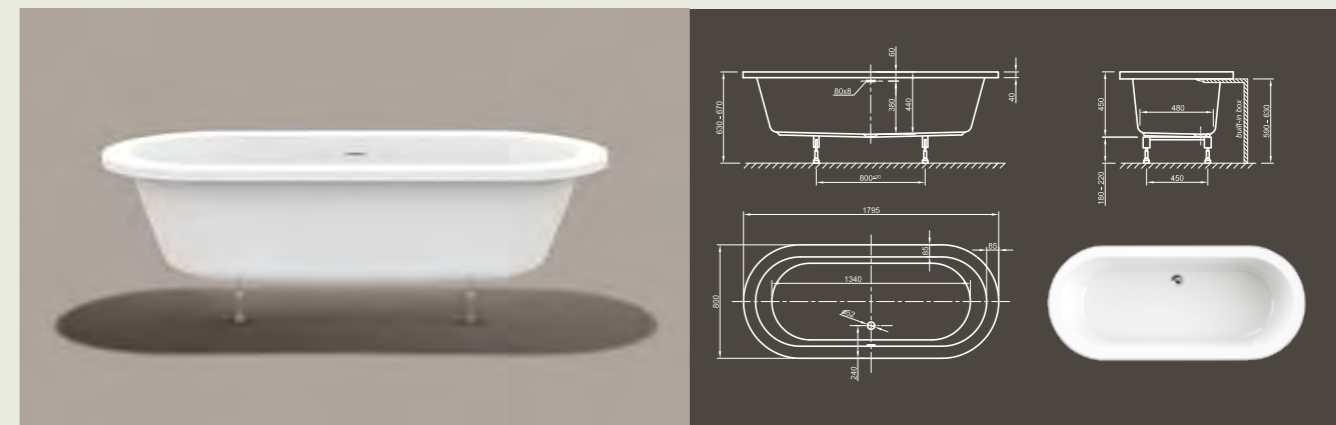

COOL FIT

Комфорт Cool! Вдохновленная прошлым столетием, эта ванна современного стиля эргономично передает классический дизайн ванны в духе времени. Ее уникальная форма создает глубокое ощущение уюта и приглашает расслабиться.

Технические характеристики	
Арт. №	0400-282
Цвет	Белый
Размер	1800 x 800 x 600 мм (Д x Ш x В)
Вес	34 кг
Объем	230 л
Слив-перелив	Щелевой перелив и система Click-Clack, цвет хром, установлено на заводе производителе
Ножки	Специальная система каркаса с регулируемыми ножками, установлено на заводе производителе

Для выбора дальнейших вариантов см. стр. 50