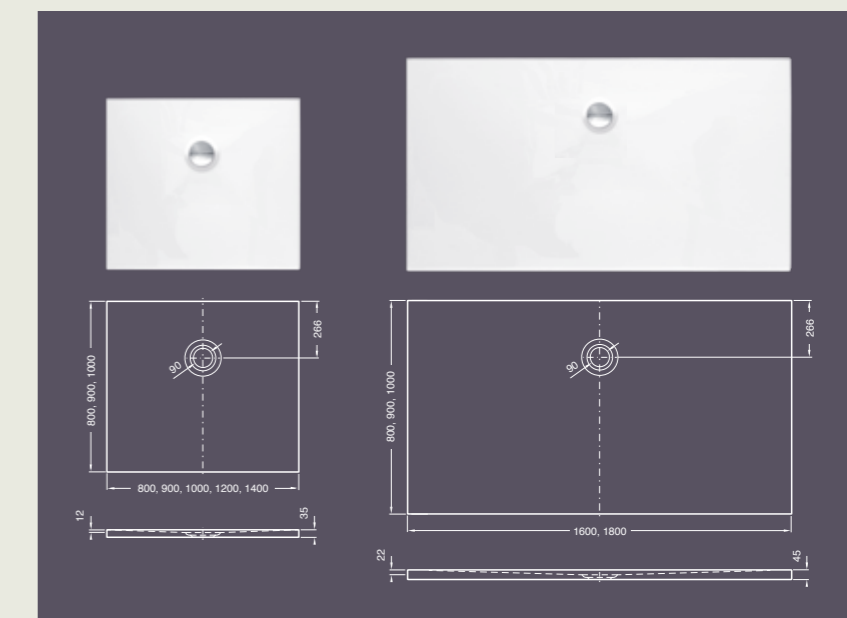

7 ВАРИАНТОВ ДЛИНЫ, 3 ВАРИАНТА ШИРИНЫ