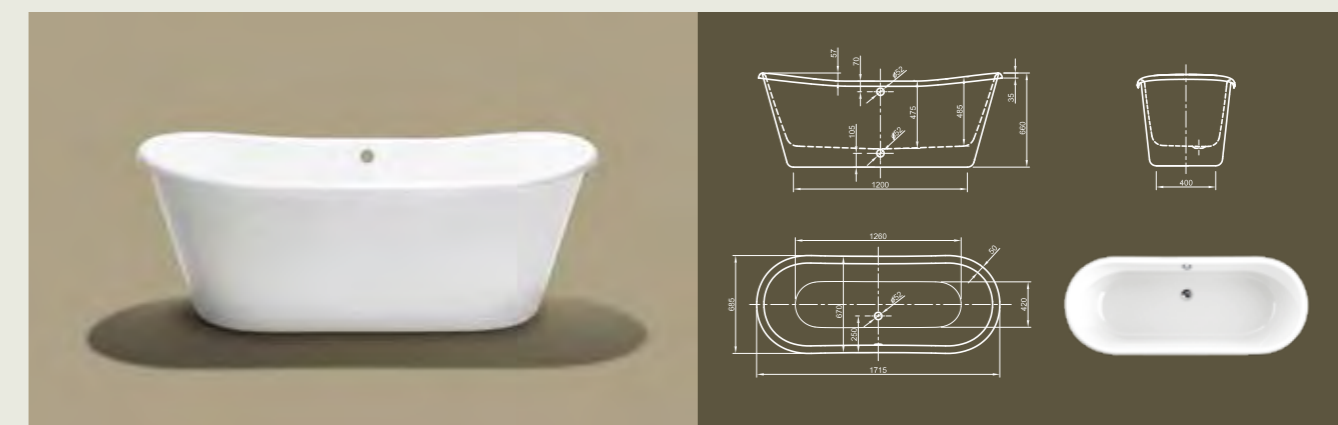

PRINCESS

Изысканный дизайн! Это пуристическое трактование ванны Chateau объединяет в себе изысканный дизайн с современными элементами, обеспечивая идеальный комфорт.

Технические характеристики	
Арт. №	0100-081
Цвет	Белый
Размер	1700 x 700 x 660 мм (Д x Ш x В)
Вес	43 кг
Объем	225 л
Слив-перелив	Не вмонтированы, заказываются отдельно

Для выбора дальнейших вариантов см. стр. 50