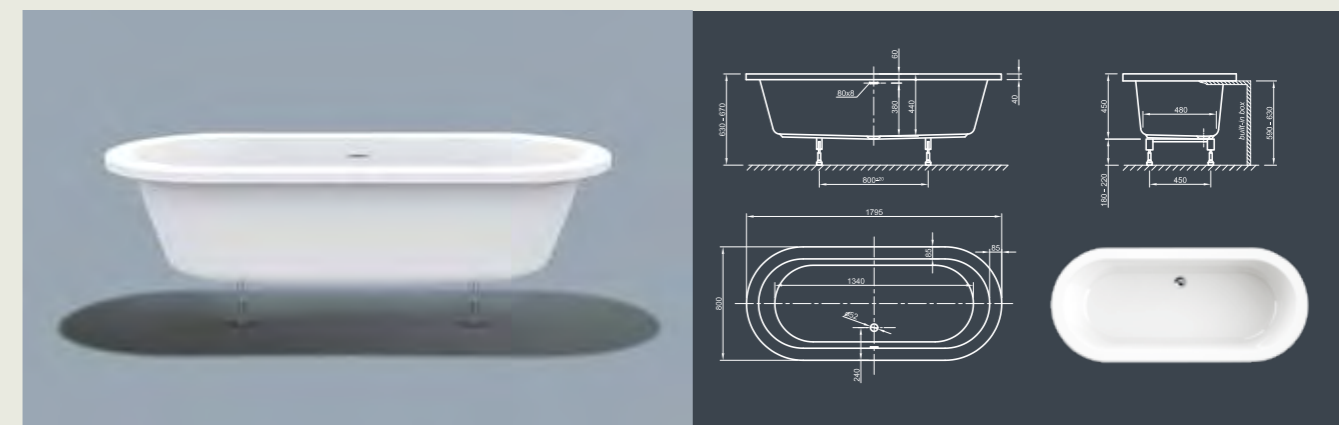

COOL FIT SPA

Комфорт Cool! Вдохновленная прошлым столетием,

эта ванна современного стиля эргономично передает классический дизайн ванны в духе времени. Ее уникальная форма создает глубокое ощущение уюта и приглашает расслабиться.

Технические характеристики	
Арт. №	0200-282
Цвет	Белый
Размер	1800 x 800 x 600 мм (Д x Ш x В)
Вес	59 кг макс. вес (в зависимости от конфигурации)
Объем	230 л
Слив-перелив	Щелевой перелив и система Click-Clack, цвет хром, установлено на заводе производителе
Ножки	Специальная система каркаса с регулируемыми ножками, установлено на заводе производителе

Для выбора дальнейших вариантов см. стр. 70