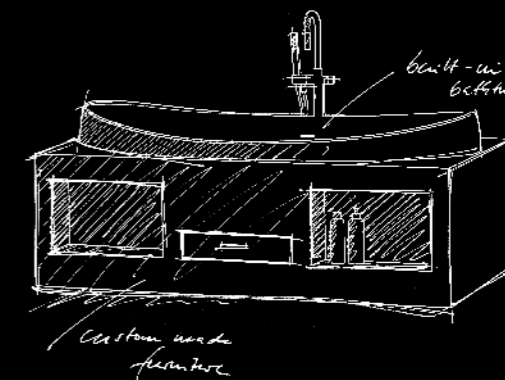

Компания Knief & Co. делает заявления в совершенстве создания самых качественных и элегантных дизайнов, удовлетворяющих любые желания. Частью нашей основной деятельности является развитие линии продукции. Быть на шаг впереди в поиске завтрашних решений – вот что делает нас успешными. Инновационность в самых высоких стандартах качества – вот что нужно нашим клиентам. Компания позиционируется в качестве расширенной рабочей платформы для наших бизнес партнеров. Сталкиваясь с каждой трудностью компания генерирует идеи и находит решения каждой задачи.

На примере ванны Loom с переливом, можно проследить наши стремления к точности процесса термоформирования и отделявания наших ванн. Технология производства

компании Knief & Co.'s является единственной в своем роде в мире,

которая обеспечивает стандартный по умолчанию горизонтальный край и невидимое соединение без покрытия для автономных акриловых ванн.

Эволюционное сочетание акриловых ванн Aqua Plus® или Aqua Spa® и искусственного минерального К-камня компании Knief & Co. - это симбиоз материалов. Мы предлагаем нашим клиентам бесконечные и уникальные вариации дизайна и цветового решения, и в конечном итоге, создание неповторимого индивидуального дизайна ванной комнаты. Наши ванны особенные и эволюционно совершенные!