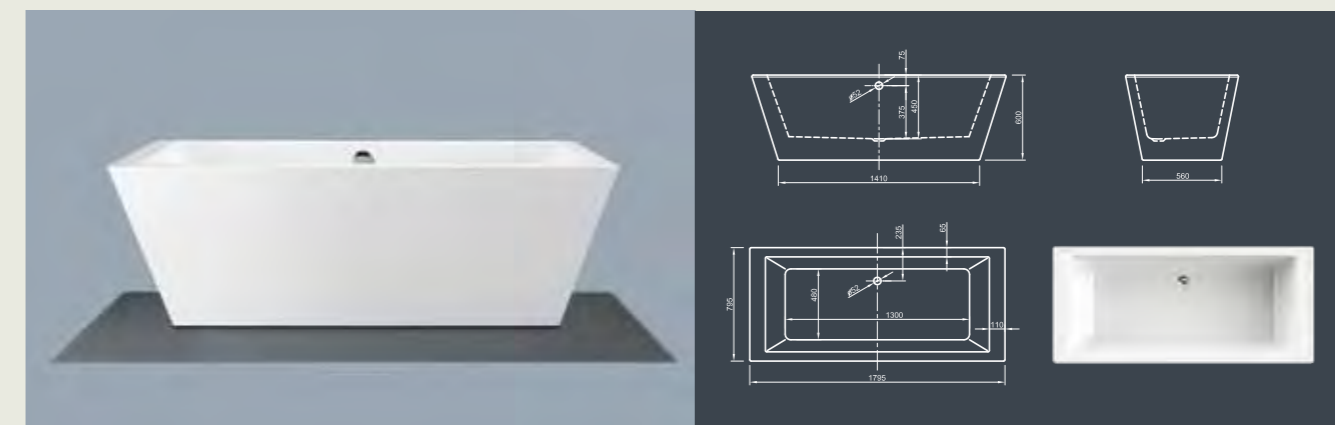

CULTURE SPA

Незамысловатый! Эта прямолинейная кубическая ванна представляет современный дизайн в его чистом виде. Благодаря невычурной форме и четко обранным краям ванна излучает умиротворенное спокойствие. Конические края обеспечивают оптимальный комфорт при принятии ванны!

Технические характеристики	
Арт. №	0200-068
Цвет	Белый
Размер	1800 x 800 x 600 мм (Д x Ш x В)
Вес	91 кг макс. вес (в зависимости от конфигурации)
Объем	230 л
Слив-перелив	Система Click-Clack, цвет хром, установлено на заводе производителе

Для выбора дальнейших вариантов см. стр. 62