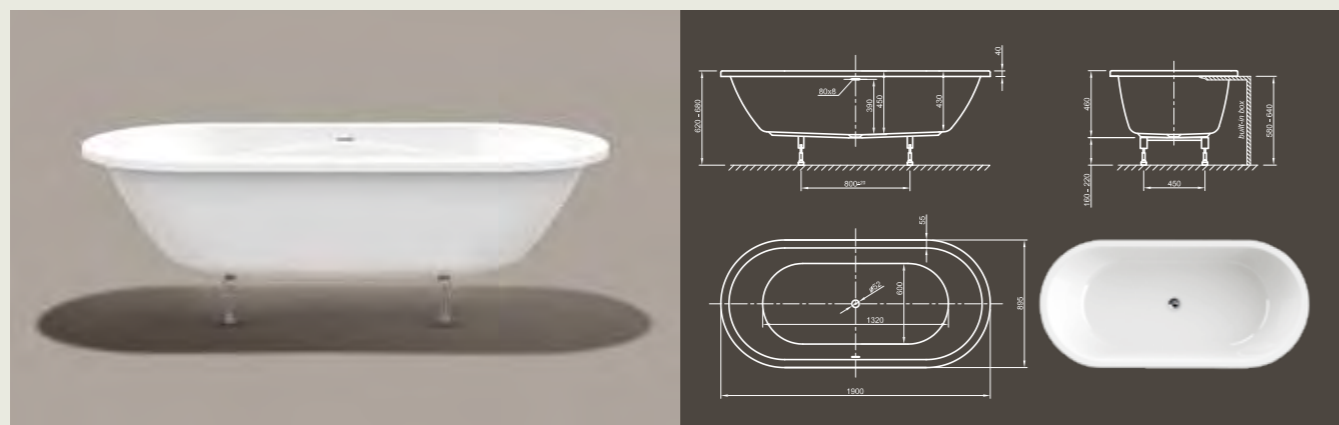

Для выбора дальнейших вариантов см. стр. 50

FORM FIT

Элегантность! Исключительный дизайн для получения потрясающего удовольствия от принятия ванны.

Технические характеристики	
Арт. №	0400-287
Цвет	Белый
Размер	1900 x 900 x 600 мм (Д x Ш x В)
Вес	38 кг
Объем	275 л
Слив-перелив	Щелевой перелив и система Click-Clack, цвет хром, установлено на заводе производителе
Ножки	Специальная система каркаса с регулируемыми ножками, установлено на заводе производителе

Для выбора дальнейших вариантов см. стр. 50

CULTURE FIT

Незамысловатый! Эта прямолинейная кубическая ванна представляет современный дизайн в его чистом виде. Благодаря невывучной форме и четко обранным краям ванна излучает умиротворенное спокойствие. Конические края обеспечивают оптимальный комфорт при принятии ванны!