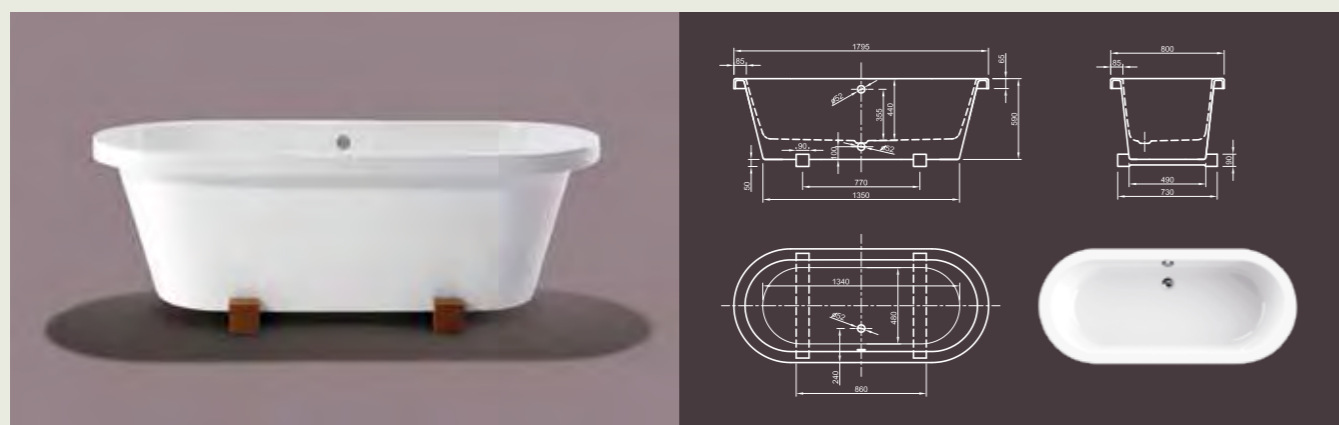

LOFT II

Одного недостаточно! Эта ванна выдающегося дизайна заслуживает другой конфигурации. Здесь представлена пуристическая ванна овальной формы стоящая на 2-х драгоценных тиковых деревянных консолях.

Технические характеристики	
Арт. №	0100-067-03
Цвет	Белый
Размер	1800 x 800 x 650 мм (Д x Ш x В)
Вес	68 кг
Объем	230 л
Слив-перелив	Не вмонтированы, заказываются отдельно

Для выбора дальнейших вариантов см. стр. 50