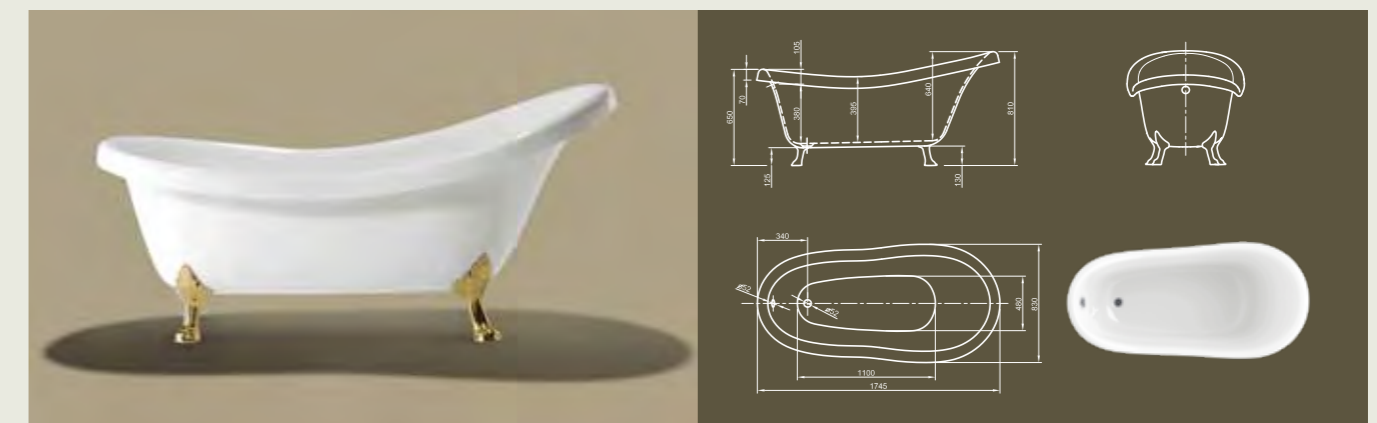

VICTORIAN

Назад к корням! Классическая ванна викторианского стиля превосходно адаптирована к форме тела и передает особенно высокое ощущение комфорта.

Технические характеристики	
Арт. №	0100-061
Цвет	Белый
Размер	1745 x 830 x 810/650 мм (Д x Ш x В)
Вес	56 кг
Объем	185 л
Слив-перелив	Не вмонтированы, заказываются отдельно
Ножка	„ЛАПА ЛЬВА“, полированная латунь или хром, установлено на заводе производителе

Для выбора дальнейших вариантов см. стр. 50

Victorian с медными ножками