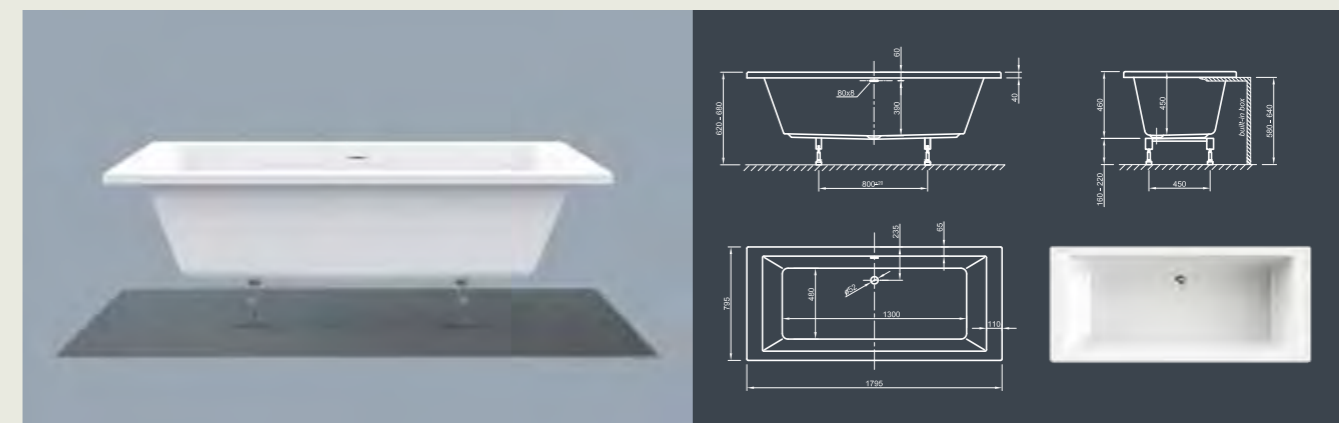

CULTURE FIT SPA

Незамысловатый! Эта прямолинейная кубическая ванна представляет современный дизайн в его чистом виде. Благодаря невычурной форме и четко обрешенным краям ванна излучает умиротворенное спокойствие.

Технические характеристики	
Арт. №	0200-268
Цвет	Белый
Размер	1800 x 800 x 600 мм (Д x Ш x В)
Вес	59 кг макс. вес (в зависимости от конфигурации)
Объем	230 л
Слив-перелив	Щелевой перелив и система Click-Clack, цвет хром, установлено на заводе производителе
Ножки	Специальная система каркаса с регулируемыми ножками, установлено на заводе производителе

Для выбора дальнейших вариантов см. стр. 70