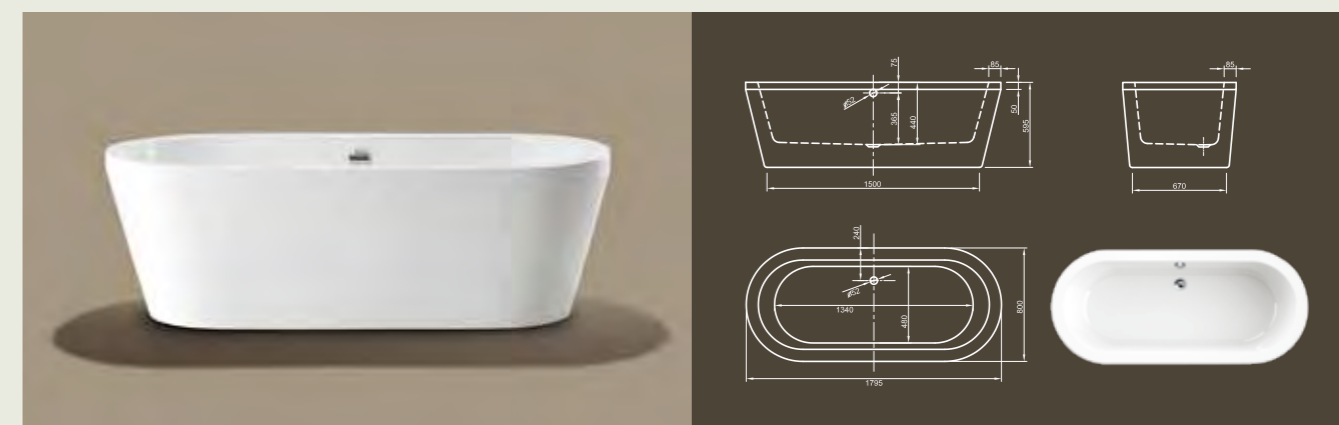

Для выбора дальнейших вариантов см. стр. 50

Вариант: Loft IV (с плитусом), Арт. № 0100-068

COOL

Комфорт Cool! Вдохновленная прошлым столетием, эта ванна современного стиля эргономично передает классический дизайн ванны в духе времени. Ее уникальная форма создает глубокое ощущение уюта и приглашает расслабиться.

Технические характеристики	
Арт. №	0100-082
Цвет	Белый
Размер	1800 x 800 x 600 мм (Д x Ш x В)
Вес	50 кг
Объем	230 л
Слив-перелив	Система Click-Clack, цвет хром, установлено на заводе производителе

Для выбора дальнейших вариантов см. стр. 50