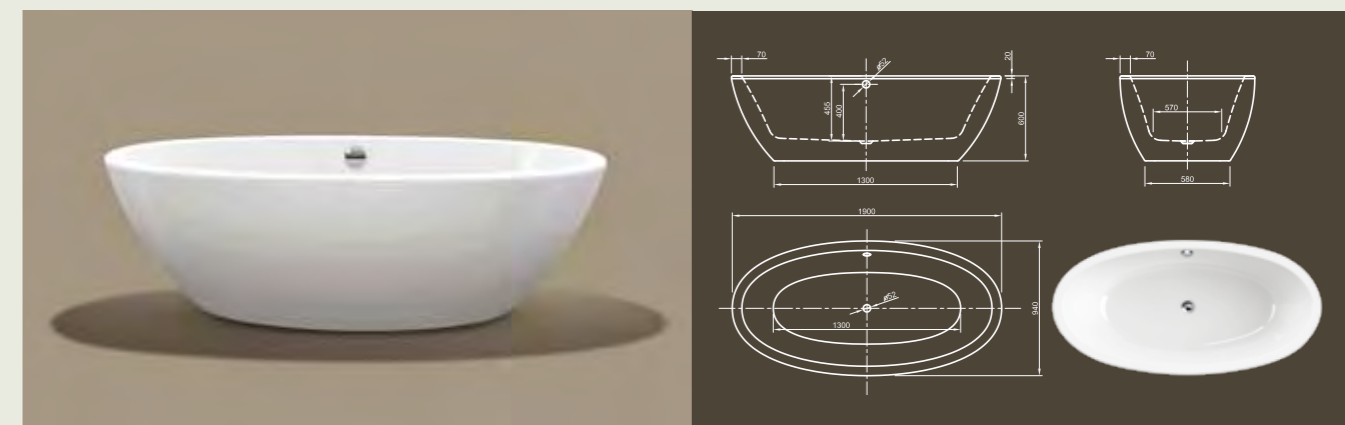

LOOM

Элегантность в совершенстве! Эксклюзивный и просторный дизайн, который обеспечит необычные расслабляющие впечатления от принятия ванны.

Технические характеристики	
Арт. №	0100-088
Цвет	Белый
Размер	1900 x 950 x 600 мм (Д x Ш x В)
Вес	53 кг
Объем	265 л
Слив-перелив	Система Click-Clack, цвет хром, установлено на заводе производителе

Для выбора дальнейших вариантов см. стр. 50