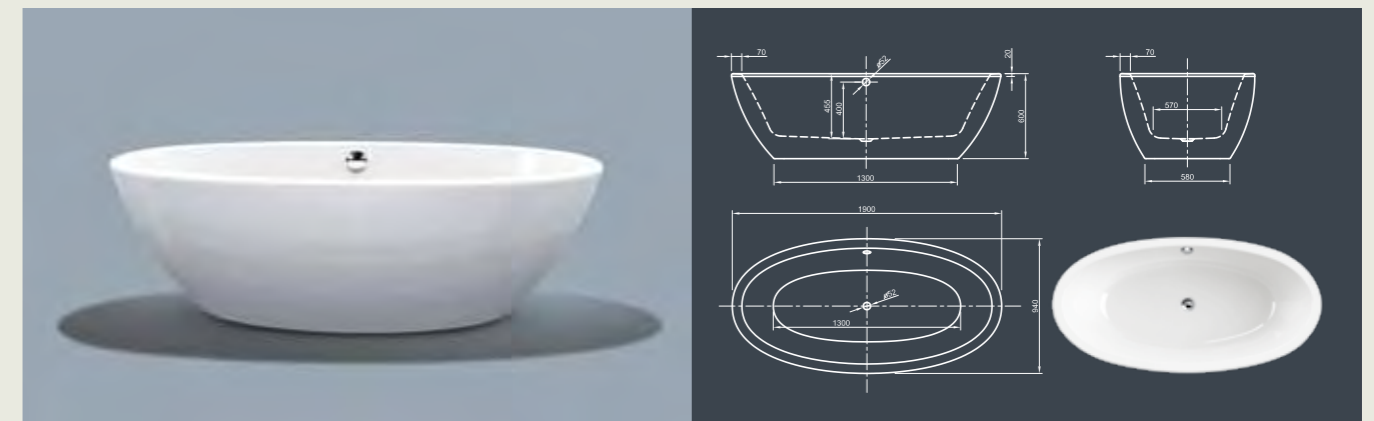

Для выбора дальнейших вариантов см. стр. 62

COOL SPA

Комфорт Cool! Вдохновленная прошлым столетием, эта ванна современного стиля эргономично передает классический дизайн ванны в духе времени. Ее уникальная форма создает глубокое ощущение уюта и приглашает расслабиться.