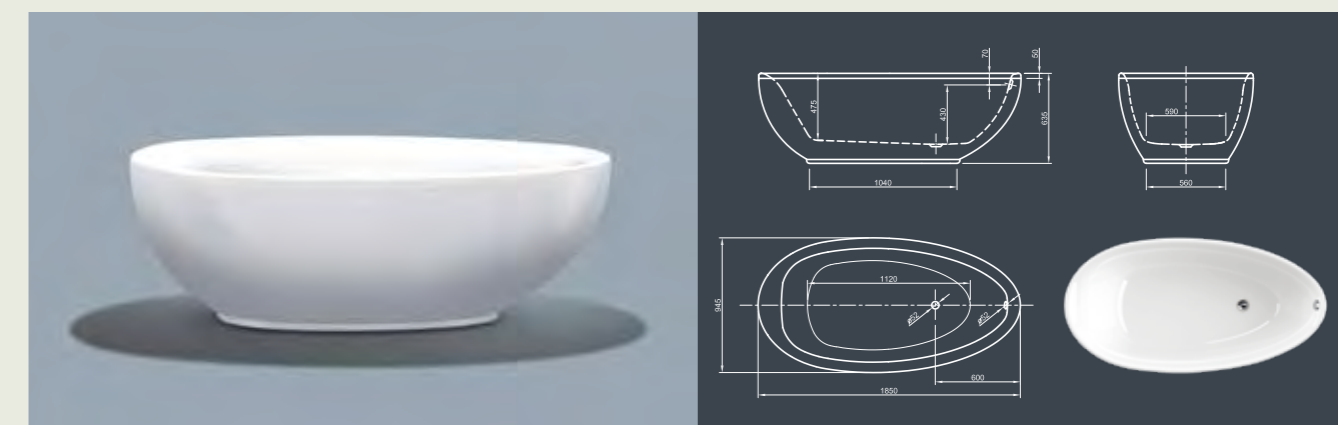

LOUNGE SPA

Чистая сила привлекательности! Эта ванна современного стиля предоставляет возможности медитативного спокойствия и, благодаря ассиметричной яйцеобразной форме, излучает ощущение максимального расслабления.

Технические характеристики	
Арт. №	0200-089
Цвет	Белый
Размер	1850 x 950 x 635 мм (Д x Ш x В)
Вес	93 кг макс. вес (в зависимости от конфигурации)
Объем	265 л
Слив-перелив	Система Click-Clack, цвет хром, установлено на заводе производителе

Для выбора дальнейших вариантов см. стр. 62