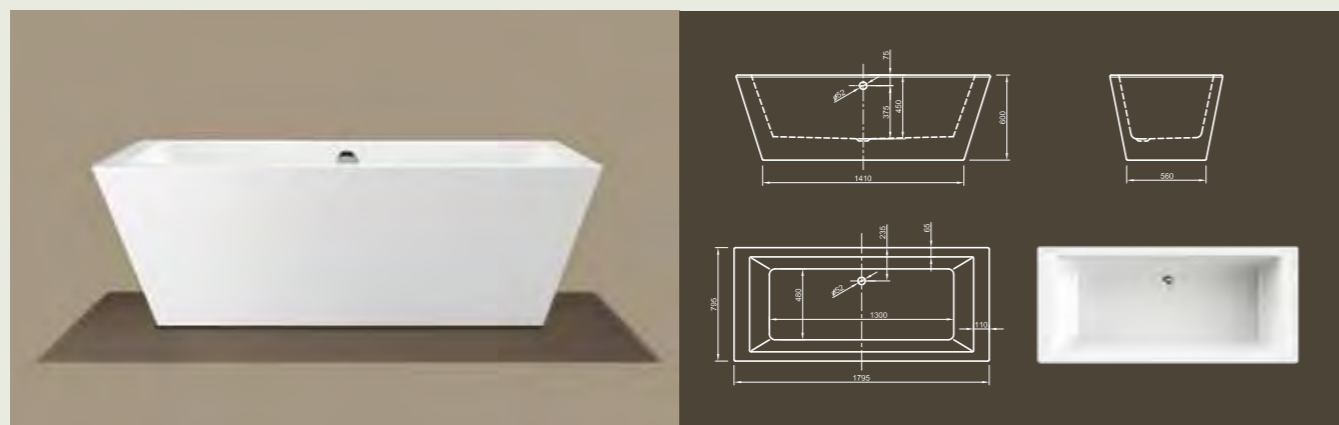

CULTURE

Незамысловатый! Эта прямолинейная кубическая ванна представляет современный дизайн в его чистом виде. Благодаря невычурной форме и четко обрешенным краям ванна излучает умиротворенное спокойствие. Конические края обеспечивают оптимальный комфорт при принятии ванны!

Технические характеристики	
Арт. №	0100-068
Цвет	Белый
Размер	1800 x 800 x 600 мм (Д x Ш x В)
Вес	51 кг
Объем	230 л
Слив-перелив	Система Click-Clack, цвет хром, установлено на заводе производителе

Для выбора дальнейших вариантов см. стр. 50

Mood

CUBE

Пуризм в чистом виде! Воплощение выдающегося и чистого дизайна приглашает вас в принять роскошную ванну. Насладитесь минимализмом и пуризмом этого дизайна ванны!

Технические характеристики	
Арт. №	0100-084
Цвет	Белый
Размер	1700 x 800 x 600 мм (Д x Ш x В)
Вес	48 кг
Объем	200 л
Слив-перелив	Щелевой перелив и система Click-Clack, цвет хром, установлено на заводе производителе

Для выбора дальнейших вариантов см. стр. 50