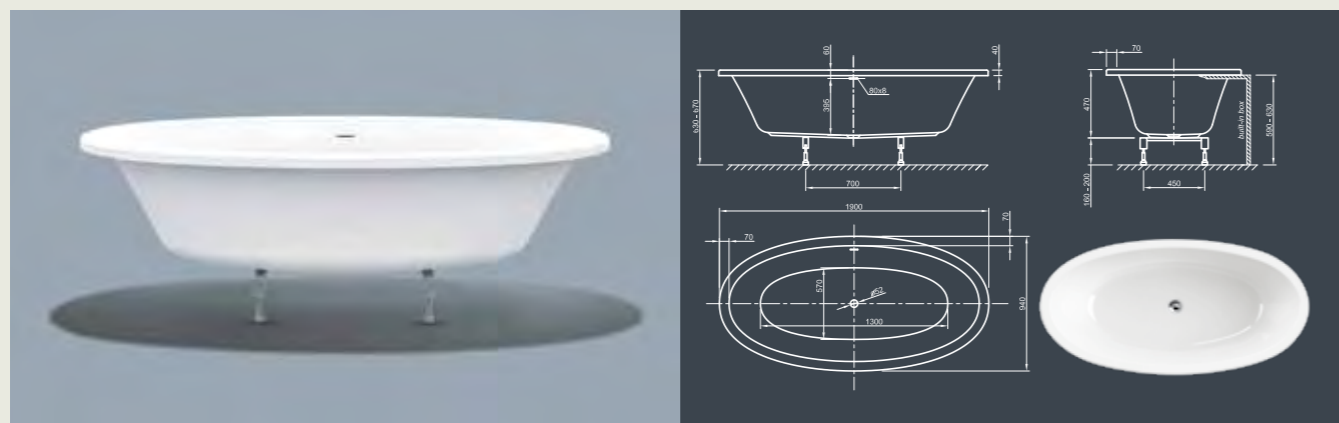

LOOM FIT SPA

Элегантность в совершенстве! Эксклюзивный и просторный дизайн, который обеспечит необычные расслабляющие впечатления от принятия ванны.

Технические характеристики	
Арт. №	0200-288
Цвет	Белый
Размер	1900 x 950 x 600 мм (Д x Ш x В)
Вес	58 кг макс. вес (в зависимости от конфигурации)
Объем	265 л
Слив-перелив	Щелевой перелив и система Click-Clack, цвет хром, установлено на заводе производителе
Ножки	Специальная система каркаса с регулируемыми ножками, установлено на заводе производителе

Для выбора дальнейших вариантов см. стр. 70