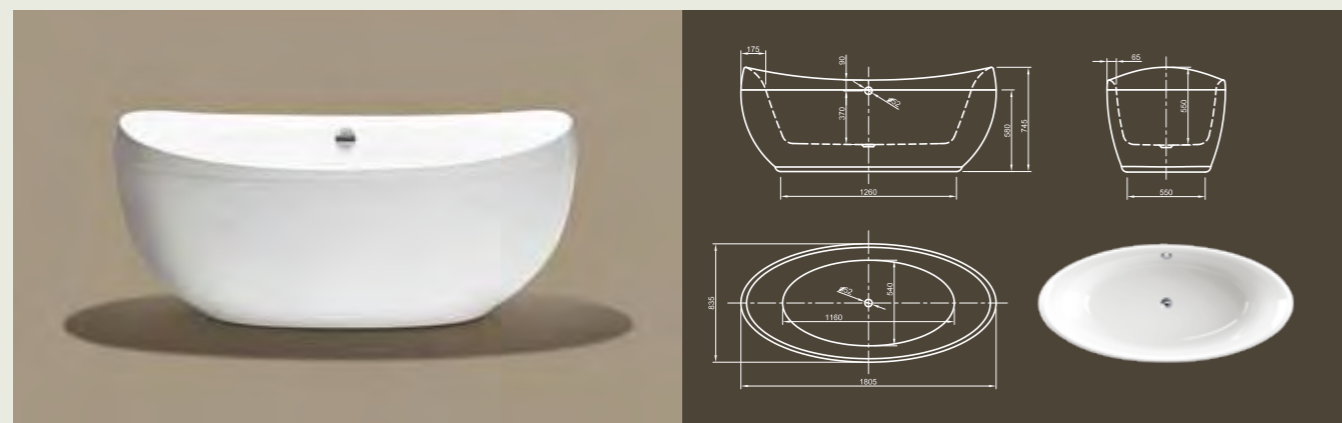

VENICE

Необыкновенный дизайн! Эта современная ванна имеет поразительную форму и завлекает вас в путешествие по воображению.

Технические характеристики	
Арт. №	0100-083
Цвет	Белый
Размер	1800 x 835 x 745 мм (Д x Ш x В)
Вес	51 кг
Объем	225 л
Слив-перелив	Система Click-Clack, цвет хром, установлено на заводе производителе

Для выбора дальнейших вариантов см. стр. 50

LOOM

Элегантность в совершенстве! Эксклюзивный и просторный дизайн, который обеспечит необычные расслабляющие впечатления от принятия ванны.

Технические характеристики	
Арт. №	0100-088
Цвет	Белый
Размер	1900 x 950 x 600 мм (Д x Ш x В)
Вес	53 кг
Объем	265 л
Слив-перелив	Система Click-Clack, цвет хром, установлено на заводе производителе

Для выбора дальнейших вариантов см. стр. 50

RELAX

Расслабьтесь! Это пример преображения викторианского стиля на современный лад.

Технические характеристики	
Арт. №	0100-078
Цвет	Белый
Размер	1800 x 850 x 620/760 мм (Д x Ш x В)
Вес	51 кг
Объем	230 л
Слив-перелив	Щелевой перелив и система Click-Clack, цвет хром, установлено на заводе производителе

Для выбора дальнейших вариантов см. стр. 50