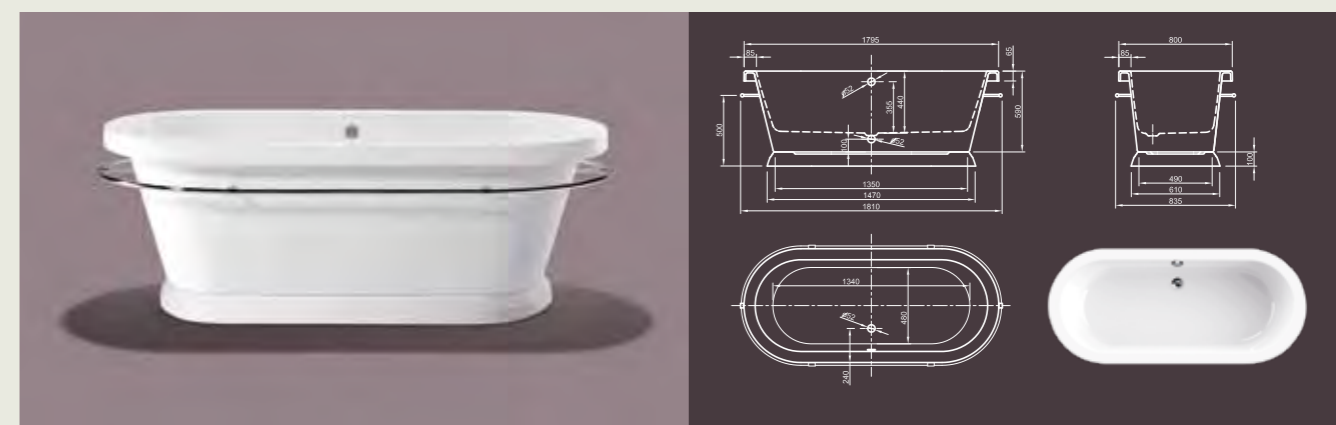

LOFT V

Последняя но не менее важная: Еще один пример популярного симбиоза качеств! Модель Loft представлена с полотенцедержателем и плитусом. Сделайте свой выбор!

Технические характеристики	
Арт. №	0100-067-07/08
Цвет	Белый
Размер	1800 x 835 x 690 мм (Д x Ш x В)
Вес	77 кг
Объем	230 л
Слив-перелив	Не вмонтированы, заказываются отдельно

Для выбора дальнейших вариантов см. стр. 50