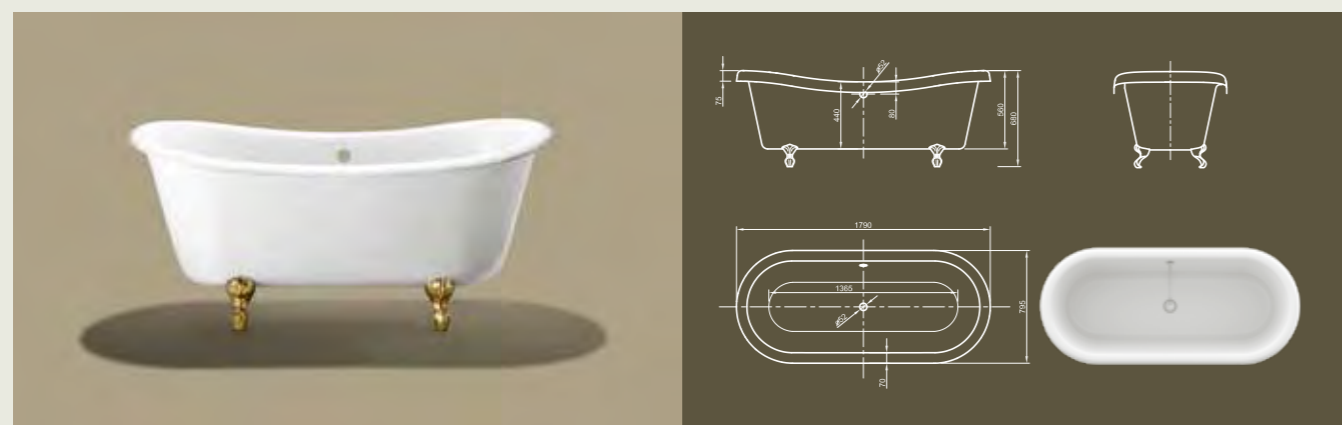

CHATEAU

Добрый день! Эта ванна классического варианта дизайна, выполненная во французском стиле, привносит прованские нотки в вашу ванную комнату. Или может вам больше по душе Париж или Канны? Чему бы вы ни отдали предпочтение, эта элегантная ванна симметрической формы усовершенствует вашу ванную комнату в несравненном стиле!

Технические характеристики	
Арт. №	0100-073
Цвет	Белый
Размер	1800 x 800 x 680 мм (Д x Ш x В)
Вес	58 кг
Объем	230 л
Слив-перелив	Не вмонтированы, заказываются отдельно
Ножка	„шар и лапа с когтями“, полированная латунь или хром, установлено на заводе производителя

Для выбора дальнейших вариантов см. стр. 50