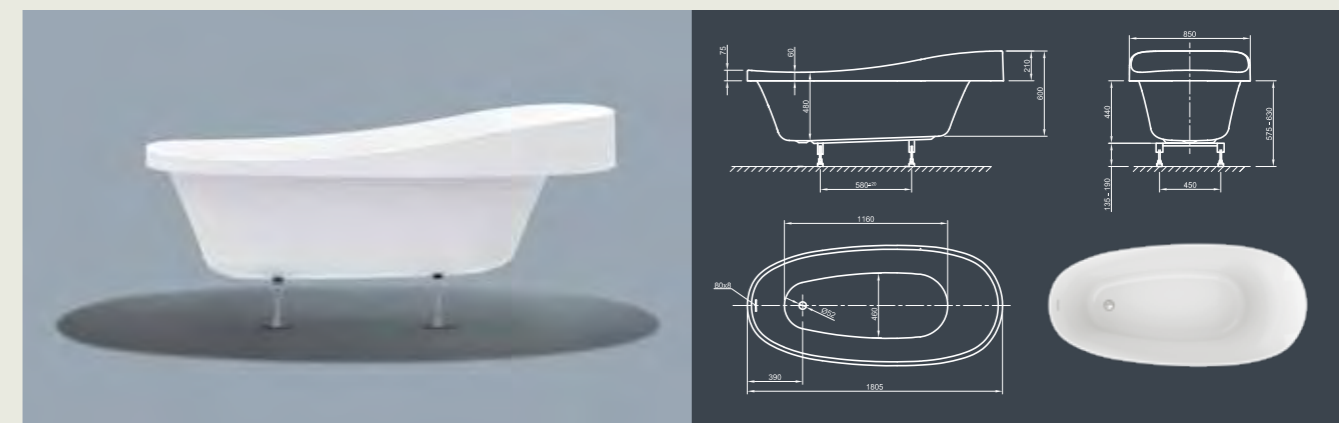

Для выбора дальнейших вариантов см. стр. 70

RELAX FIT SPA

Расслабьтесь! Это пример преображения викторианского стиля на современный лад.

Технические характеристики	
Арт. №	0200-278
Цвет	Белый
Размер	1800 x 850 x 620 / 760 мм (Д x Ш x В)
Вес	56 кг макс. вес (в зависимости от конфигурации)
Объем	230 л
Слив-перелив	Щелевой перелив и система Click-Clack, цвет хром, установлено на заводе производителе
Ножки	Специальная система каркаса с регулируемыми ножками, установлено на заводе производителе

Для выбора дальнейших вариантов см. стр. 70

MOOD FIT SPA

Хорошее настроение в прямых линиях! Эта

прямоугольная пуристическая ванна современного стиля, с плоскими и коническими краями, предлагает оптимальный комфорт.