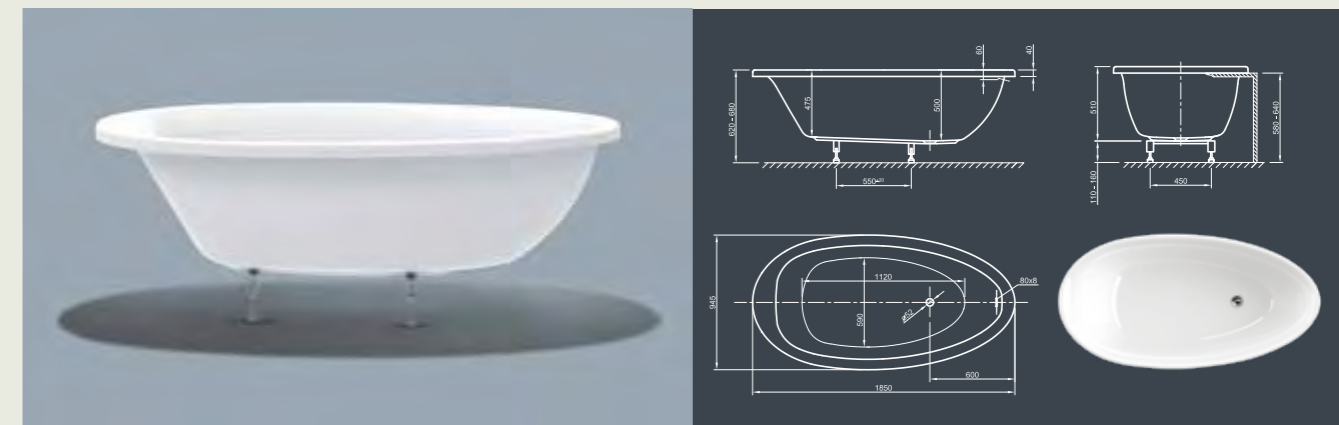

LOUNGE FIT SPA

Чистая сила привлекательности! Эта ванна современного стиля предоставляет возможности медитативного спокойствия и, благодаря ассиметричной яйцеобразной форме, излучает ощущение максимального расслабления.

Технические характеристики	
Арт. №	0200-289
Цвет	Белый
Размер	1850 x 950 x 635 мм (Д x Ш x В)
Вес	63 кг макс. вес (в зависимости от конфигурации)
Объем	265 л
Слив-перелив	Щелевой перелив и система Click-Clack, цвет хром, установлено на заводе производителе
Ножки	Специальная система каркаса с регулируемыми ножками, установлено на заводе производителе

Для выбора дальнейших вариантов см. стр. 70