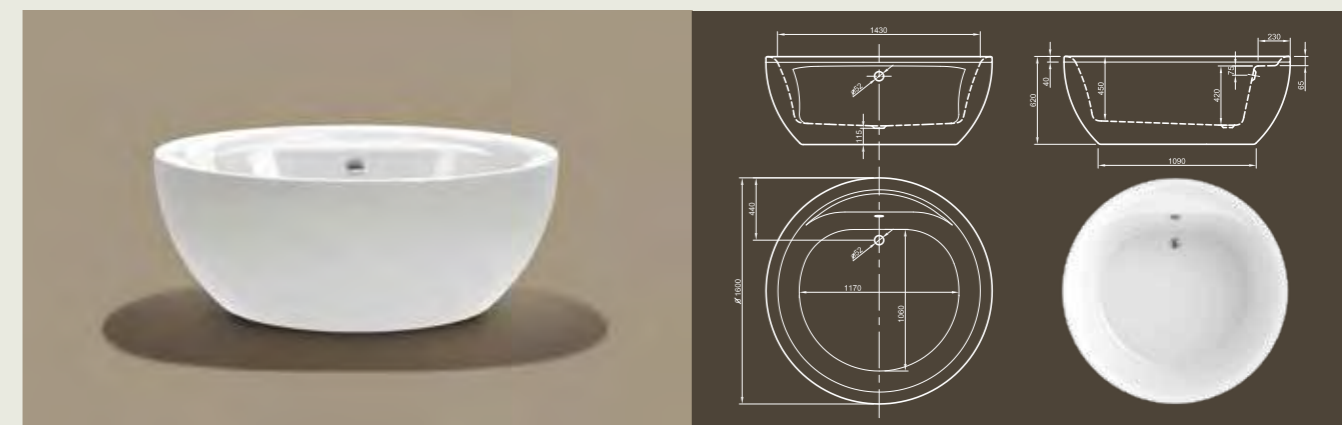

CLUB

Вершина ванн! Этой современной круглой ванне самое место в вашей ванной комнате. Насладитесь принятием ванны и сгладьте острые углы вашего дня!

Технические характеристики	
Арт. №	0100-075
Цвет	Белый
Размер	1600 x 620 мм (Д x Ш x В)
Вес	66 кг
Объем	275 л
Слив-перелив	Система Click-Clack, цвет хром, установлено на заводе производителе

Для выбора дальнейших вариантов см. стр. 50