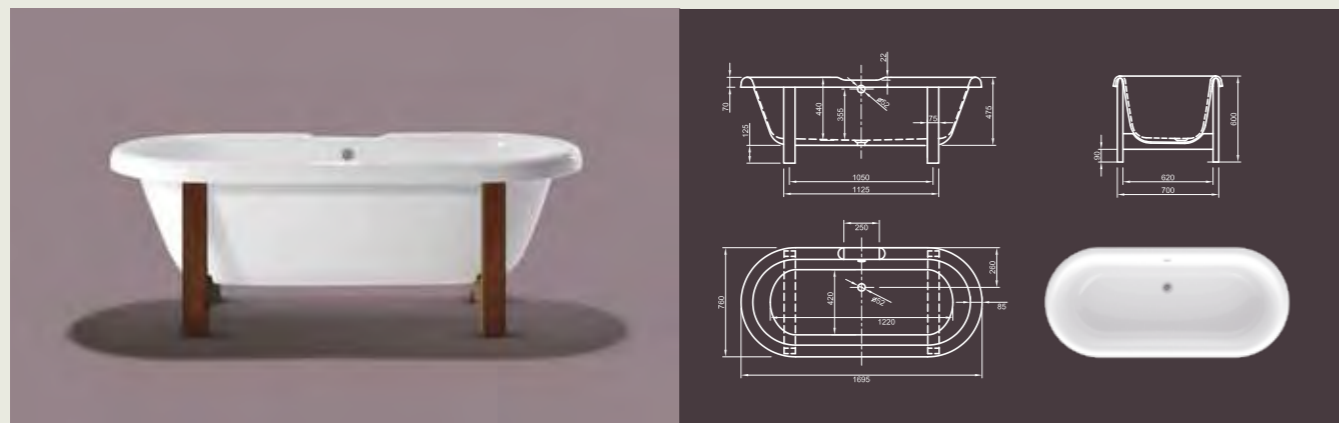

EDWARDIAN I

Благородная интерпретация! Ванна традиционного дизайна Edwardian оснащена двойной опорой, сделанной из тикового дерева.

Технические характеристики	
Арт. №	0100-062-06
Цвет	Белый
Размер	1700 x 750 x 600 мм (Д x Ш x В)
Вес	55 кг
Объем	180 л
Слив-перелив	Не вмонтированы, заказываются отдельно

Для выбора дальнейших вариантов см. стр. 50

Prince

EDWARDIAN II

Благородная интерпретация вариант второй! Любимая нами модель Evergreen Edwardian встроенная в две консоли, сделанные из тикового дерева.

Технические характеристики	
Арт. №	0100-062-08
Цвет	Белый
Размер	1700 x 750 x 600 мм (Д x Ш x В)
Вес	55 кг
Объем	180 л
Слив-перелив	Не вмонтированы, заказываются отдельно

Для выбора дальнейших вариантов см. стр. 50