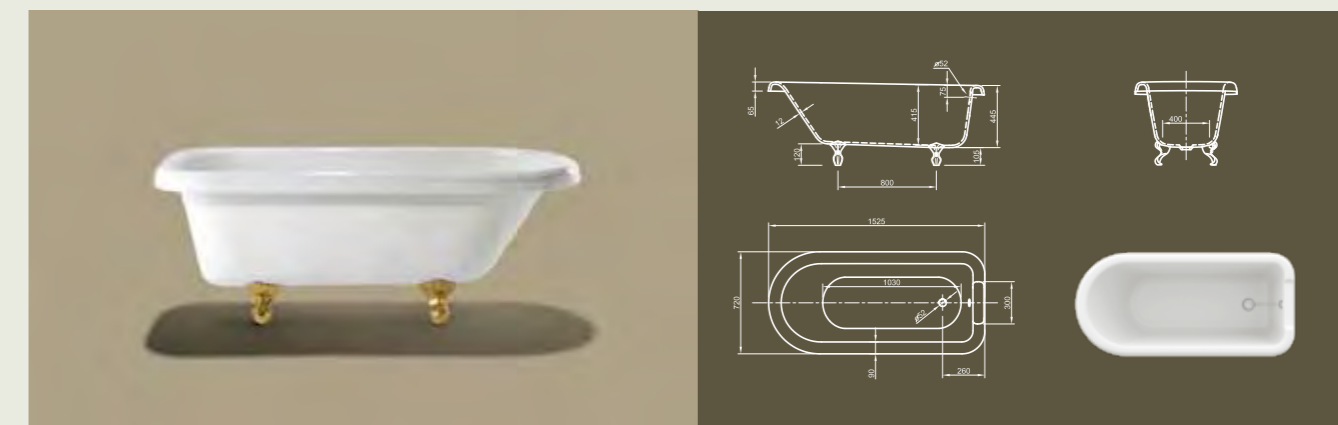

ROLL TOP

Правильный от начала! Выполненная в классическом варианте дизайна ванна представлена в оригинальном викторианском стиле и впечатляет берегающим пространством дизайном. Эта модель позволяет подсоединение к одной стене и, таким образом, объединяет в себе популярный дизайн и полезные возможности.

Технические характеристики	
Арт. №	0100-065
Цвет	Белый
Размер	1525 x 720 x 550 мм (Д x Ш x В)
Вес	46 кг
Объем	160 л
Слив-перелив	Не вмонтированы, заказываются отдельно
Ножка	„шар и лапа с когтями“, полированная латунь или хром, установлено на заводе производителя

Для выбора дальнейших вариантов см. стр. 50

Вариант: Roll Top XL (1665 x 715 x 575 мм), арт. № 0100-066