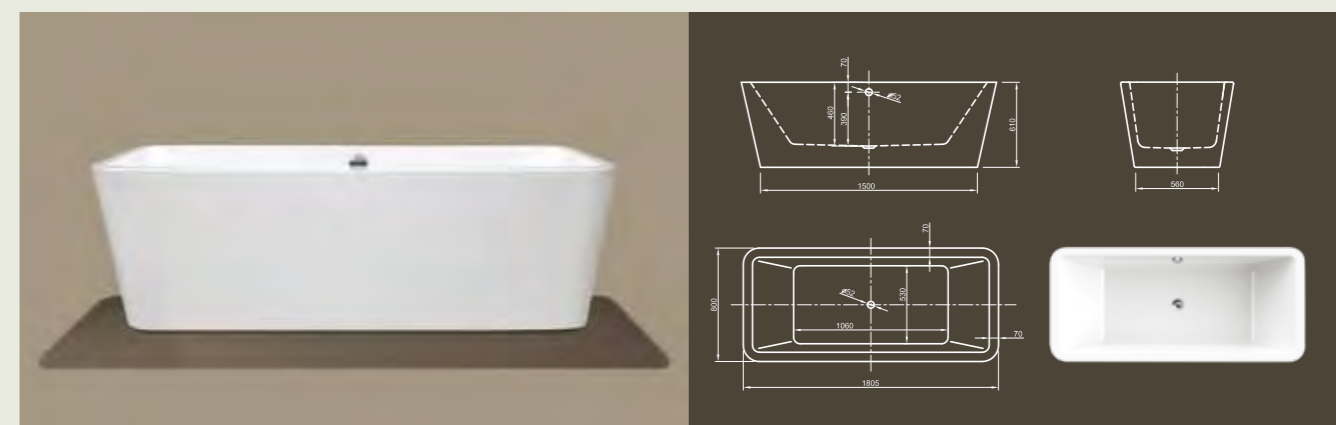

MOOD

Хорошее настроение в прямых линиях! Эта прямоугольная пуристическая ванна современного стиля, с плоскими и коническими краями, предлагает оптимальный комфорт.

Технические характеристики	
Арт. №	0100-085
Цвет	Белый
Размер	1800 x 800 x 600 мм (Д x Ш x В)
Вес	52 кг
Объем	230 л
Слив-перелив	Система Click-Clack, цвет хром, установлено на заводе производителе

Для выбора дальнейших вариантов см. стр. 50