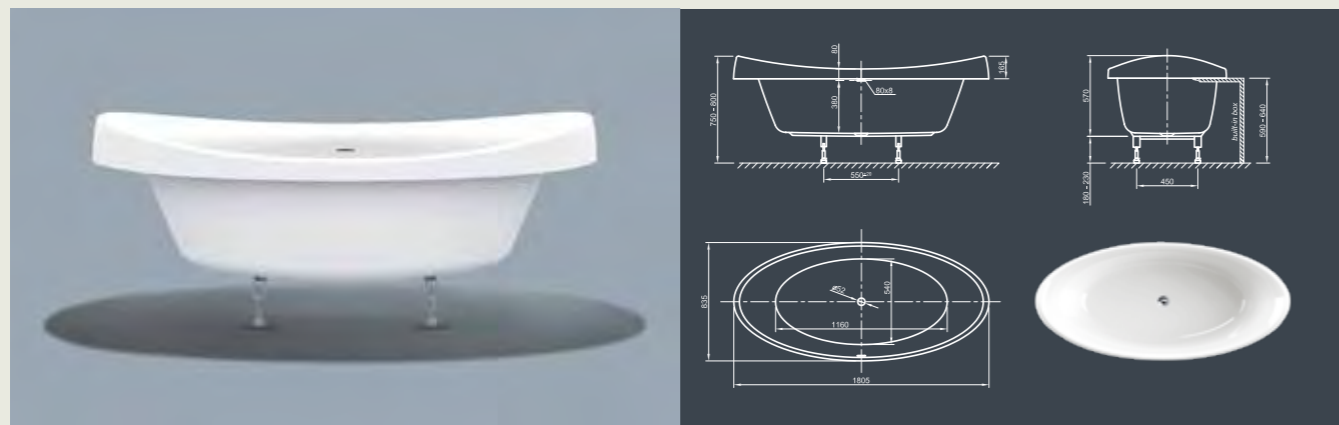

VENICE FIT SPA

Необыкновенный дизайн! Эта современная ванна имеет поразительную форму и завлекает вас в путешествие по воображению.

Технические характеристики	
Арт. №	0200-283
Цвет	Белый
Размер	1800 x 835 x 745 мм (Д x Ш x В)
Вес	65 кг макс. вес (в зависимости от конфигурации)
Объем	225 л
Слив-перелив	Щелевой перелив и система Click-Clack, цвет хром, установлено на заводе производителе
Ножки	Специальная система каркаса с регулируемыми ножками, установлено на заводе производителе

Для выбора дальнейших вариантов см. стр. 70