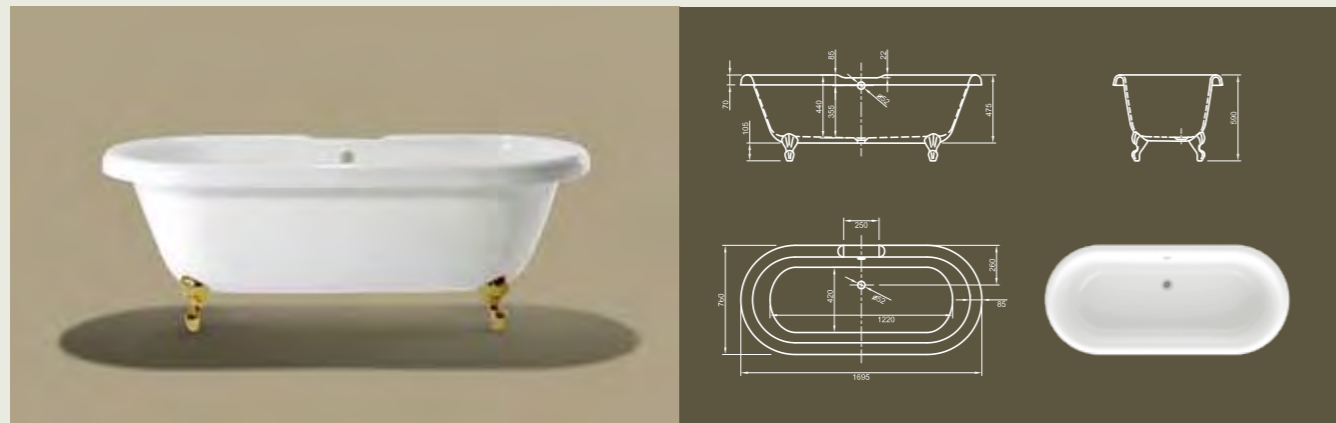

EDWARDIAN

Его Королевское Высочество приглашает принять ванну! Эта классическая ванна источает королевское очарование. Варианты ножек латунного и хромого цвета позволяют подогнать эту необычную ванну к индивидуальному характеру вашей ванной комнаты.

Технические характеристики	
Арт. №	0100-062
Цвет	Белый
Размер	1700 x 750 x 600 мм (Д x Ш x В)
Вес	52 кг
Объем	180 л
Слив-перелив	Не вмонтированы, заказываются отдельно
Ножка	„шар и лапа с когтями“, полированная латунь или хром, установлено на заводе производителе

Для выбора дальнейших вариантов см. стр. 50

Victorian

EDWARDIAN XL

Классический вариант дизайна сочетается с удобными размерами! Благодаря центральному расположению стока эта ванна большого объема предлагает самый высокий уровень комфорта от принятия ванны с обеих сторон.

Технические характеристики	
Арт. №	0100-063
Цвет	Белый
Размер	1800 x 800 x 600 мм (Д x Ш x В)
Вес	56 кг
Объем	220 л
Слив-перелив	Не вмонтированы, заказываются отдельно
Ножка	„шар и лапа с когтями“, полированная латунь или хром, установлено на заводе производителе

Для выбора дальнейших вариантов см. стр. 50