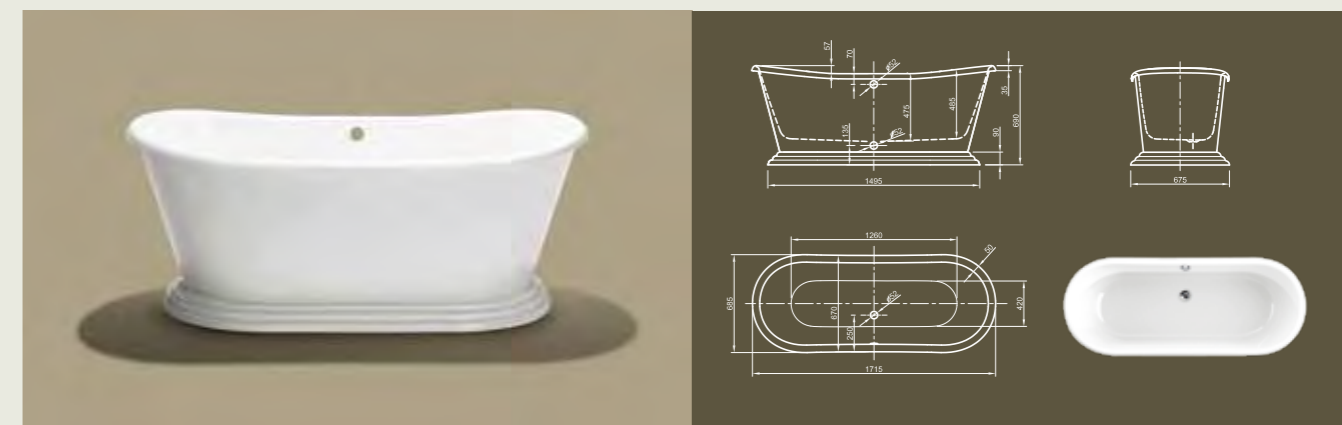

PRINCESS I

Гламурная! Наша трендовая модель Princess классического варианта дизайна усовершенствованна декоративным плинтусом. Эта деталь привнесет индивидуальный штрих в вашу ванную комнату.

Технические характеристики	
Арт. №	0100-081-01
Цвет	Белый
Размер	1700 x 700 x 700 мм (Д x Ш x В)
Вес	53 кг
Объем	225 л
Слив-перелив	Не вмонтирован, заказывается отдельно

Для выбора дальнейших вариантов см. стр. 50