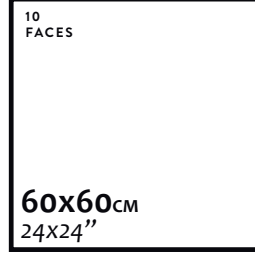

bien
GRAND

PAKETLEME VE TEKNİK DETAYLAR PACKAGING AND TECHNICAL DETAILS

ÜRÜN TİPİ PRODUCT TYPE	EBAT SIZE	ÜRÜN İSMİ PRODUCT NAME	RENK COLOR	MAT / PARLAK / SATEN MATT / GLOSSY / SATIN	REKTİFİYE DURUMU RECTIFIED STATUS	KUTU BOX			PALET PALLET			AŞINMA DEĞERİ ABRASION RESISTANCE
						ADET PIECE	m ²	kg	KUTU BOX	m ²	kg	
Duvar Wall	40x120 16x48"	Grand	White	Mat Matt	Rektifiyeli Rectified	3	1,44	24	30	43,2	746	-
Dekofon Decofon	40x120 16x48"	Grand	White Organic Dekofon	Mat Matt	Rektifiyeli Rectified	3	1,44	24	30	43,2	746	-
Dekofon Decofon	40x120 16x48"	Grand	White Patchwork Dekofon	Mat Matt	Rektifiyeli Rectified	3	1,44	24	30	43,2	746	-
Porselen Porcelain	60x60 24x24"	Grand	White	Mat Matt	Rektifiyeli Rectified	4	1,44	28	28	43,2	895	4

ÜRÜN FACE'LERİ PRODUCT FACES

PATCHWORK DEKOFON DECOFON

ORGANIC DEKOFON DECOFON

PAKETLEME VE TEKNİK DETAYLAR PACKAGING AND TECHNICAL DETAILS

ÜRÜN TİPİ PRODUCT TYPE	EBAT SIZE	ÜRÜN İSMİ PRODUCT NAME	RENK COLOR	MAT / PARLAK / SATIN MATT / GLOSSY / SATIN	REKTİFİYE DURUMU RECTIFIED STATUS	KUTU BOX			PALET PALLET			AŞINMA DEĞERİ ABRASION RESISTANCE
						ADET PIECE	m ²	kg	KUTU BOX	m ²	kg	
Duvar Wall	40x120 16x48"	Grand	Ash	Mat Matt	Rektifiyeli Rectified	3	1,44	24	30	43,2	746	-
Dekofon Decofon	40x120 16x48"	Grand	Ash Organic Dekofon	Mat Matt	Rektifiyeli Rectified	3	1,44	24	30	43,2	746	-
Dekofon Decofon	40x120 16x48"	Grand	Ash Patchwork Dekofon	Mat Matt	Rektifiyeli Rectified	3	1,44	24	30	43,2	746	-
Porselen Porcelain	60x60 24x24"	Grand	Ash	Mat Matt	Rektifiyeli Rectified	4	1,44	28	28	43,2	895	3