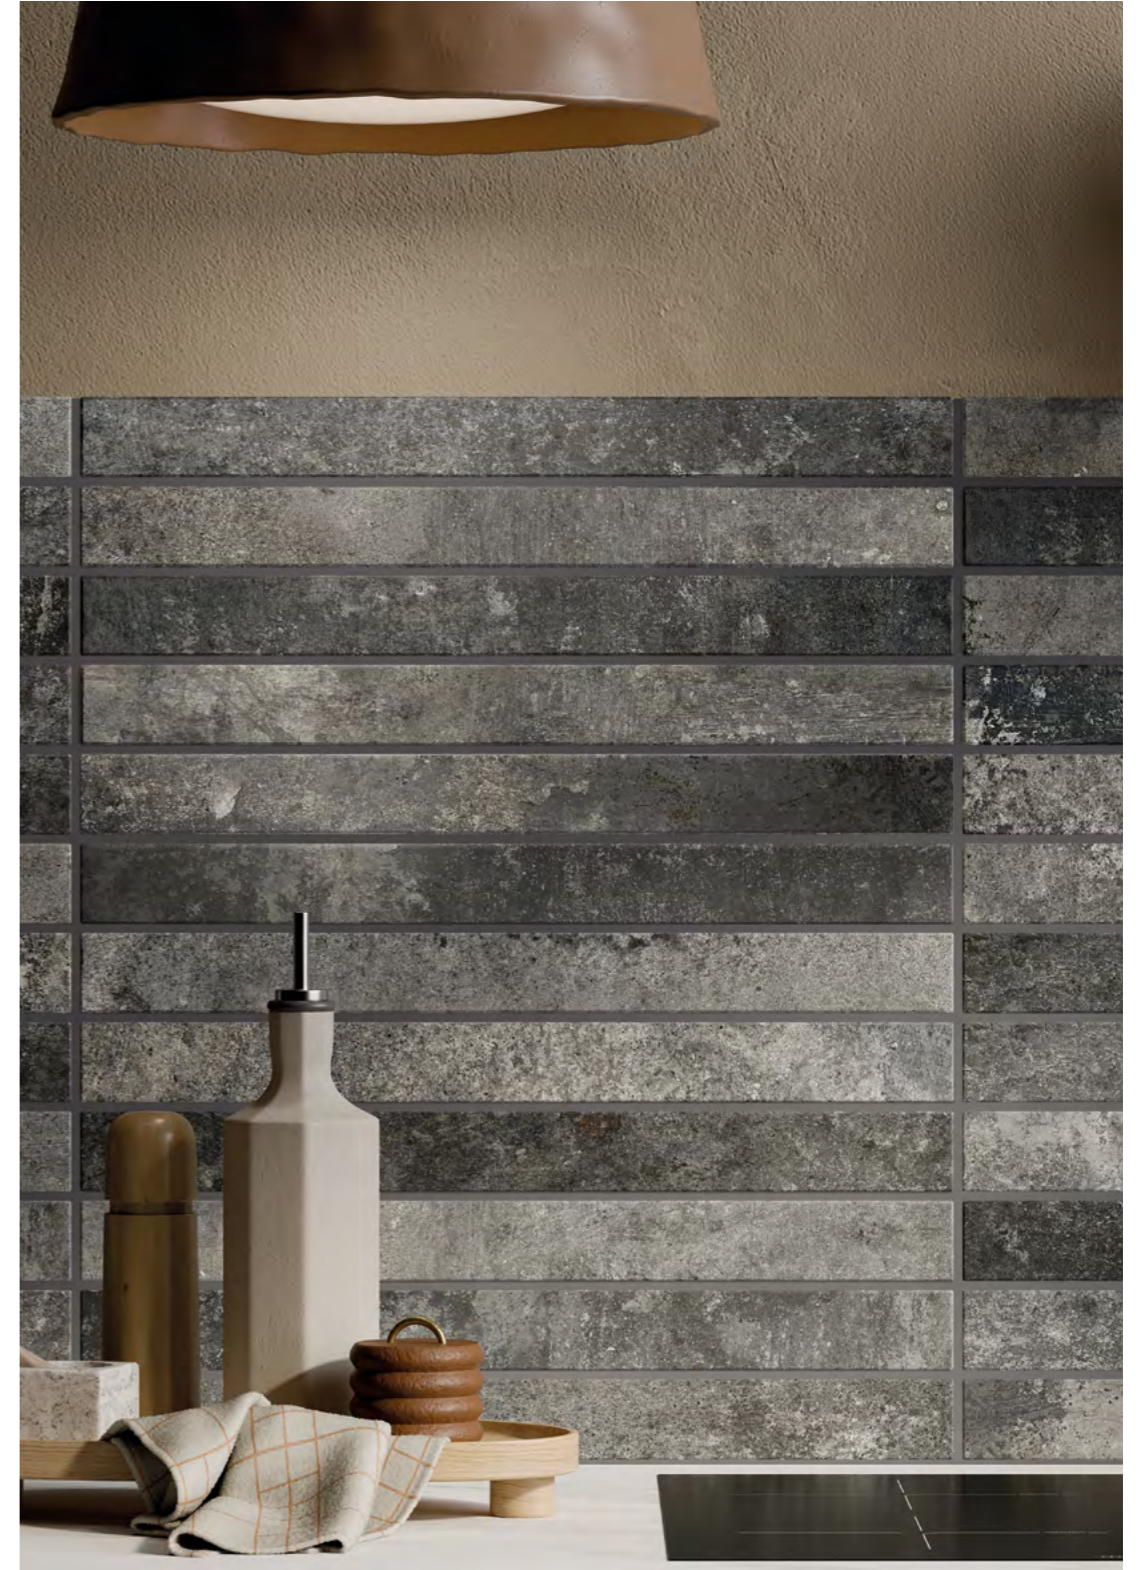

Wall **CHARCOAL** 4,8x45_2"x18" Matte