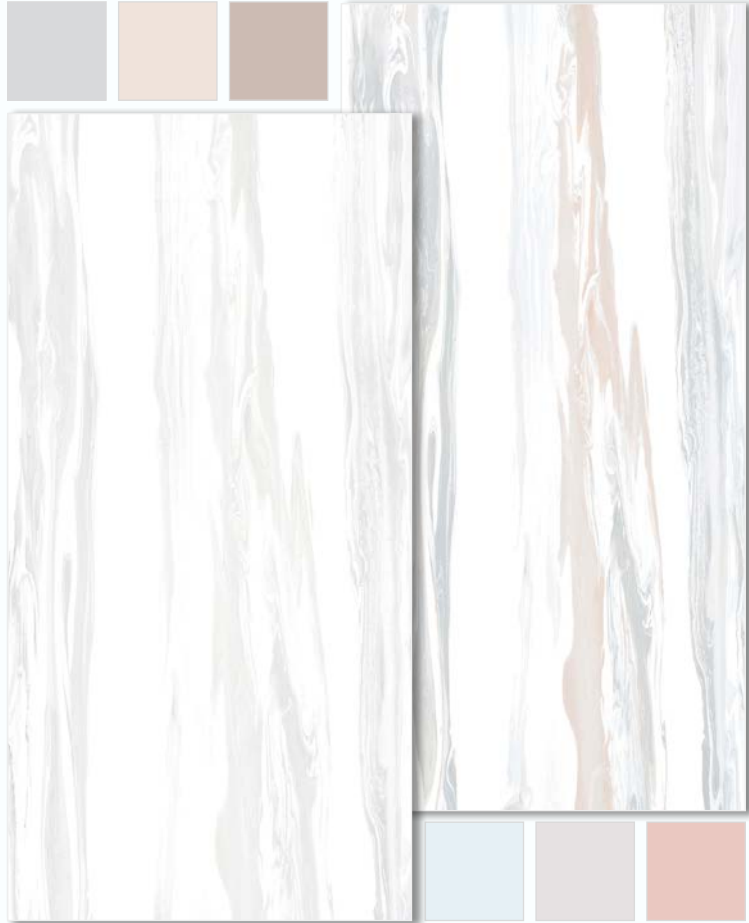

Arctic 600x1200

Delacora DESIGN TILES

Arctic Dark 60120GP42ARC55/L

Arctic Light 60120GP42ARC00/L

Arctic Light 60120GP42ARC00/L
Керамогранит 600×1200×8 мм

мм размер	мм толщина	шт. в упаковке	м ² в упаковке	м ² 1 плитки	кг 1 кор. (брутто)	кор. на поддоне	м ² на поддоне	кг на поддоне (брутто)
600x1200	8	2	1,44	0,72	27,879	33	47,52	920

Arctic Dark 60120GP42ARC55/L

Arctic Dark 60120GP42ARC55/L
Керамогранит 600×1200×8 мм

мм размер	мм толщина	шт. в упаковке	м ² в упаковке	м ² 1 плитки	кг 1 кор. (брутто)	кор. на поддоне	м ² на поддоне	кг на поддоне (брутто)
600x1200	8	2	1,44	0,72	27,879	33	47,52	920

Arctic Dark 60120GP42ARC55/L
Arctic Light 60120GP42ARC00/L
Steel Platinum BW0SST66

Arctic 600x600

Delacora DESIGN TILES

Arctic Dark 6060GP40ARC55

Arctic Dark 6060GP40ARC55

Arctic Dark 6060GP40ARC55
Керамогранит 600×600×8 мм