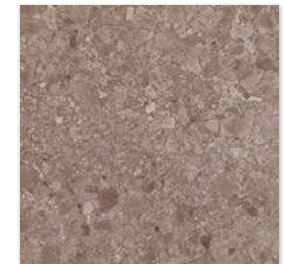

1 | GRANDDUST GRYS GLASIERTES FEINSTEINZEUG REKT. POLIERT 59,8×119,8
 GRANDDUST GRYS GRES TILE 59,8×119,8 POLISHED

GRES PORCELAIN • GLAZED GRES
GRANDDUST

Grys • Umbra
 59,8×119,8 • 59,8×59,8

PEI 4

GRANDDUST GRYS GLASIERTES FEINSTEINZEUG 59,8×119,8
 GRANDDUST GRYS GRES TILE 59,8×119,8

PEI 4

GRANDDUST GRYS GLASIERTES FEINSTEINZEUG 59,8×59,8
 GRANDDUST GRYS GRES TILE 59,8×59,8

PEI 3

GRANDDUST UMBRA GLASIERTES FEINSTEINZEUG 59,8×119,8
 GRANDDUST UMBRA GRES TILE 59,8×119,8

PEI 3

GRANDDUST UMBRA GLASIERTES FEINSTEINZEUG 59,8×59,8
 GRANDDUST UMBRA GRES TILE 59,8×59,8