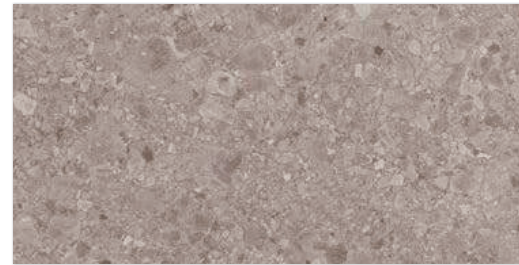

1 | GRANDDUST GRYS GLASIERTES FEINSTEINZEUG REKT. POLIERT 59,8×119,8
 GRANDDUST GRYS GRES TILE 59,8×119,8 POLISHED

GRES PORCELAIN • GLAZED GRES
GRANDDUST

Grys • Umbra
 59,8×119,8 • 59,8×59,8

PEI 4

GRANDDUST GRYS GLASIERTES FEINSTEINZEUG 59,8×119,8
 GRANDDUST GRYS GRES TILE 59,8×119,8

PEI 4

GRANDDUST GRYS GLASIERTES FEINSTEINZEUG 59,8×59,8
 GRANDDUST GRYS GRES TILE 59,8×59,8

PEI 3

GRANDDUST UMBRA GLASIERTES FEINSTEINZEUG 59,8×119,8
 GRANDDUST UMBRA GRES TILE 59,8×119,8

PEI 3

GRANDDUST UMBRA GLASIERTES FEINSTEINZEUG 59,8×59,8
 GRANDDUST UMBRA GRES TILE 59,8×59,8