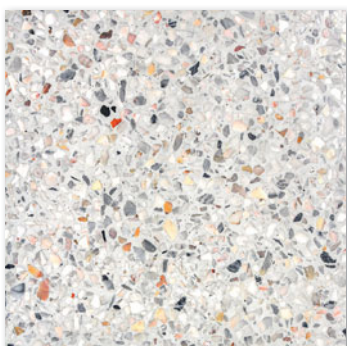

Mayenne

Flakes

Prodot / Product

45 x 45

6046-0367
bej/beige | mat/matt PEI 5

6046-0368
gri/gray | mat/matt PEI 5

45 x 45

6046-0439
multicolor/multicolour | mat/matt PEI 5

RECOMANDARE / RECOMMENDATION

Pentru a obține un efect natural al suprafeței, precum imaginea prezentată mai sus, vă sugerăm ca înainte de a placa o suprafață să selectați plăci din mai multe cutii și să le mixați între ele sau chiar să încercați rotirea plăcilor cu 180°.