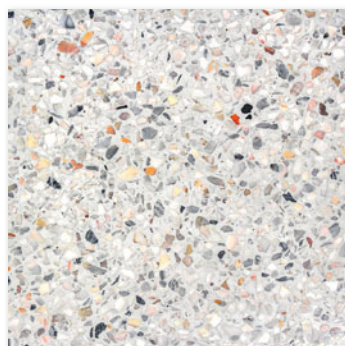

Mayenne

Flakes

Prodot / Product

45 x 45

6046-0367
bej/beige | mat/matt PEI 5

6046-0368
gri/gray | mat/matt PEI 5

45 x 45

6046-0439
multicolor/multicolour | mat/matt PEI 5

RECOMANDARE / RECOMMENDATION

Pentru a obține un efect natural al suprafeței, precum imaginea prezentată mai sus, vă sugerăm ca înainte de a placa o suprafață să selectați plăci din mai multe cutii și să le mixați între ele sau chiar să încercați rotirea plăcilor cu 180°.