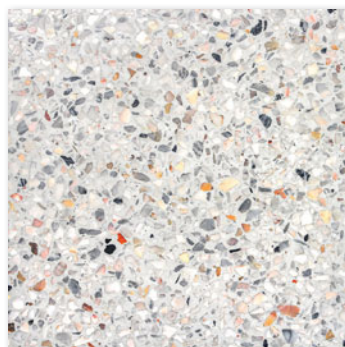

Mayenne

Flakes

Prodot / Product

45 x 45

6046-0367
bej/beige | mat/matt PEI 5

6046-0368
gri/gray | mat/matt PEI 5

45 x 45

6046-0439
multicolor/multicolour | mat/matt PEI 5

RECOMANDARE / RECOMMENDATION

Pentru a obține un efect natural al suprafeței, precum imaginea prezentată mai sus, vă sugerăm ca înainte de a placa o suprafață să selectați plăci din mai multe cutii și să le mixați între ele sau chiar să încercați rotirea plăcilor cu 180°.