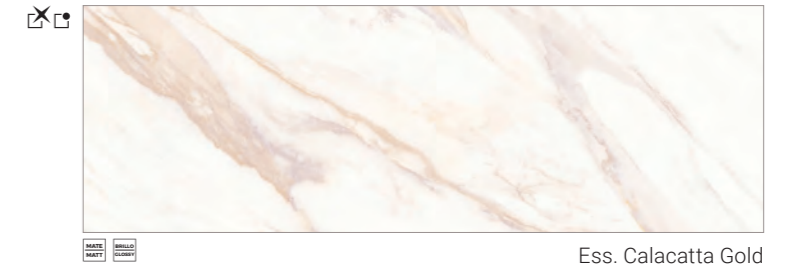

Ess. Calacatta Gold 30x90
Ess. Rlv. Calacatta Gold 30x90

Ess. Calacatta

Ess. Calacatta Gold

Ess. Rlv. Calacatta Gold

Pavimento coordinado / Matching floor
Pasta Roja

Ess. Calacatta Gold 45x45

	Formato	Pz/cj	Pz/pl	M ² /cj	M ² /pl	Cj/pl	Kg/cj	Kg/Total
	30x90	7	336	1,9	91,20	48	30,50	1489
	30x90 Rlv.	7	336	1,9	91,20	48	30,50	1489
Pasta Roja / Red Body Tiles / Pâte Rouge / Rotscherbige		30x90 11.81"x35.43"						