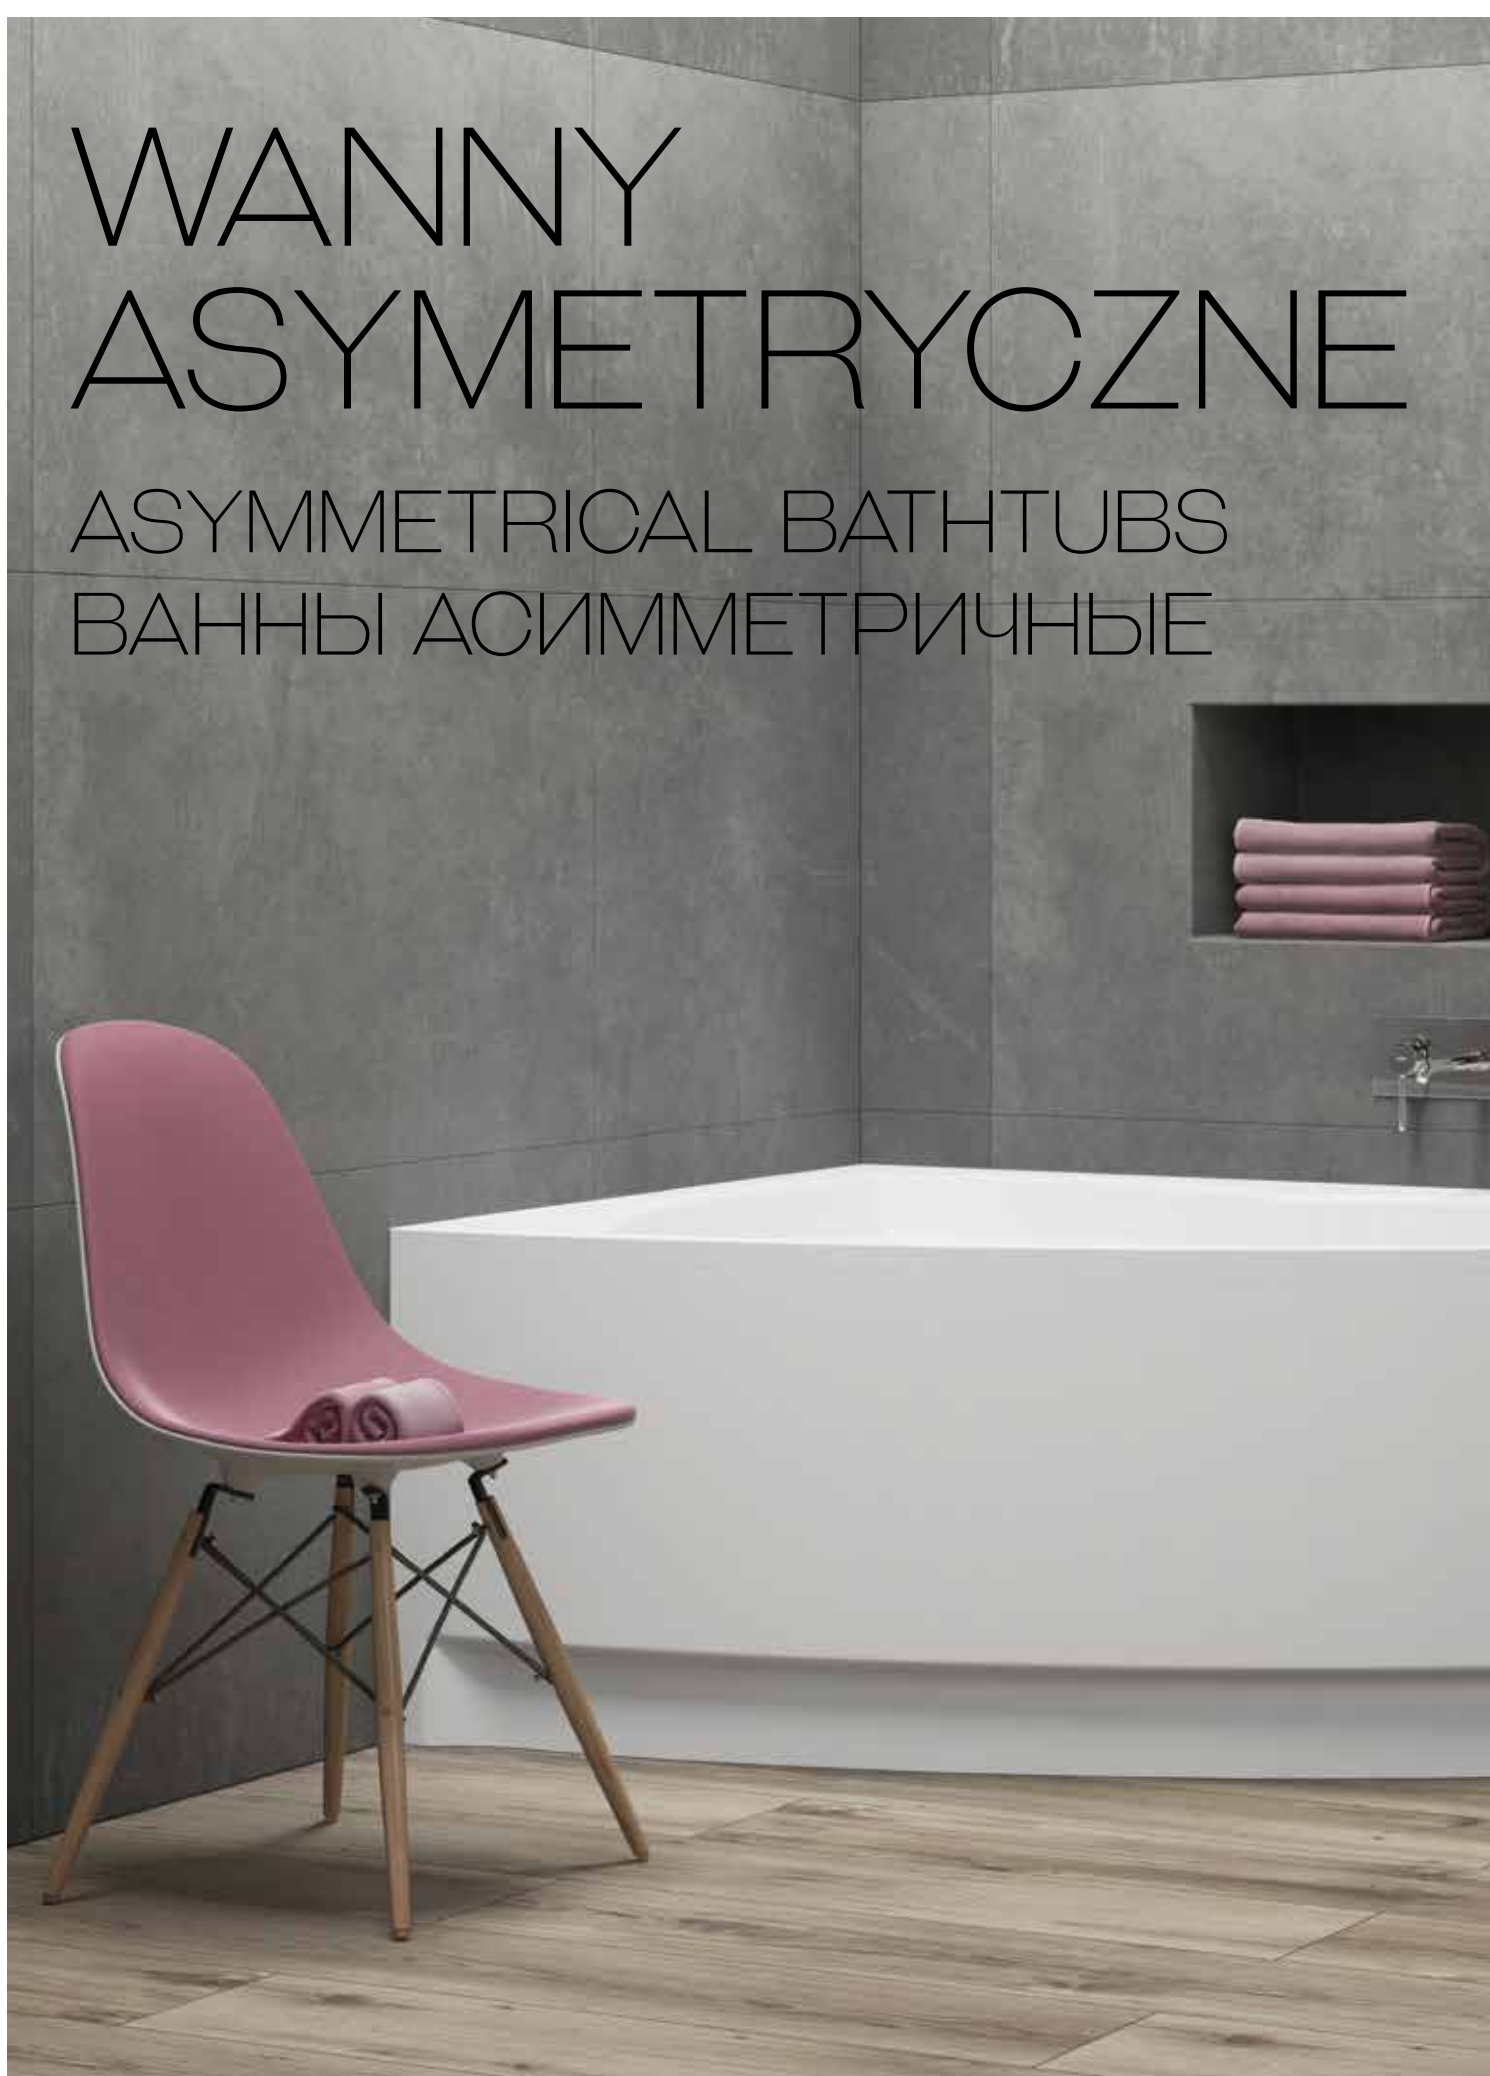

140 x 70 cm

☐ 00062 ☐ 00554 ☐ 00558
■ 00838 ■ 00849

150 x 70 cm

☐ 00063 ☐ 00556 ☐ 00558
■ 00839 ■ 00849

WANNY ASYMETRYCZNE

ASYMMETRICAL BATHTUBS
БАННЫ АСИММЕТРИЧНЫЕ

WANNY ASYMETRYCZNE

ASYMMETRICAL BATHTUBS
ВАННЫ АСИММЕТРИЧНЫЕ