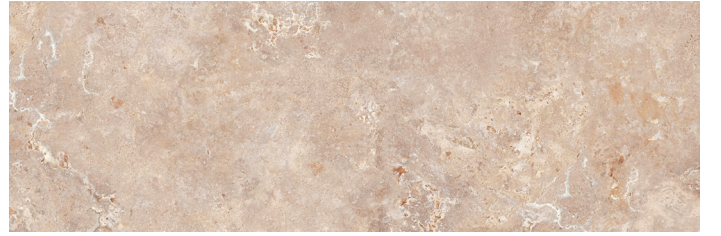

ÜRÜN FACE'LERİ PRODUCT FACES