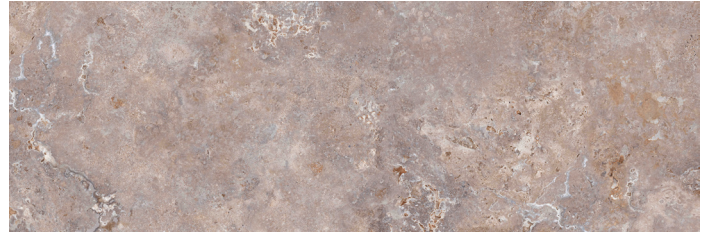

ÜRÜN FACE'LERİ PRODUCT FACES