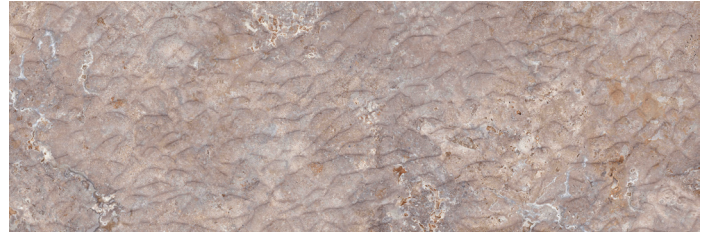

ÜRÜN FACE'LERİ | PRODUCT FACES