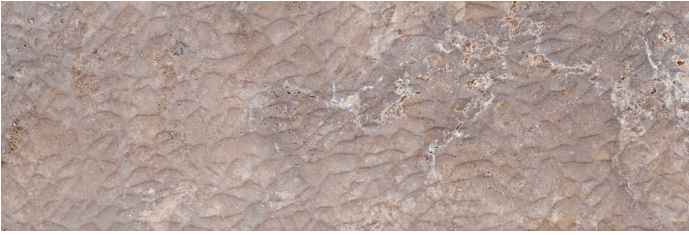

ÜRÜN FACE'LERİ | PRODUCT FACES