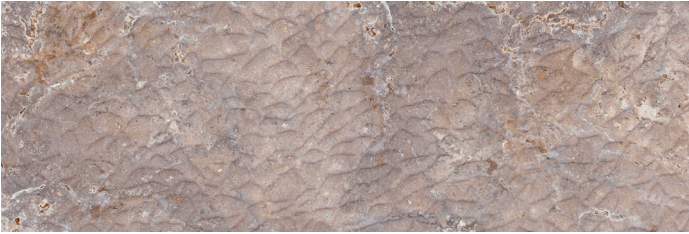

ÜRÜN FACE'LERİ | PRODUCT FACES