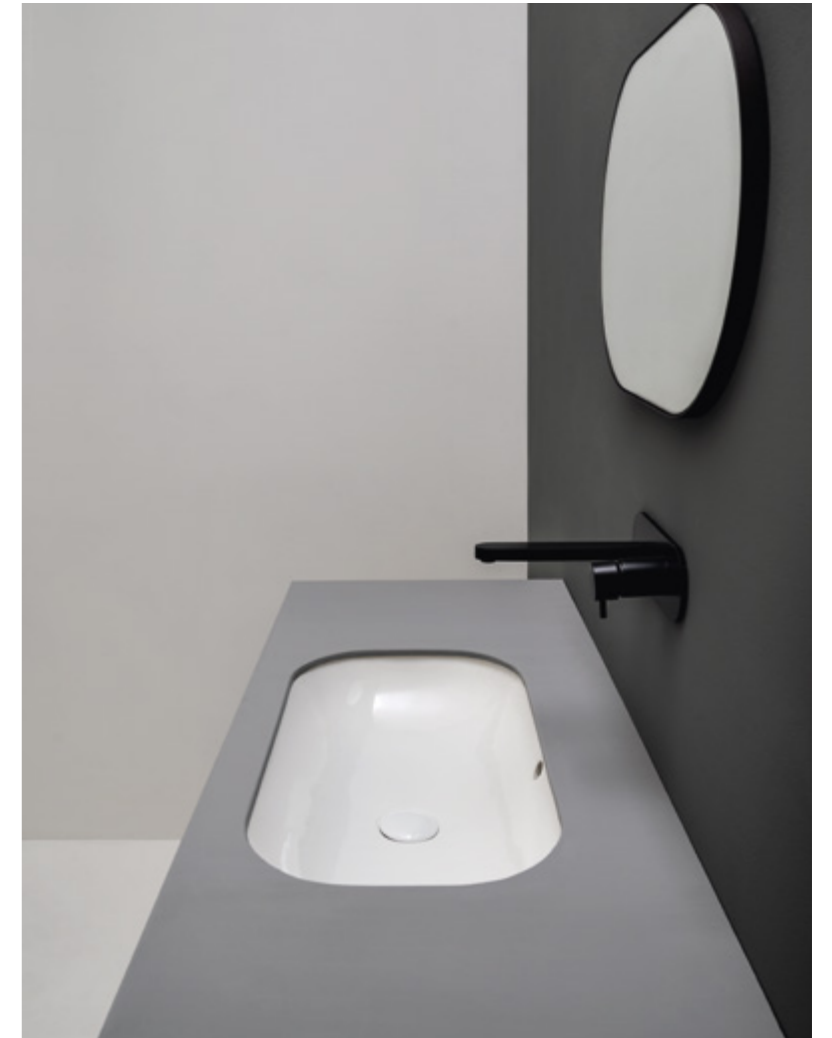

15080-01
CIOTOLA lavabo Bianco lucido 40 cm
CIOTOLA basin White glossy 40 cm

15083-01
CIOTOLA lavabo Bianco lucido 70 cm
CIOTOLA basin White glossy 70 cm

81081-01
H10 lavabo Bianco lucido 50 cm
H10 basin White glossy 50 cm

82081-01
H10 lavabo Bianco lucido 50 cm
H10 basin White glossy 50 cm

_Set 3

81080-01
H10 lavabo Bianco lucido 40 cm
H10 basin White glossy 40 cm

82080-01
H10 lavabo Bianco lucido 40 cm
H10 basin White glossy 40 cm

15082-01
CIOTOLA lavabo Bianco lucido 100 cm
CIOTOLA basin White glossy 100 cm

15094-01
CIOTOLA lavabo Bianco lucido 66 cm
CIOTOLA basin White glossy 66 cm

3615 CINQUE vaso sospeso_CINQUE wall hung wc

3616 CINQUE vaso a terra_CINQUE BTW wc