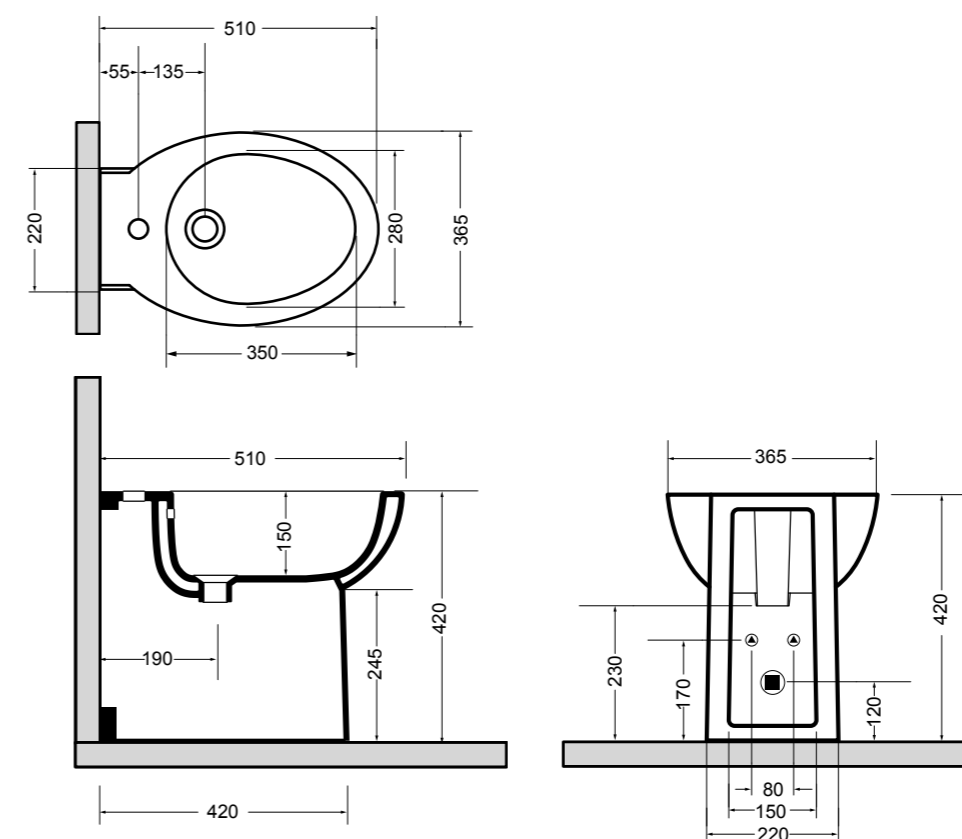

4415 PRIME vaso sospeso_PRIME wall hung wc

4425 PRIME bidet sospeso_PRIME wall hung bidet

4416 PRIME vaso a terra_PRIME BTW wc

4420 PRIME bidet a terra_PRIME BTW bidet

4440 PRIME lavabo sospeso e su colonna 63 cm_PRIME wall hung and on pedestal basin 63 cm
4470 PRIME colonna_PRIME pedestal

15080 CIOTOLA lavabo da appoggio 40 cm_CIOTOLA counter-top basin 40 cm

15082 CIOTOLA lavabo da appoggio 100 cm_CIOTOLA counter-top basin 100 cm

15081 CIOTOLA lavabo da appoggio 50 cm_CIOTOLA counter-top basin 50 cm

15094 CIOTOLA lavabo sottopiano 70 cm_CIOTOLA undertop basin 70 cm

15083 CIOTOLA lavabo da appoggio 70 cm_CIOTOLA counter-top basin 70 cm

81080 H10 lavabo da appoggio e sottopiano 40 cm_H10 counter-top and undertop basin 40 cm