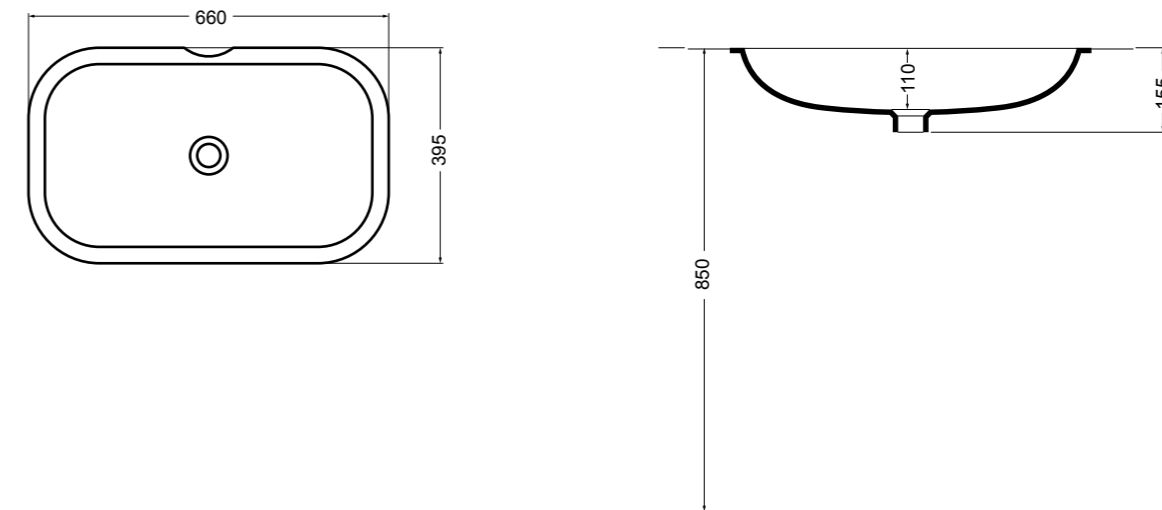

15080 CIOTOLA lavabo da appoggio 40 cm_CIOTOLA counter-top basin 40 cm

15082 CIOTOLA lavabo da appoggio 100 cm_CIOTOLA counter-top basin 100 cm

15081 CIOTOLA lavabo da appoggio 50 cm_CIOTOLA counter-top basin 50 cm

15094 CIOTOLA lavabo sottopiano 70 cm_CIOTOLA undertop basin 70 cm

15083 CIOTOLA lavabo da appoggio 70 cm_CIOTOLA counter-top basin 70 cm

81080 H10 lavabo da appoggio e sottopiano 40 cm_H10 counter-top and undertop basin 40 cm