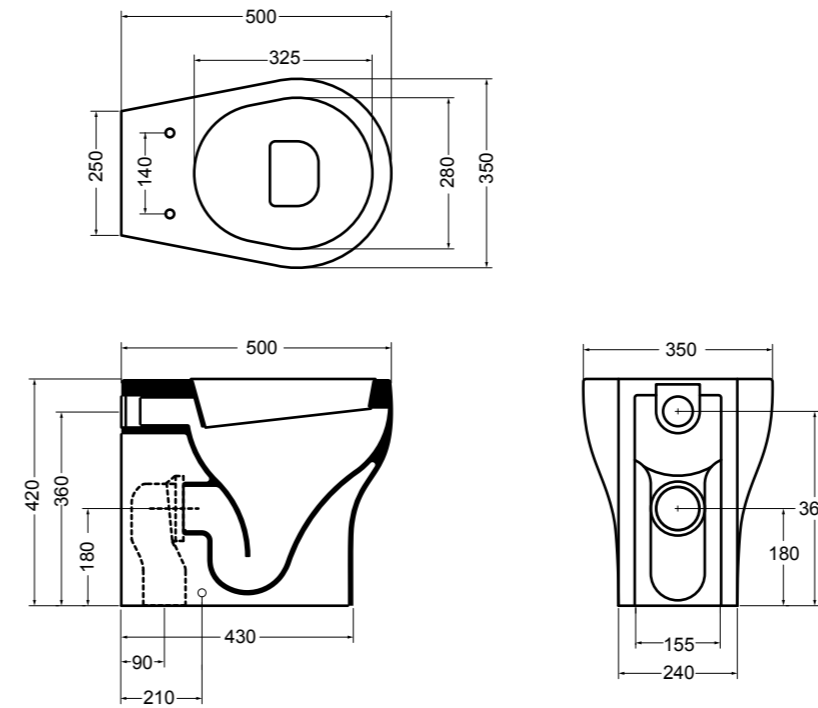

15082-01
CIOTOLA lavabo Bianco lucido 100 cm
CIOTOLA basin White glossy 100 cm

15094-01
CIOTOLA lavabo Bianco lucido 66 cm
CIOTOLA basin White glossy 66 cm

3615 CINQUE vaso sospeso_CINQUE wall hung wc

3616 CINQUE vaso a terra_CINQUE BTW wc