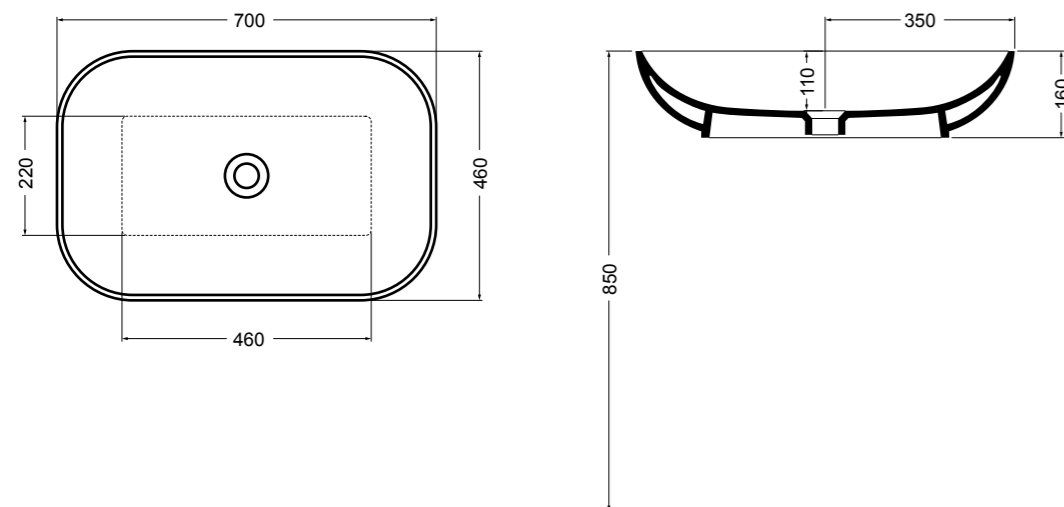

15080 CIOTOLA lavabo da appoggio 40 cm_CIOTOLA counter-top basin 40 cm

15082 CIOTOLA lavabo da appoggio 100 cm_CIOTOLA counter-top basin 100 cm

15081 CIOTOLA lavabo da appoggio 50 cm_CIOTOLA counter-top basin 50 cm

15094 CIOTOLA lavabo sottopiano 70 cm_CIOTOLA undertop basin 70 cm

15083 CIOTOLA lavabo da appoggio 70 cm_CIOTOLA counter-top basin 70 cm

81080 H10 lavabo da appoggio e sottopiano 40 cm_H10 counter-top and undertop basin 40 cm