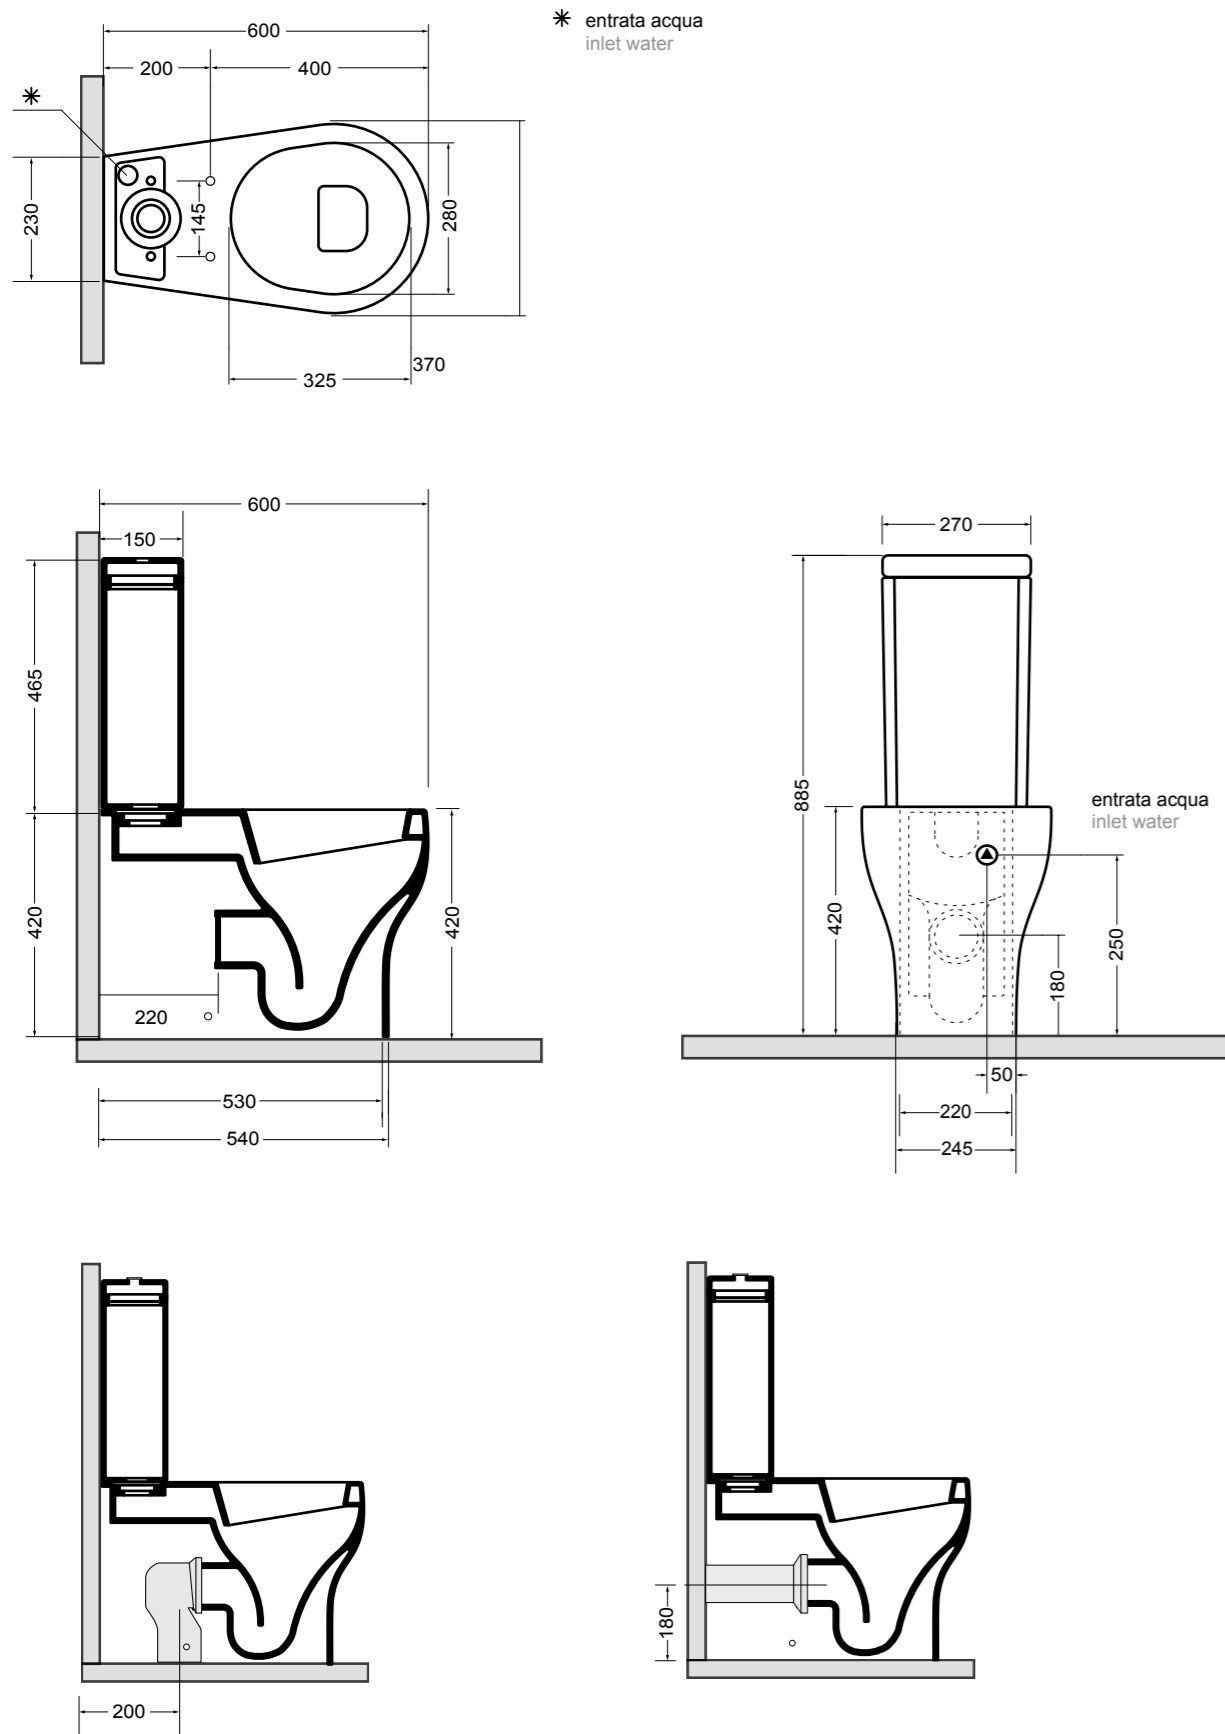

bidet a terra
BTW bidet
51x36,5 cm

Piano d'appoggio per lavabi_Top for basin

40080	400100	400120	400140	400160
80x50xh12 cm	100x50xh12 cm	120x50xh12 cm	140x50xh12 cm	160x50xh12 cm

Colori legno laccato . Lacquered finishes

15082-01
CIOTOLA lavabo Bianco lucido 100 cm
CIOTOLA basin White glossy 100 cm

15094-01
CIOTOLA lavabo Bianco lucido 66 cm
CIOTOLA basin White glossy 66 cm

3615 CINQUE vaso sospeso_CINQUE wall hung wc

3616 CINQUE vaso a terra_CINQUE BTW wc

3625 CINQUE bidet sospeso_CINQUE wall hung bidet

3620 CINQUE bidet a terra_CINQUE BTW bidet

3617 CINQUE vaso monoblocco_CINQUE wc monobloc
 3681 CINQUE cassetta monoblocco_CINQUE cistern monobloc

3646 CINQUE lavabo sospeso e su colonna 60 cm_CINQUE wall-hung and on pedestal basin 60 cm
 3670 CINQUE colonna 60 cm_CINQUE pedestal 60 cm