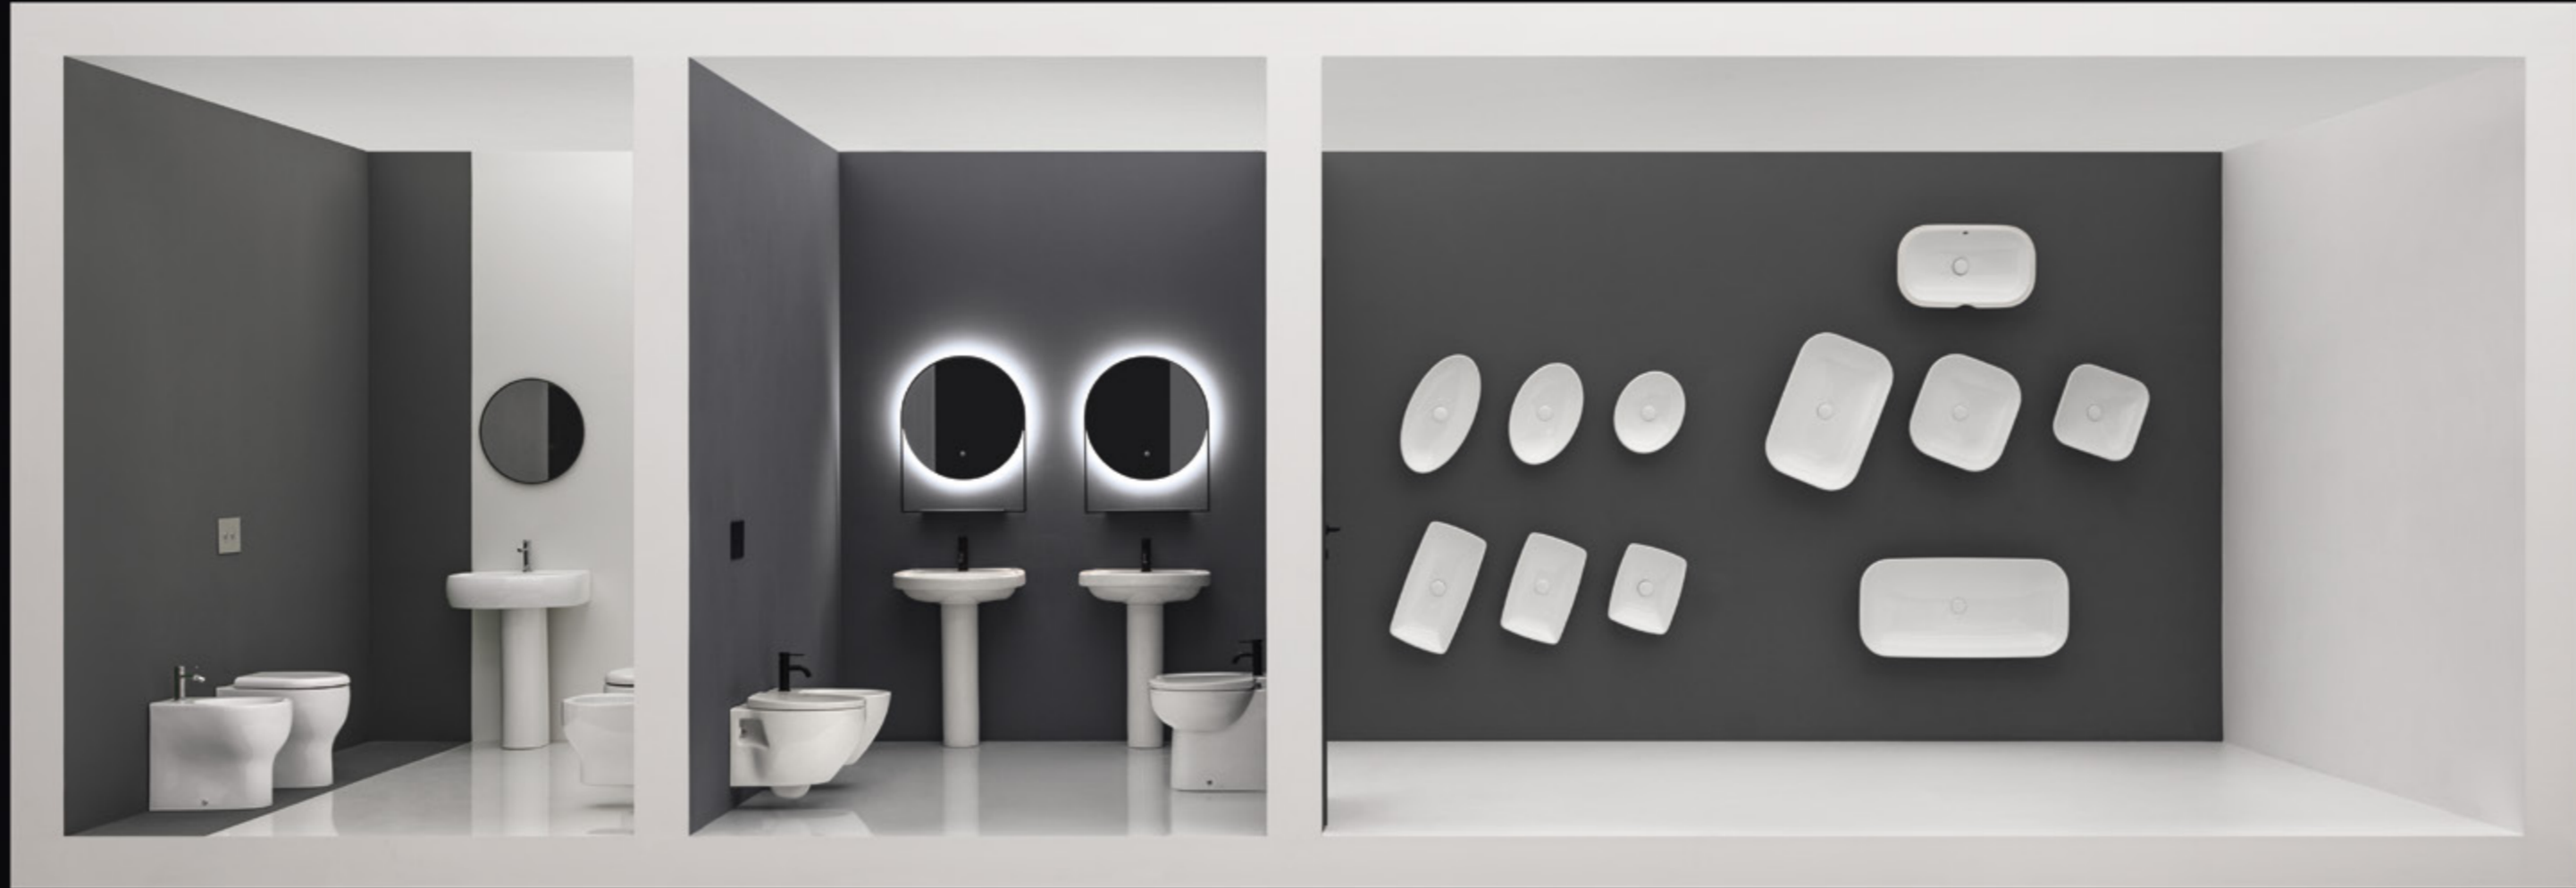

Axa cinque

Prime

H10

Ciotola

Set 1

Set 2

Set 3