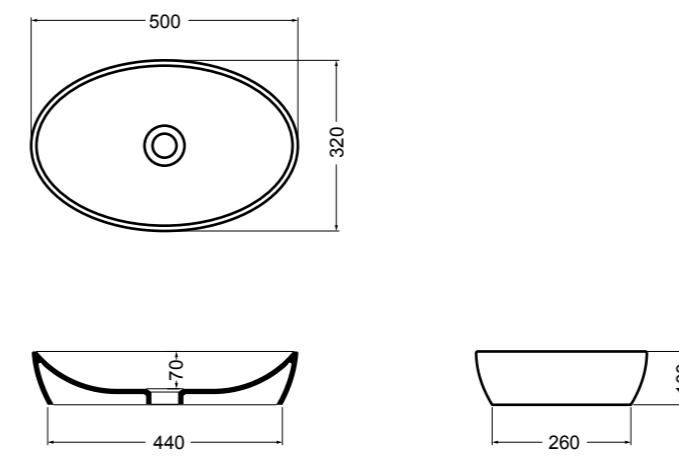

15080 CIOTOLA lavabo da appoggio 40 cm_CIOTOLA counter-top basin 40 cm

15082 CIOTOLA lavabo da appoggio 100 cm_CIOTOLA counter-top basin 100 cm

15081 CIOTOLA lavabo da appoggio 50 cm_CIOTOLA counter-top basin 50 cm

15094 CIOTOLA lavabo sottopiano 70 cm_CIOTOLA undertop basin 70 cm

15083 CIOTOLA lavabo da appoggio 70 cm_CIOTOLA counter-top basin 70 cm

81080 H10 lavabo da appoggio e sottopiano 40 cm_H10 counter-top and undertop basin 40 cm

81081 H10 lavabo da appoggio e sottopiano 50 cm_H10 counter-top and undertop basin 50 cm

81085 H10 lavabo da appoggio e sottopiano 60 cm_H10 counter-top and undertop basin 60 cm

82080 H10 lavabo da appoggio e sottopiano 40 cm_H10 counter-top and undertop basin 40 cm

82081 H10 lavabo da appoggio e sottopiano 50 cm_H10 counter-top and undertop basin 50 cm

82085 H10 lavabo da appoggio e sottopiano 60 cm_H10 counter-top and undertop basin 60 cm