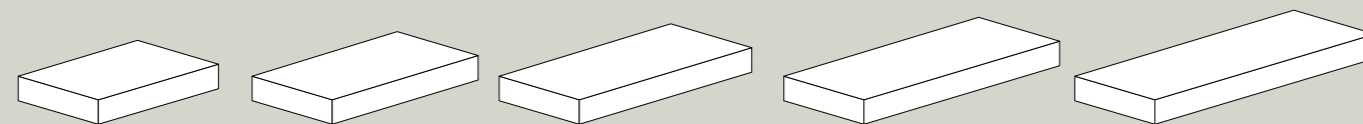

bidet sospeso
wall-hung bidet
51x36 cm

3616

vaso a terra
BTW wc
50x35 cm

3620

bidet a terra
BTW bidet
50x35 cm

4416

vaso a terra
BTW wc
51x36,5 cm

4420

bidet a terra
BTW bidet
51x36,5 cm

Piano d'appoggio per lavabi_Top for basin

40080	400100	400120	400140	400160
80x50xh12 cm	100x50xh12 cm	120x50xh12 cm	140x50xh12 cm	160x50xh12 cm

Colori legno laccato . Lacquered finishes