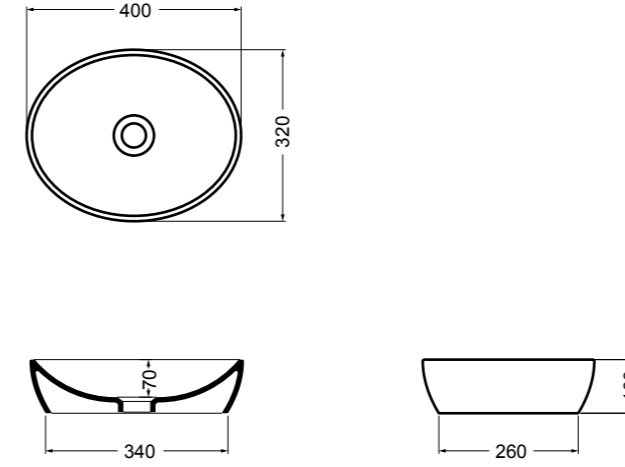

15080 CIOTOLA lavabo da appoggio 40 cm_CIOTOLA counter-top basin 40 cm

15082 CIOTOLA lavabo da appoggio 100 cm_CIOTOLA counter-top basin 100 cm

15081 CIOTOLA lavabo da appoggio 50 cm_CIOTOLA counter-top basin 50 cm

15094 CIOTOLA lavabo sottopiano 70 cm_CIOTOLA undertop basin 70 cm

15083 CIOTOLA lavabo da appoggio 70 cm_CIOTOLA counter-top basin 70 cm

81080 H10 lavabo da appoggio e sottopiano 40 cm_H10 counter-top and undertop basin 40 cm

81081 H10 lavabo da appoggio e sottopiano 50 cm_H10 counter-top and undertop basin 50 cm

81085 H10 lavabo da appoggio e sottopiano 60 cm_H10 counter-top and undertop basin 60 cm

82080 H10 lavabo da appoggio e sottopiano 40 cm_H10 counter-top and undertop basin 40 cm

82081 H10 lavabo da appoggio e sottopiano 50 cm_H10 counter-top and undertop basin 50 cm

82085 H10 lavabo da appoggio e sottopiano 60 cm_H10 counter-top and undertop basin 60 cm