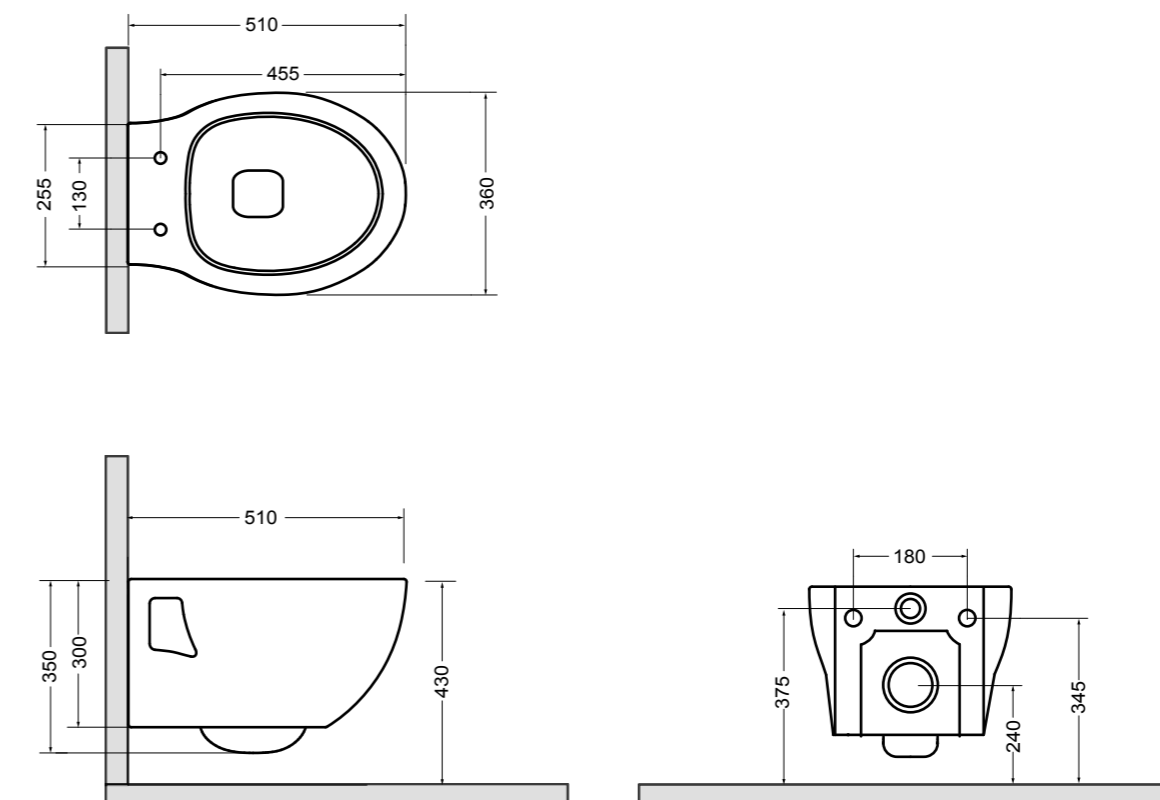

4420 PRIME bidet a terra_PRIME BTW bidet

4415 PRIME vaso sospeso_PRIME wall hung wc