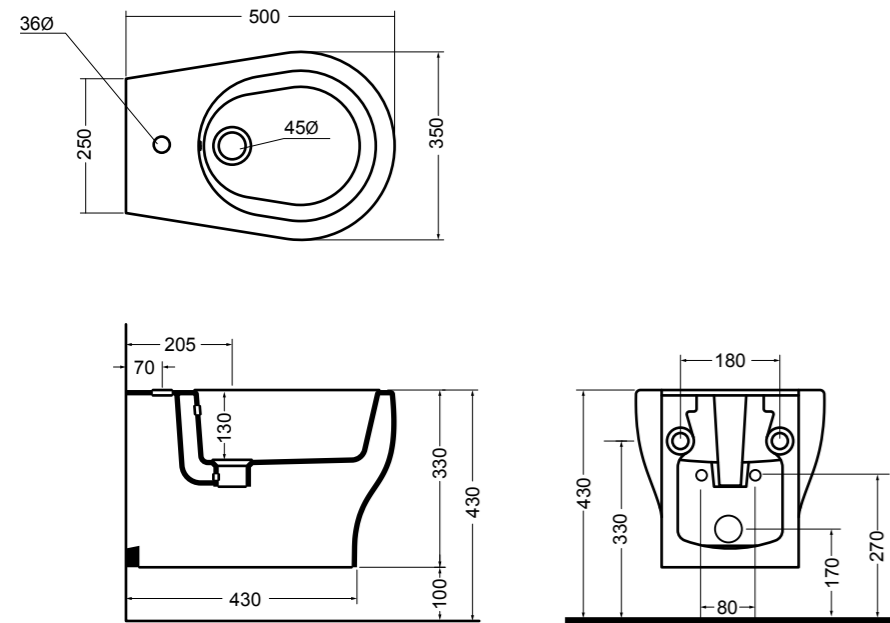

3625 CINQUE bidet sospeso_CINQUE wall hung bidet