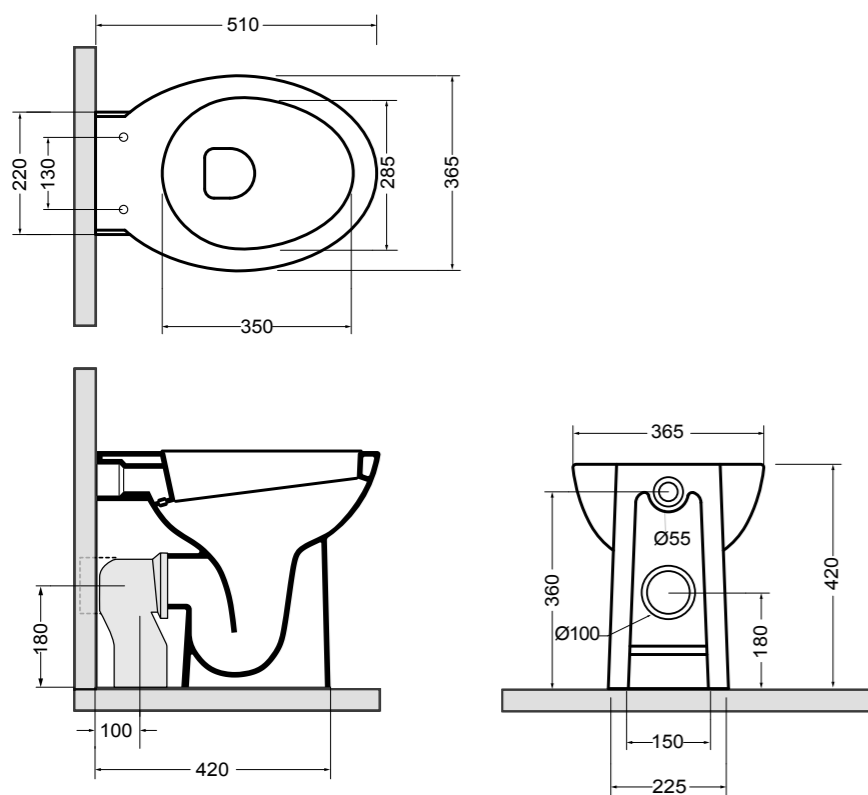

15080 CIOTOLA lavabo da appoggio 40 cm_CIOTOLA counter-top basin 40 cm

4416 PRIME vaso a terra_PRIME BTW wc