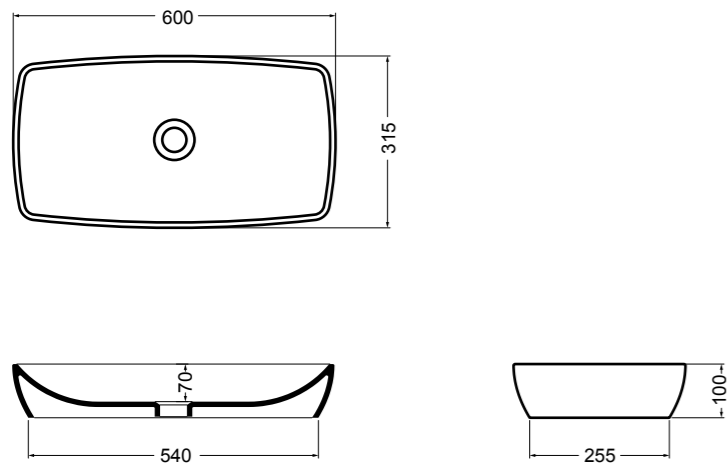

15080 CIOTOLA lavabo da appoggio 40 cm_CIOTOLA counter-top basin 40 cm

15082 CIOTOLA lavabo da appoggio 100 cm_CIOTOLA counter-top basin 100 cm

15081 CIOTOLA lavabo da appoggio 50 cm_CIOTOLA counter-top basin 50 cm

15094 CIOTOLA lavabo sottopiano 70 cm_CIOTOLA undertop basin 70 cm

15083 CIOTOLA lavabo da appoggio 70 cm_CIOTOLA counter-top basin 70 cm

81080 H10 lavabo da appoggio e sottopiano 40 cm_H10 counter-top and undertop basin 40 cm

81081 H10 lavabo da appoggio e sottopiano 50 cm_H10 counter-top and undertop basin 50 cm

81085 H10 lavabo da appoggio e sottopiano 60 cm_H10 counter-top and undertop basin 60 cm

82080 H10 lavabo da appoggio e sottopiano 40 cm_H10 counter-top and undertop basin 40 cm