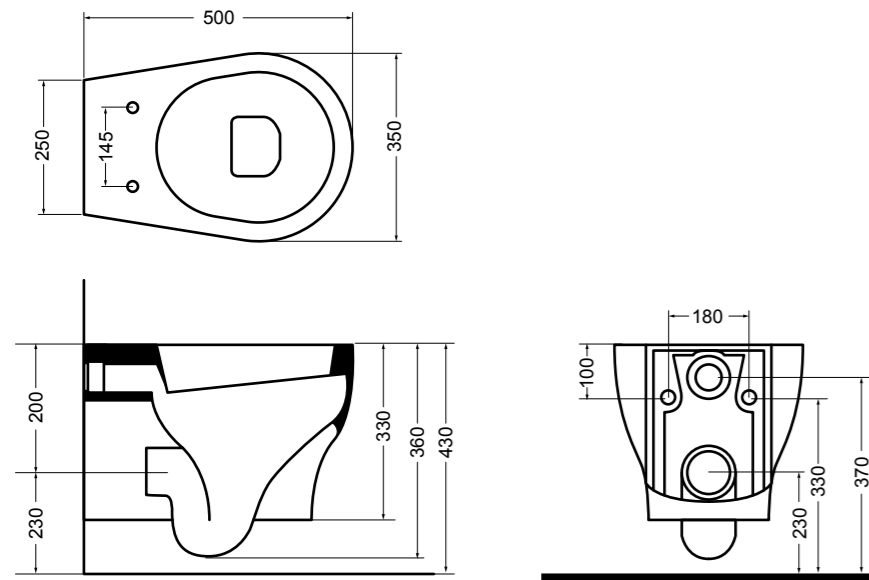

15080-01
CIOTOLA lavabo Bianco lucido 40 cm
CIOTOLA basin White glossy 40 cm

15083-01
CIOTOLA lavabo Bianco lucido 70 cm
CIOTOLA basin White glossy 70 cm

81081-01
H10 lavabo Bianco lucido 50 cm
H10 basin White glossy 50 cm

82081-01
H10 lavabo Bianco lucido 50 cm
H10 basin White glossy 50 cm

_Set 3

81080-01
H10 lavabo Bianco lucido 40 cm
H10 basin White glossy 40 cm

82080-01
H10 lavabo Bianco lucido 40 cm
H10 basin White glossy 40 cm

15082-01
CIOTOLA lavabo Bianco lucido 100 cm
CIOTOLA basin White glossy 100 cm

15094-01
CIOTOLA lavabo Bianco lucido 66 cm
CIOTOLA basin White glossy 66 cm

3615 CINQUE vaso sospeso_CINQUE wall hung wc

3616 CINQUE vaso a terra_CINQUE BTW wc