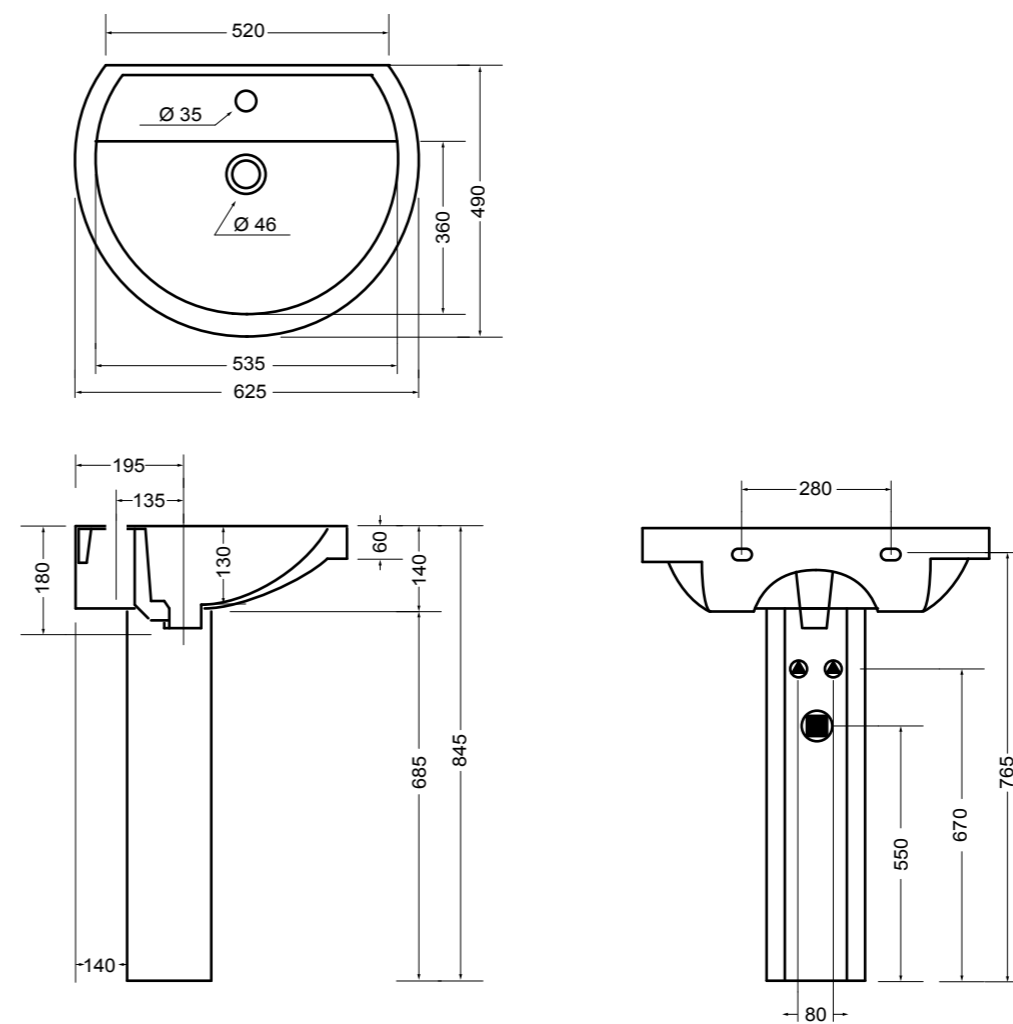

4415 PRIME vaso sospeso_PRIME wall hung wc

4425 PRIME bidet sospeso_PRIME wall hung bidet

4416 PRIME vaso a terra_PRIME BTW wc

4420 PRIME bidet a terra_PRIME BTW bidet

4440 PRIME lavabo sospeso e su colonna 63 cm_PRIME wall hung and on pedestal basin 63 cm
4470 PRIME colonna_PRIME pedestal

15080 CIOTOLA lavabo da appoggio 40 cm_CIOTOLA counter-top basin 40 cm

15082 CIOTOLA lavabo da appoggio 100 cm_CIOTOLA counter-top basin 100 cm

15081 CIOTOLA lavabo da appoggio 50 cm_CIOTOLA counter-top basin 50 cm

15094 CIOTOLA lavabo sottopiano 70 cm_CIOTOLA undertop basin 70 cm

15083 CIOTOLA lavabo da appoggio 70 cm_CIOTOLA counter-top basin 70 cm

81080 H10 lavabo da appoggio e sottopiano 40 cm_H10 counter-top and undertop basin 40 cm