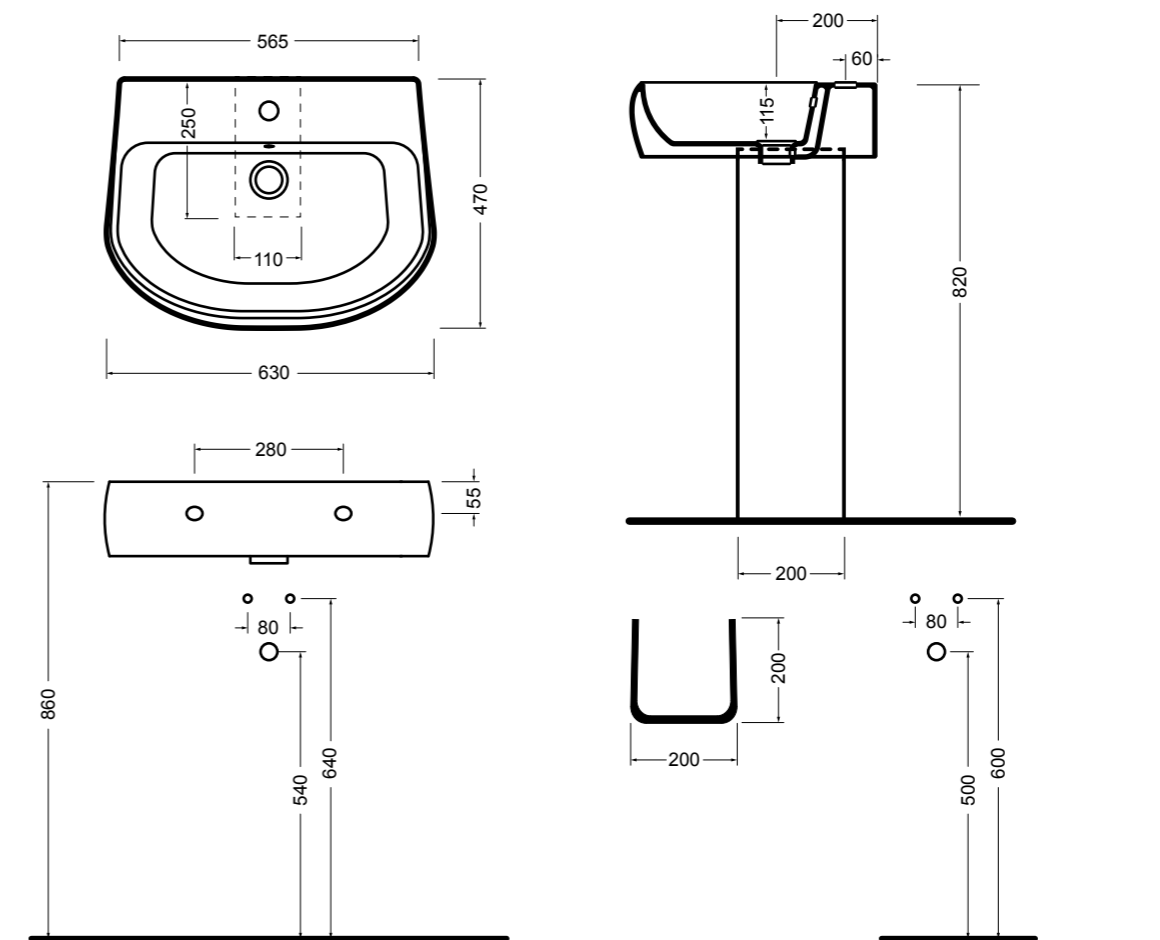

3625 CINQUE bidet sospeso_CINQUE wall hung bidet

3620 CINQUE bidet a terra_CINQUE BTW bidet

3617 CINQUE vaso monoblocco_CINQUE wc monobloc
 3681 CINQUE cassetta monoblocco_CINQUE cistern monobloc

3646 CINQUE lavabo sospeso e su colonna 60 cm_CINQUE wall-hung and on pedestal basin 60 cm
 3670 CINQUE colonna 60 cm_CINQUE pedestal 60 cm

15080 CIOTOLA lavabo da appoggio 40 cm_CIOTOLA counter-top basin 40 cm

15082 CIOTOLA lavabo da appoggio 100 cm_CIOTOLA counter-top basin 100 cm

15081 CIOTOLA lavabo da appoggio 50 cm_CIOTOLA counter-top basin 50 cm