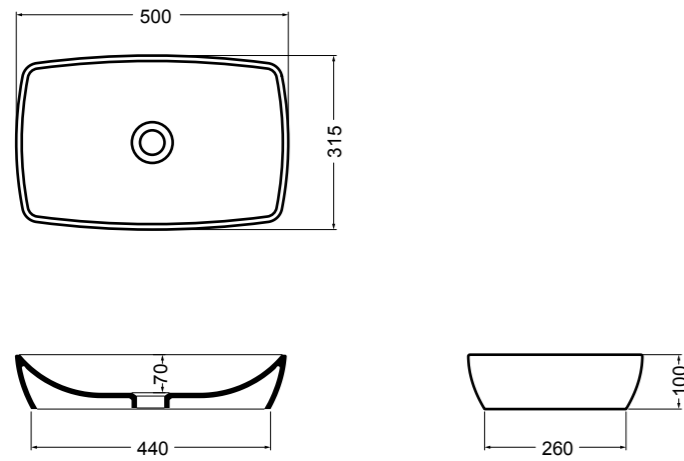

15080 CIOTOLA lavabo da appoggio 40 cm_CIOTOLA counter-top basin 40 cm

15082 CIOTOLA lavabo da appoggio 100 cm_CIOTOLA counter-top basin 100 cm

15081 CIOTOLA lavabo da appoggio 50 cm_CIOTOLA counter-top basin 50 cm

15094 CIOTOLA lavabo sottopiano 70 cm_CIOTOLA undertop basin 70 cm

15083 CIOTOLA lavabo da appoggio 70 cm_CIOTOLA counter-top basin 70 cm

81080 H10 lavabo da appoggio e sottopiano 40 cm_H10 counter-top and undertop basin 40 cm

81081 H10 lavabo da appoggio e sottopiano 50 cm_H10 counter-top and undertop basin 50 cm

81085 H10 lavabo da appoggio e sottopiano 60 cm_H10 counter-top and undertop basin 60 cm

82080 H10 lavabo da appoggio e sottopiano 40 cm_H10 counter-top and undertop basin 40 cm