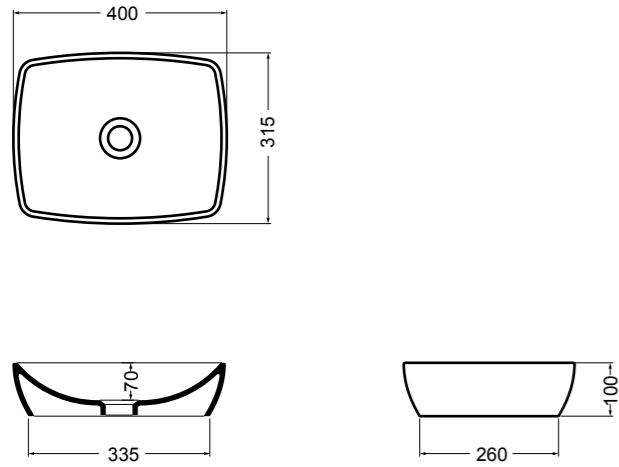

15080 CIOTOLA lavabo da appoggio 40 cm_CIOTOLA counter-top basin 40 cm

15082 CIOTOLA lavabo da appoggio 100 cm_CIOTOLA counter-top basin 100 cm

15081 CIOTOLA lavabo da appoggio 50 cm_CIOTOLA counter-top basin 50 cm

15094 CIOTOLA lavabo sottopiano 70 cm_CIOTOLA undertop basin 70 cm

15083 CIOTOLA lavabo da appoggio 70 cm_CIOTOLA counter-top basin 70 cm

81080 H10 lavabo da appoggio e sottopiano 40 cm_H10 counter-top and undertop basin 40 cm