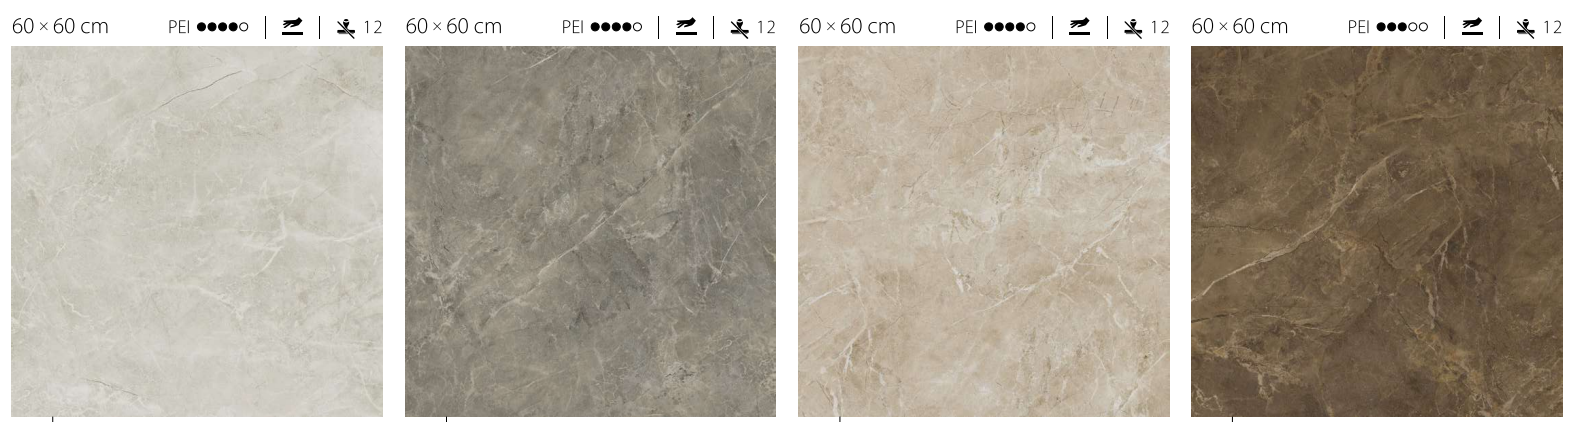

Rapid

7,4×30 | 60×60 cm

0,9 cm / 0,85 cm R9

bianco

grys

beige

brown

KOLEKCJE

PAKOWANIE

Rapid bianco / grys

Rapid beige

Rapid brown

KOLEKCJE

INSPIRACJA: DREWNO

Aviona
Grapia
Listria

INSPIRACJA: BETON