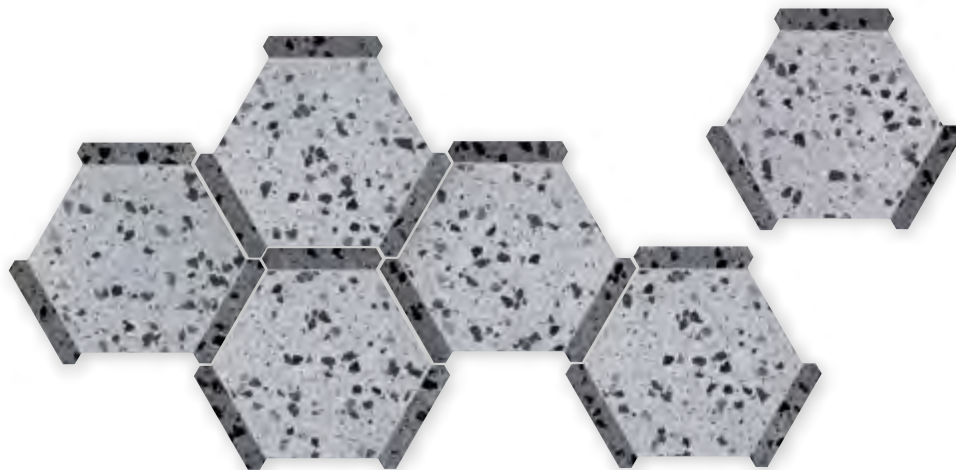

MAGGIORE BIANCO 22X25 / 8,66"X9,84"
24 DIFFERENT GRAPHICS

MAGGIORE GRIGIO 22X25 / 8,66"X9,84"
24 DIFFERENT GRAPHICS