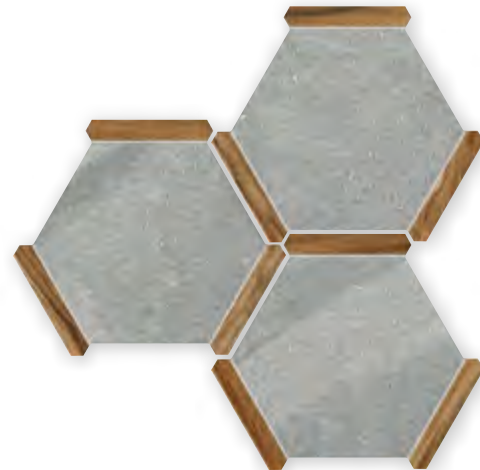

SACRAMENTO GRIS ROBLE 22X25 / 8,66"X9,84"
24 DIFFERENT GRAPHICS

TECHNICAL CHARACTERISTICS & PACKING

Formato Size	Piezas caja Tiles / box	M2/caja Sqm/box	Kg/caja Kg/box	Cajas/pallet Boxes/pallet	M2/pallet Sqm/pallet	Kg/pallet Kg/pallet
22X25 / 8,66"X9,84"	18	0,75	13,42	57	42,75	780