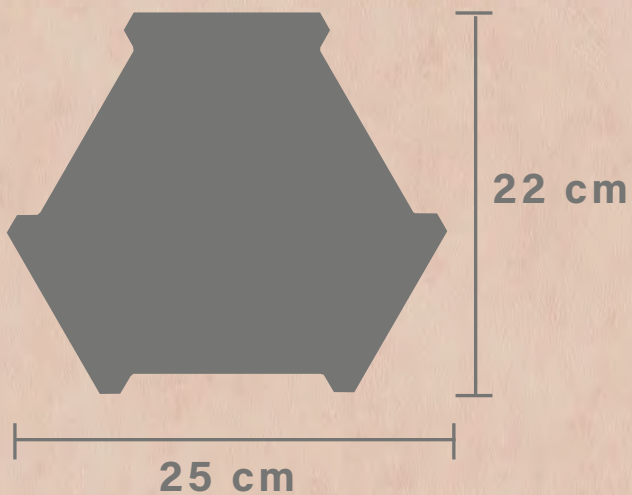

MONOPOLE

CERÁMICA

PRESENTS

AVANT

• PATENTED DESIGN •