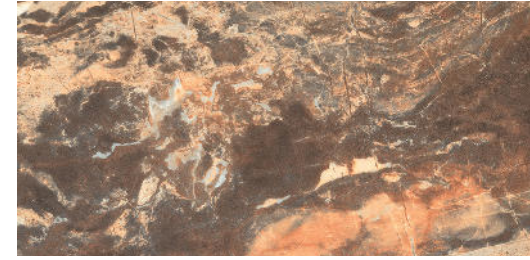

DECORI. Decors. Décors. Dekore. Decoraciones. Декоры.

ROCK

B253 1L74 Rock 46,5x95,5 . 18 1/2"x37 1/2"
Lap. Ret. ○

B190 1874 Rock 48x96,2 . 19"x38"
Nat. Ret. □