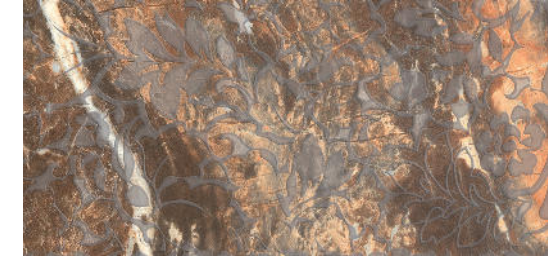

B110 5774 Rock
50x50 . 20"x20"
Nat. ■

B275 9M14 Mosaico Rock
Tessere 5,25x5,25 su rete
33,3x33,3 . 13"x13"
Nat. Ret. □

B300 9M24 Mosaico Rock
Tessere 5x5 su rete
30,8x30,8 . 12"x12"
Lap. Ret. ○

B350 9M34 Mosaico Rock
Tessere 3,2x3,2 su rete
30,8x30,8 . 12"x12"
Lap. Ret. ○