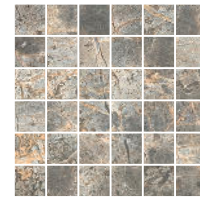

B110 **5772** Alps
50x50 . 20"x20"
Nat. ■

B275 **9M12** Mosaico Alps
Tessere 5,25x5,25 su rete
33,3x33,3 . 13"x13"
Nat. Ret. □

B300 **9M22** Mosaico Alps Tessere
5x5 su rete
30,8x30,8 . 12"x12"
Lap. Ret. ○