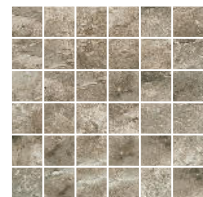

WALNUT

B253 1L73 Walnut 46,5x95,5 . 18 1/2"x37 1/2"
Lap. Ret. ○

B190 1873 Walnut 48x96,2 . 19"x38"
Nat. Ret. □

B243 5L73 Walnut
46,5x46,5 . 18 1/2"x18 1/2"
Lap. Ret. ○

B110 5773 Walnut
50x50 . 20"x20"
Nat. ■