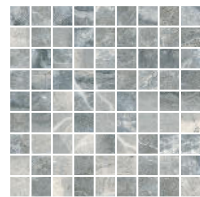

B350 **9M31** Mosaico Frost
Tessere 3,2x3,2 su rete
30,8x30,8 . 12"x12"
Lap. Ret. ○

B300 **9M21** Mosaico Frost
Tessere 5x5 su rete
30,8x30,8 . 12"x12"
Lap. Ret. ○