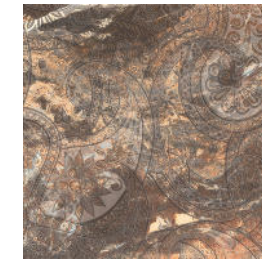

V377 L964 Rock Tasmania
46,5x46,5 . 18 1/2"x18 1/2"
Lap. Ret. ○