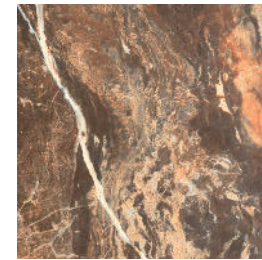

B243 5L74 Rock
46,5x46,5 . 18 1/2"x18 1/2"
Lap. Ret. ○