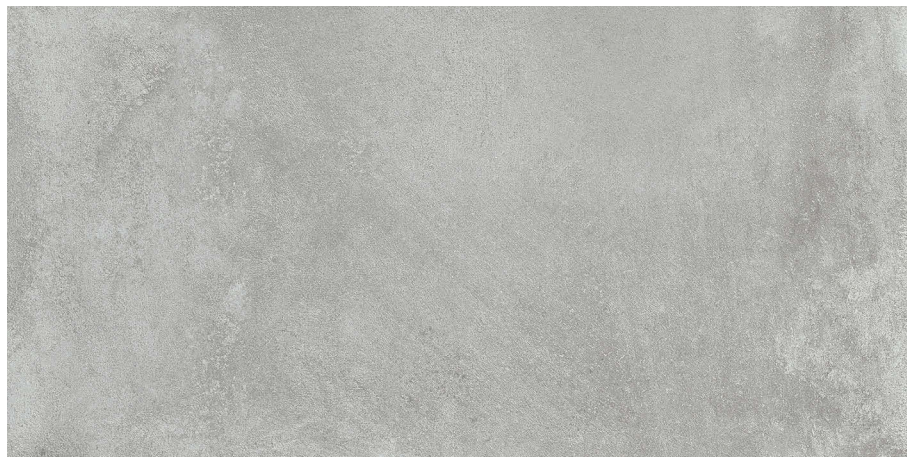

# OXO RECT.

GRES PORCELÁNICO ESMALTADO / GLAZED PORCELAIN

COLORES DISPONIBLES · AVAILABLE COLORS

BLANCO

GRIS

ANTRACITA

PORCELÁNICO / PORCELAIN TILE

PIEZAS COMPLEMENTARIAS | COMPLEMENTARY PIECES