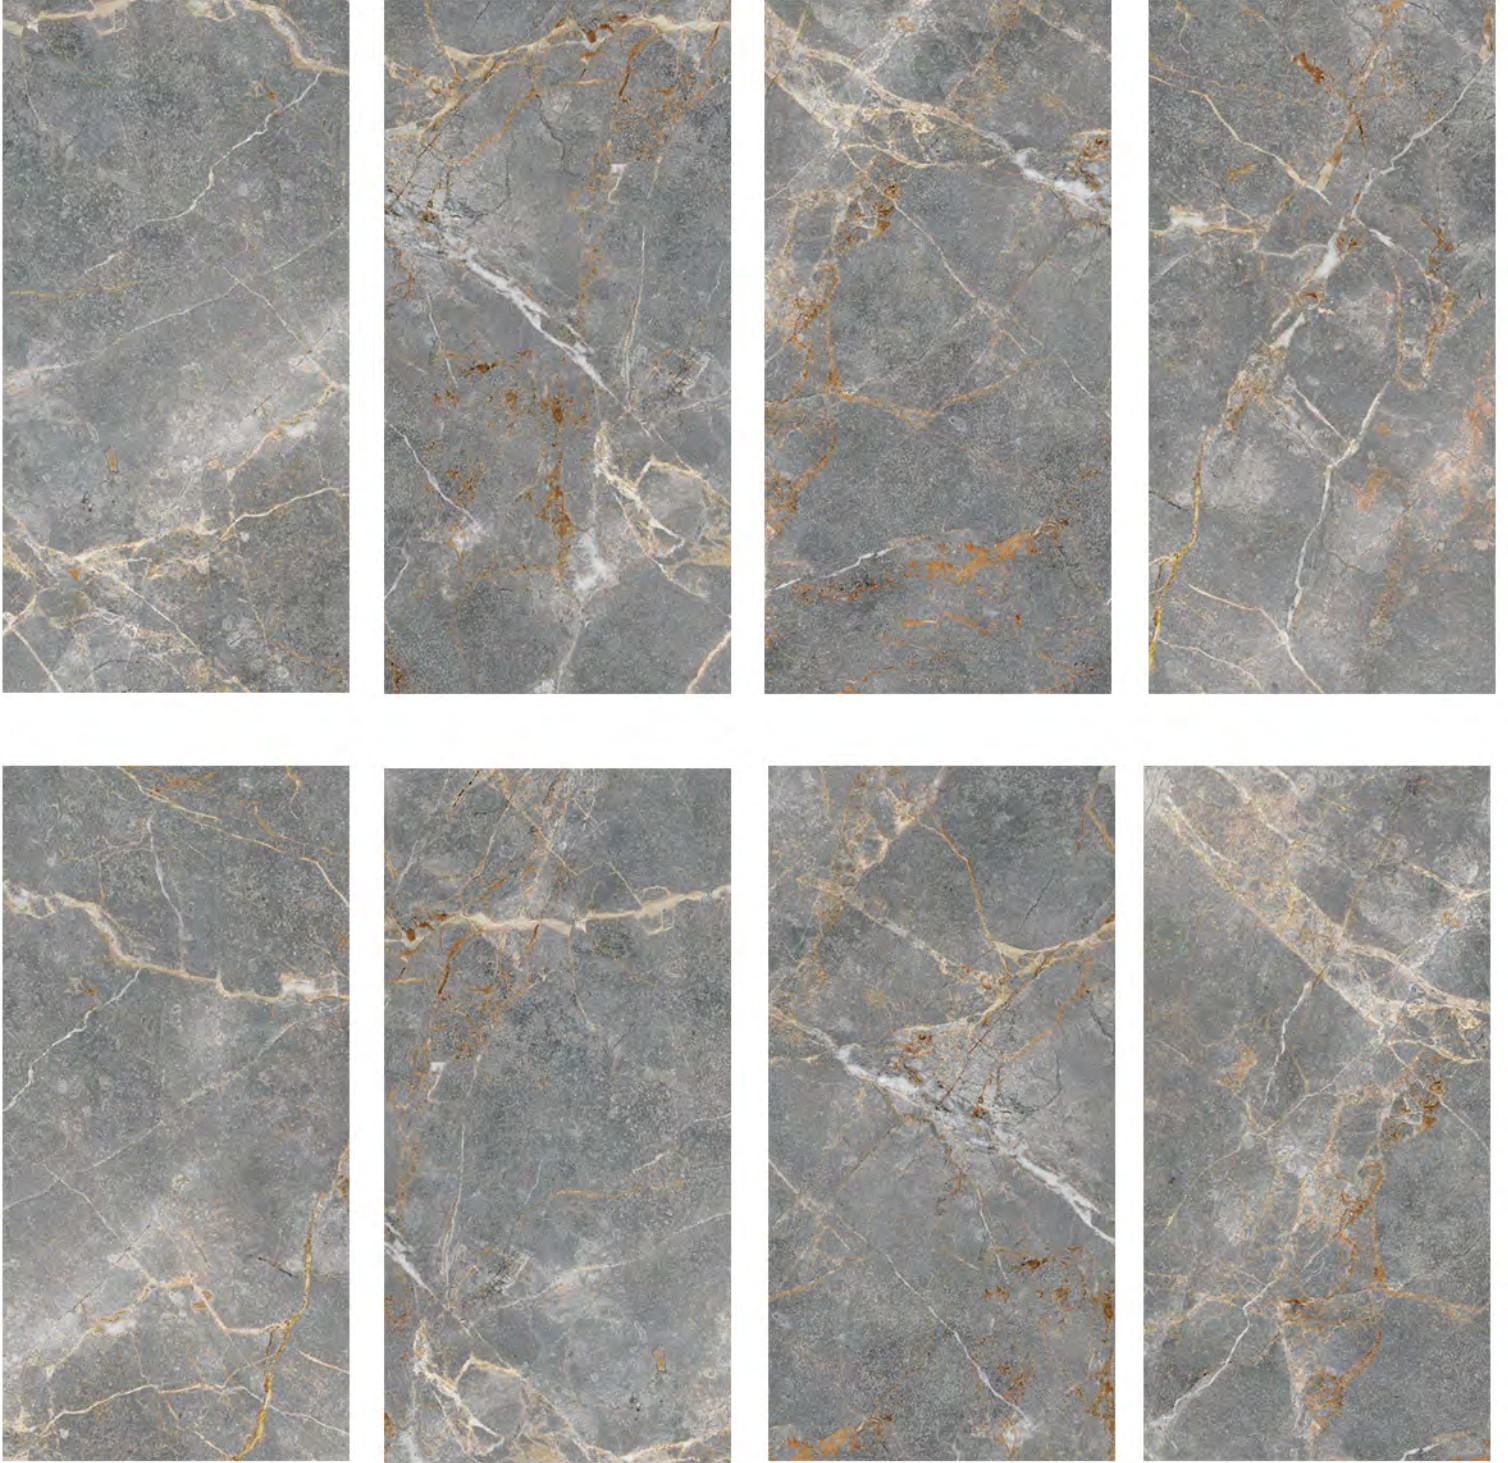

HARMONY

YENİ  
NEW

60x120 cm 24"x48"

Gri mermerin en dođal halini mekanlara yansıtan Harmony serisi, sıcak gold damarları ile yaşam alanlarınıza lüks bir dokunuş ve ahenk katıyor.

**827901** Harmony Light Gray

Ürün/Product	Ebat Size(cm)	Kutu/Box			Palet/Pallet			Kalınlık Thickness
		Adet Pcs.	m <sup>2</sup>	kg	Kutu Box	m <sup>2</sup>	kg	
Sırlı Porselen/Glazed Porcelain	60x120	2	1,44	32	32	46,08	980	9,00mm

**827902** Harmony Dark Gray