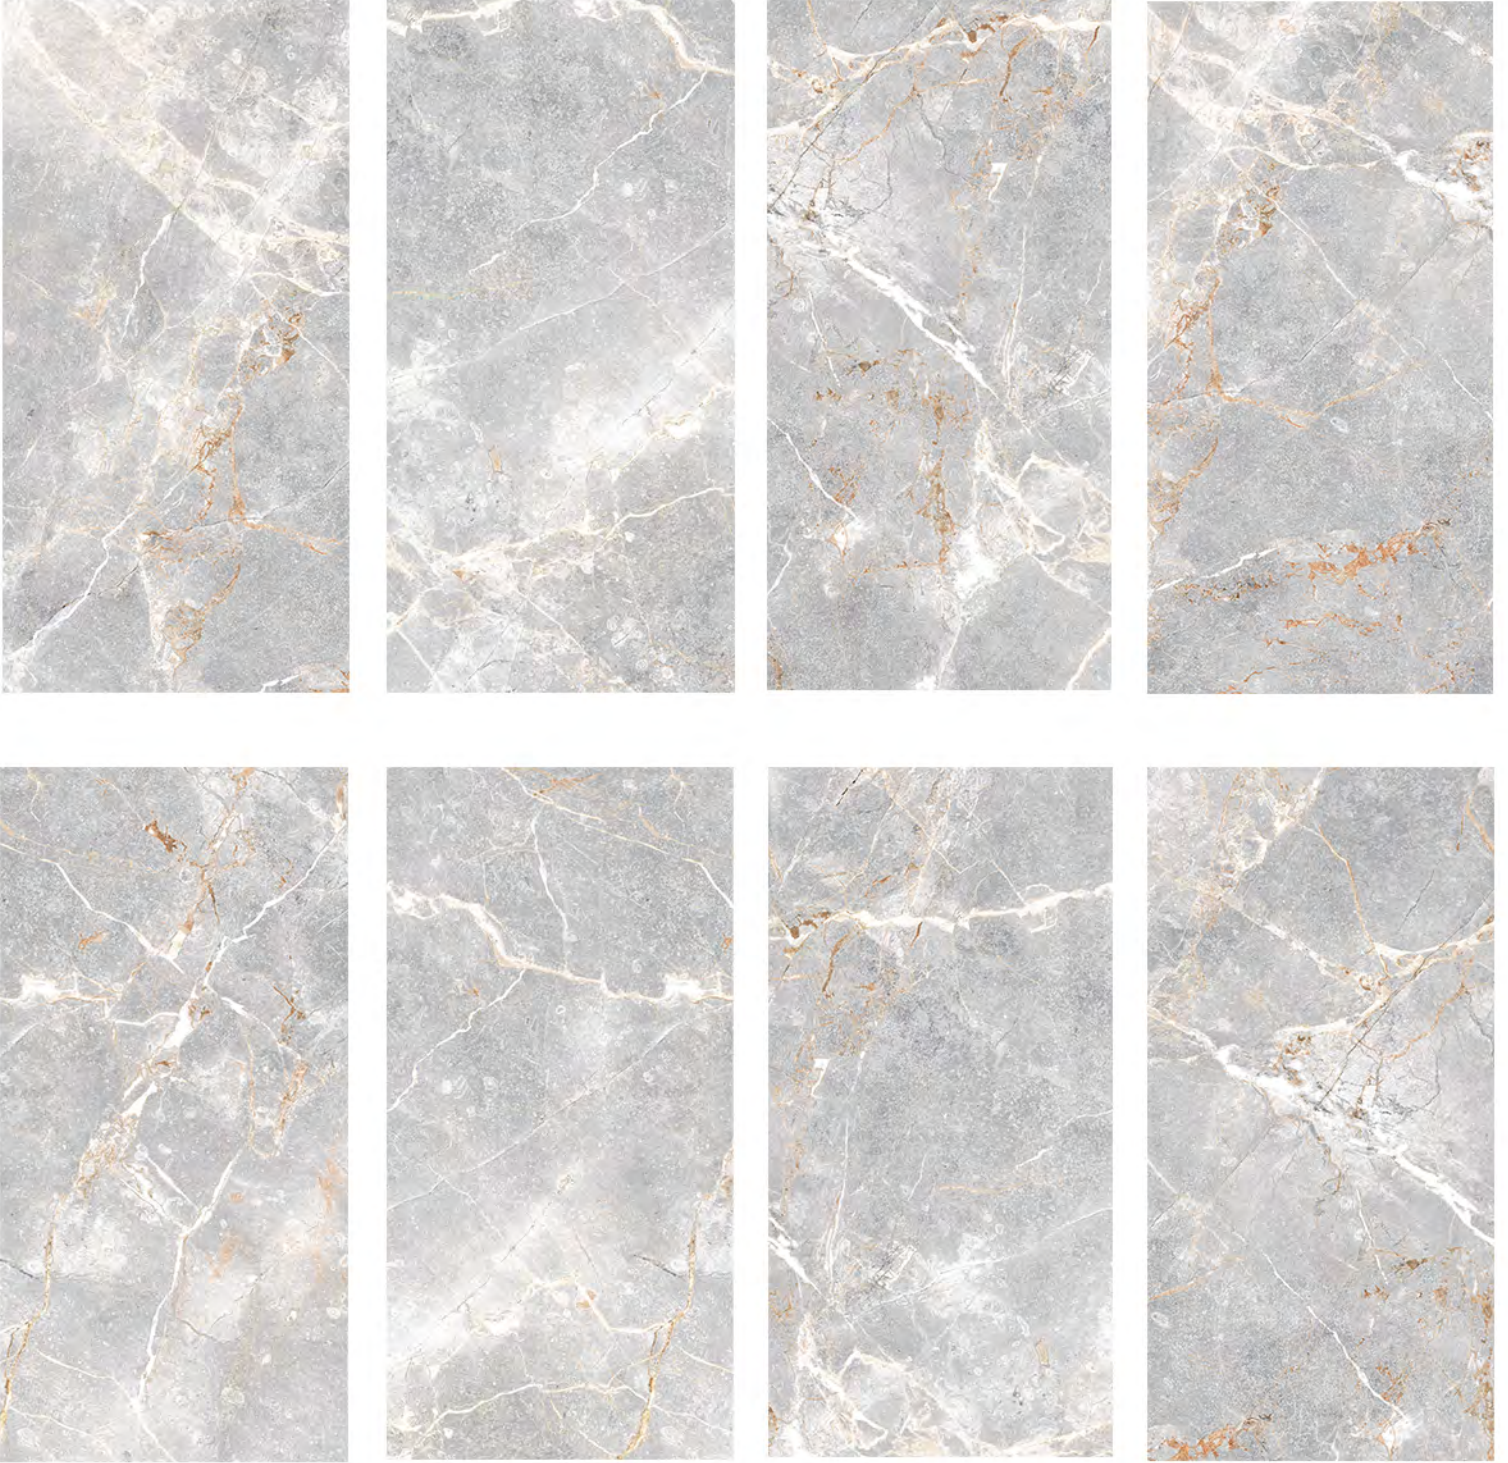

HARMONY

YENİ  
NEW

60x120 cm 24"x48"

Gri mermerin en dođal halini mekanlara yansıtan Harmony serisi, sıcak gold damarları ile yaşam alanlarınıza lüks bir dokunuş ve ahenk katıyor.

**827901** Harmony Light Gray